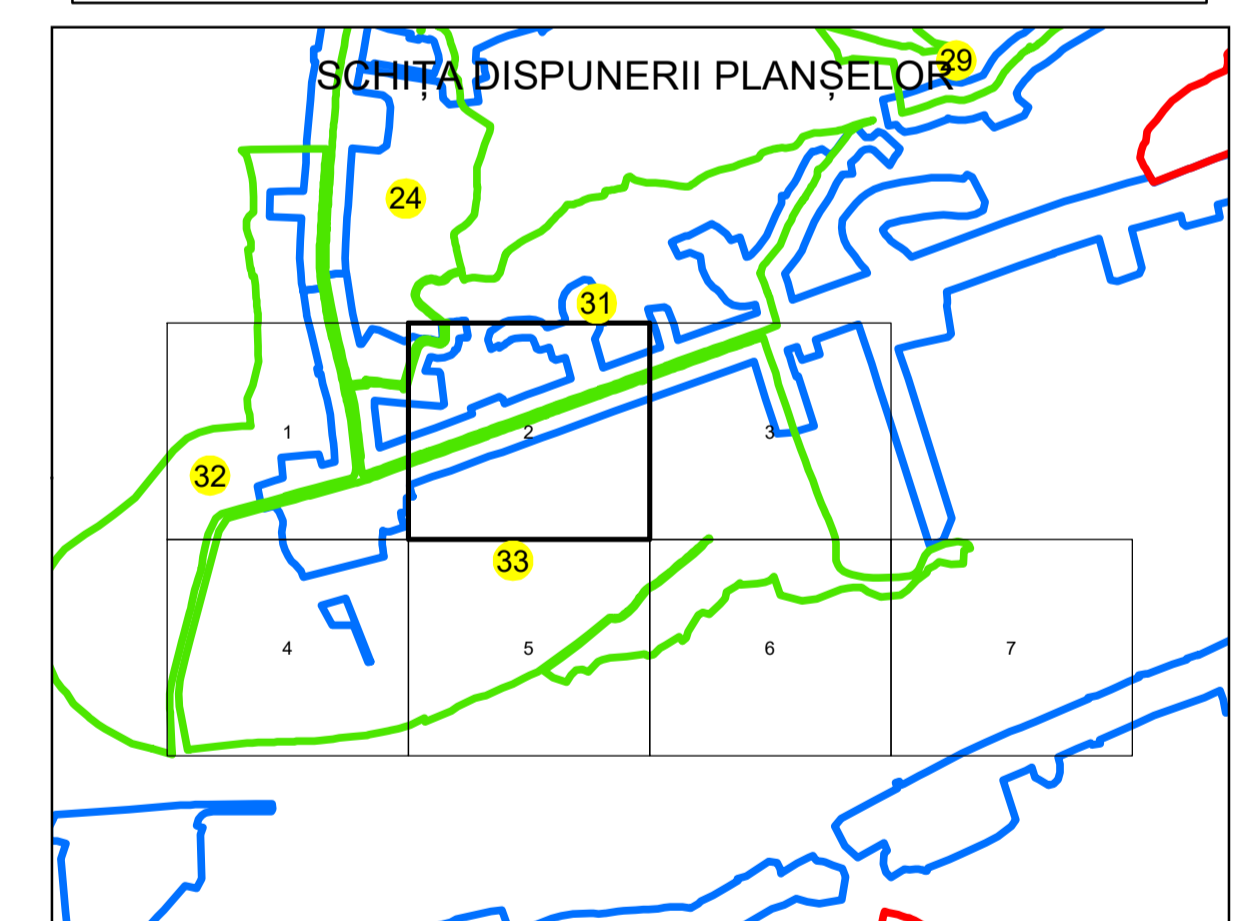

N
PLAN CADASTRAL
UAT: GALICEA
JUDEȚUL VÂLCEA
 Sector Cadastral:
 33
 Scara 1:1000
 PLANȘA 2

LEGENDĂ

- Limită UAT —
- Limită intravilan —
- Limită sector cadastral —
- Limită imobil
- Limită construcții
- Număr sector cadastral 33
- Număr identificator imobil 3835
- Număr poștal 15