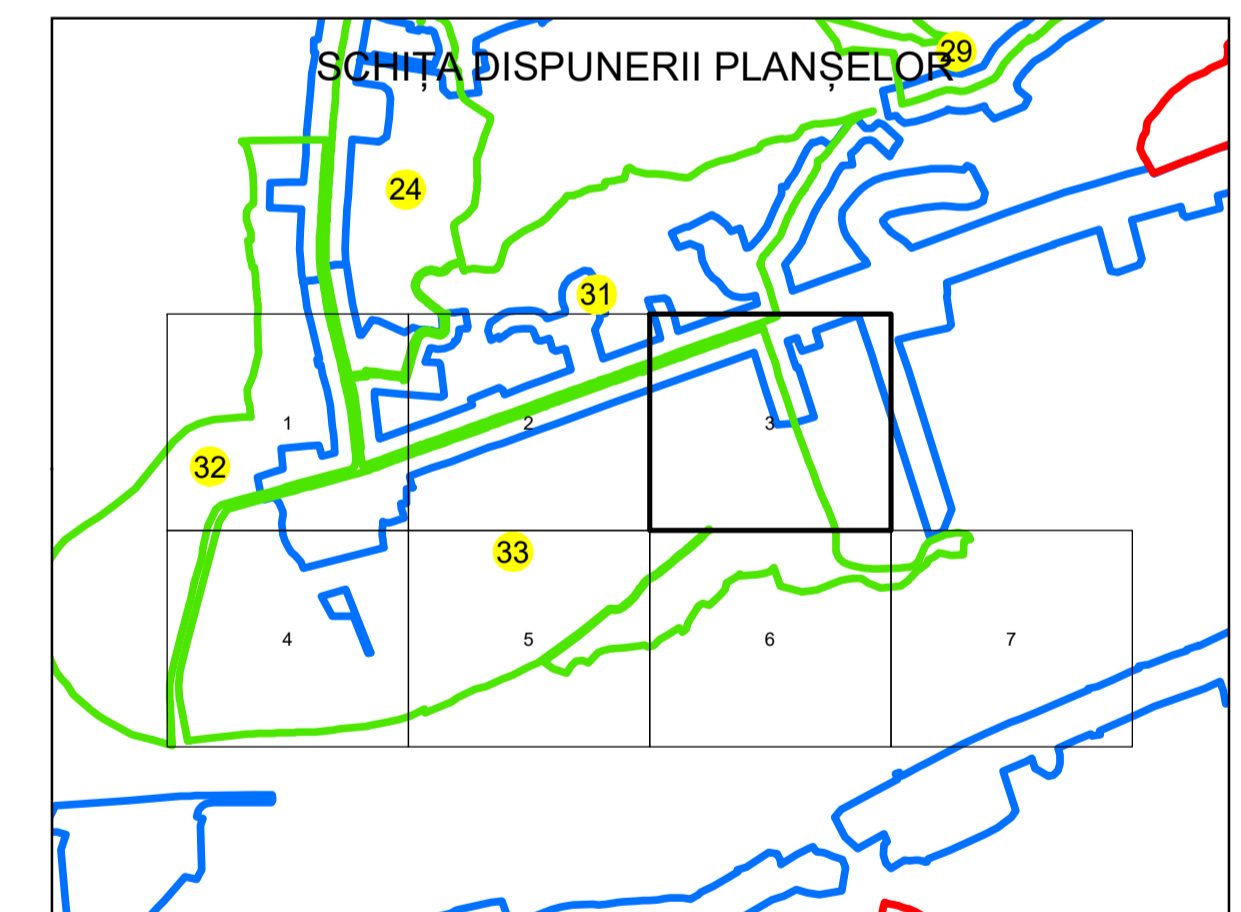

N
PLAN CADASTRAL
UAT: GALICEA
JUDEȚUL VÂLCEA

Sector Cadastral:
33

Scara 1:1000
PLANȘA 3

LEGENDĂ

- Limită UAT —
- Limită intravilan —
- Limită sector cadastral —
- Limită imobil
- Limită construcții
- Număr sector cadastral **33**
- Număr identificator imobil 3836
- Număr poștal 15