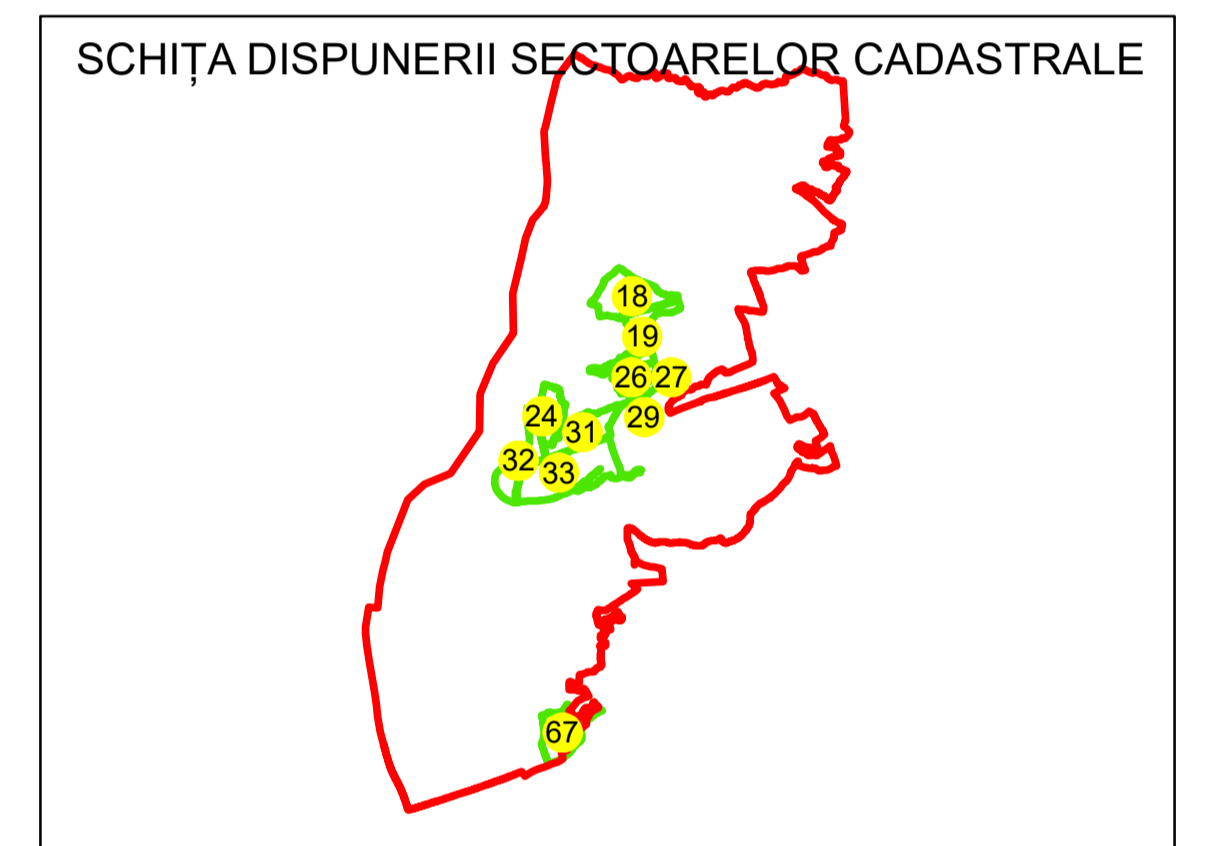

N
PLAN CADASTRAL
UAT: GALICEA
JUDEȚUL VÂLCEA

Sector Cadastral:
33

Scara 1:1000
PLANȘA 3

LEGENDĂ

- Limită UAT —
- Limită intravilan —
- Limită sector cadastral —
- Limită imobil
- Limită construcții
- Număr sector cadastral **33**
- Număr identificator imobil 3836
- Număr poștal 15