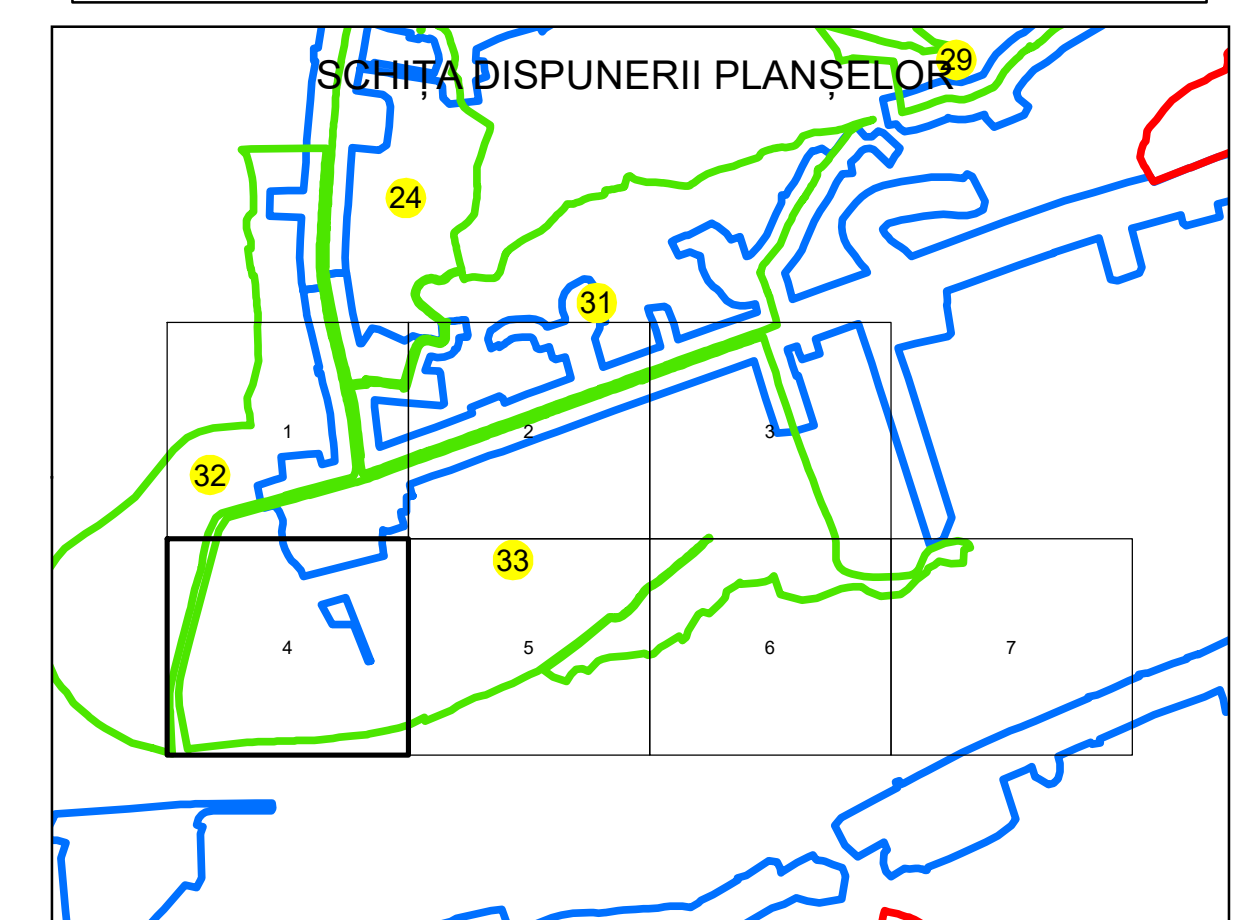

N
PLAN CADASTRAL
UAT: GALICEA
JUDEȚUL VÂLCEA
 Sector Cadastral:
 33
 Scara 1:1000
PLANȘA 4

LEGENDĂ

- Limită UAT —
- Limită intravilan —
- Limită sector cadastral —
- Limită imobil
- Limită construcții
- Număr sector cadastral **33**
- Număr identificator imobil 3935
- Număr poștal 15