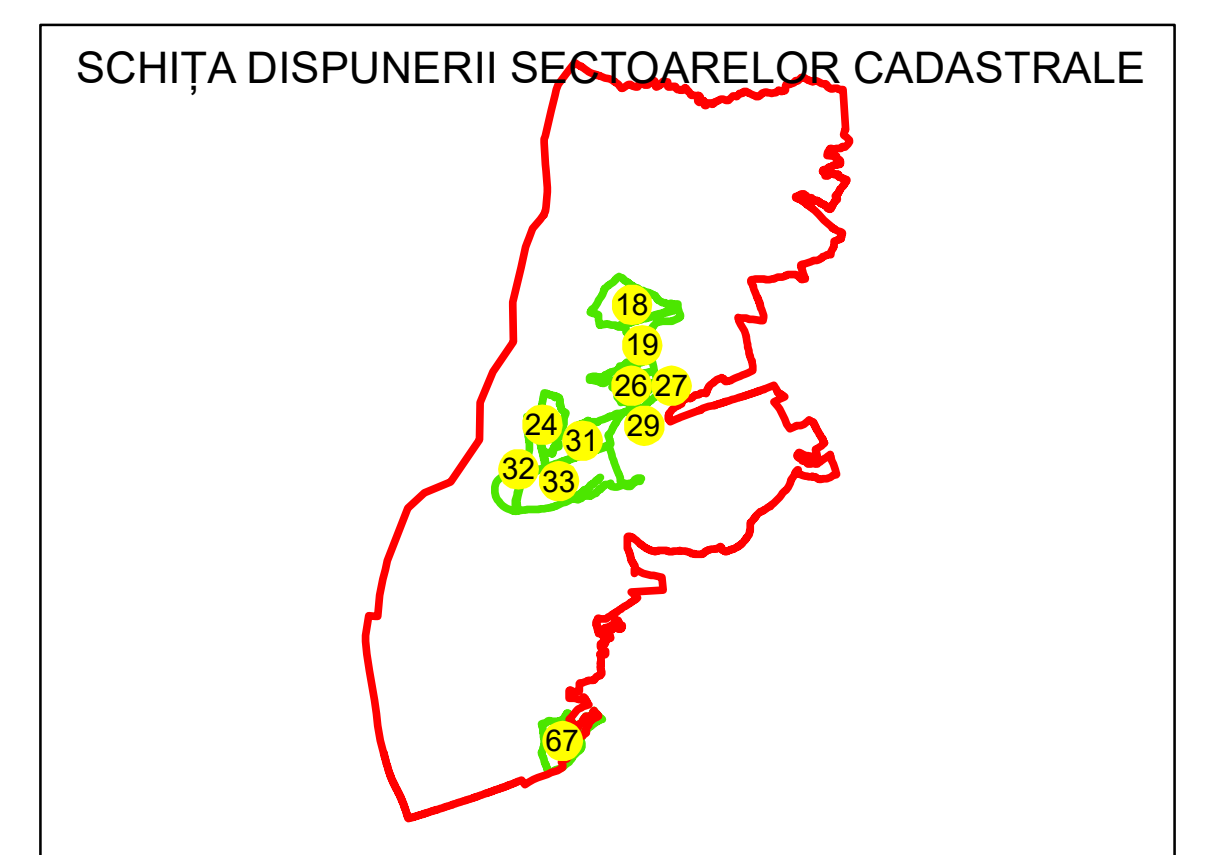

N
PLAN CADASTRAL
UAT: GALICEA
JUDEȚUL VÂLCEA
 Sector Cadastral:
 33
 Scara 1:1000
PLANȘA 4

LEGENDĂ

- Limită UAT —
- Limită intravilan —
- Limită sector cadastral —
- Limită imobil
- Limită construcții
- Număr sector cadastral **33**
- Număr identificator imobil 3935
- Număr poștal 15