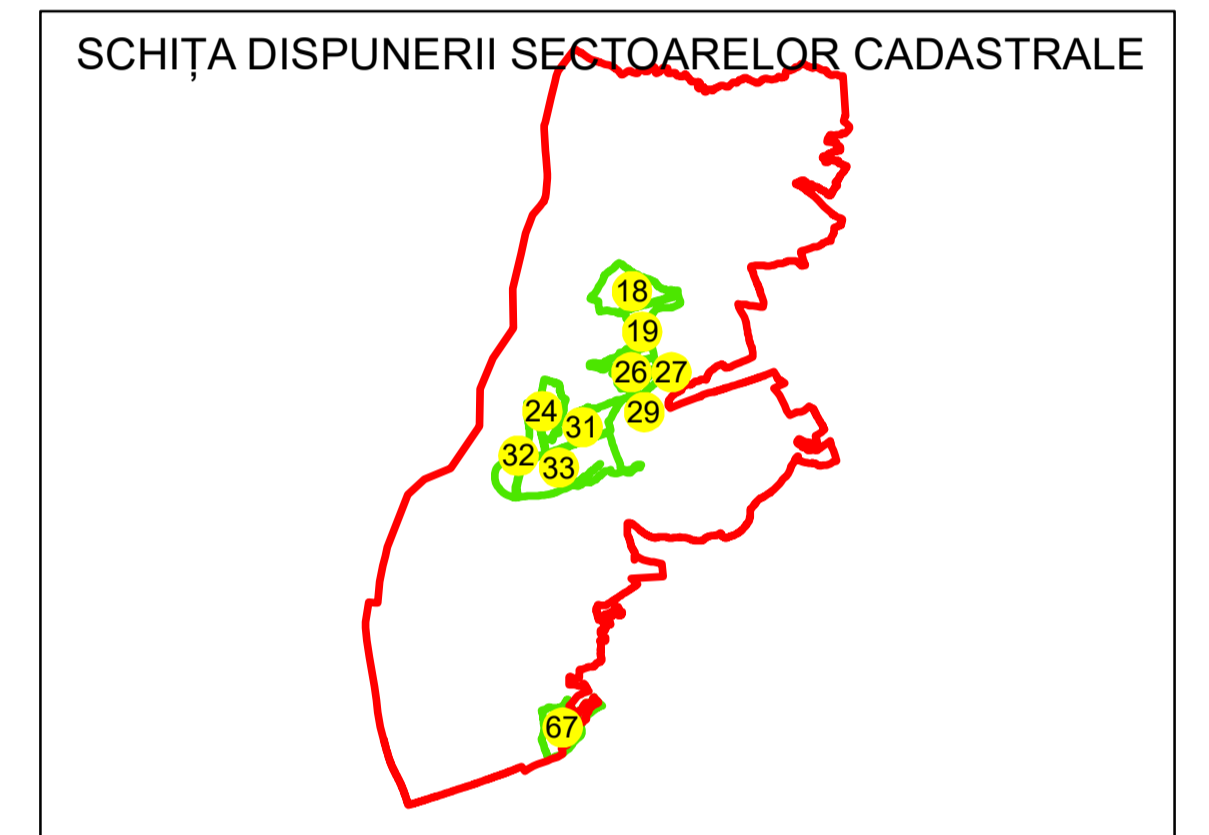

N PLAN CADASTRAL
 UAT: GALICEA
 JUDEȚUL VÂLCEA
 Sector Cadastral:
 33
 Scara 1:1000
 PLANȘA 5

LEGENDĂ

- Limită UAT —
- Limită intravilan —
- Limită sector cadastral —
- Limită imobil
- Limită construcții
- Număr sector cadastral 33
- Număr identificator imobil 4334
- Număr poștal 15