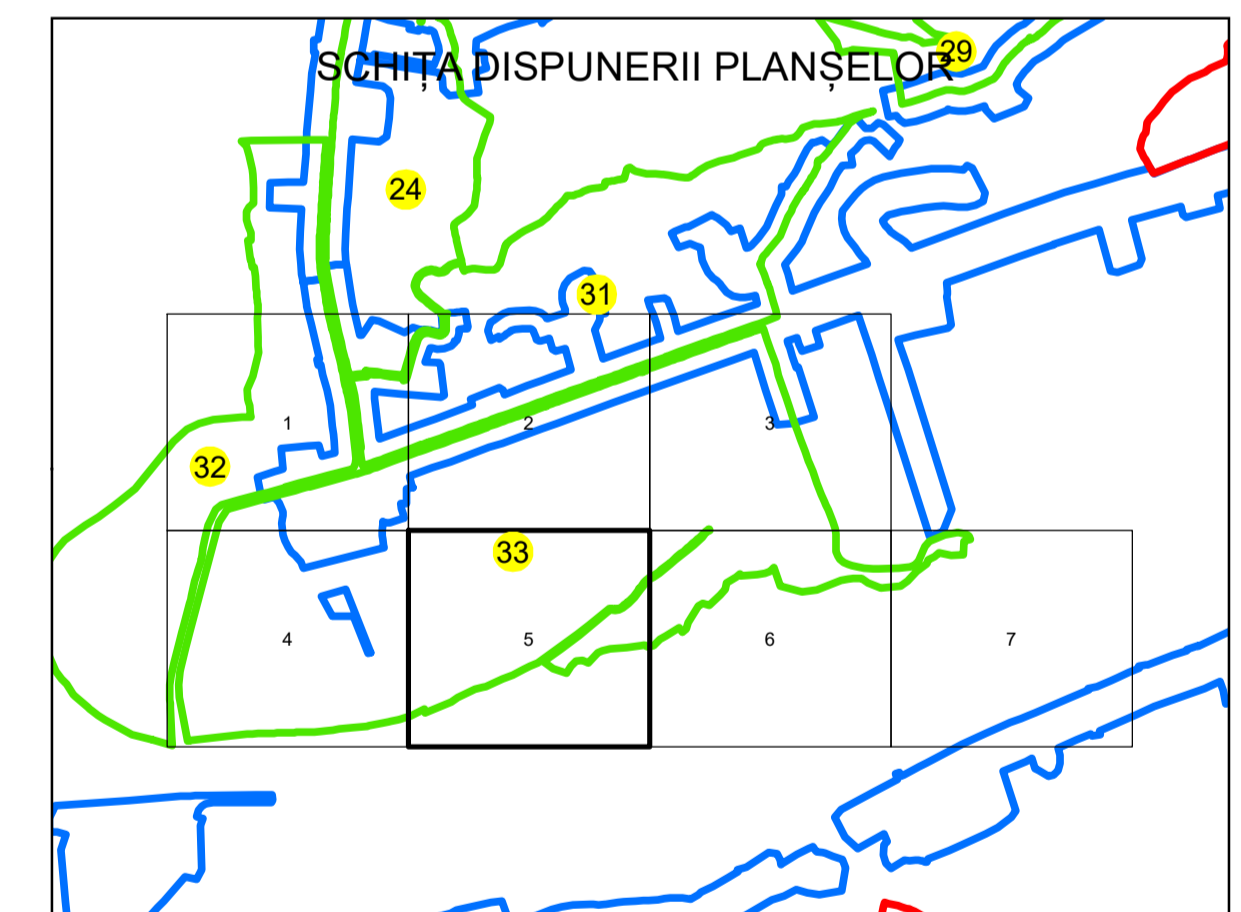

N PLAN CADASTRAL
 UAT: GALICEA
 JUDEȚUL VÂLCEA
 Sector Cadastral:
 33
 Scara 1:1000
 PLANȘA 5

LEGENDĂ

- Limită UAT —
- Limită intravilan —
- Limită sector cadastral —
- Limită imobil
- Limită construcții
- Număr sector cadastral 33
- Număr identificator imobil 4334
- Număr poștal 15