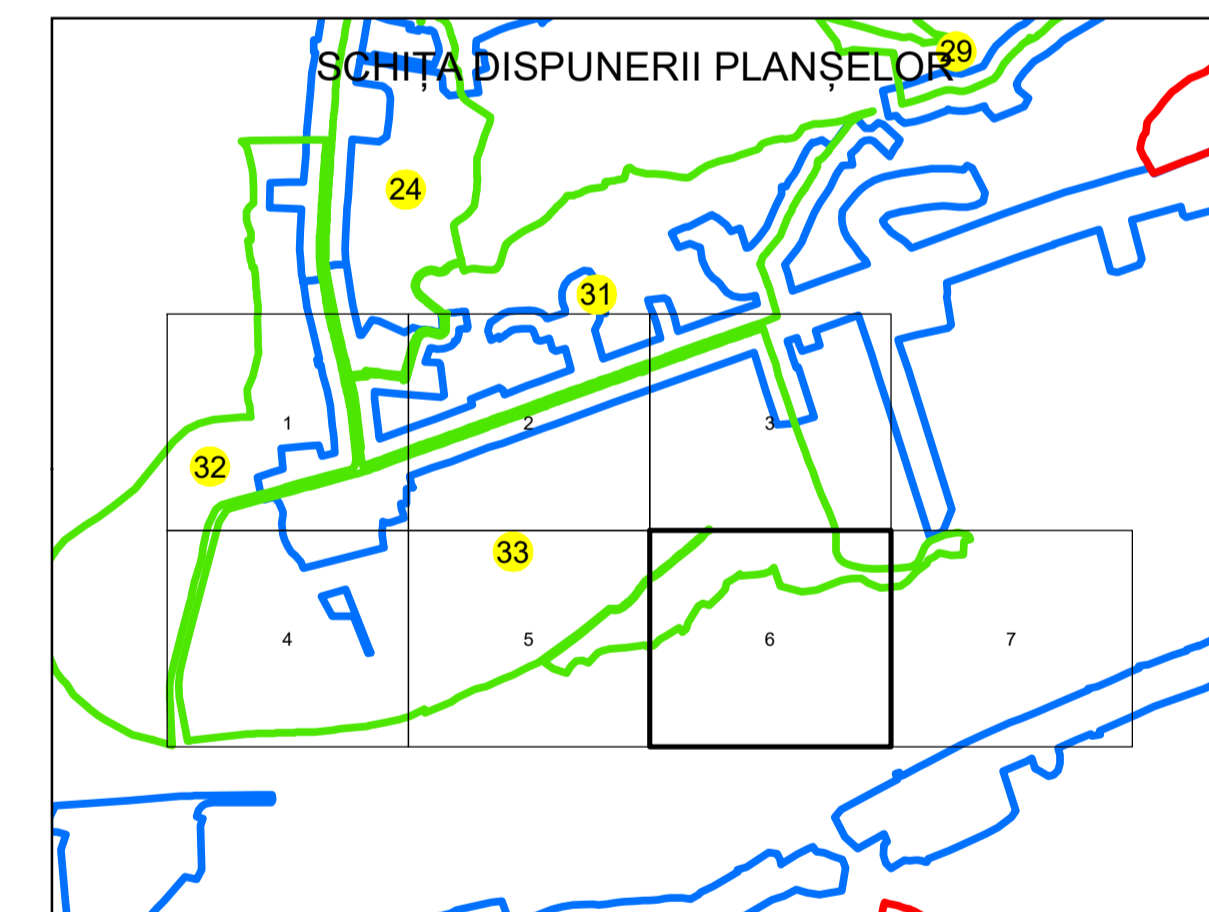

PLAN CADASTRAL

UAT: GALICEA

JUDEȚUL VÂLCEA

Sector Cadastral:
33

Scara 1:1000
PLANȘA 6

LEGENDĂ

- Limită UAT —
- Limită intravilan —
- Limită sector cadastral —
- Limită imobil
- Limită construcții
- Număr sector cadastral 33
- Număr identificator imobil 3836
- Număr poștal 15