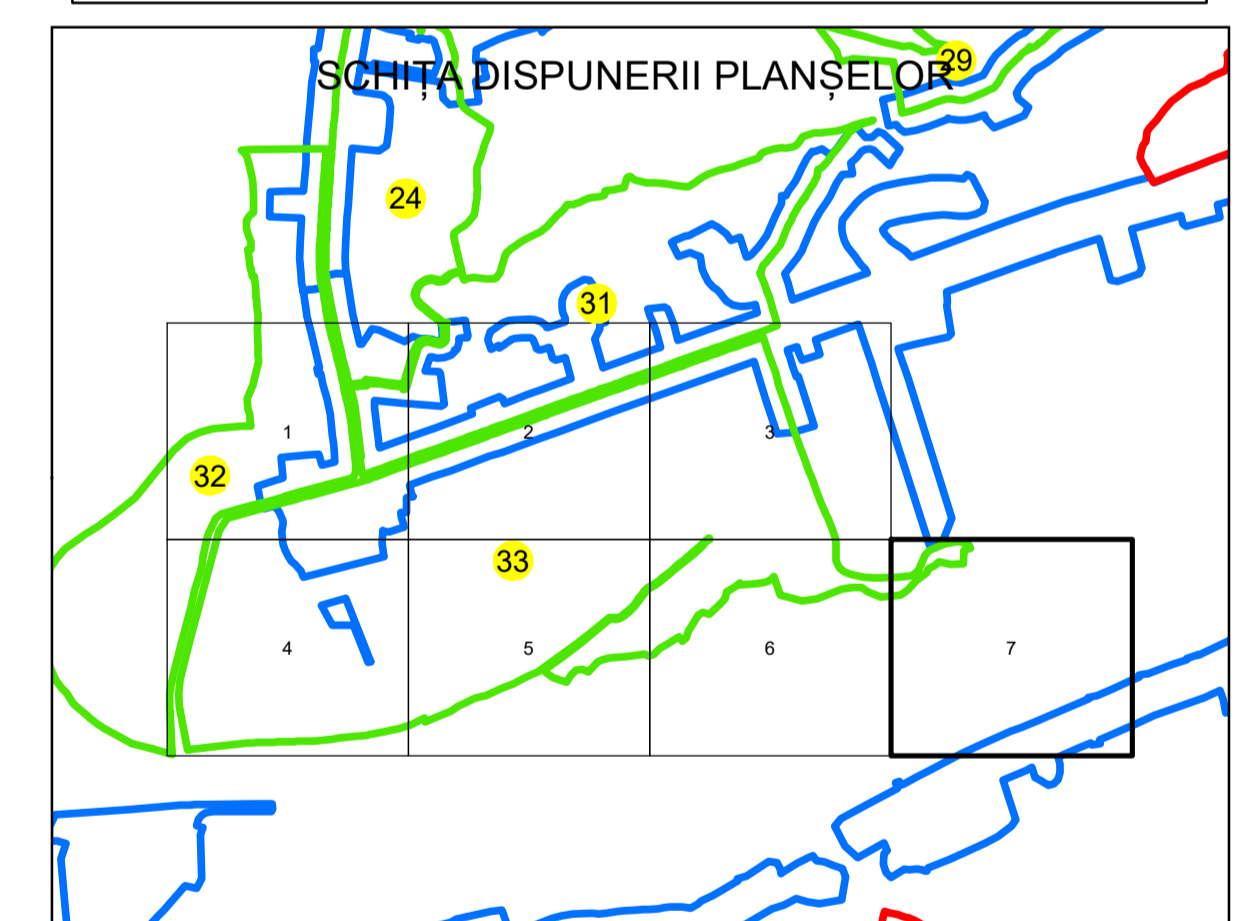

N  
  
**PLAN CADASTRAL**  
**UAT: GALICEA**  
**JUDEȚUL VÂLCEA**  
Sector Cadastral:  
33  
Scara 1:1000  
**PLANȘA 7**

**LEGENDĂ**

- Limită UAT —
- Limită intravilan —
- Limită sector cadastral —
- Limită imobil —
- Limită construcții 
- Număr sector cadastral **33**
- Număr identificator imobil 3832
- Număr poștal 15