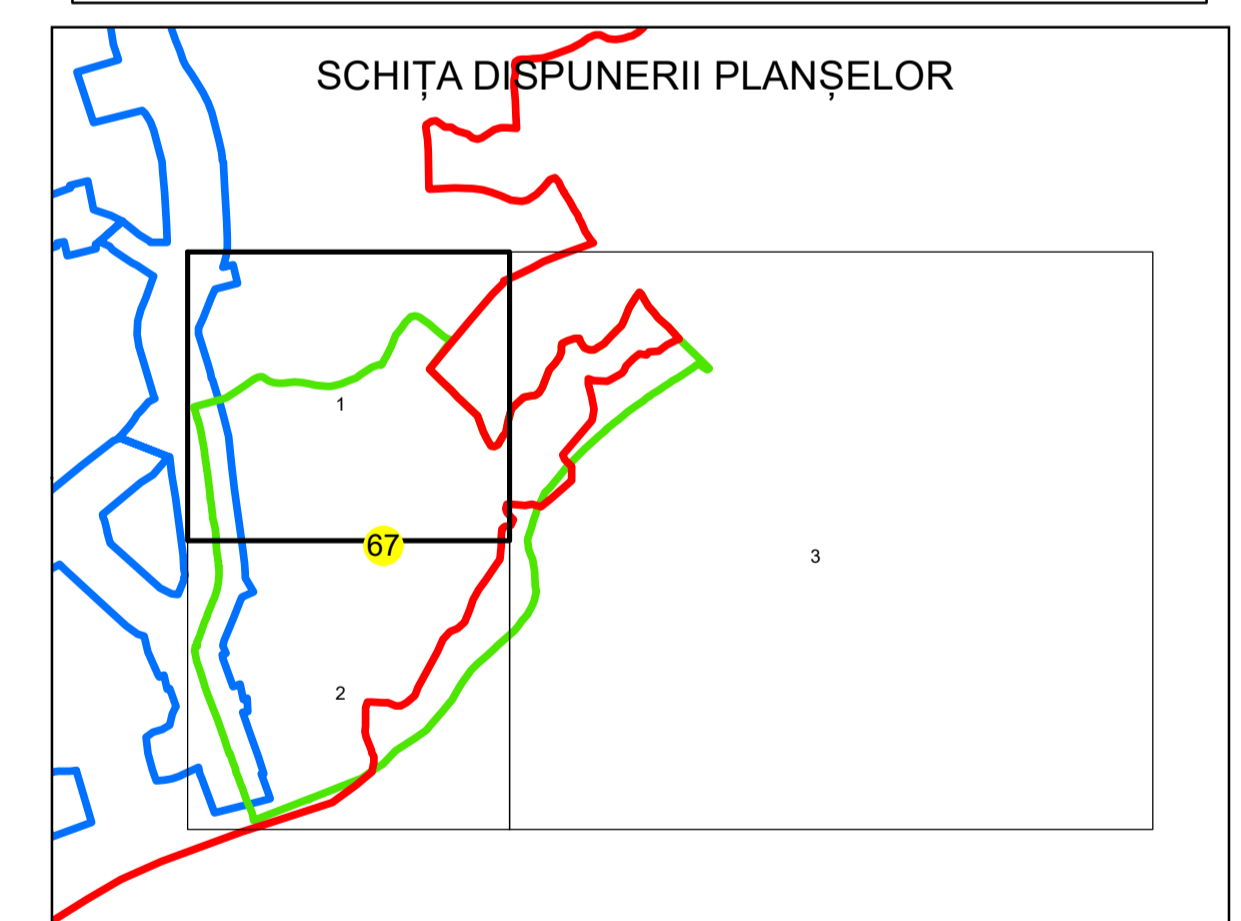

N
PLAN CADASTRAL
UAT: GALICEA
JUDEȚUL VÂLCEA
 Sector Cadastral:
 67
 Scara 1:1000
 PLANȘA 1

LEGENDĂ

- Limită UAT —
- Limită intravilan —
- Limită sector cadastral —
- Limită imobil
- Limită construcții
- Număr sector cadastral 67
- Număr identificator imobil 3678
- Număr poștal 15

Sistem de proiecție: STEREO 70

Spre publicare

	AGENȚIA NAȚIONALĂ DE CADASTRU ȘI PUBLICITARE IMOBILIARĂ
Scara 1:1000	"SERVICII DE ÎNREGISTRARE SISTEMATICĂ ÎN SISTEMUL INTEGRAT DE CADASTRU ȘI CARTE FUNCIONARĂ A IMOBILELOR DIN UAT GALICEA JUDEȚUL VÂLCEA"
Data 20.12.2023	

S.C. Best Way Survey S.R.L.	
Manager proiect	Inrel Cătălin NICULAE
Data	20.12.2023
Semnatura	Semnat electronic