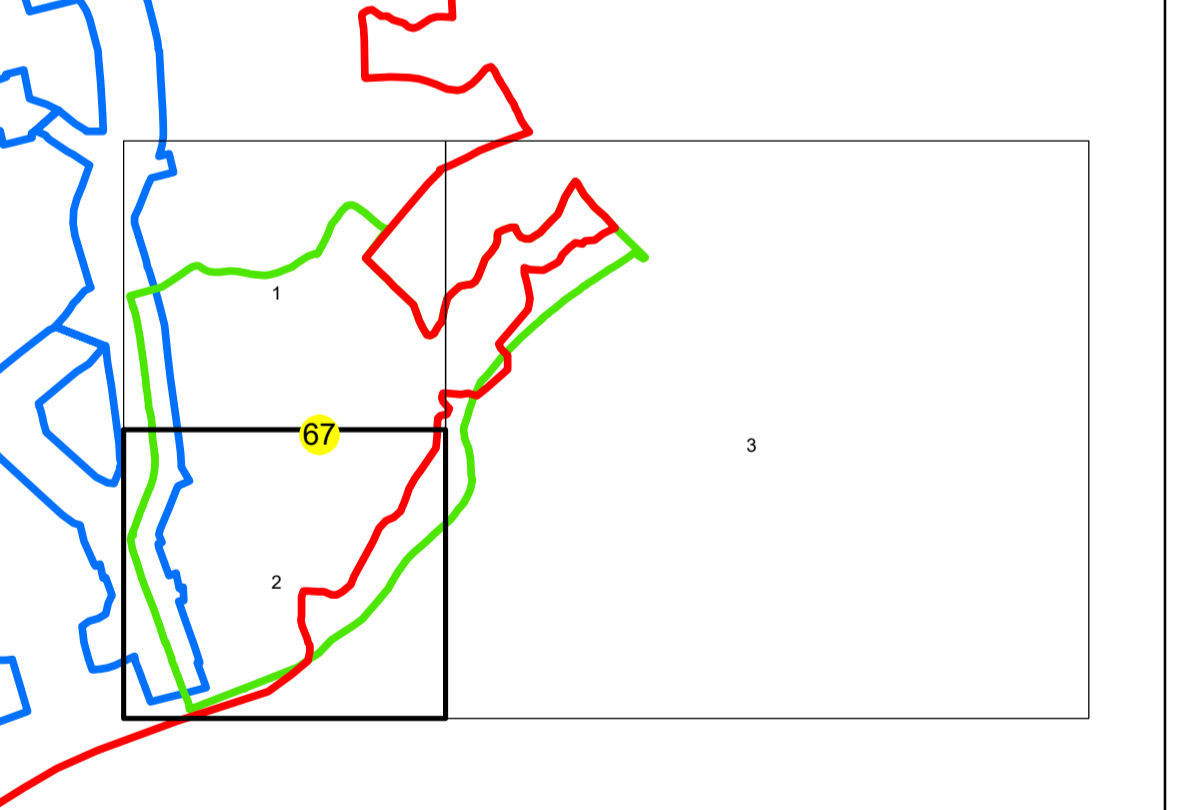

PLAN CADASTRAL
UAT: GALICEA
JUDEȚUL VÂLCEA
 Sector Cadastral:
67
 Scara 1:1000
PLANȘA 2

LEGENDĂ

- Limită UAT —
- Limită intravilan —
- Limită sector cadastral —
- Limită imobil
- Limită construcții
- Număr sector cadastral 67
- Număr identificator imobil 3627
- Număr poștal 15

SCHIȚA DISPUNERII SECTOARELOR CADASTRALE

SCHIȚA DISPUNERII PLANȘELOR

Sistem de proiecție: STEREO 70

Spre publicare

 AGENȚIA NAȚIONALĂ DE CADASTRU ȘI PUBLICITARE IMOBILIARĂ	
Scara 1:1000	"SERVICII DE ÎNREGISTRARE SISTEMATICĂ ÎN SISTEMUL INTEGRAT DE CADASTRU ȘI CARTE FUNCIARĂ A IMOBILELOR DIN UAT GALICEA JUDEȚUL VÂLCEA"
Data 20.12.2023	