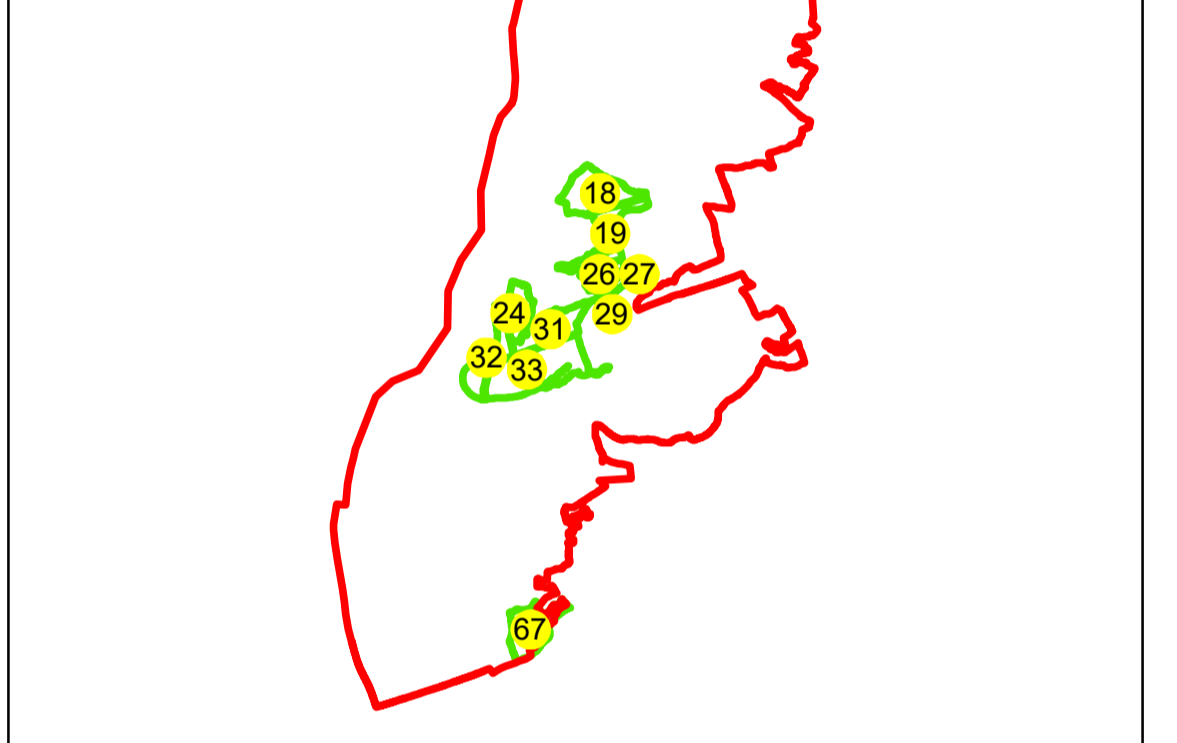

PLAN CADASTRAL
UAT: GALICEA
JUDEȚUL VÂLCEA
Sector Cadastral:
67
Scara 1:1000
PLANȘA 2

LEGENDĂ

- Limită UAT —
- Limită intravilan —
- Limită sector cadastral —
- Limită imobil
- Limită construcții
- Număr sector cadastral 67
- Număr identificator imobil 3627
- Număr poștal 15

SCHIȚA DISPUNERII SECTOARELOR CADASTRALE