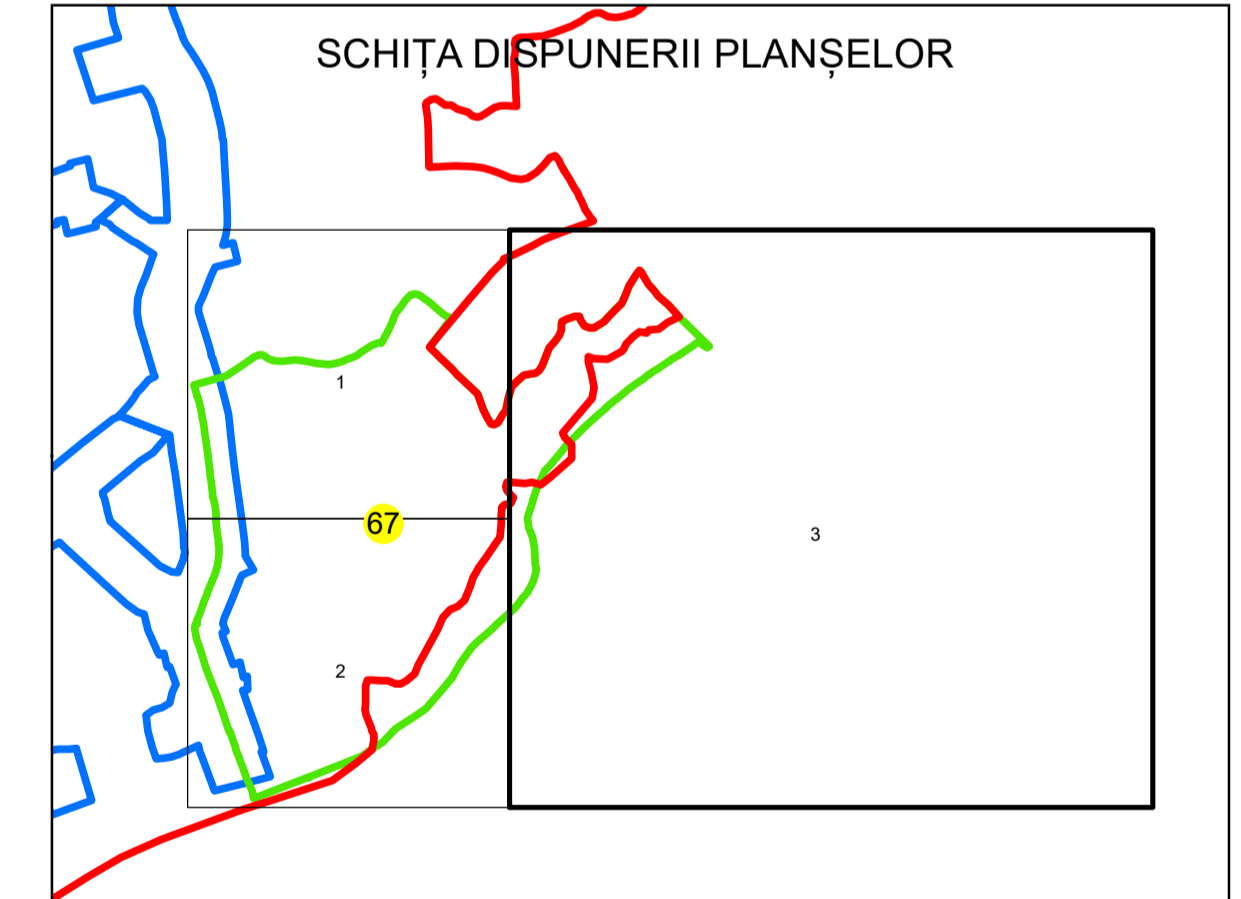

N
PLAN CADASTRAL
UAT: GALICEA
JUDEȚUL VÂLCEA
Sector Cadastral:
67
Scara 1:2000
PLANȘA 3

LEGENDĂ

- Limită UAT —
- Limită intravilan —
- Limită sector cadastral —
- Limită imobil
- Limită construcții
- Număr sector cadastral 67
- Număr identificator imobil 3819
- Număr poștal 15

Sistem de proiecție: STEREO 70

Spre publicare

| | |
|--|--|
|  AGENCIA NATIONALA DE CADASTRU SI PUBLICITARE IMOBILIARA | |
| Scara 1:2000 | "SERVICII DE ÎNREGISTRARE SISTEMATICĂ ÎN SISTEMUL INTEGRAT DE CADASTRU SI CARTE FUNCİARĂ A IMOBILELOR DIN UAT GALICEA JUDEȚUL VÂLCEA" |
| Data 20.12.2023 | |

| | |
|------------------------------------|------------------------|
| S.C. Best Way Survey S.R.L. | |
| Manager proiect | Irinel Cătălin NICULAE |
| Data | 20.12.2023 |
| Semnatura | Semnat electronic |