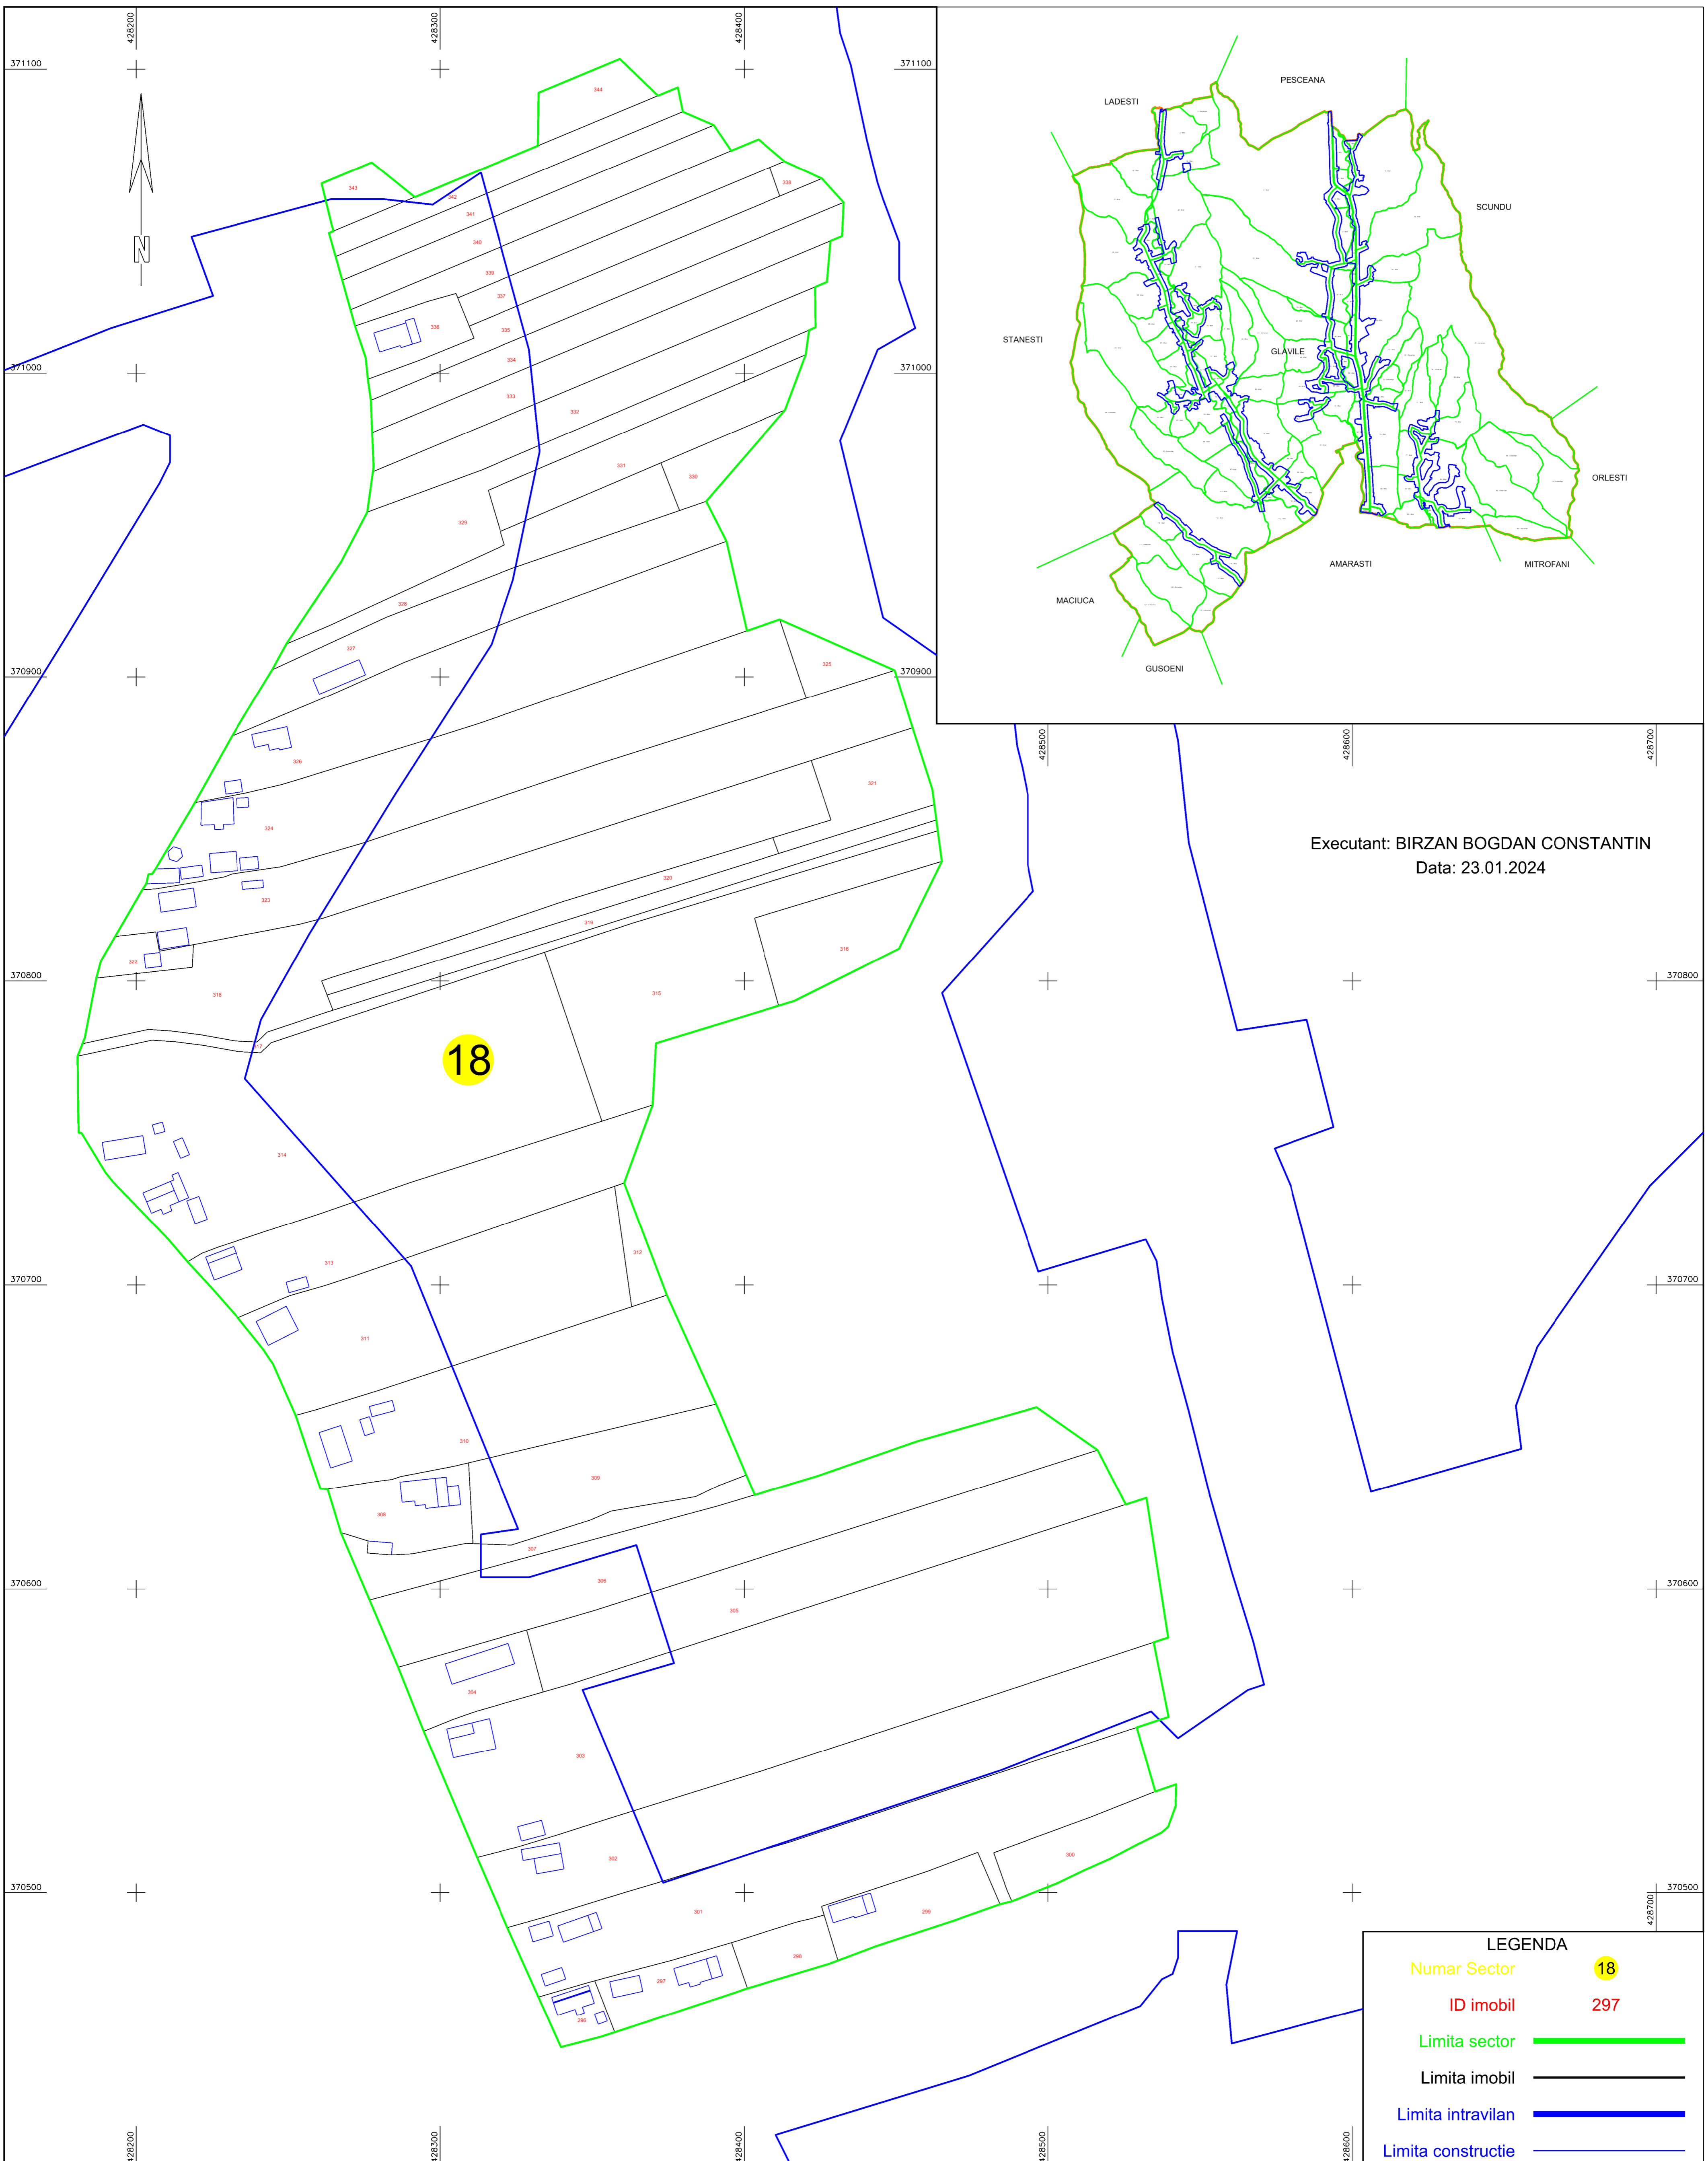

PLAN CADASTRAL

UAT: Glavile, judetul: VALCEA, Sect. cad. 18, plansa 1
 Scara 1:1000
 Sistem de proiectie: stereografic 1970
 Documente Spre Publicare

Executant: BIRZAN BOGDAN CONSTANTIN
 Data: 23.01.2024

| LEGENDA | |
|--------------------|--------------------------------------|
| Numar Sector | 18 |
| ID imobil | 297 |
| Limita sector | — |
| Limita imobil | — |
| Limita intravilan | — |
| Limita constructie | — |