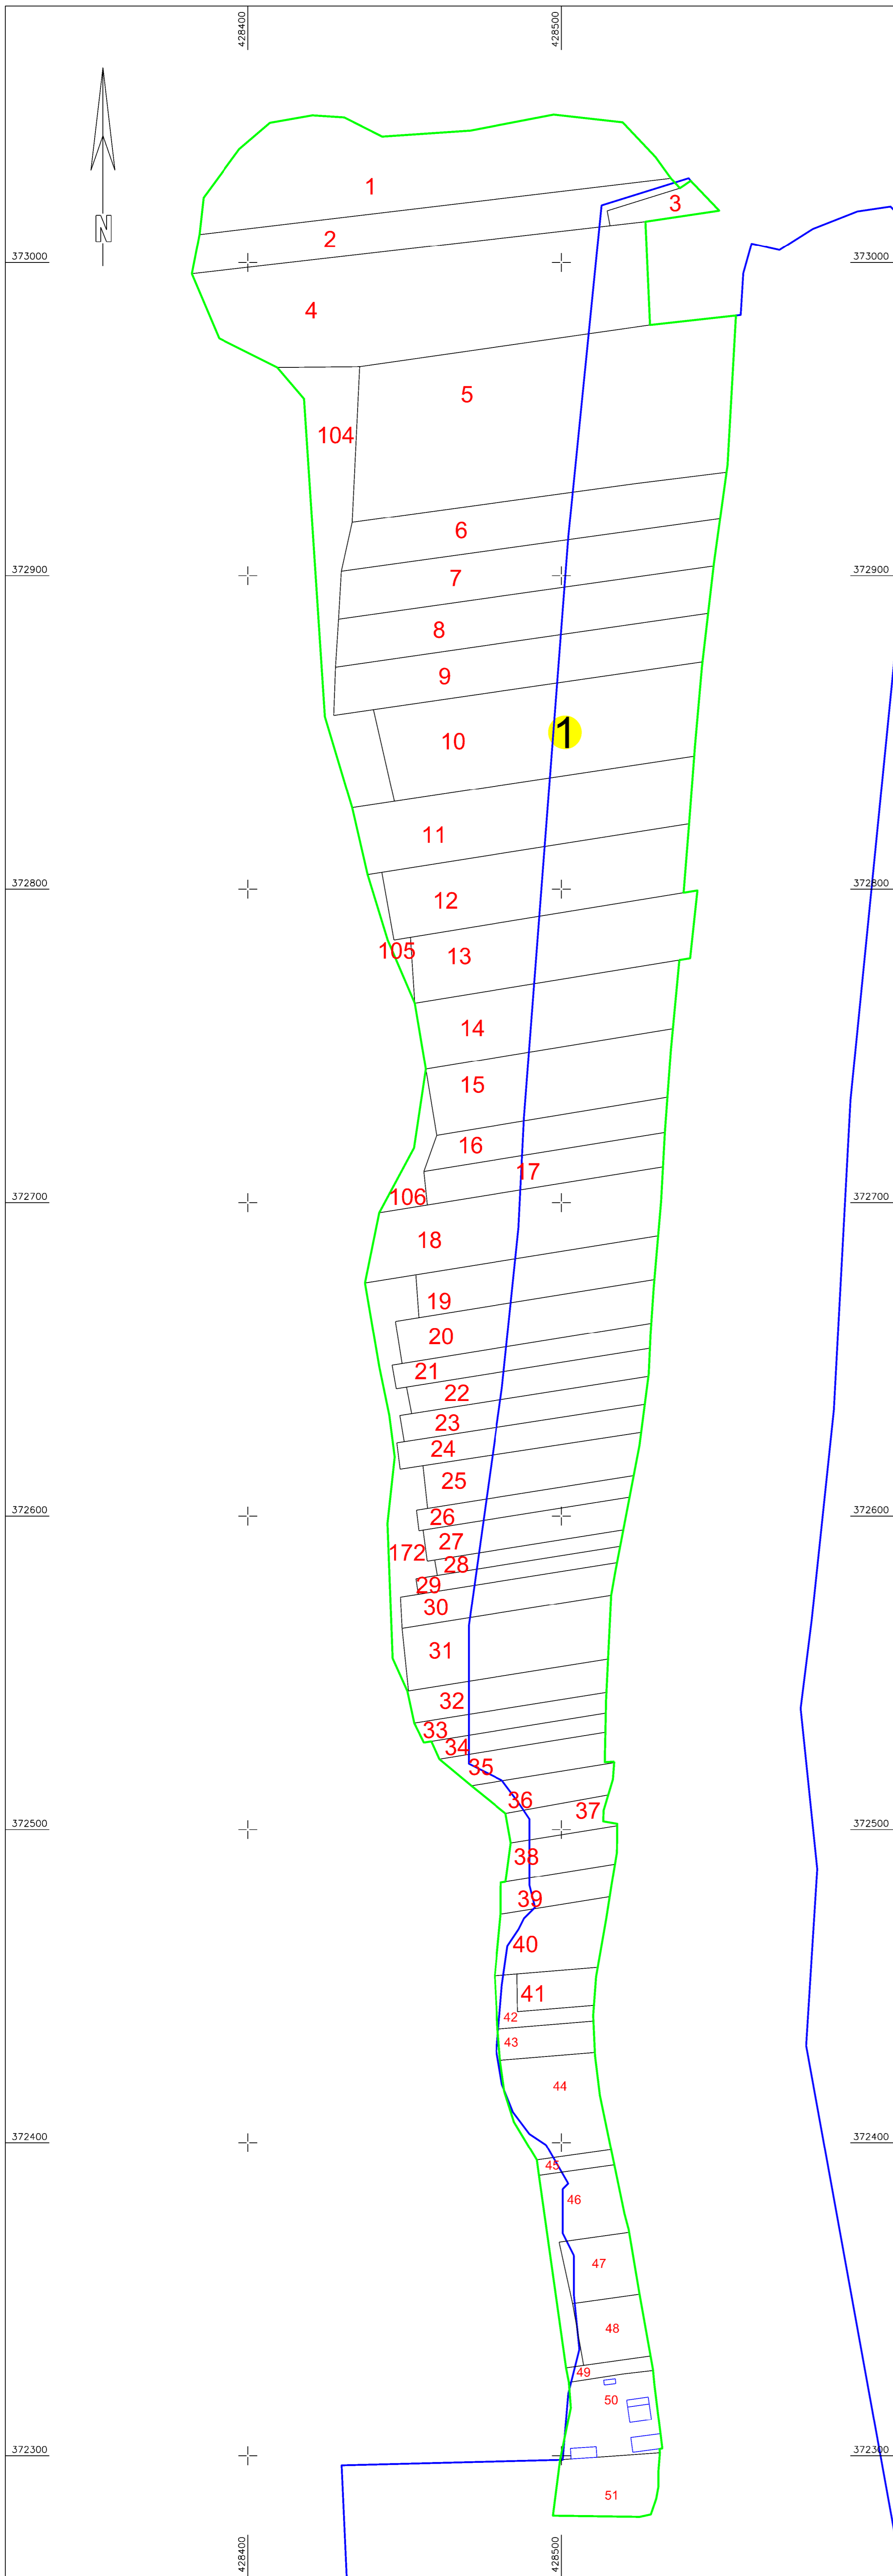

PLAN CADASTRAL

UAT: Glavile, judetul: VALCEA, Sect. cad. 1, plansa 1
 Scara 1:1000
 Sistem de proiectie: stereografic 1970
 Documente Spre Publicare

Executant: BIRZAN BOGDAN CONSTANTIN
 Data: 22.01.2024

LEGENDA	
Numar Sector	1
ID imobil	15
Limita sector	
Limita imobil	
Limita intravilan	
Limita constructie	