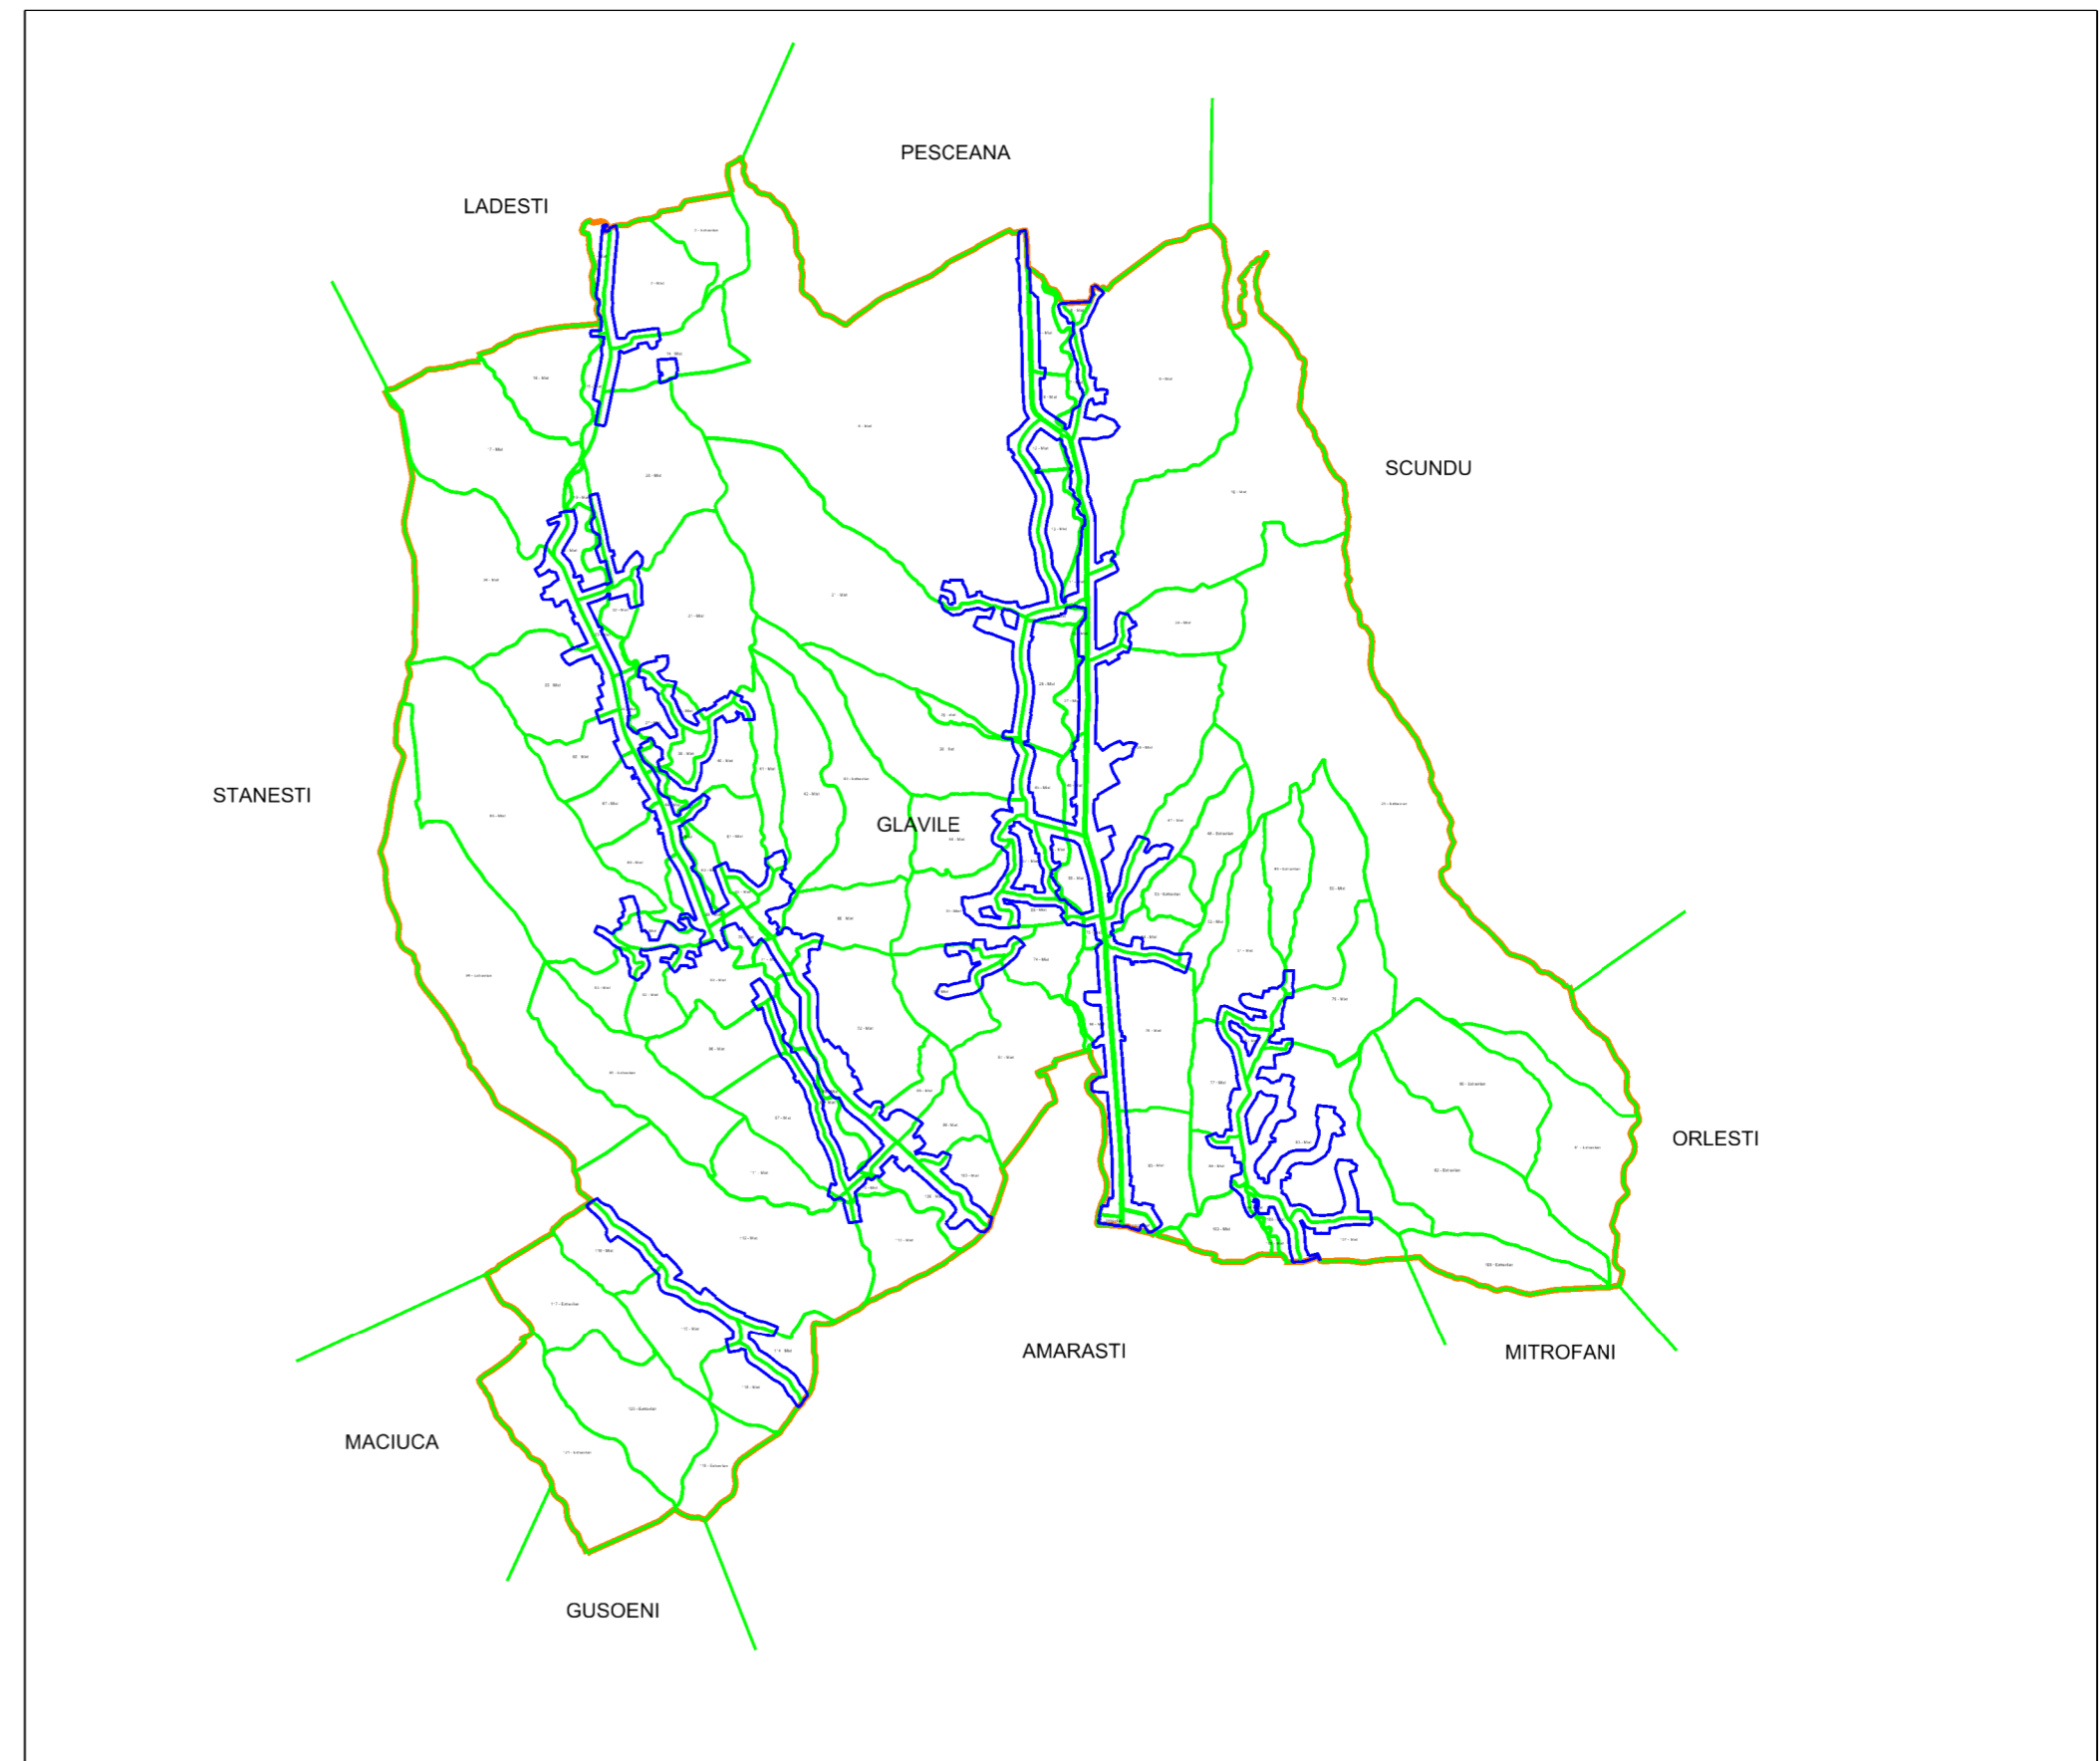

PLAN CADASTRAL

UAT: Glavile, judetul: VALCEA, Sect. cad. 1, plansa 1
 Scara 1:1000
 Sistem de proiectie: stereografic 1970
 Documente Spre Publicare

Executant: BIRZAN BOGDAN CONSTANTIN
 Data: 22.01.2024

LEGENDA	
Numar Sector	1
ID imobil	15
Limita sector	
Limita imobil	
Limita intravilan	
Limita constructie	