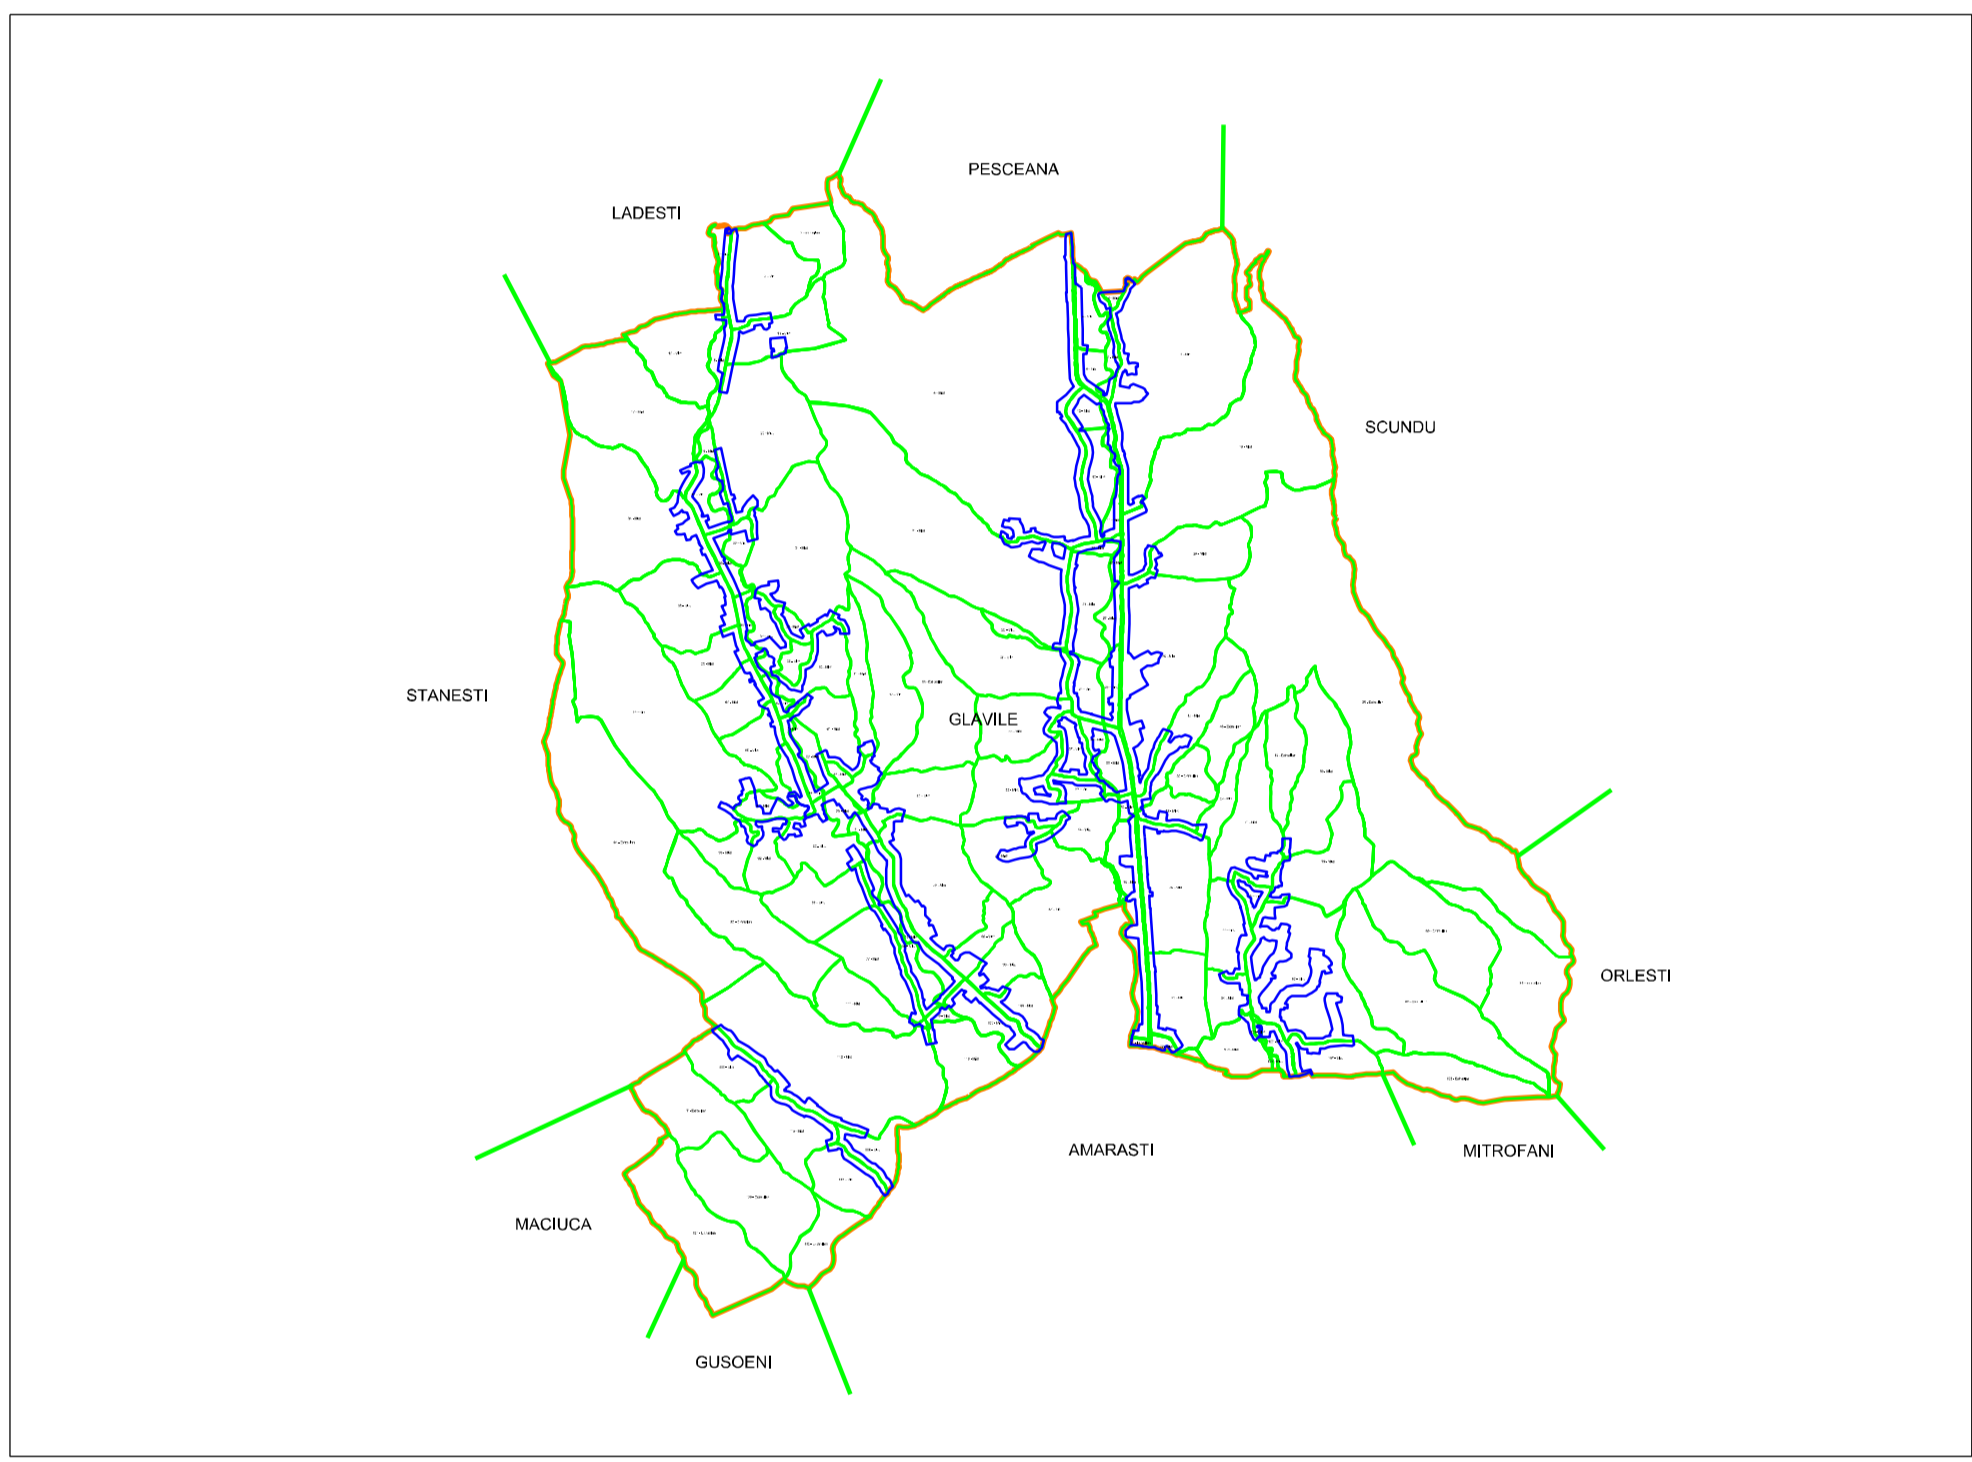

**PLAN CADASTRAL**  
 UAT: Glavile, judetul: VALCEA, Sect. cad. 2, plansa 1  
 Scara 1:2000  
 Sistem de proiectie: stereografic 1970  
 Documente Spre Publicare

Executant: BIRZAN BOGDAN CONSTANTIN  
 Data: 22.01.2024

LEGENDA	
Numar Sector	2
ID imobil	52
Limita sector	
Limita imobil	
Limita intravilan	
Limita constructie	