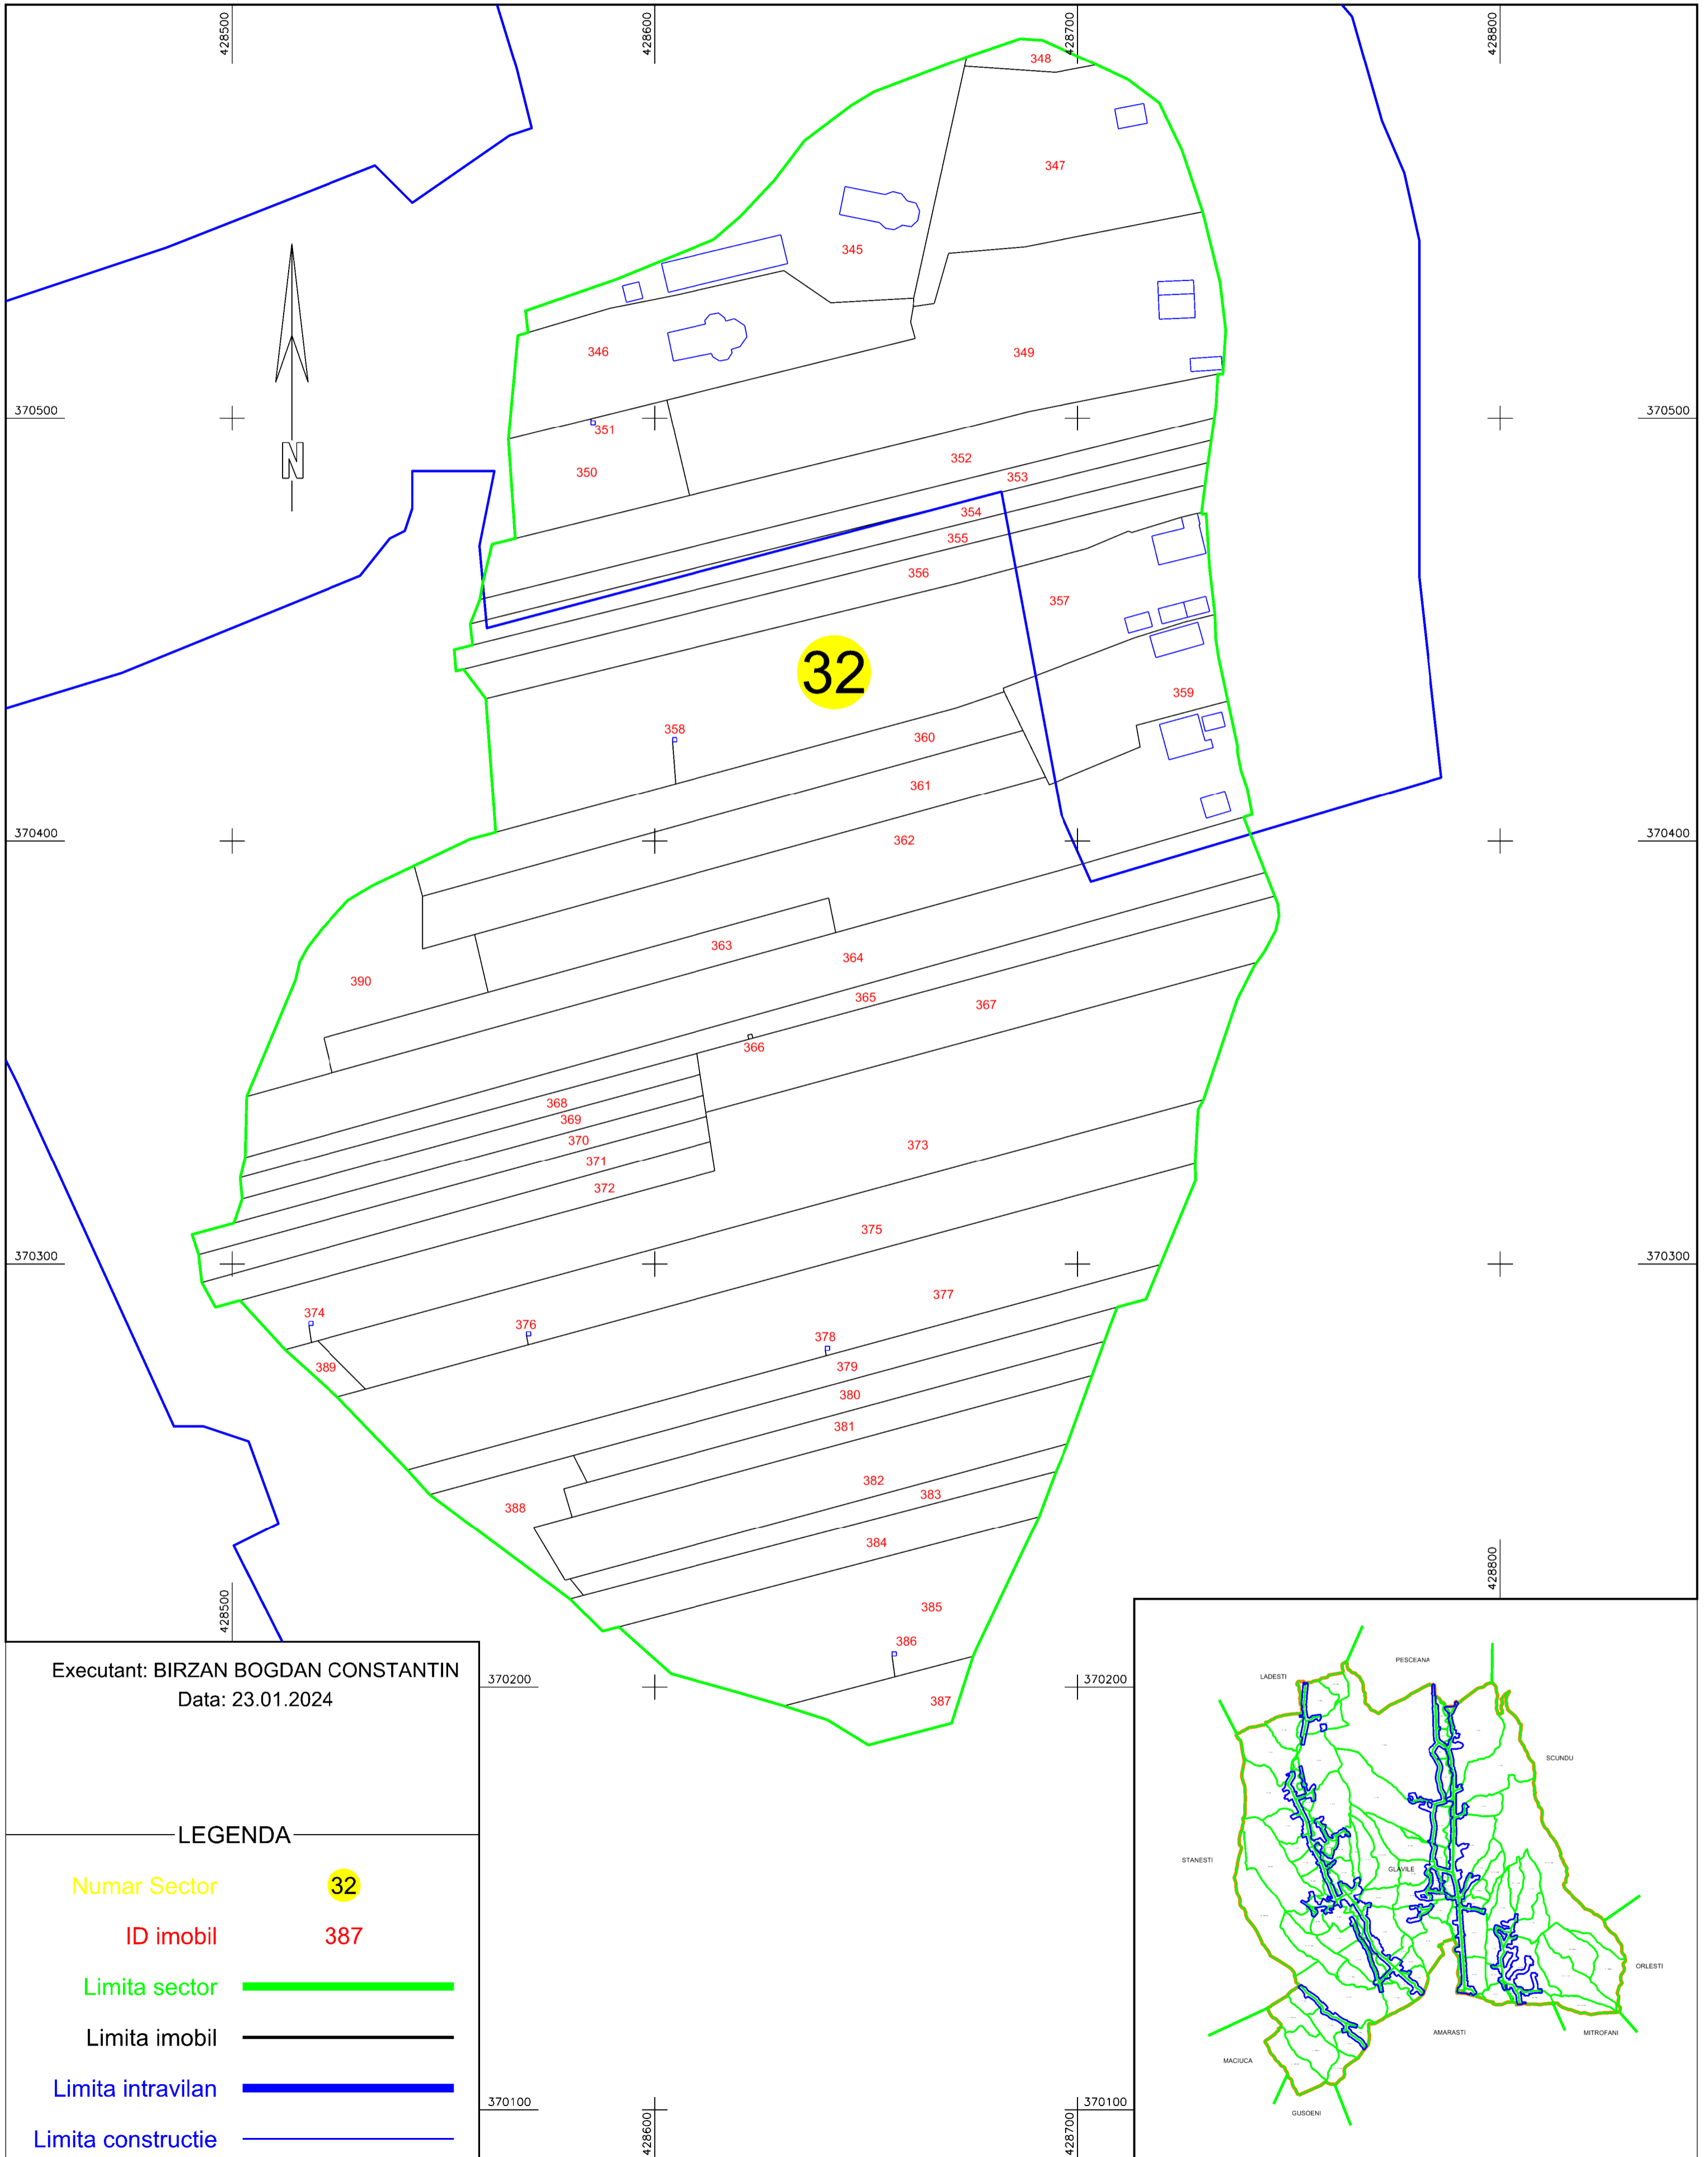

# PLAN CADASTRAL

UAT: Glavile, judetul: VALCEA, Sect. cad. 32, plansa 1

Scara 1:1000

Sistem de proiectie: stereografic 1970

Documente Spre Publicare

Executant: BIRZAN BOGDAN CONSTANTIN  
Data: 23.01.2024

## LEGENDA

- Numar Sector **32**
- ID imobil **387**
- Limita sector **—**
- Limita imobil **—**
- Limita intravilan **—**
- Limita constructie **—**