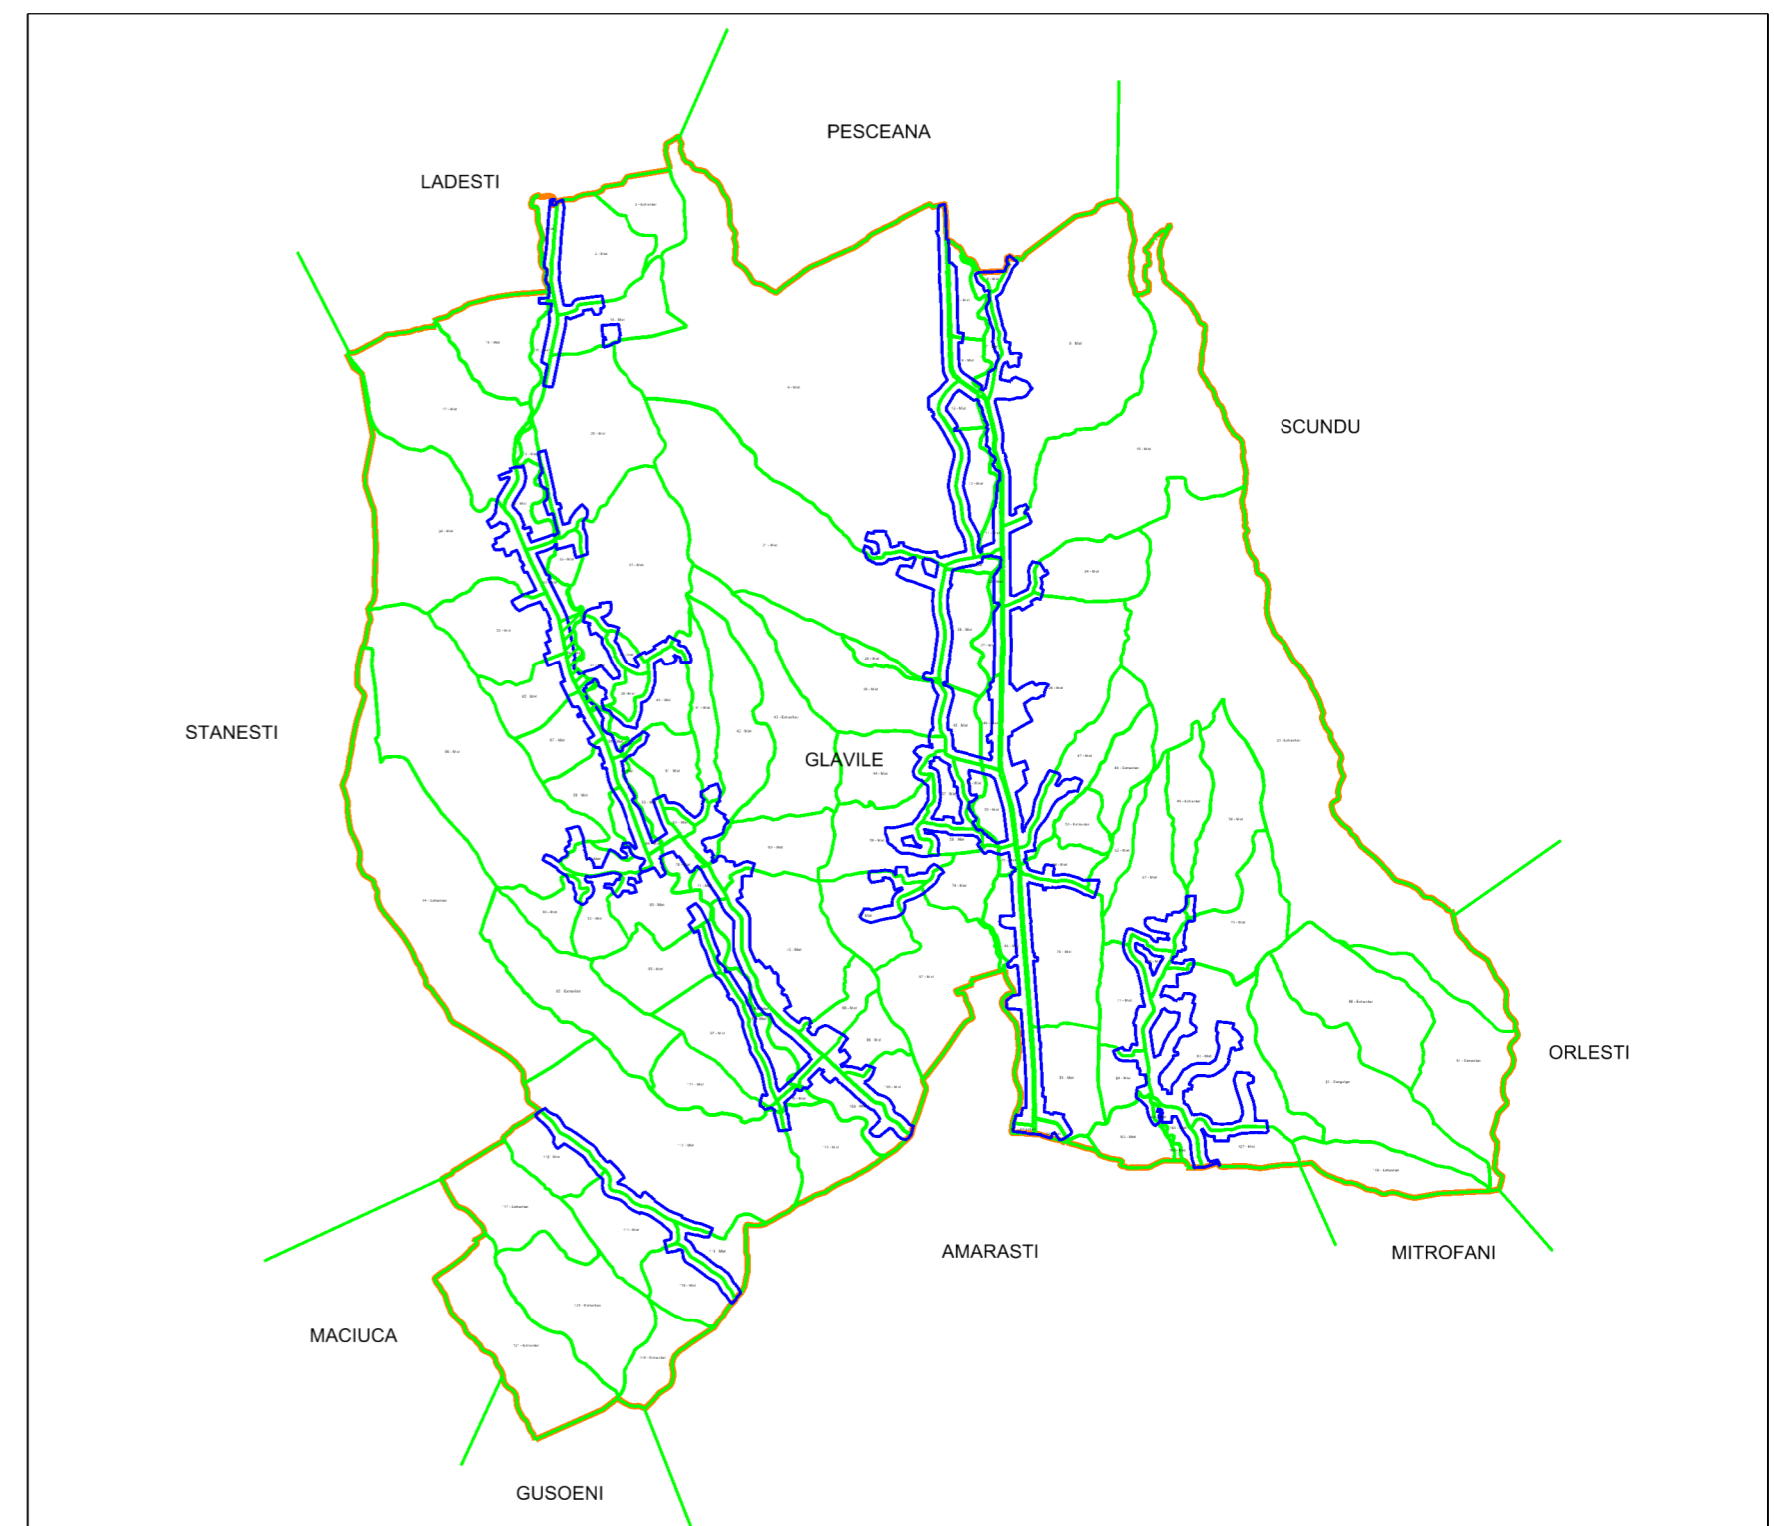

PLAN CADASTRAL

UAT: Glavile, judetul: VALCEA, Sect. cad. 36, plansa 1

Scara 1:1000

Sistem de proiectie: stereografic 1970

Documente Spre Publicare

Executant: BIRZAN BOGDAN CONSTANTIN
Data: 23.01.2024

LEGENDA	
Numar Sector	36
ID imobil	440
Limita sector	
Limita imobil	
Limita intravilan	
Limita constructie	