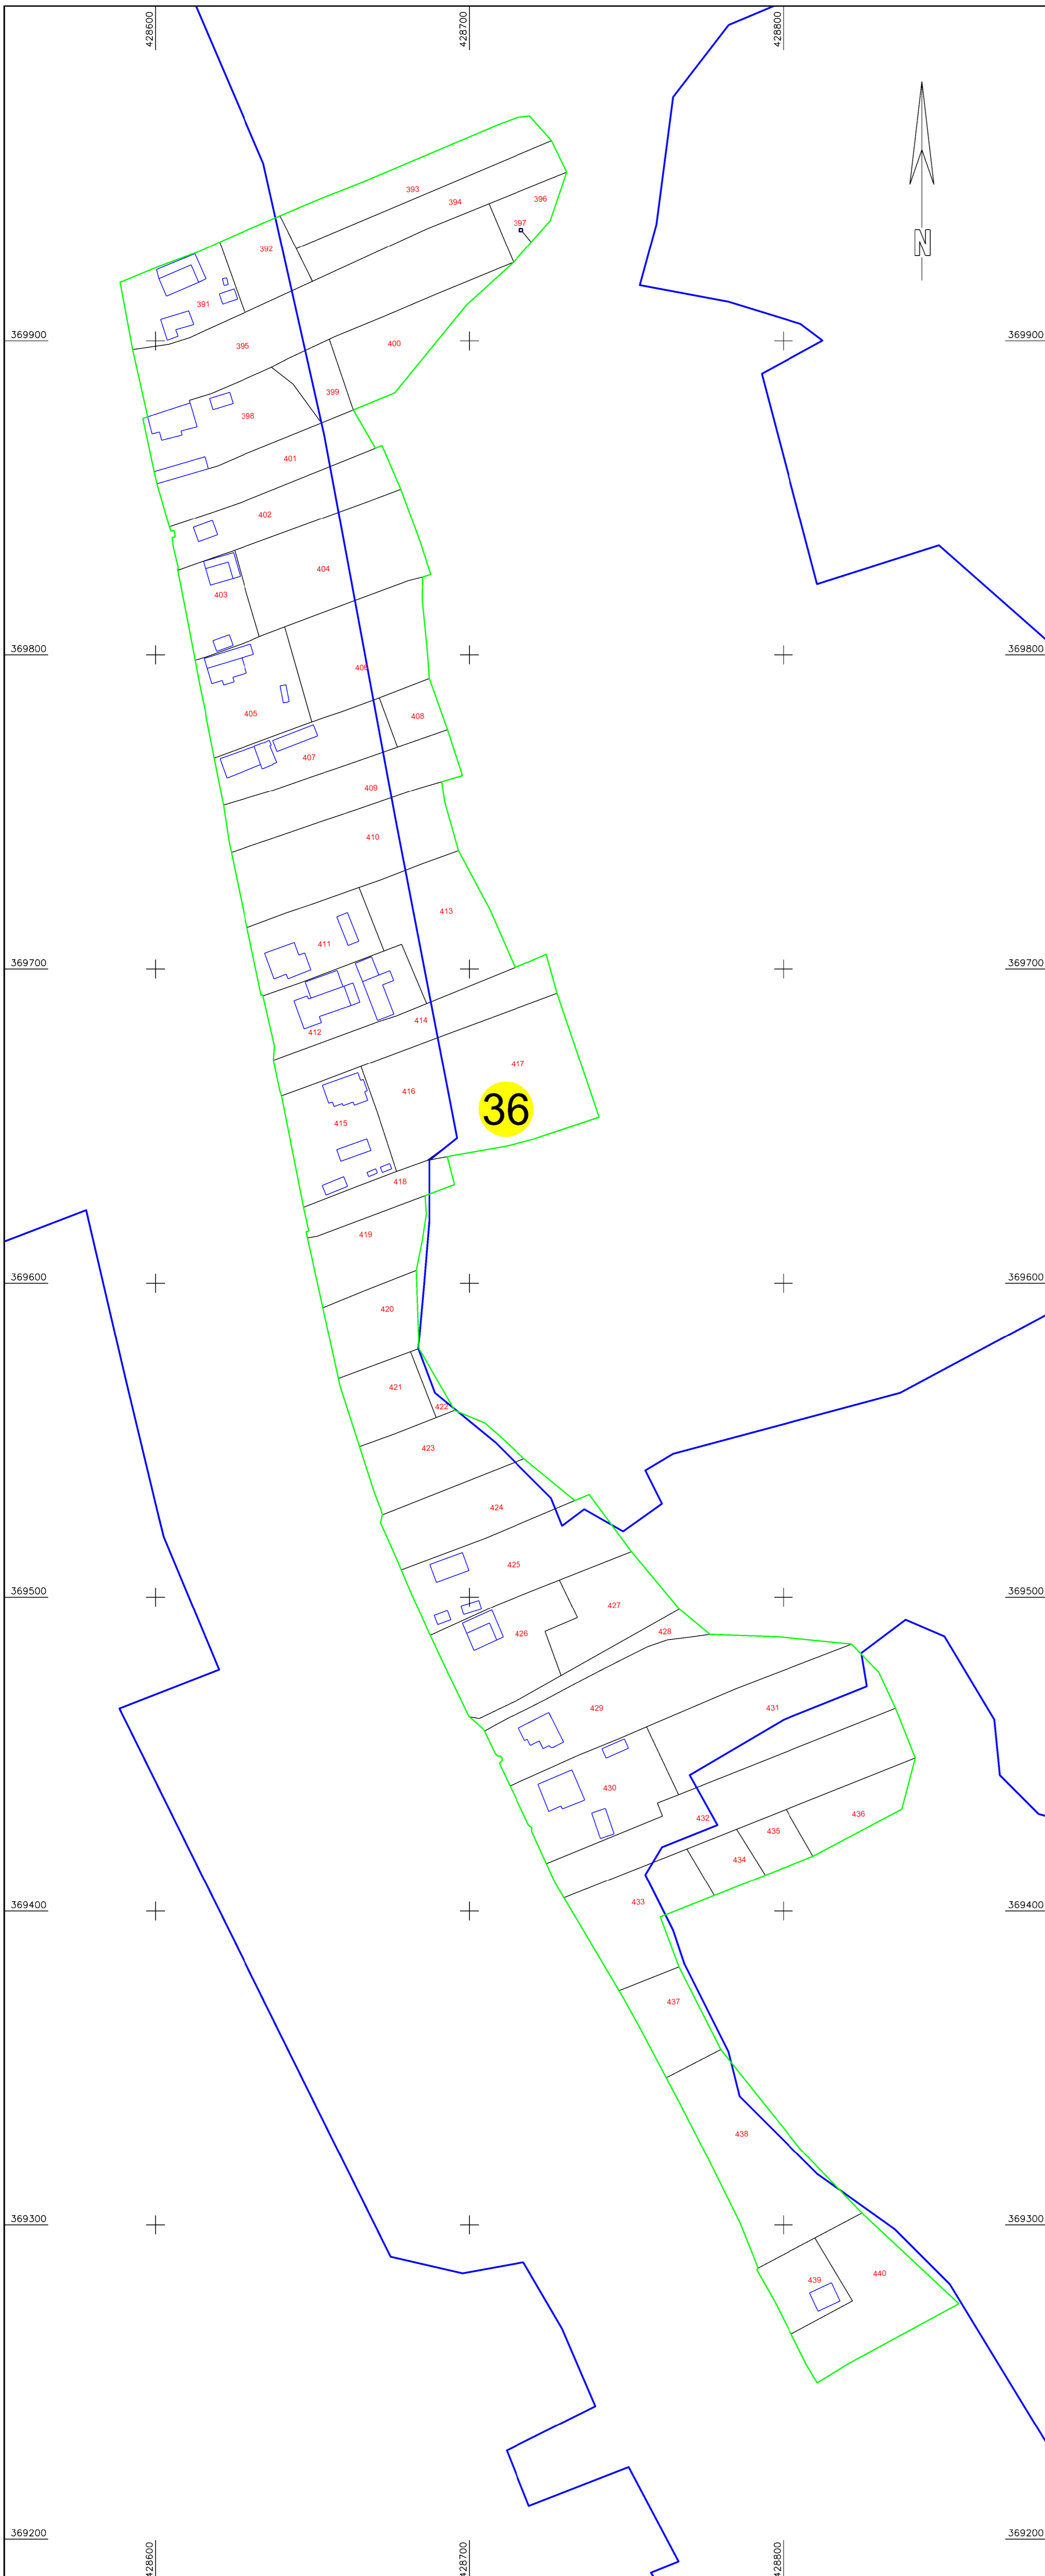

PLAN CADASTRAL

UAT: Glavile, judetul: VALCEA, Sect. cad. 36, plansa 1

Scara 1:1000

Sistem de proiectie: stereografic 1970

Documente Spre Publicare

Executant: BIRZAN BOGDAN CONSTANTIN
Data: 23.01.2024

LEGENDA	
Numar Sector	36
ID imobil	440
Limita sector	
Limita imobil	
Limita intravilan	
Limita constructie	