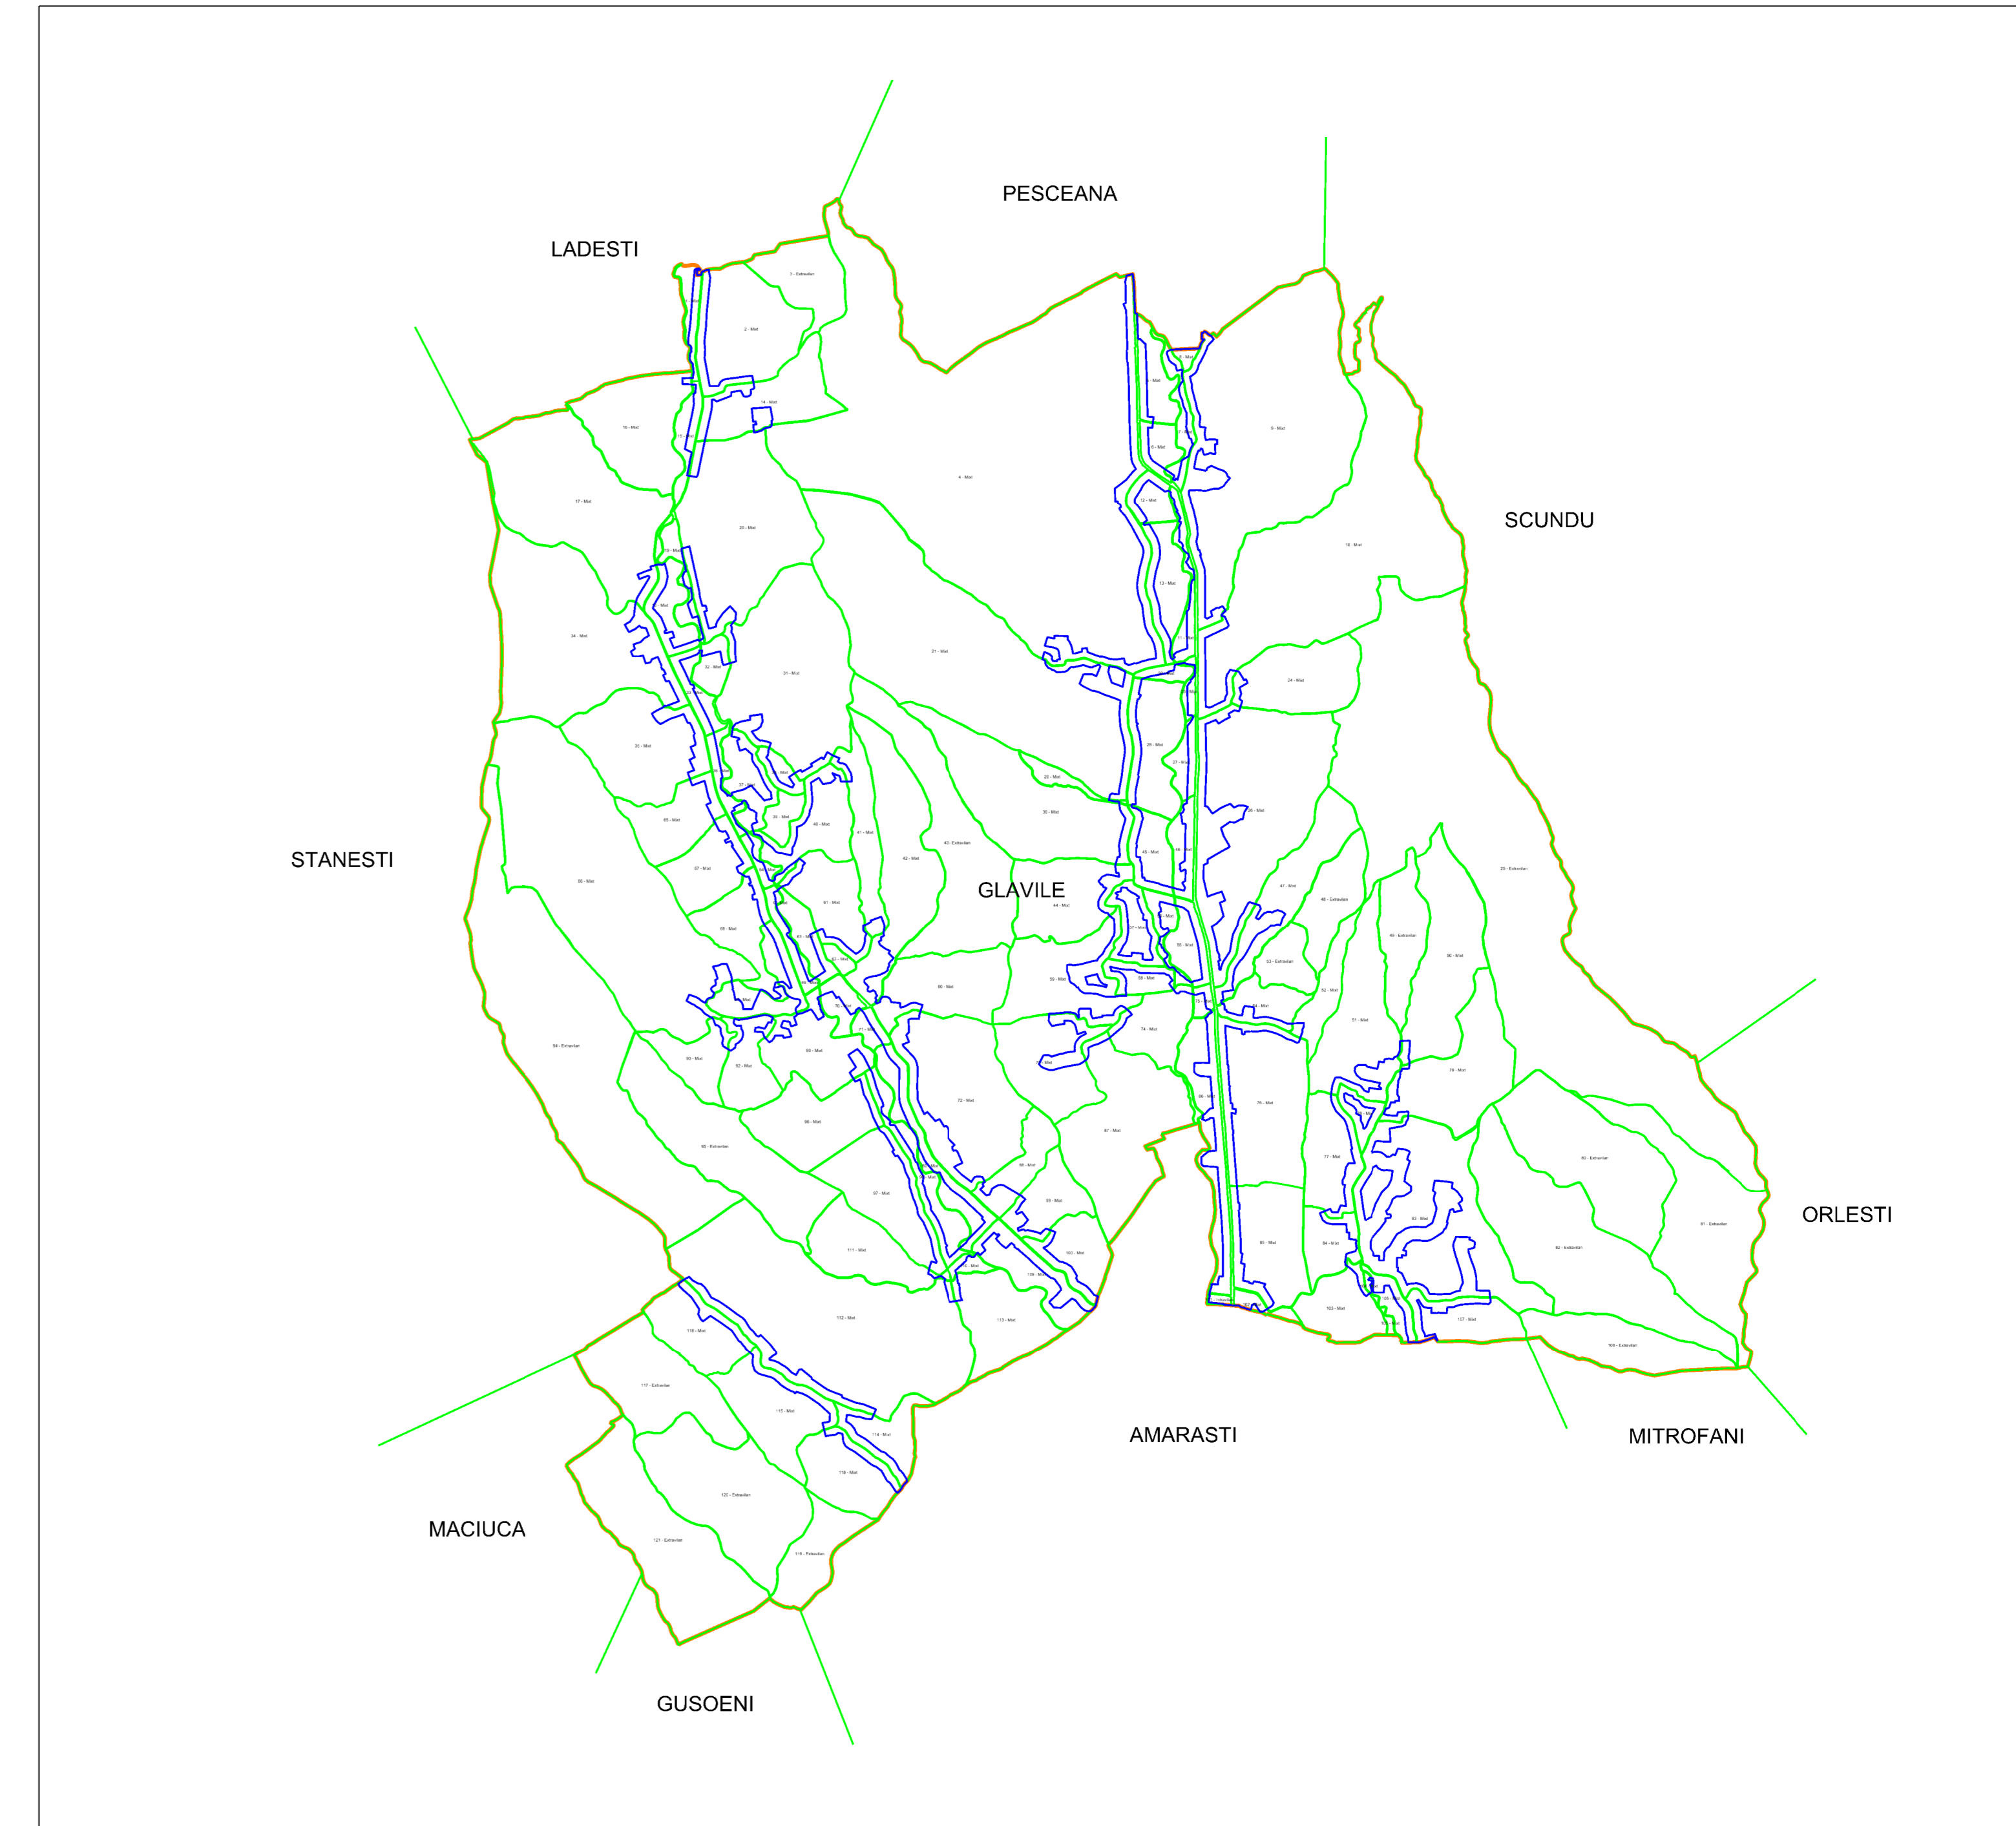

PLAN CADASTRAL
 UAT: Glavile, judetul: VALCEA, Sect. cad. 74, plansa 1
 Scara 1:1000
 Sistem de proiectie: stereografic 1970
 Documente Spre Publicare

Executant: BIRZAN BOGDAN CONSTANTIN
 Data: 23.01.2024

LEGENDA	
Numar Sector	74
ID imobil	554
Limita sector	—
Limita imobil	—
Limita intravilan	—
Limita constructie	—