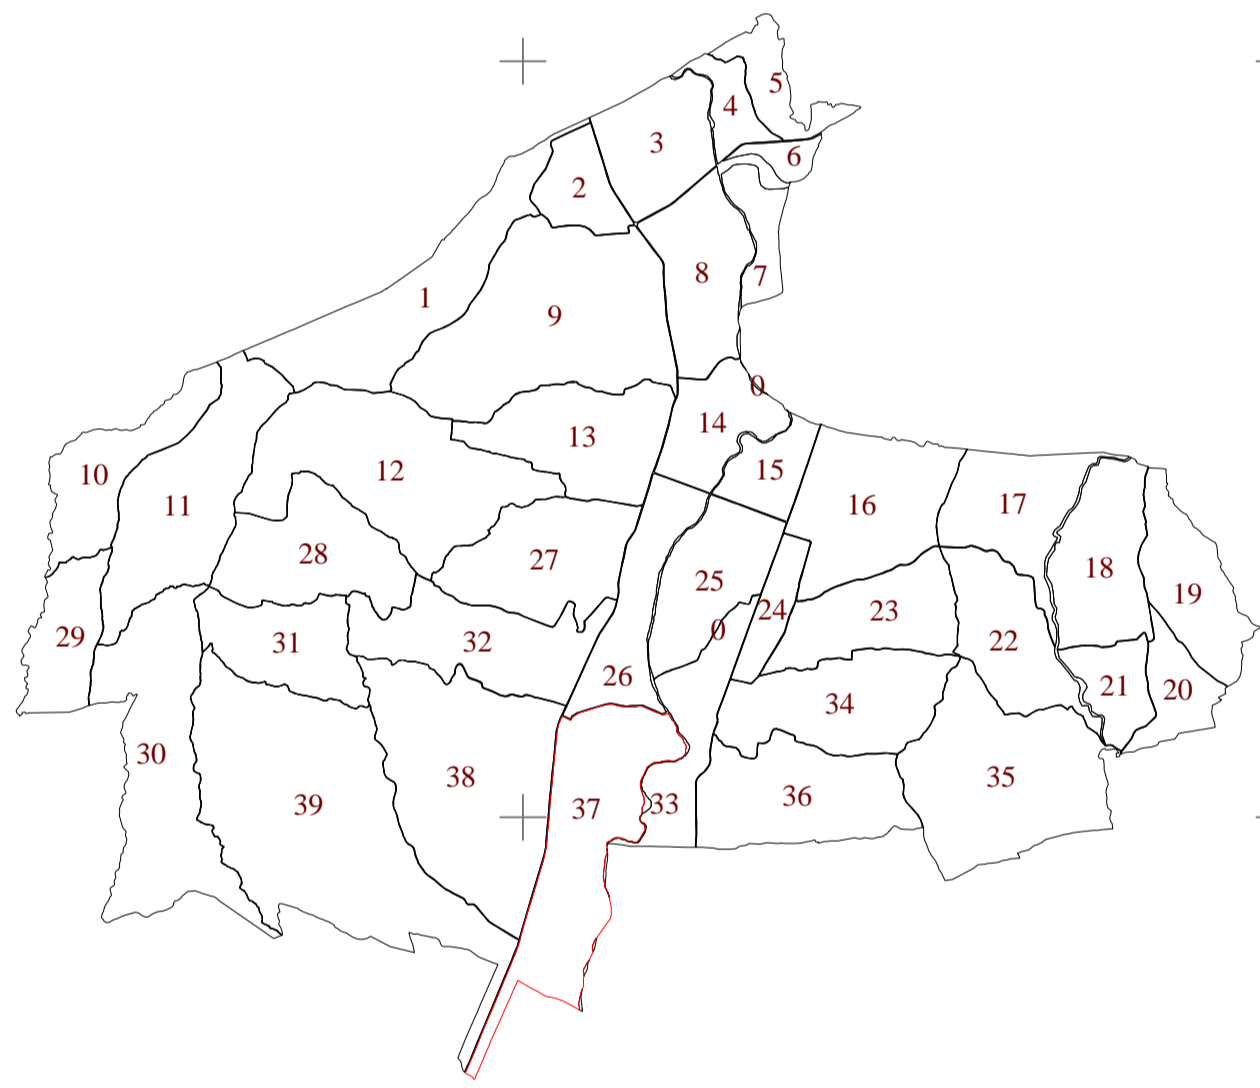

PLAN CADASTRAL

UAT: LĂDEȘTI, județul: VÂLCEA, Sector Cadastral 37, planșa 1

Scara 1:1000
Sistem de proiectie: Stereografic 1970
Spre publicare

LEGENDA	
	Limita sector cadastral
	Limita intravilan
	Limita imobil
	Limita U.A.T.

Planșa dispunere sectoare U.A.T. LĂDEȘTI

Executant: S.C. ARM SOLUTION S.R.L.
02.2024

1	2
3	4
5	6
7	