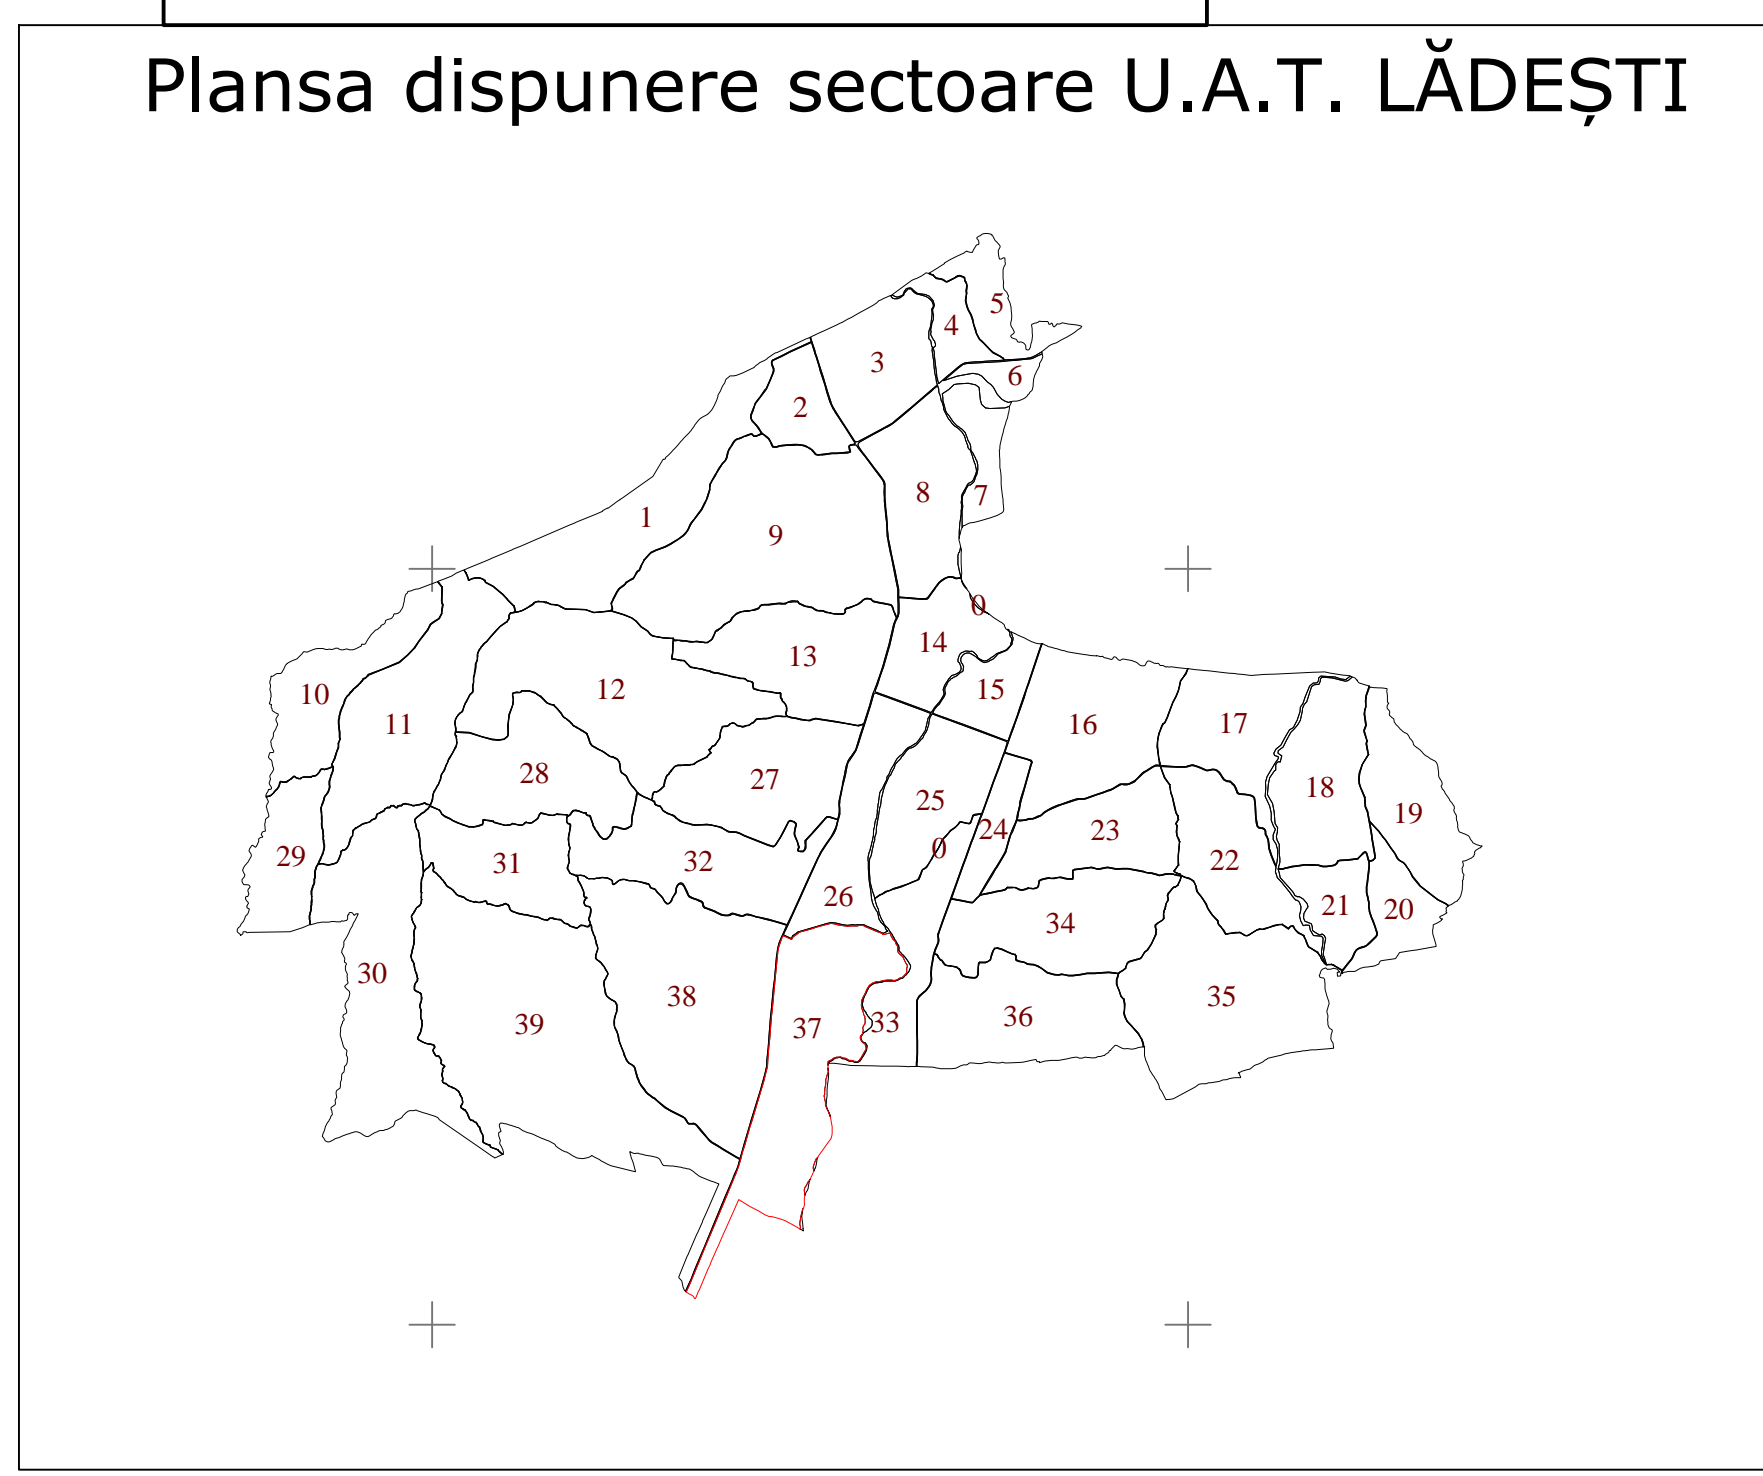

PLAN CADASTRAL
UAT: LĂDEȘTI, județul: VÂLCEA, Sector Cadastral 37, planșa 2
Scara 1:1000
Sistem de proiectie: Stereografic 1970
Spre publicare

LEGENDA

- Limita sector cadastral
- Limita intravilan
- Limita imobil
- Limita U.A.T.

Executant: S.C. ARM SOLUTION S.R.L.
02.2024

	1	2
	3	4
5	6	
7		