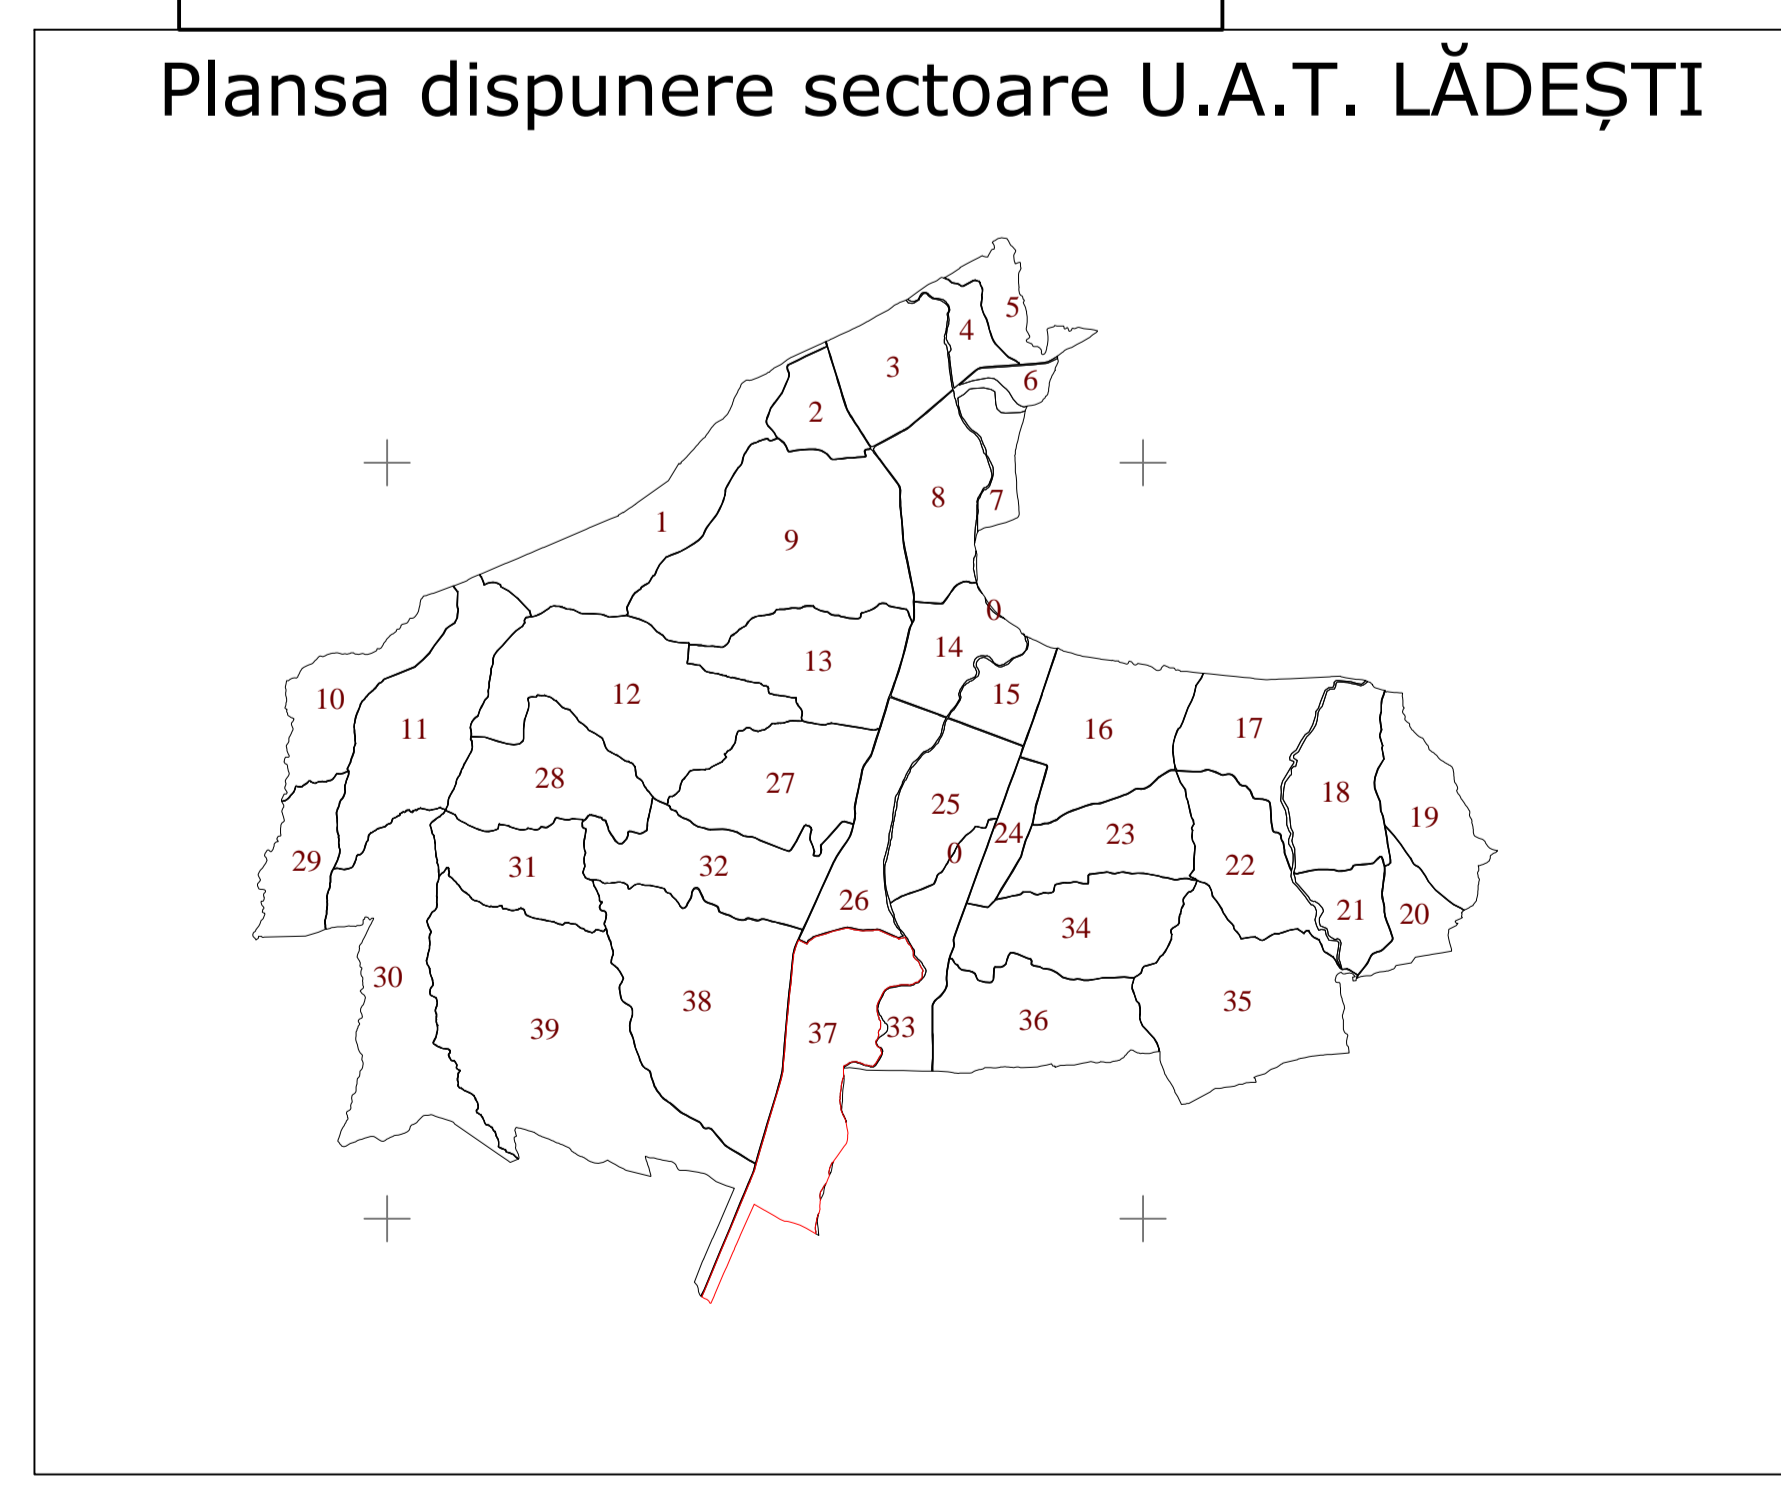

**PLAN CADASTRAL**  
 UAT: LĂDEȘTI, județul: VÂLCEA, Sector Cadastral 37, planșa 4  
 Scara 1:1000  
 Sistem de proiectie: Stereografic 1970  
 Spre publicare

LEGENDA	
<span style="color: green;">—</span>	Limita sector cadastral
<span style="color: blue;">—</span>	Limita intravilan
<span style="color: black;">—</span>	Limita imobil
<span style="color: red;">—</span>	Limita U.A.T.

Executant: S.C. ARM SOLUTION S.R.L.  
 02.2024

1	2
3	4
5	6
7	