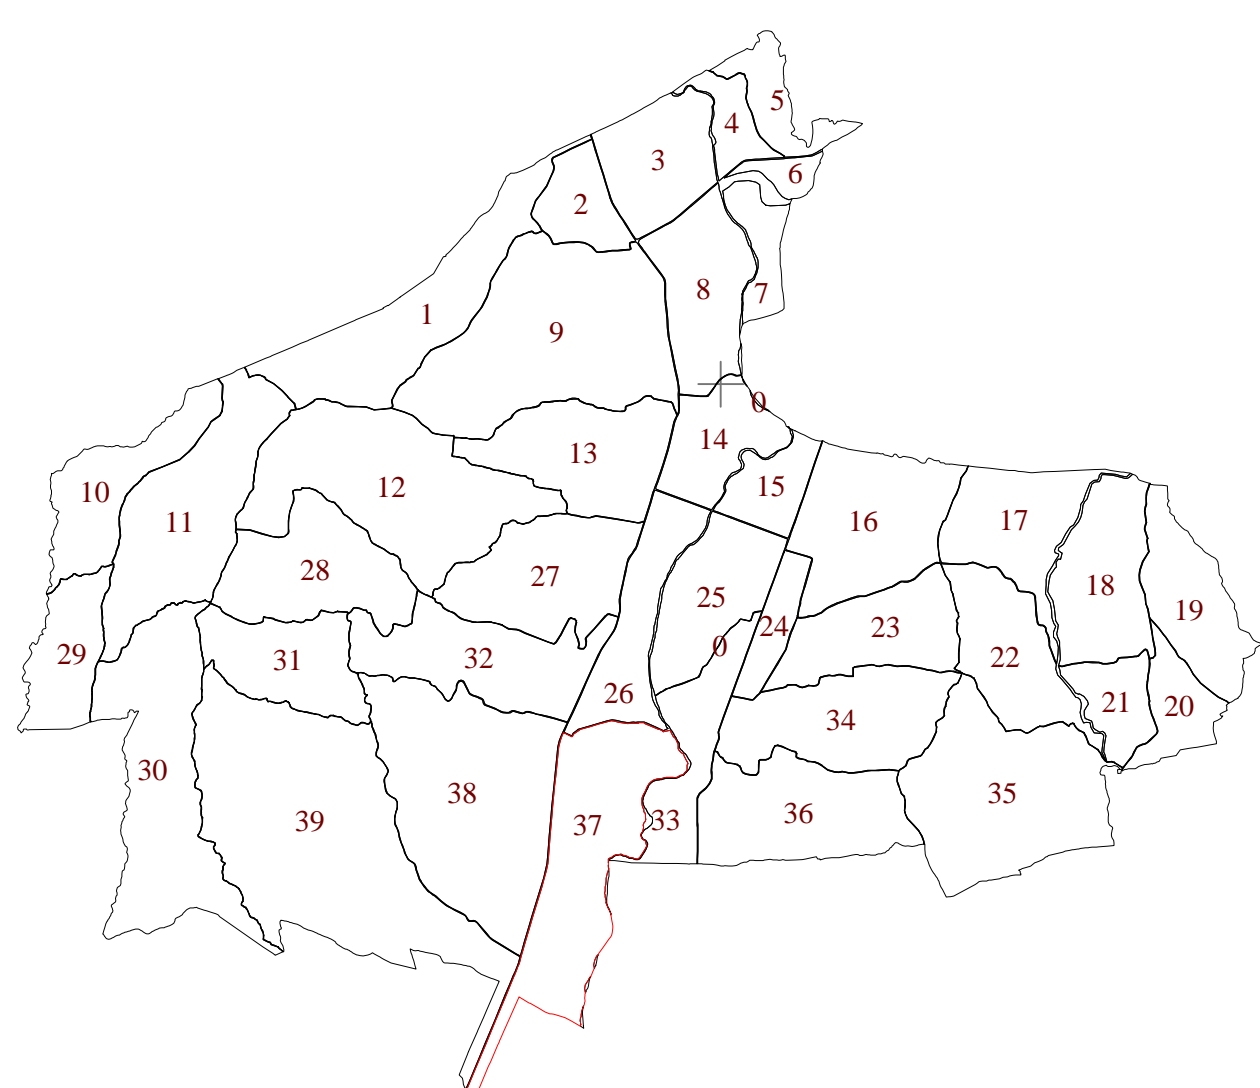

PLAN CADASTRAL
UAT: LĂDEȘTI, județul: VÂLCEA, Sector Cadastral 37, planșa 5
Scara 1: 1000
Sistem de proiectie: Stereografic 1970
Spre publicare

LEGENDA	
	Limita sector cadastral
	Limita intravilan
	Limita imobil
	Limita U.A.T.

Plansa dispunere sectoare U.A.T. LĂDEȘTI

Executant: S.C. ARM SOLUTION S.R.L.
02.2024

1	2
3	4
5	6
7	