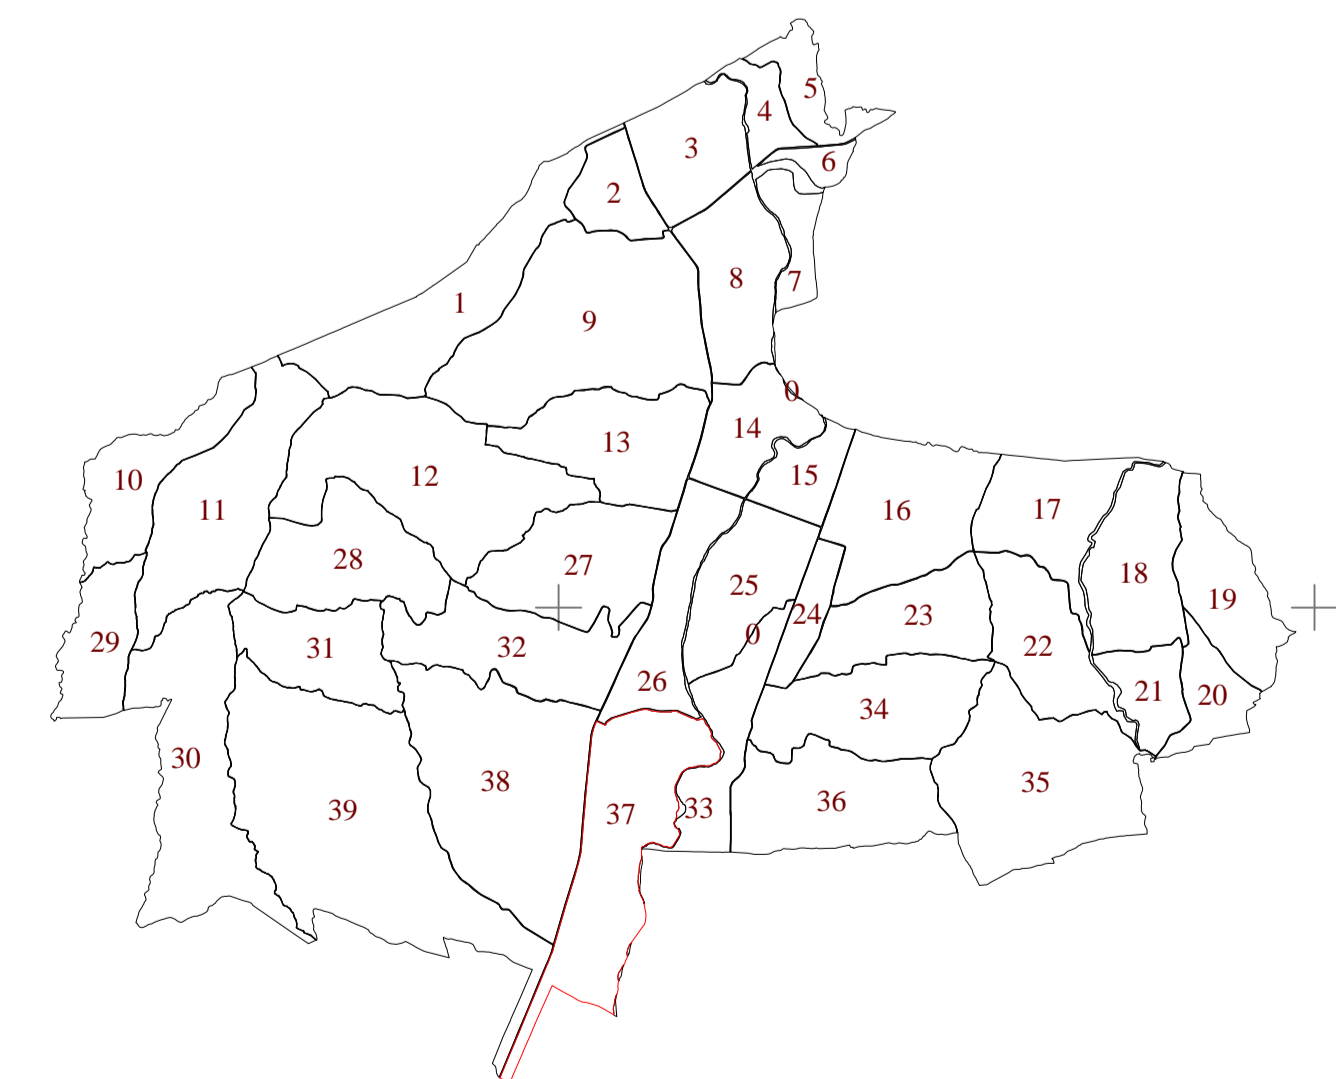

PLAN CADASTRAL

UAT: LĂDEȘTI, județul: VÂLCEA, Sector Cadastral 37, planșa 7

Scara 1:1000
Sistem de proiectie: Stereografic 1970
Spre publicare

UAT PARTATEȘTI

UAT PARTATEȘTI

LEGENDA	
	Limita sector cadastral
	Limita intravilan
	Limita imobil
	Limita U.A.T.

Planșa dispuneră sectoare U.A.T. LĂDEȘTI

Executant: S.C. ARM SOLUTION S.R.L.
02.2024

1	2
3	4
5	6
7	