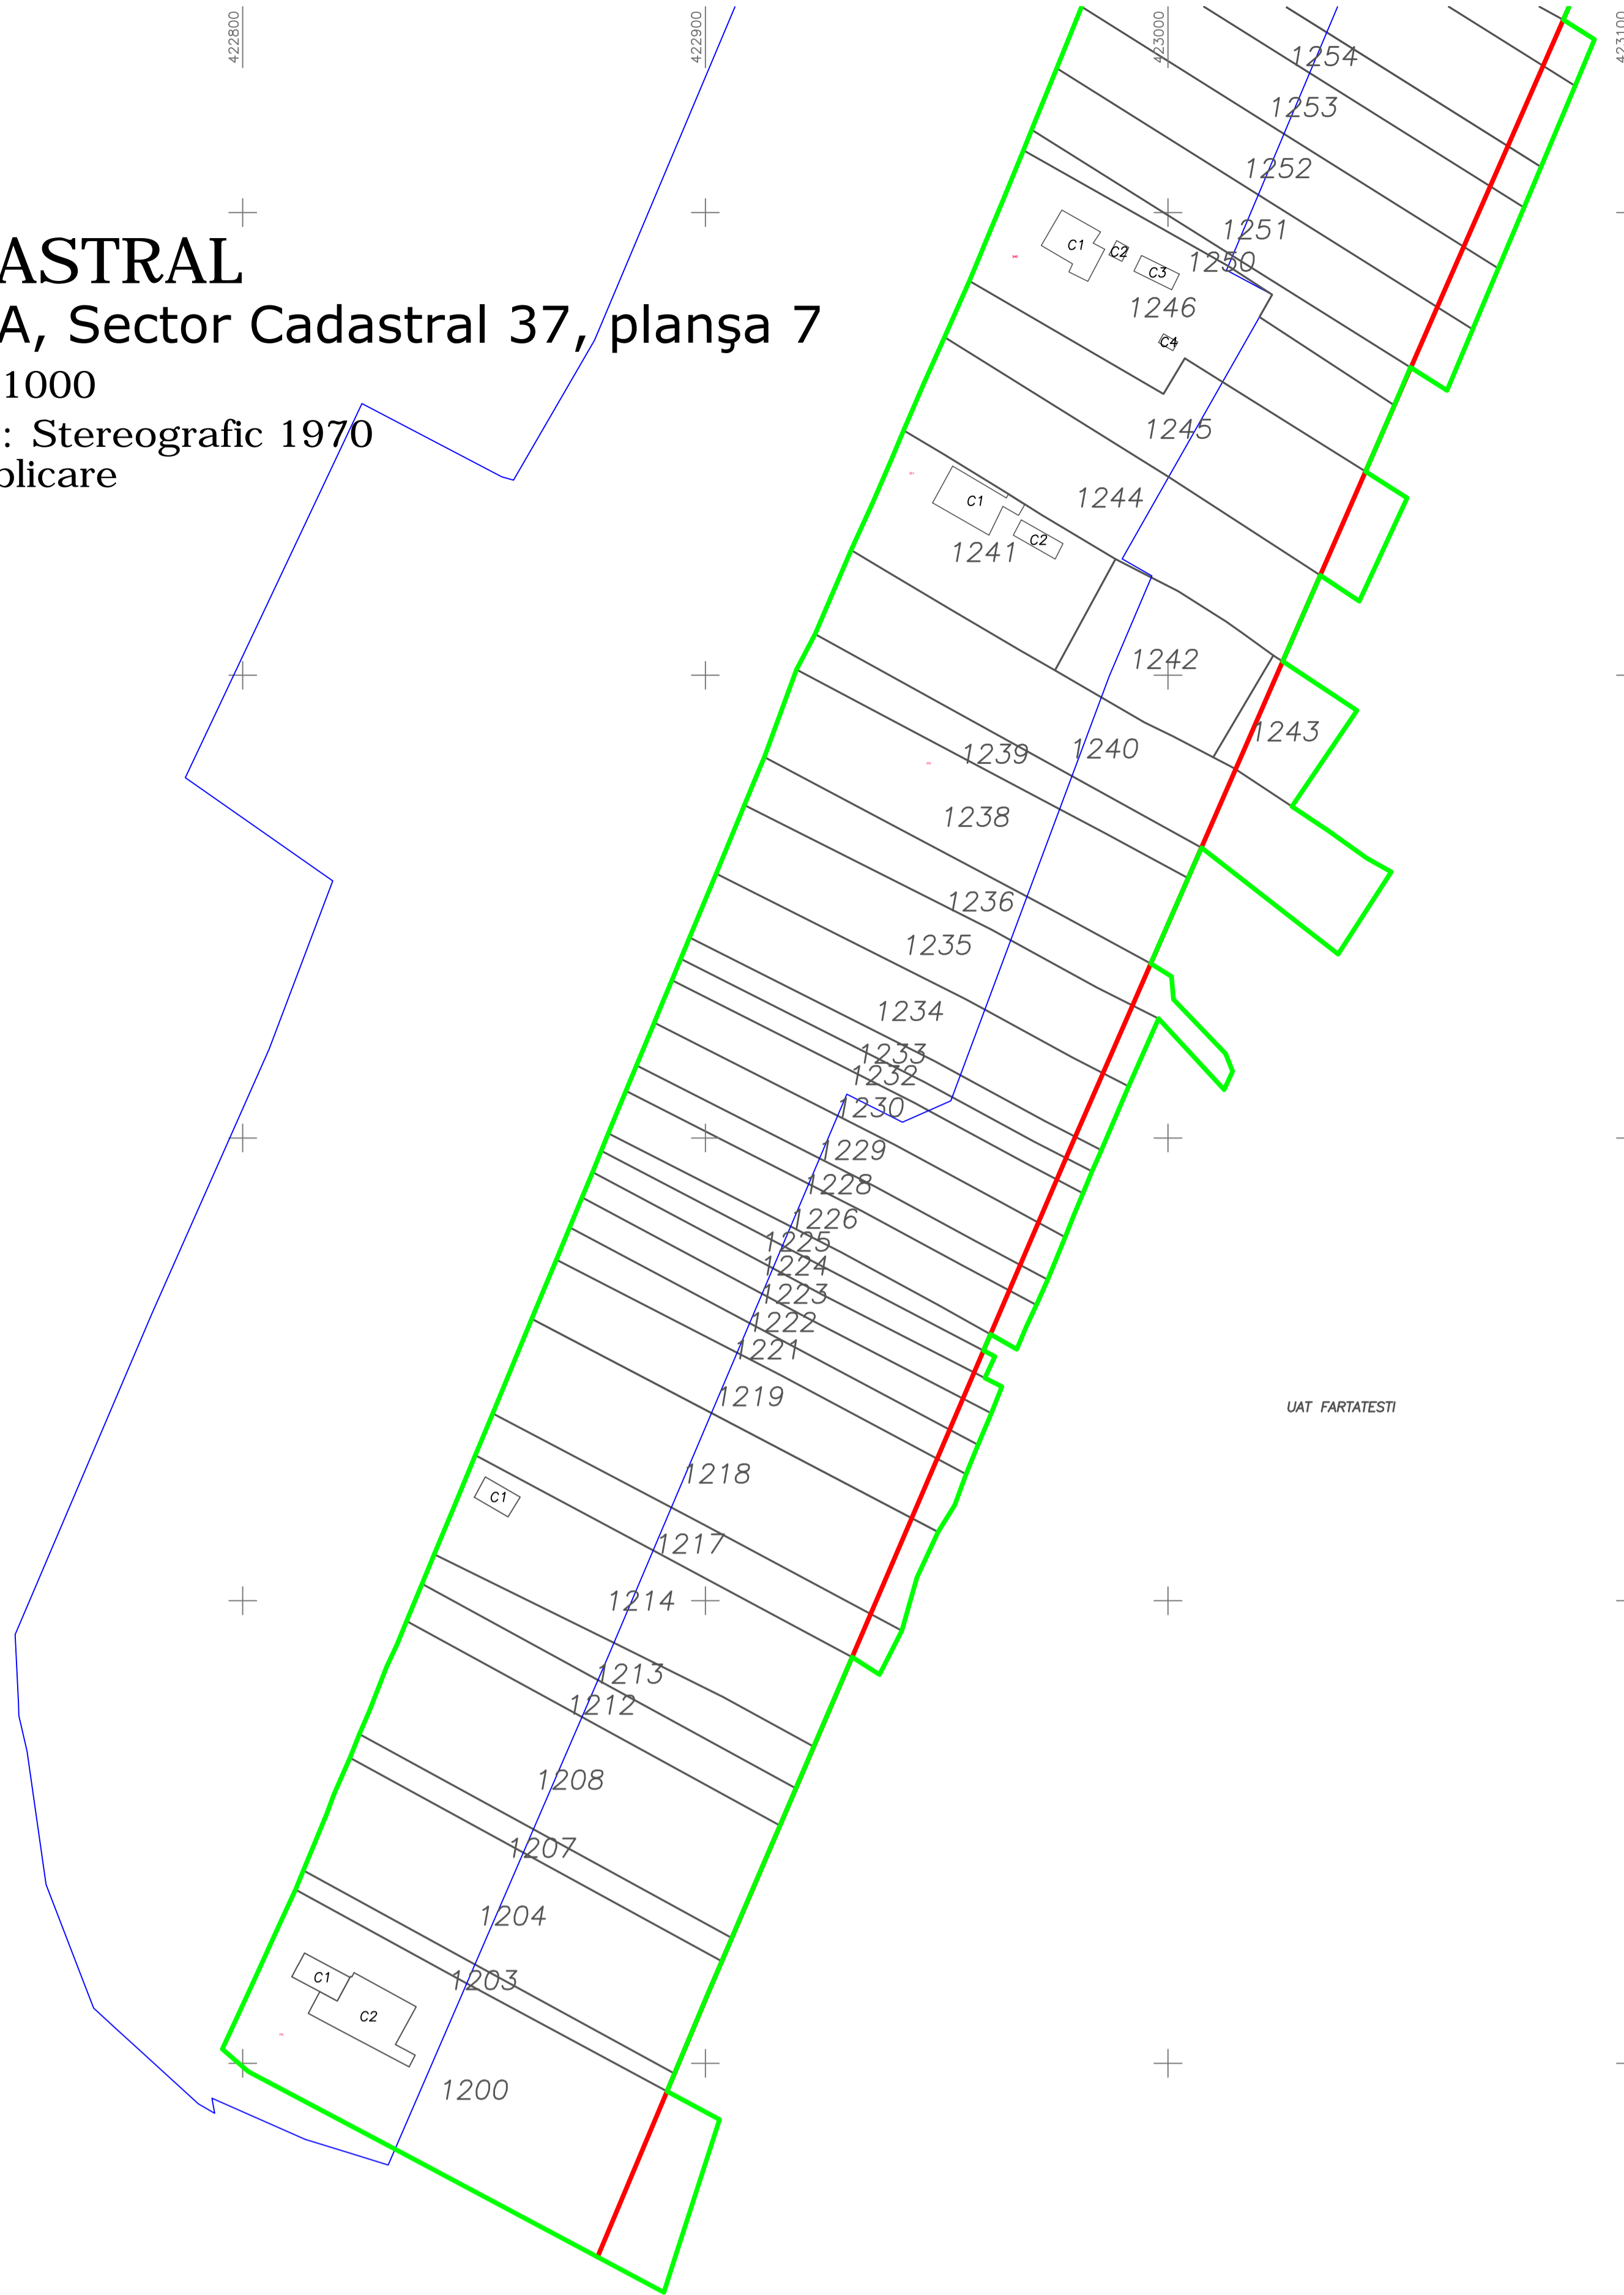

PLAN CADASTRAL

UAT: LĂDEȘTI, județul: VÂLCEA, Sector Cadastral 37, planșa 7

Scara 1:1000
Sistem de proiectie: Stereografic 1970
Spre publicare

UAT PARTATEȘTI

UAT PARTATEȘTI

LEGENDA	
	Limita sector cadastral
	Limita intravilan
	Limita imobil
	Limita U.A.T.

Planșa dispuneră sectoare U.A.T. LĂDEȘTI

Executant: S.C. ARM SOLUTION S.R.L.
02.2024

1	2
3	4
5	6
7	