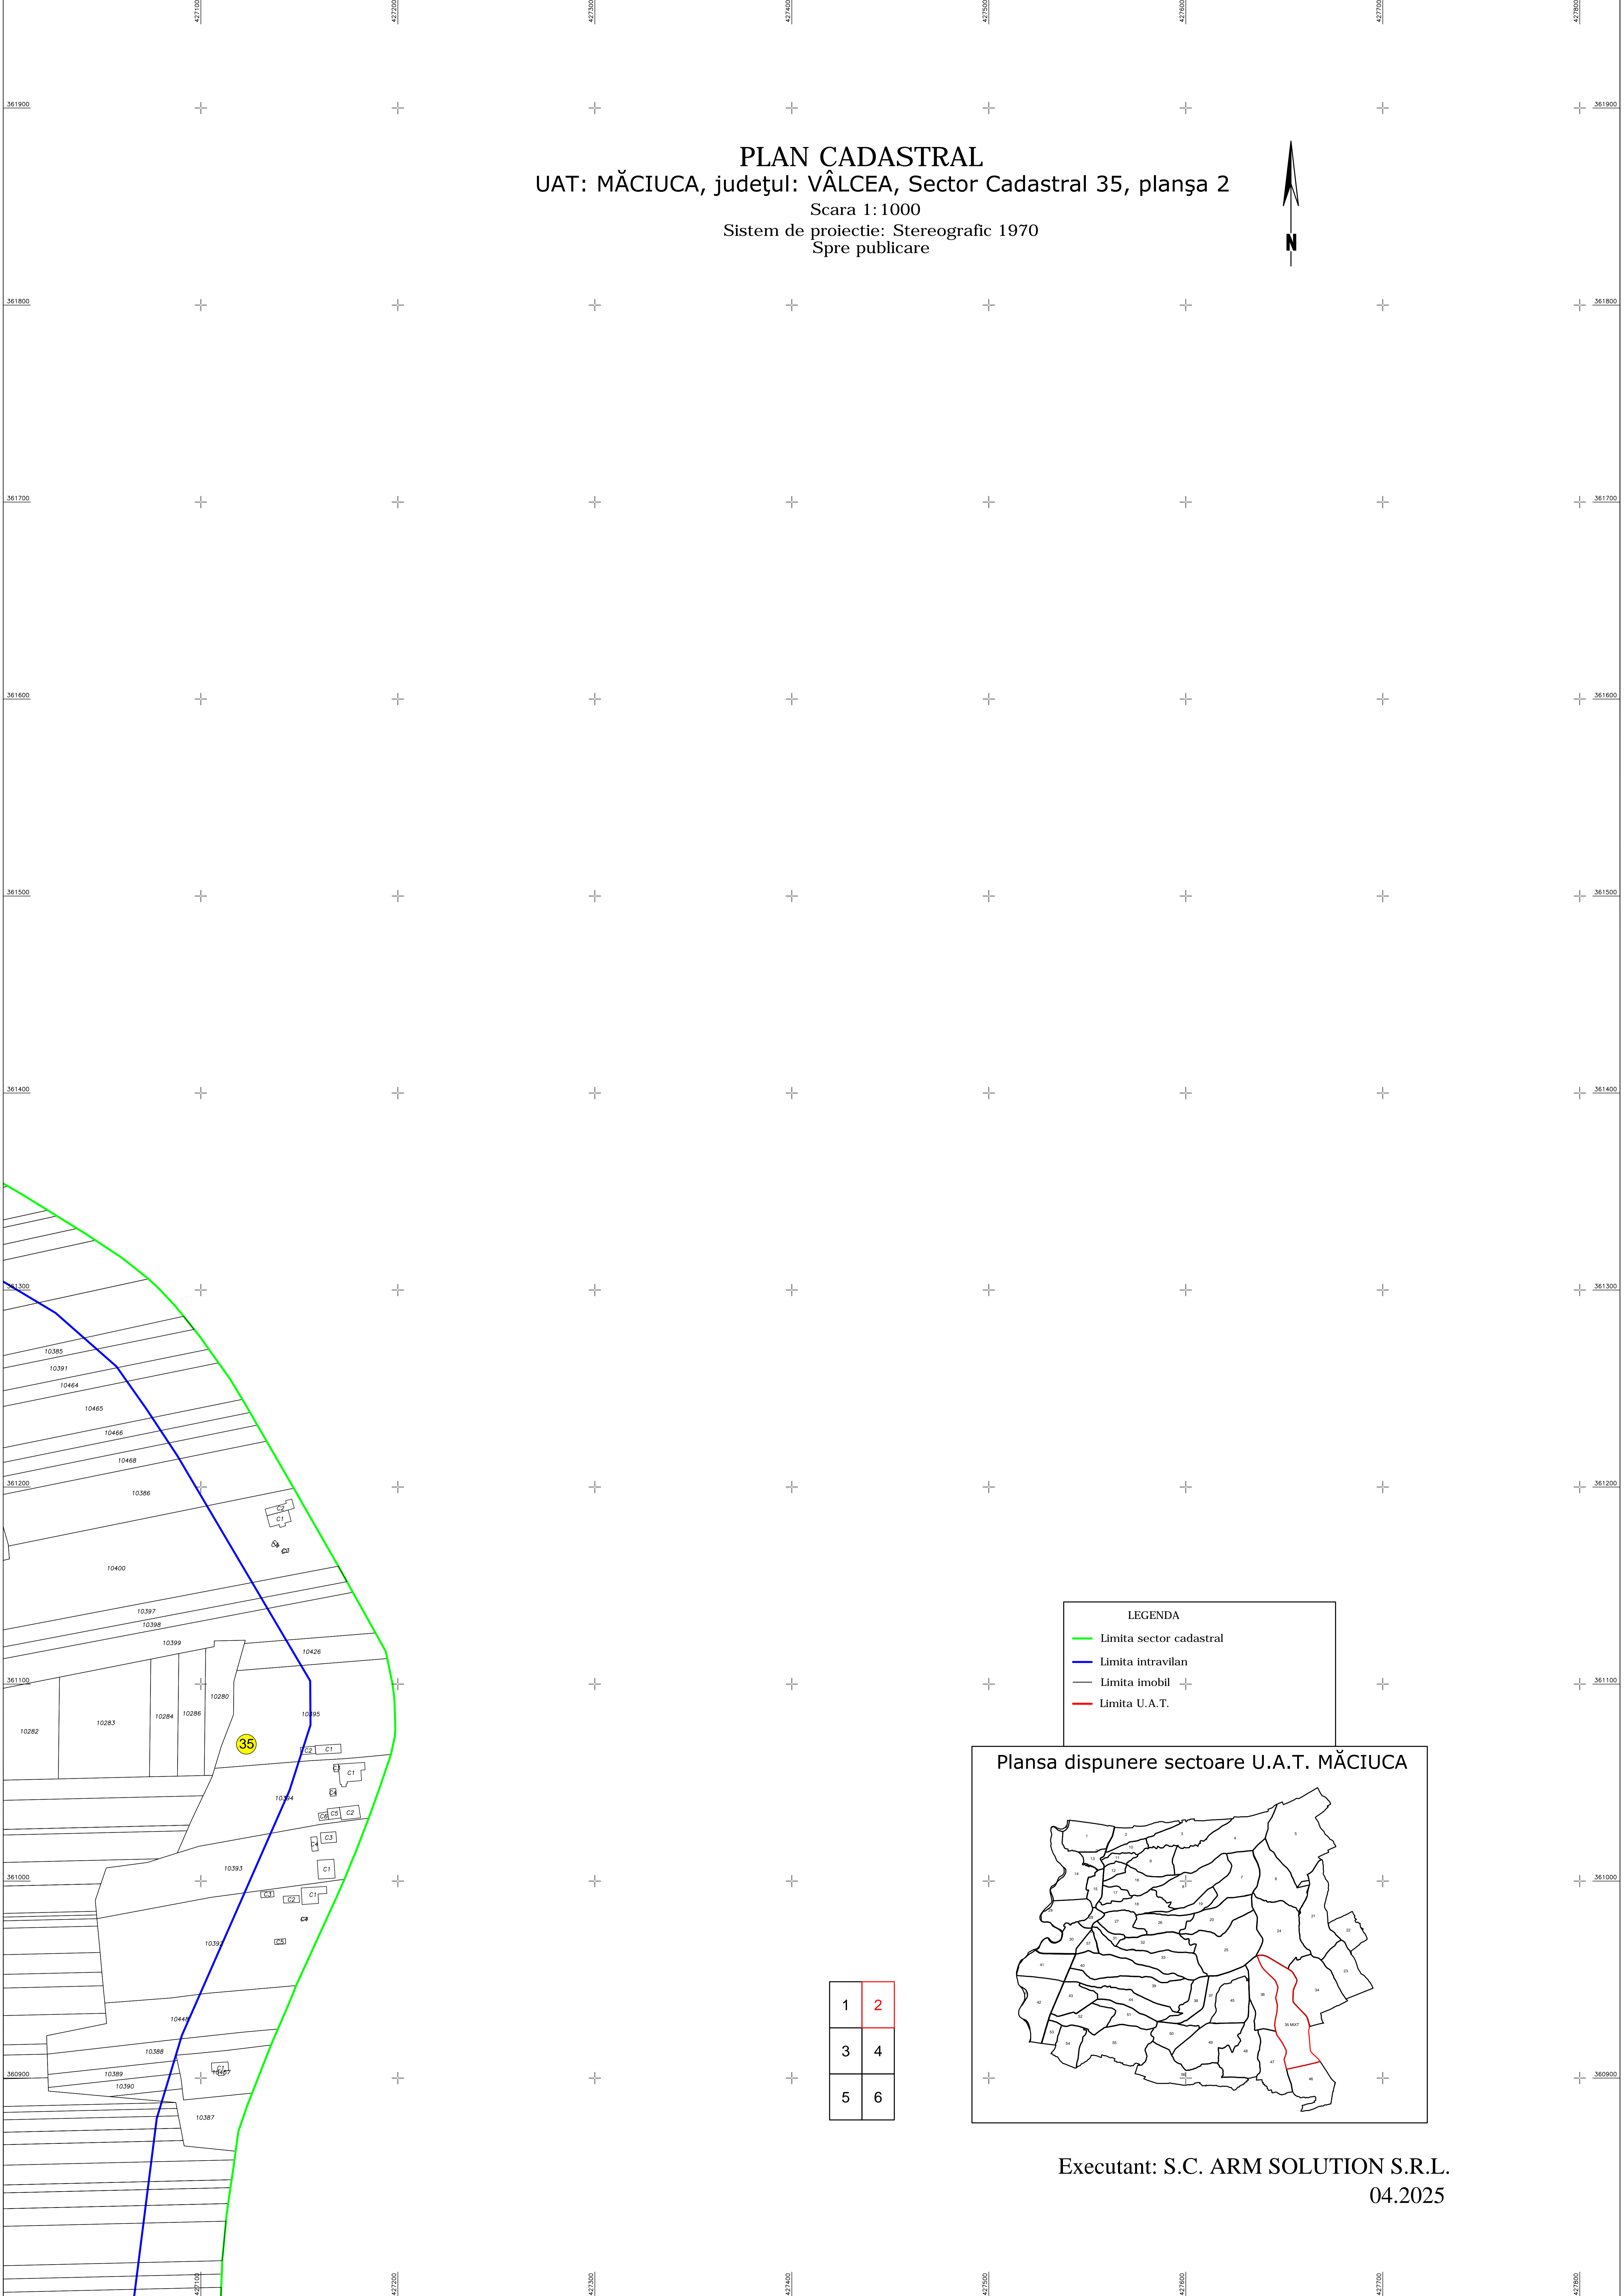

PLAN CADASTRAL
 UAT: MĂCIUCA, județul: VÂLCEA, Sector Cadastral 35, planșa 2
 Scara 1: 1000
 Sistem de proiectie: Stereografic 1970
 Spre publicare

LEGENDA

- Limita sector cadastral
- Limita intravilan
- Limita imobil
- Limita U.A.T.

1	2
3	4
5	6

Executant: S.C. ARM SOLUTION S.R.L.
 04.2025