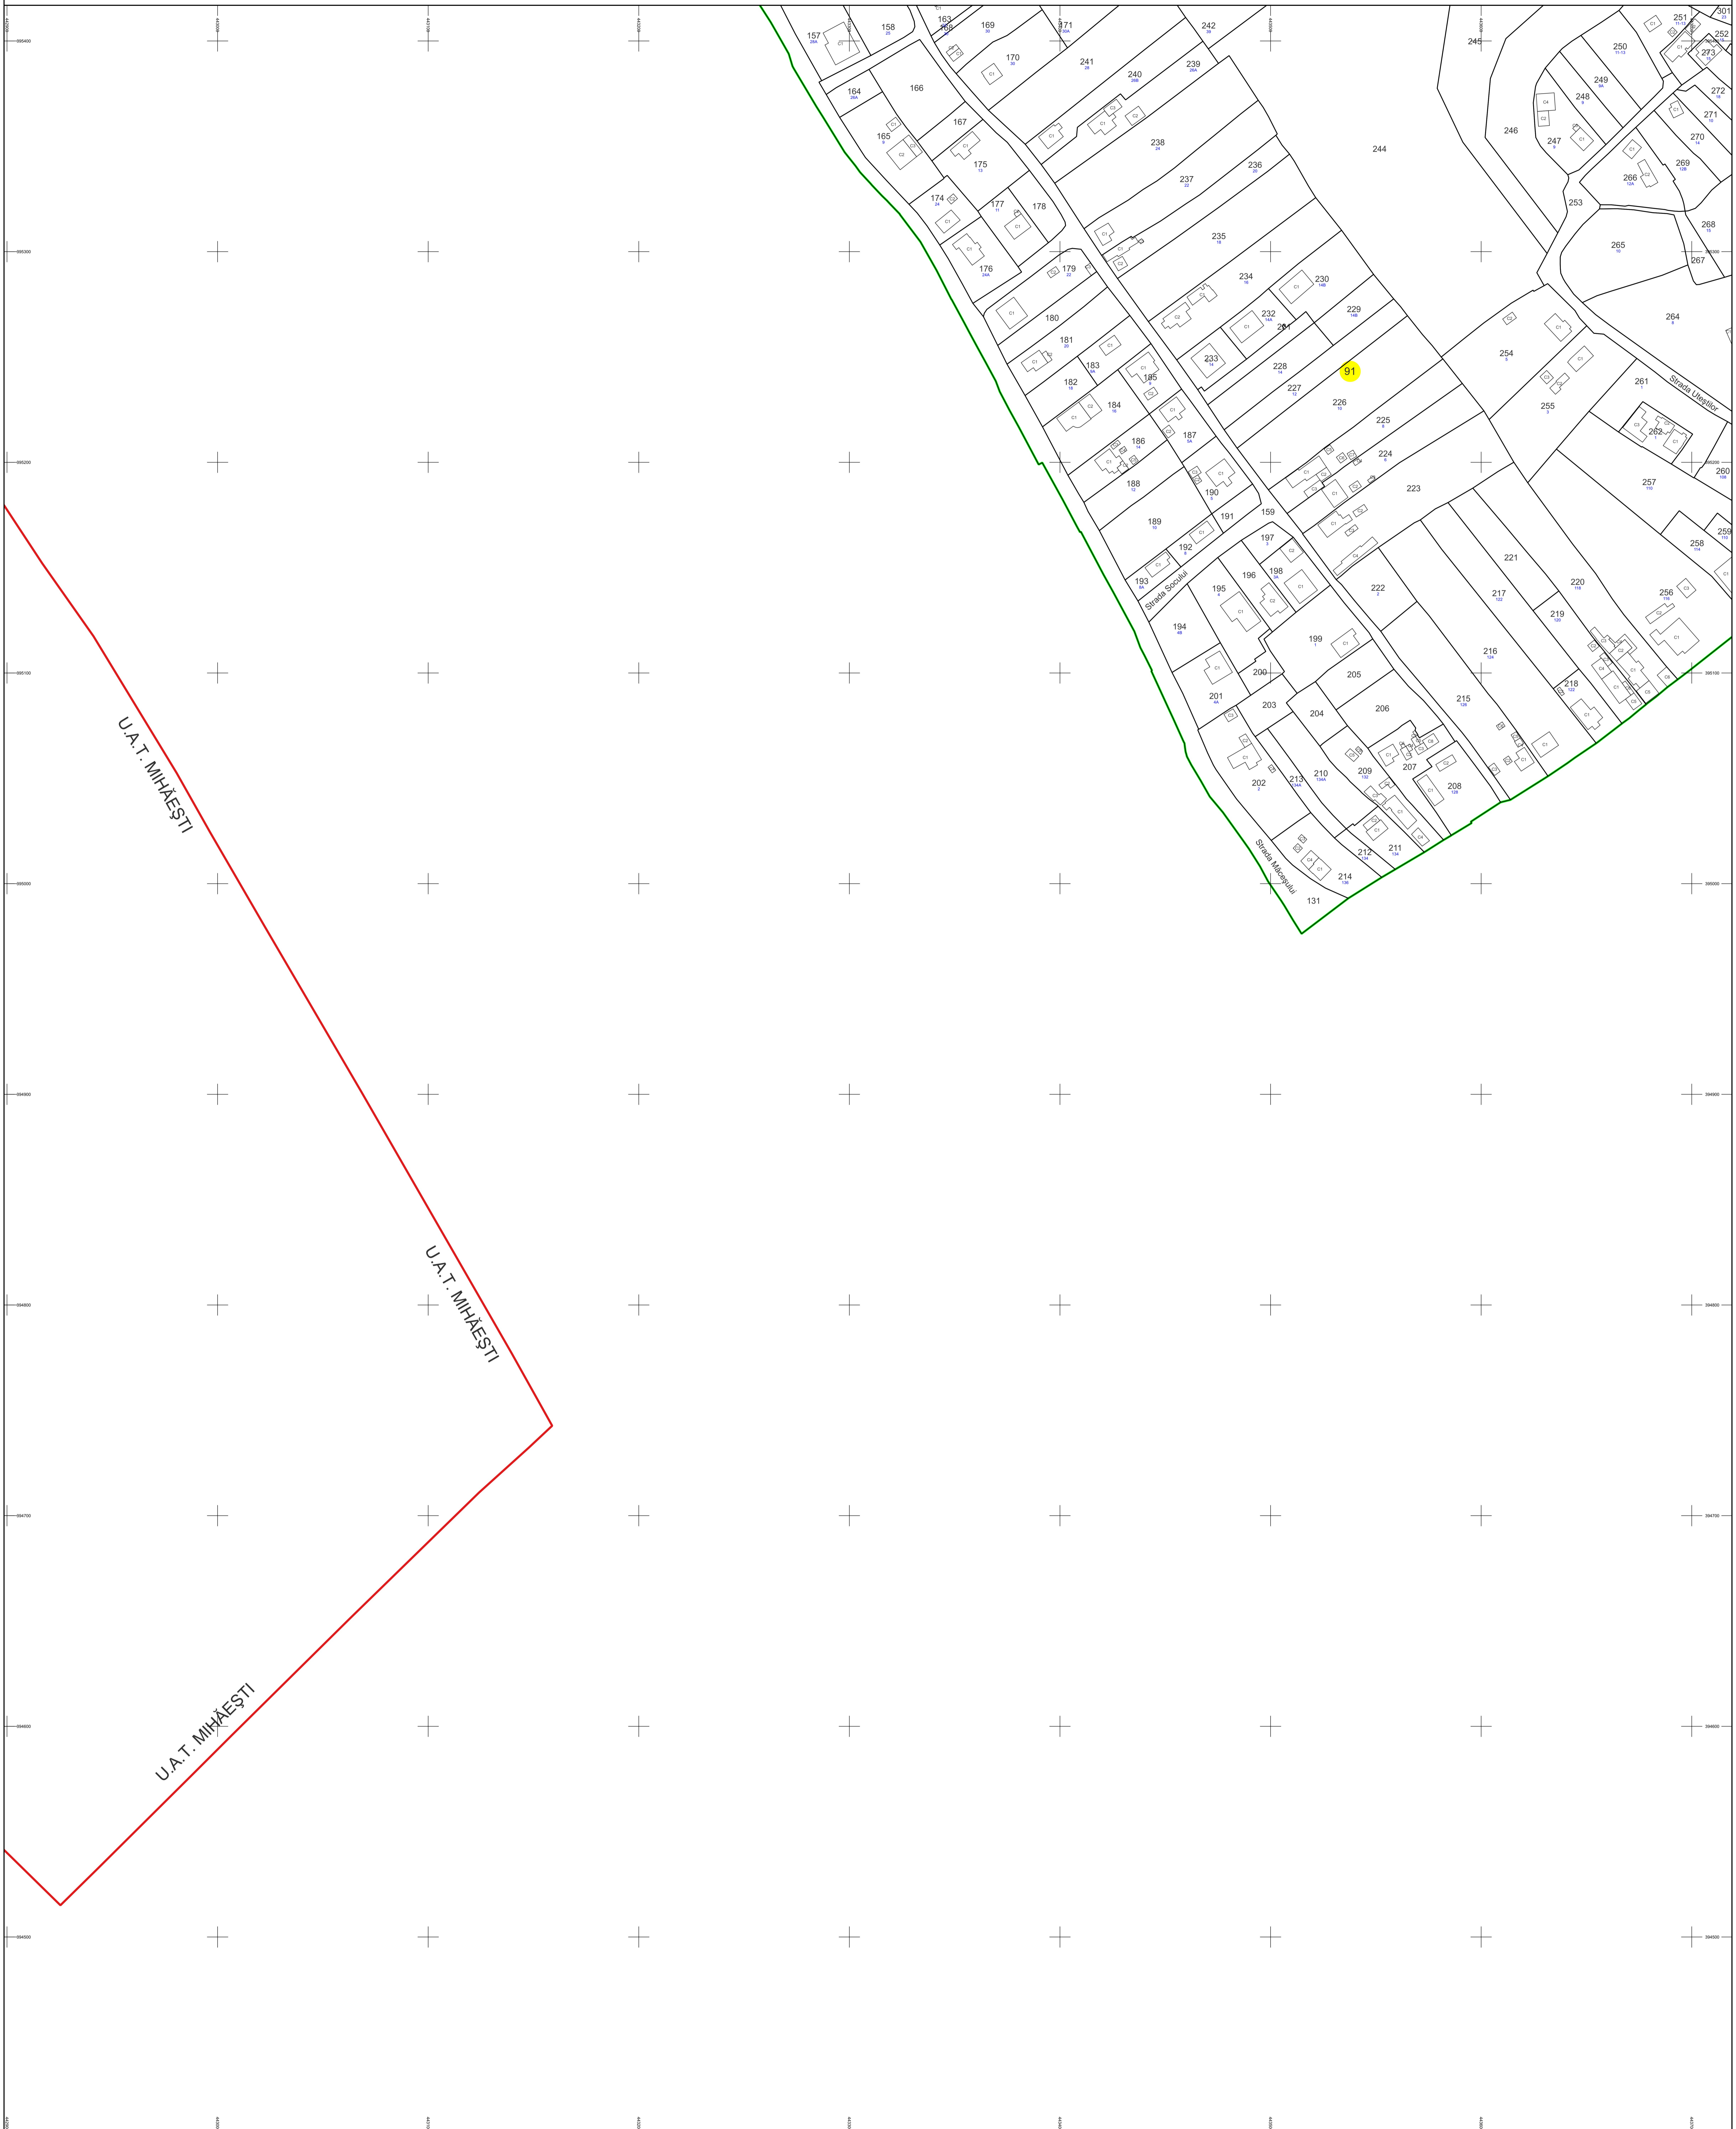

# PLAN CADASTRAL

U.A.T. Râmnicu Vâlcea, județul Vâlcea, sectorul cadastral 91

Scara 1 : 1000

Sistem de proiecție Stereografic 1970

Planșa 3  
Spre publicare

SC KOMORA ENGINEERING SRL

Schema de racordare a planșelor

Șchiță cu dispunerea sectorului cadastral

## LEGENDĂ

- Limită UAT
- Limită sector cadastral
- Limită intravilan
- Limită imobil
- Limită construcție
- Număr sector cadastral
- ID imobil
- Corp construcție
- Număr poștal