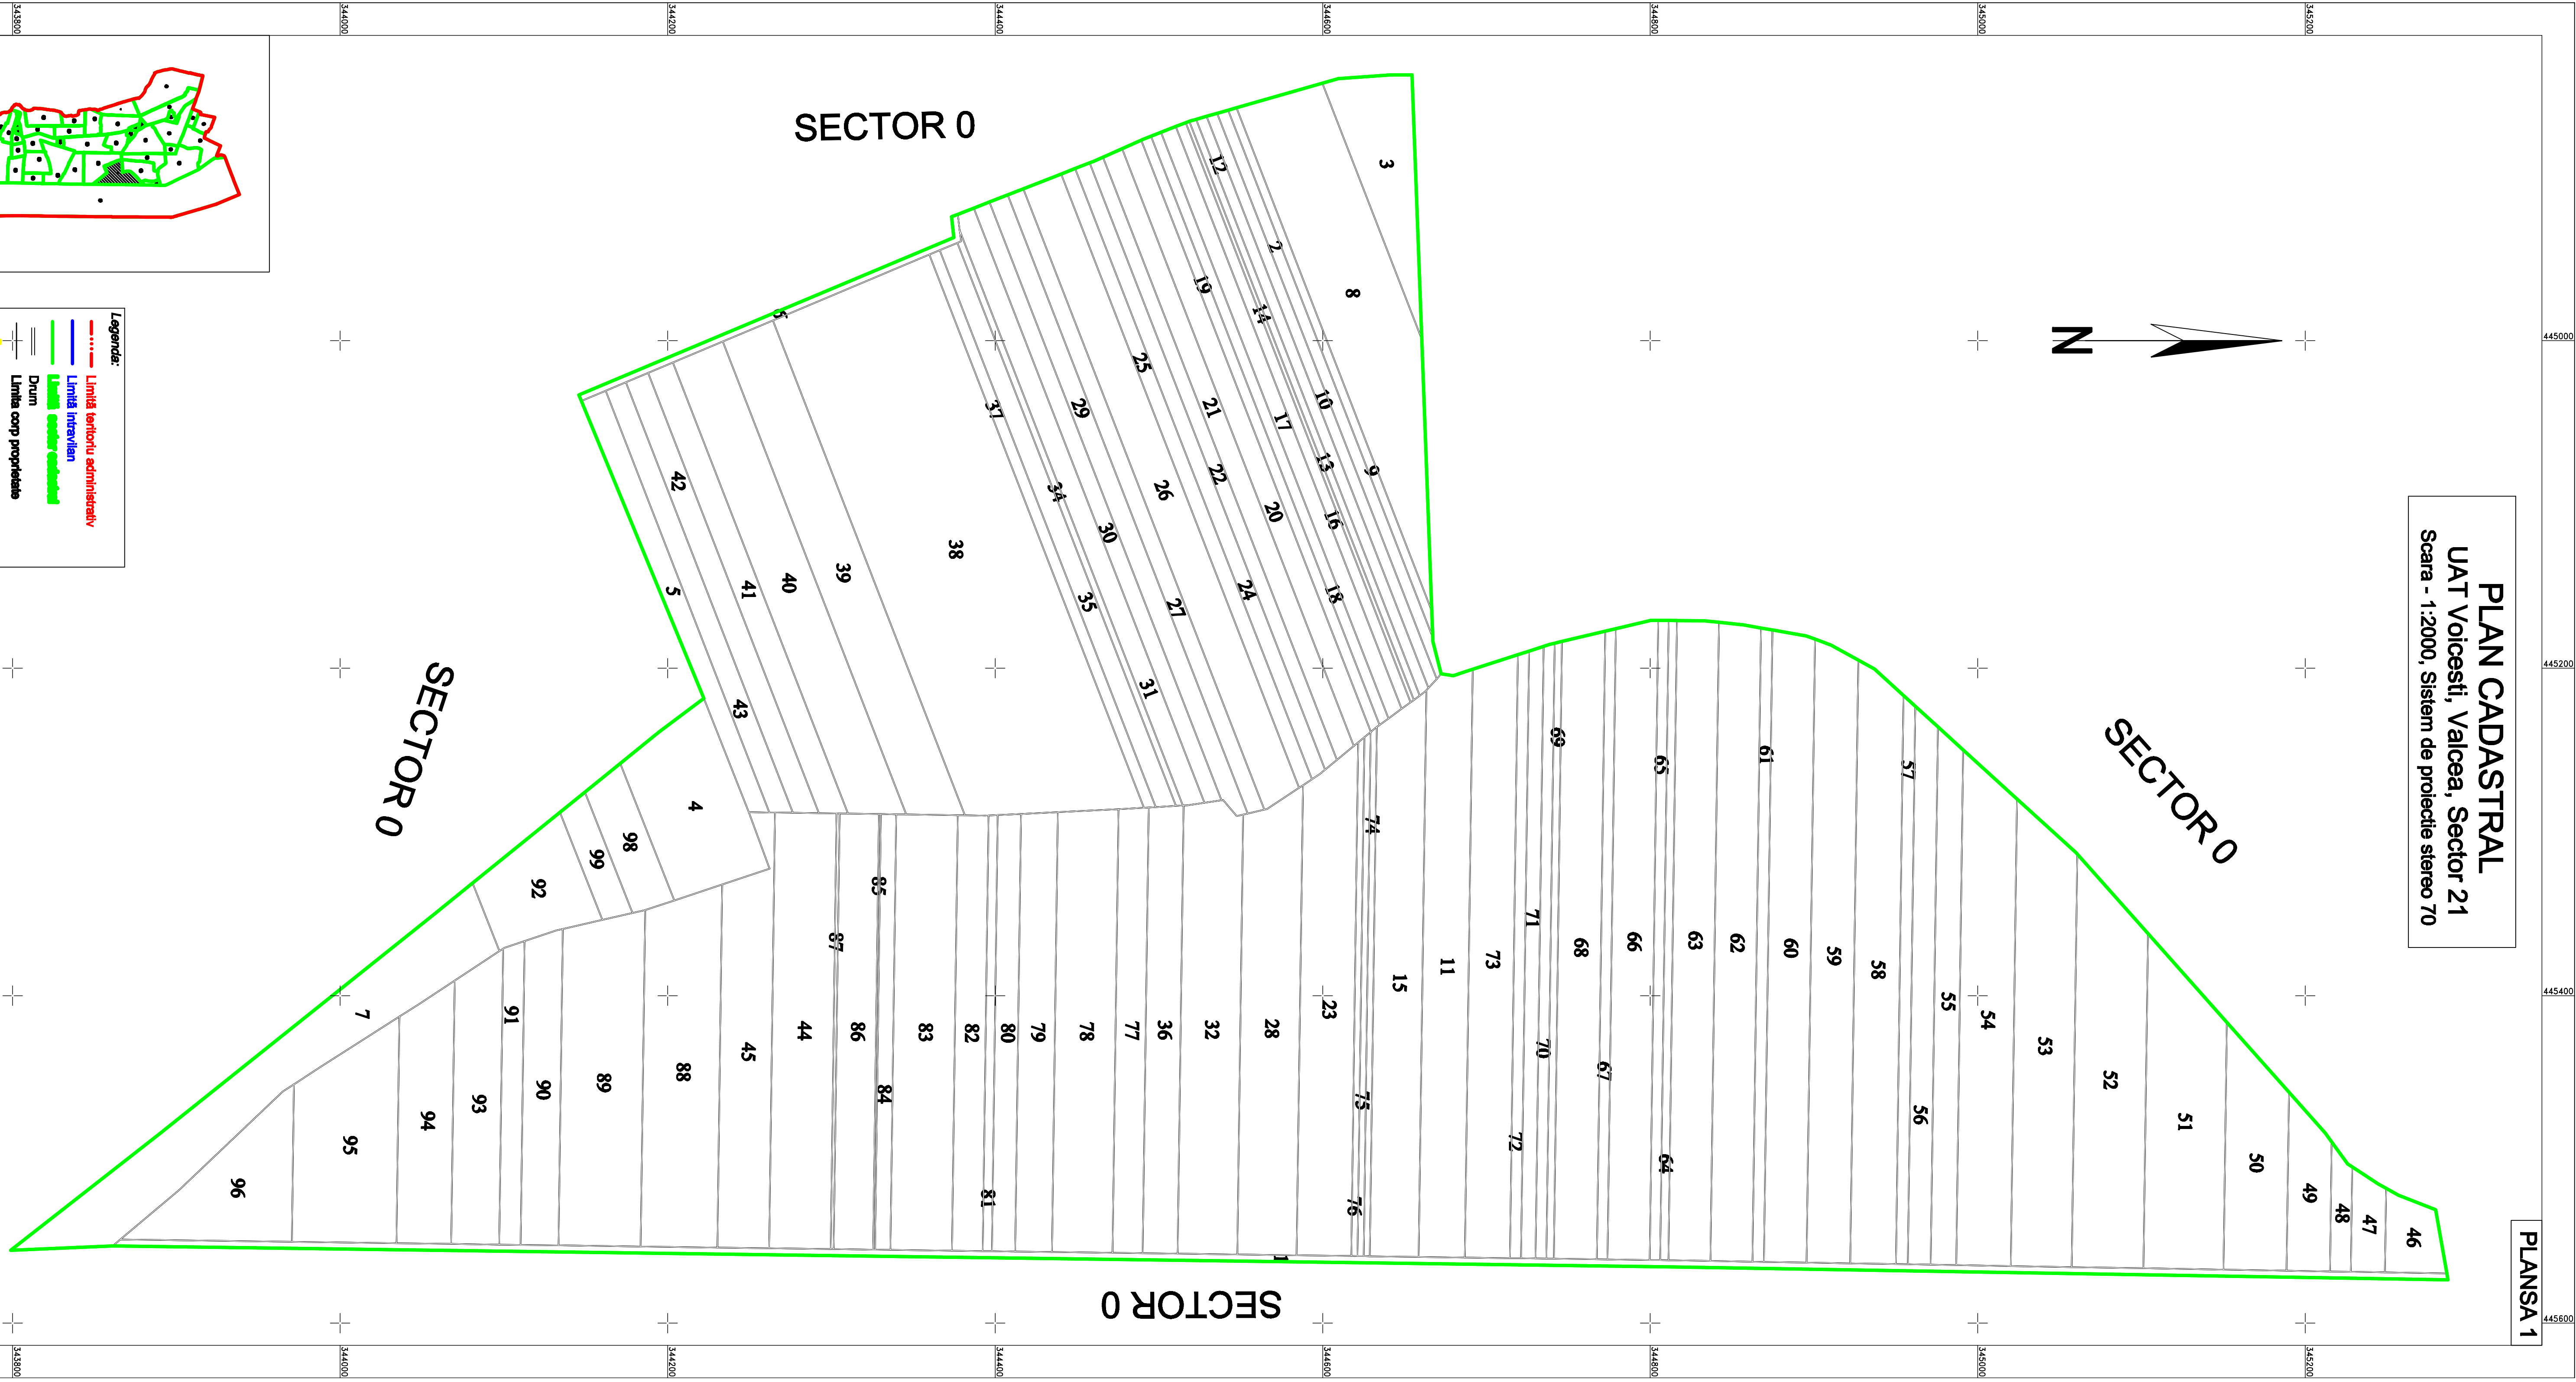

**PLAN CADASTRAL**  
**UAT Voicesti, Valcea, Sector 21**  
Scara - 1:2000, Sistem de proiectie stereoc 70

PLANSĂ 1

**Legenda:**

- Limita teritoriului administrativ
- Limita interzicției
- Drum
- Limita corp proprietate
- Număr sector cadastral
- Numărul corp proprietate

Data întocmirii planului cadastral: 04.07.2018  
Spre publicare

EXECUTANT  
SC INTER COMPLEX SRL