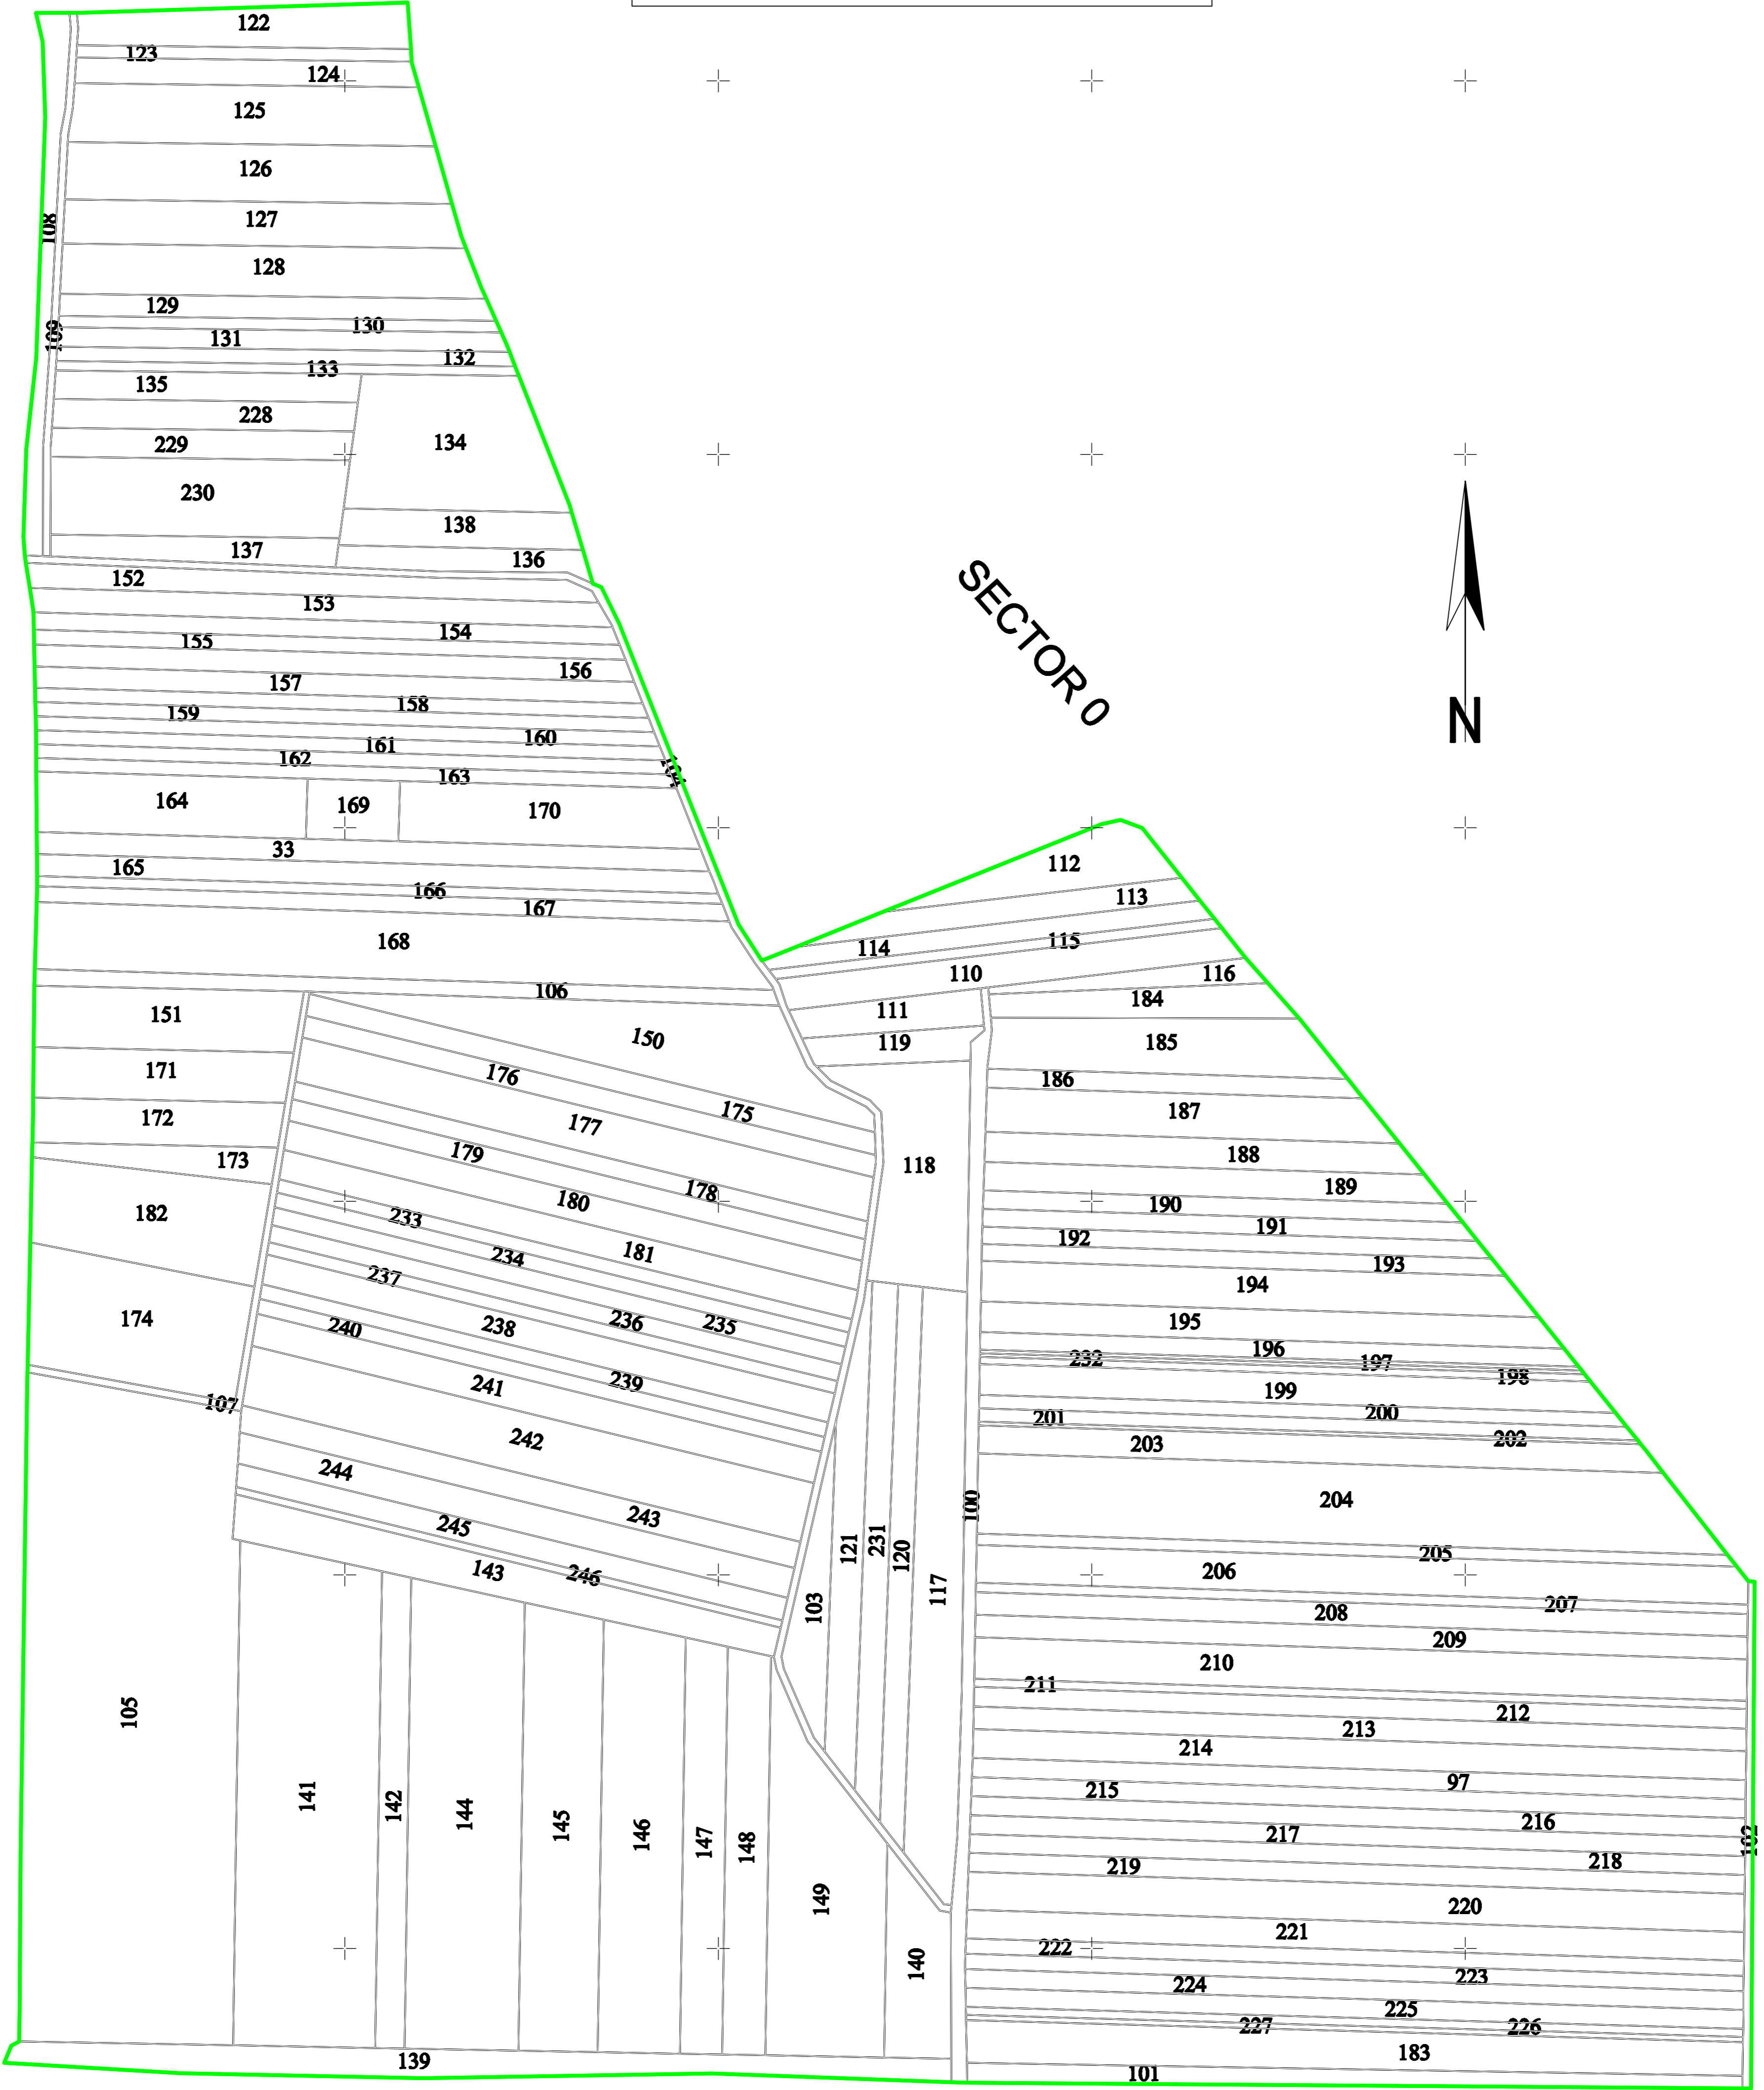

SECTOR 0

PLAN CADASTRAL
UAT Voicesti, Judetul Valcea, Sector 22
Scara - 1:2000, Sistem de proiectie stereo 70

SECTOR 0

SECTOR 0

SECTOR 0

- Legenda:
- Limită teritoriului administrativ
 - Limită intravilan
 - Limită sector-cadastral
 - Drum
 - Limita corp proprietate
 - Număr sector cadastral
 - Identificator corp proprietate

Data întocmirii planului cadastral: 04.07.2018
Spre publicare