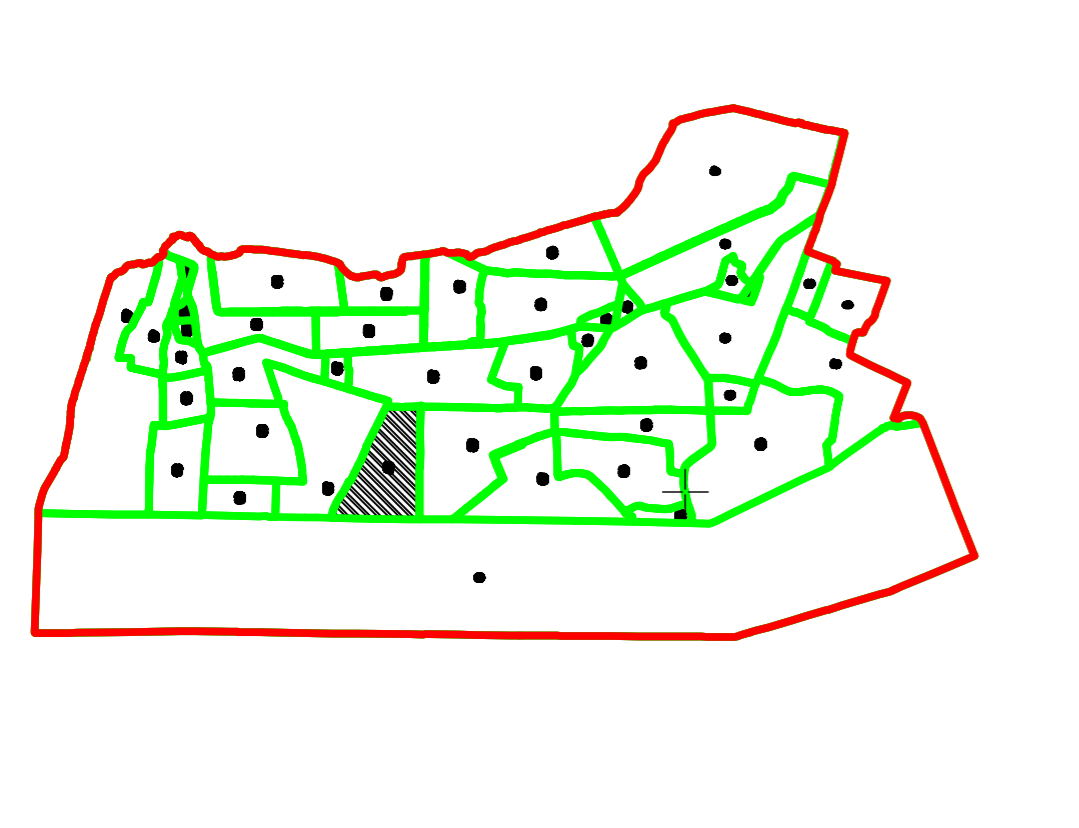

PLAN CADASTRAL
UAT Voicesti, Judetul Valcea, Sector 27
Scara - 1:2000, Sistem de proiectie stereo 70

SECTOR 0

SECTOR 0

SECTOR 0

SECTOR 0

Legenda:

- - - - - Limita teritoriului administrativ
- - - - - Limita intravilan
- - - - - Limita sector cadastral
- - - - - Drum
- - - - - Limita corp proprietate
- - - - - Numar sector cadastral
- - - - - Indicator corp proprietate

Data intocmirii planului cadastral: 04.07.2018
Spre publicare

EXECUTANT
SC INTER COMPLEX SRL