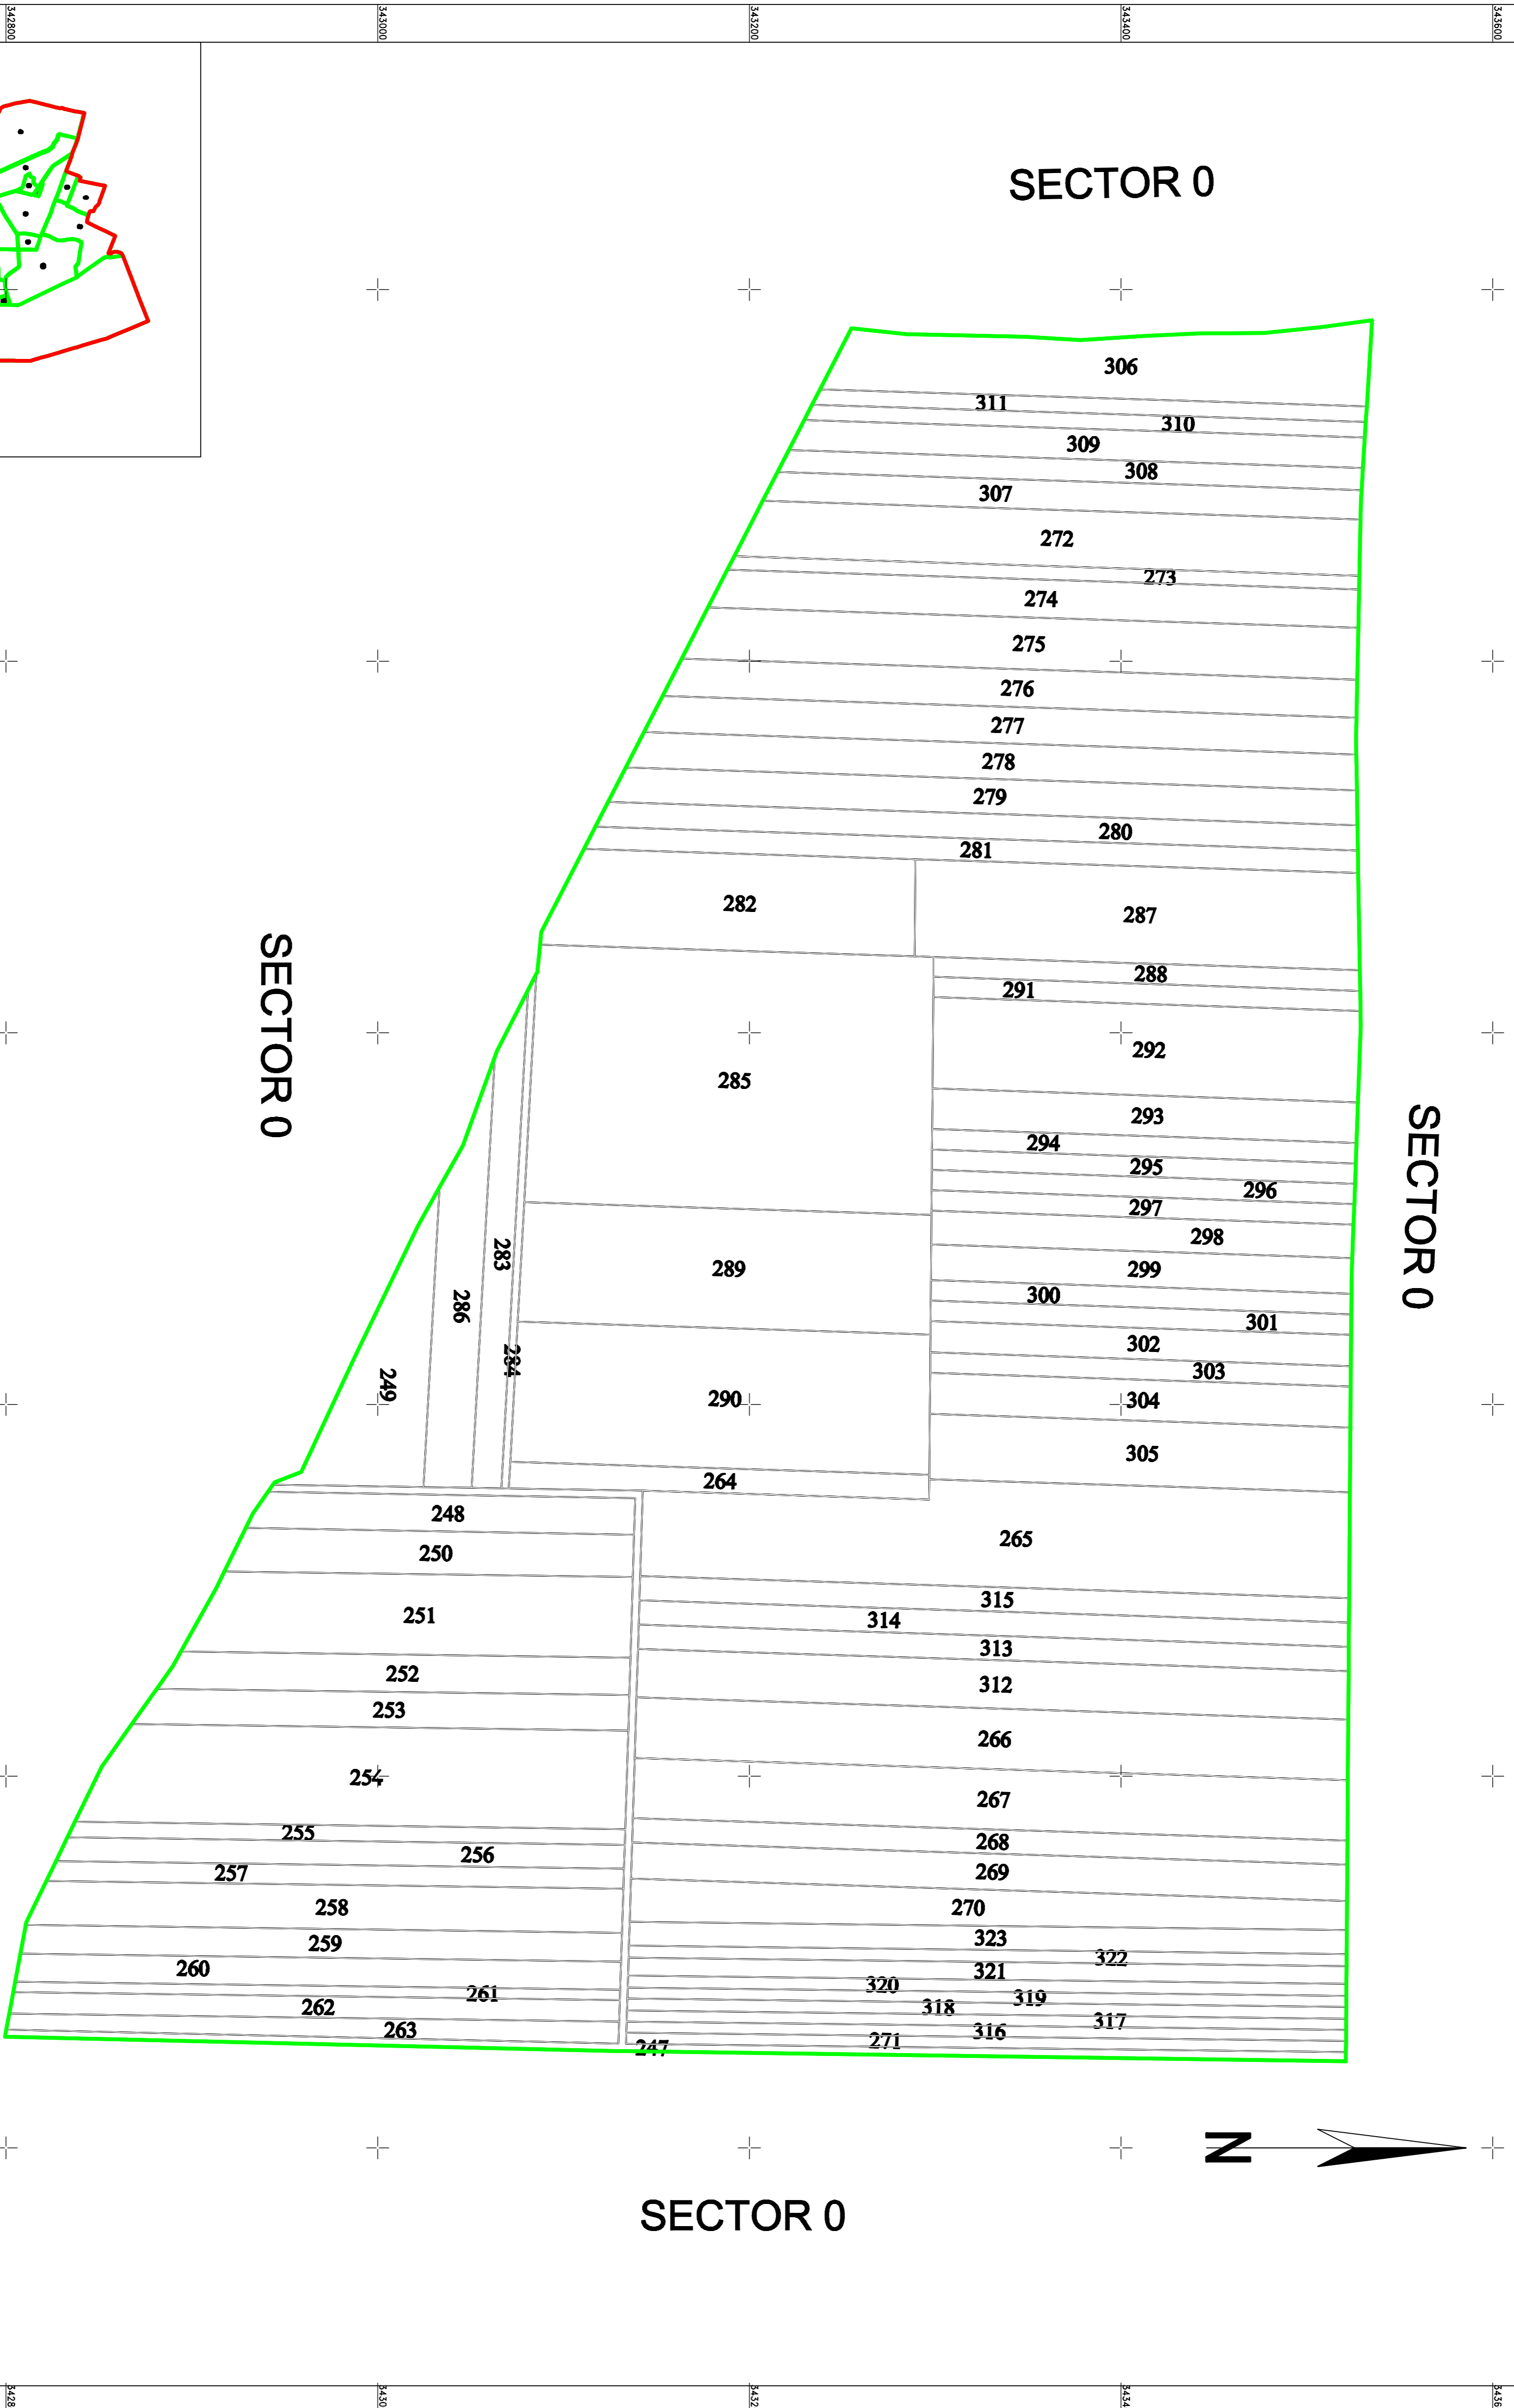

PLAN CADASTRAL
UAT Voicesti, Judetul Valcea, Sector 27
Scara - 1:2000, Sistem de proiectie stereo 70

SECTOR 0

SECTOR 0

SECTOR 0

SECTOR 0

Legenda:

- - - - - Limita teritoriului administrativ
- - - - - Limita intravilan
- - - - - Limita sector cadastral
- - - - - Drum
- - - - - Limita corp proprietate
- - - - - Numar sector cadastral
- - - - - Indicator corp proprietate

Data intocmirii planului cadastral: 04.07.2018
Spre publicare

EXECUTANT
SC INTER COMPLEX SRL