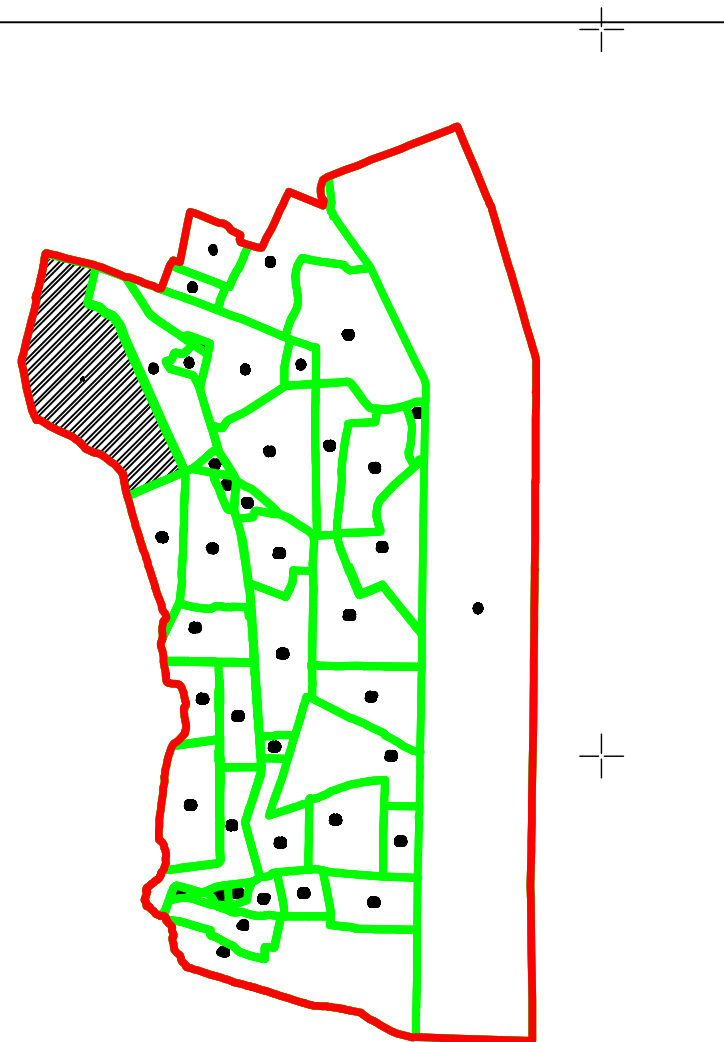

# PLAN CADASTRAL

## UAT Voicesti, Judetul Valcea, Sector 4

Scara - 1:2000, Sistem de proiectie stereo 70

SETOR 0

SECTOR 0

SECTOR 0

STEFANESTI

- Legenda:**
- Limită teritoriului administrativ
  - Limită intravilan
  - Limită sector cadastral
  - == Drum
  - Limita corp proprietate
  - 🏠 Număr sector cadastral
  - 🏠 Număr corp proprietate

Data întocmirii planului cadastral: 04.07.2018  
Spre publicare

EXECUTANT  
SC INTER COMPLEX SRL