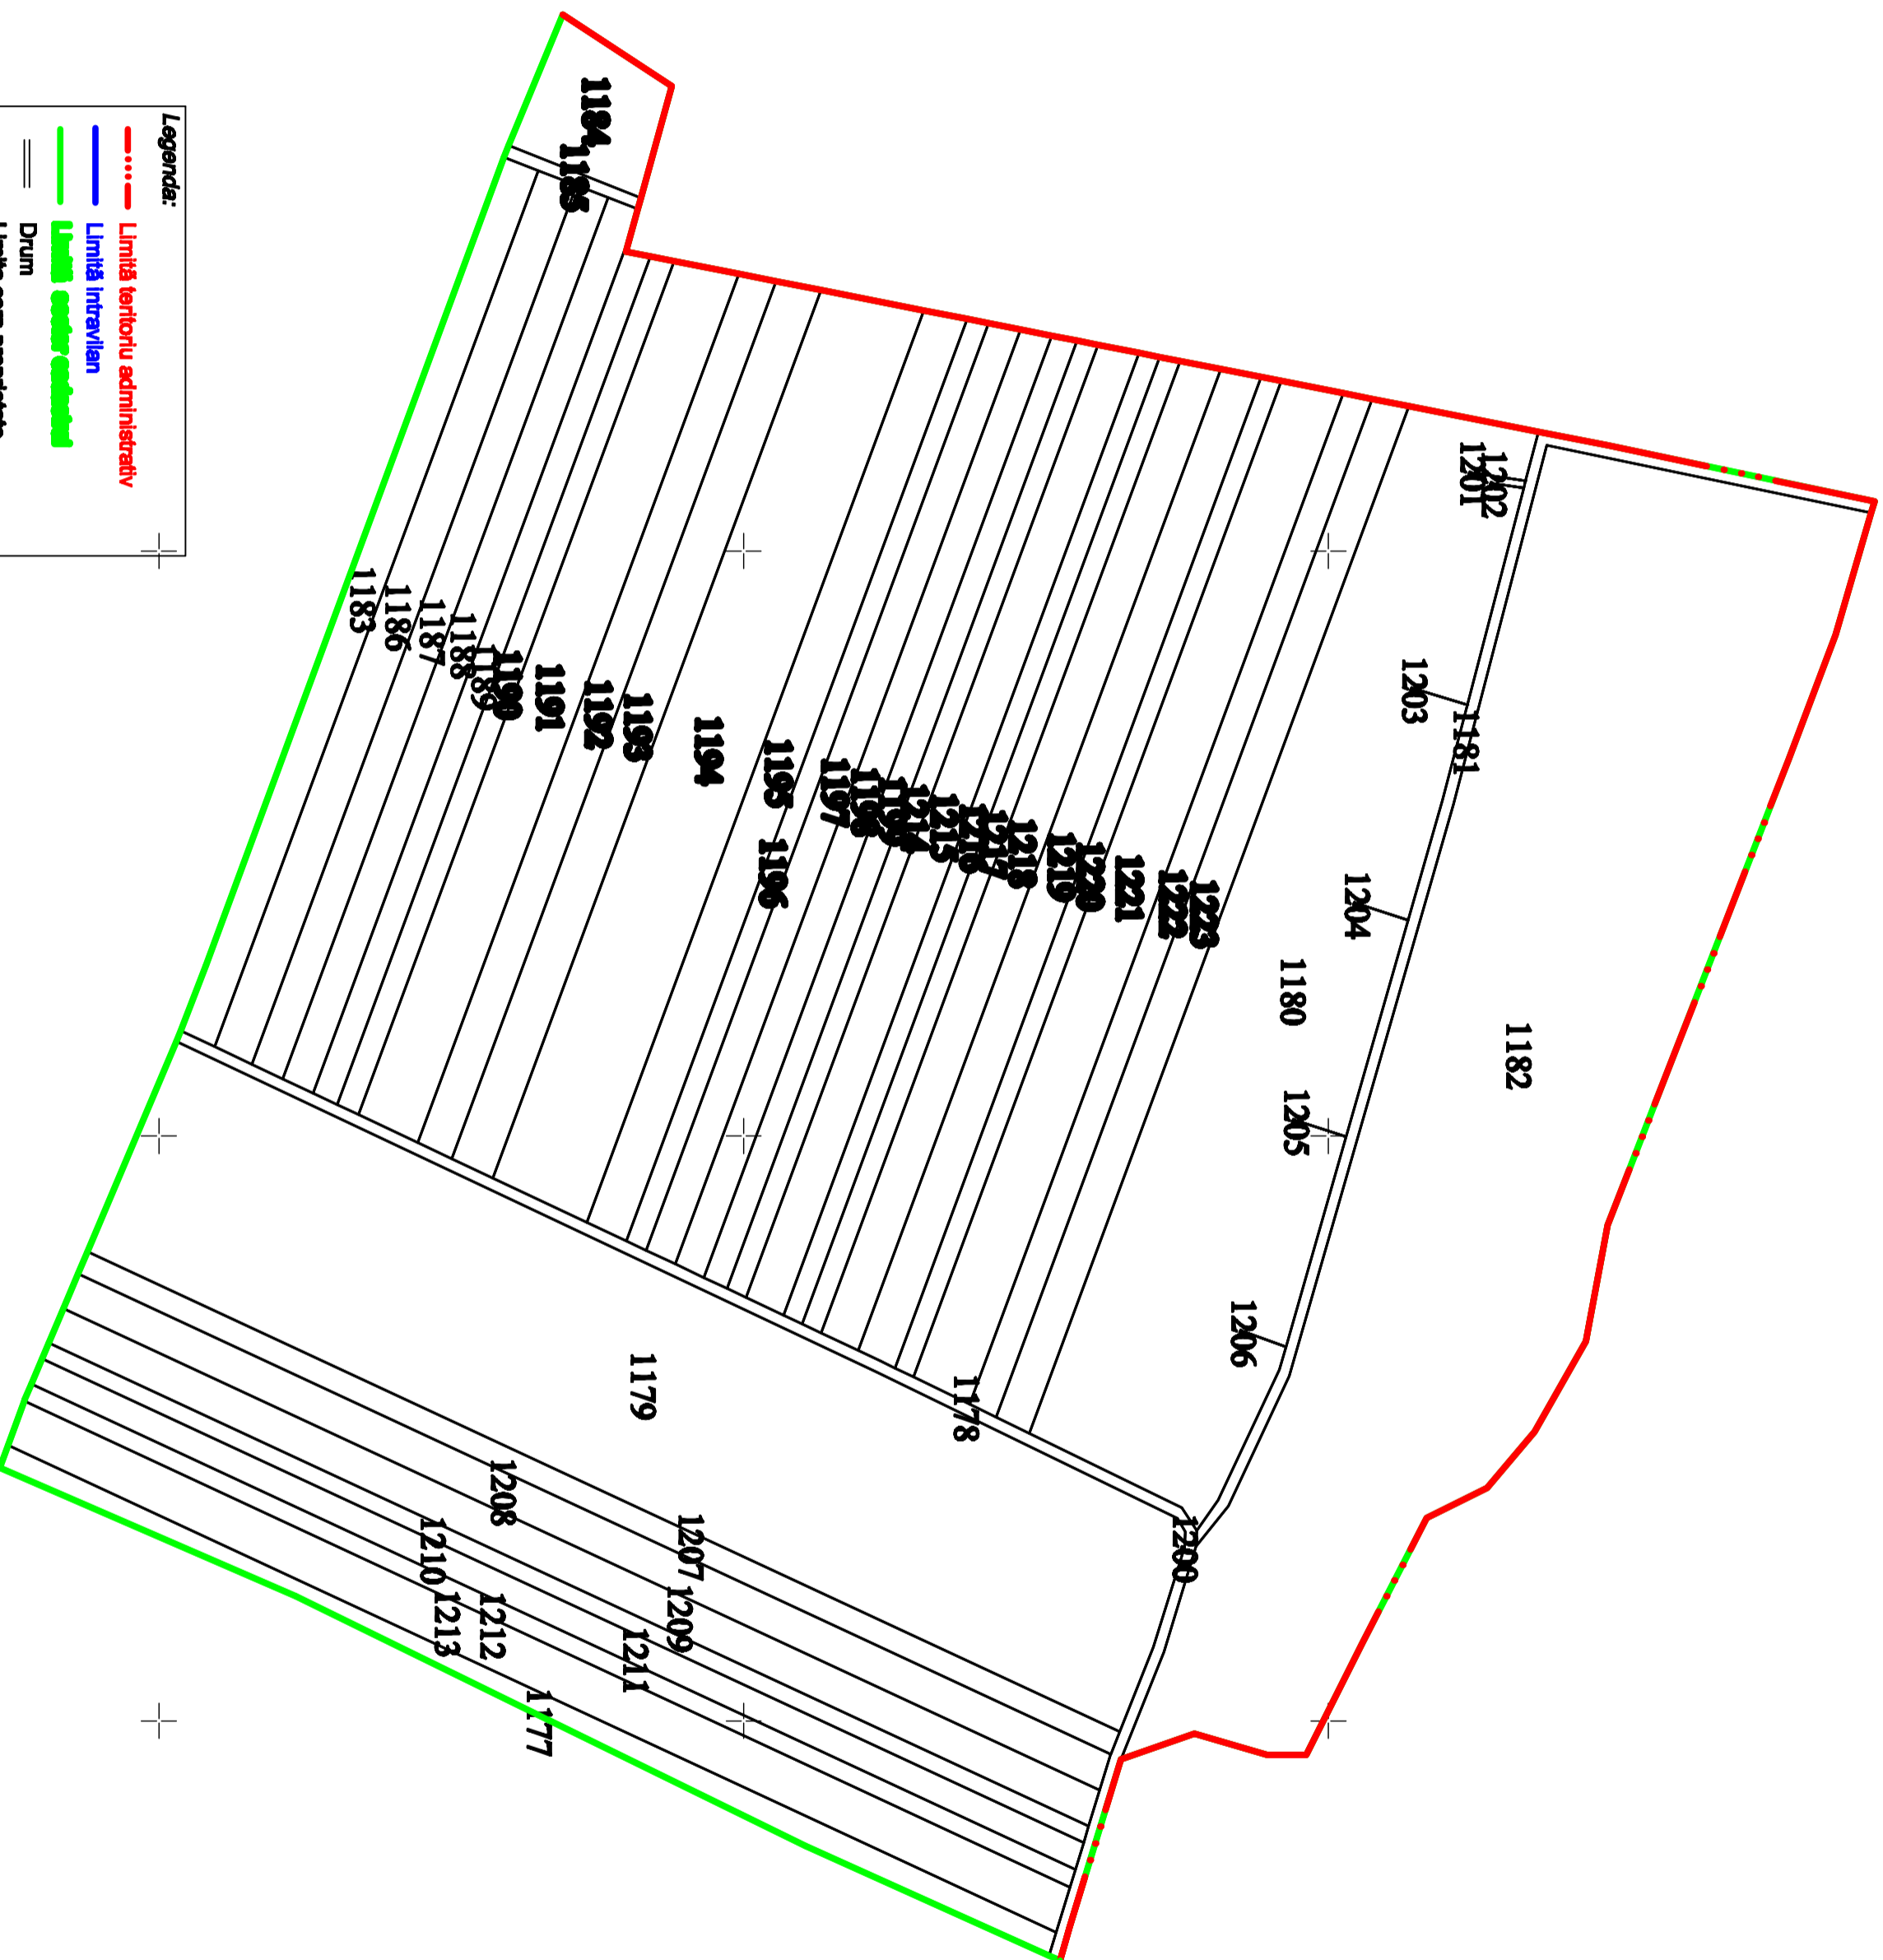

PLAN CADASTRAL

UAT Voicesti, Judetul Valcea, Sector 1

Scara - 1:2000, Sistem de proiectie stereo 70

- Legenda:**
- Limita teritoriului administrativ
 - Limita interviului
 - Limita sectorului cadastral
 - Drum
 - Limita corp proprietate
 - ▲ Număr sector cadastral
 - Identificator corp proprietate

Data întocmirii planului cadastral: 04.07.2018
Spre publicare

EXECUTANT
SC INTER COMPLEX SRL