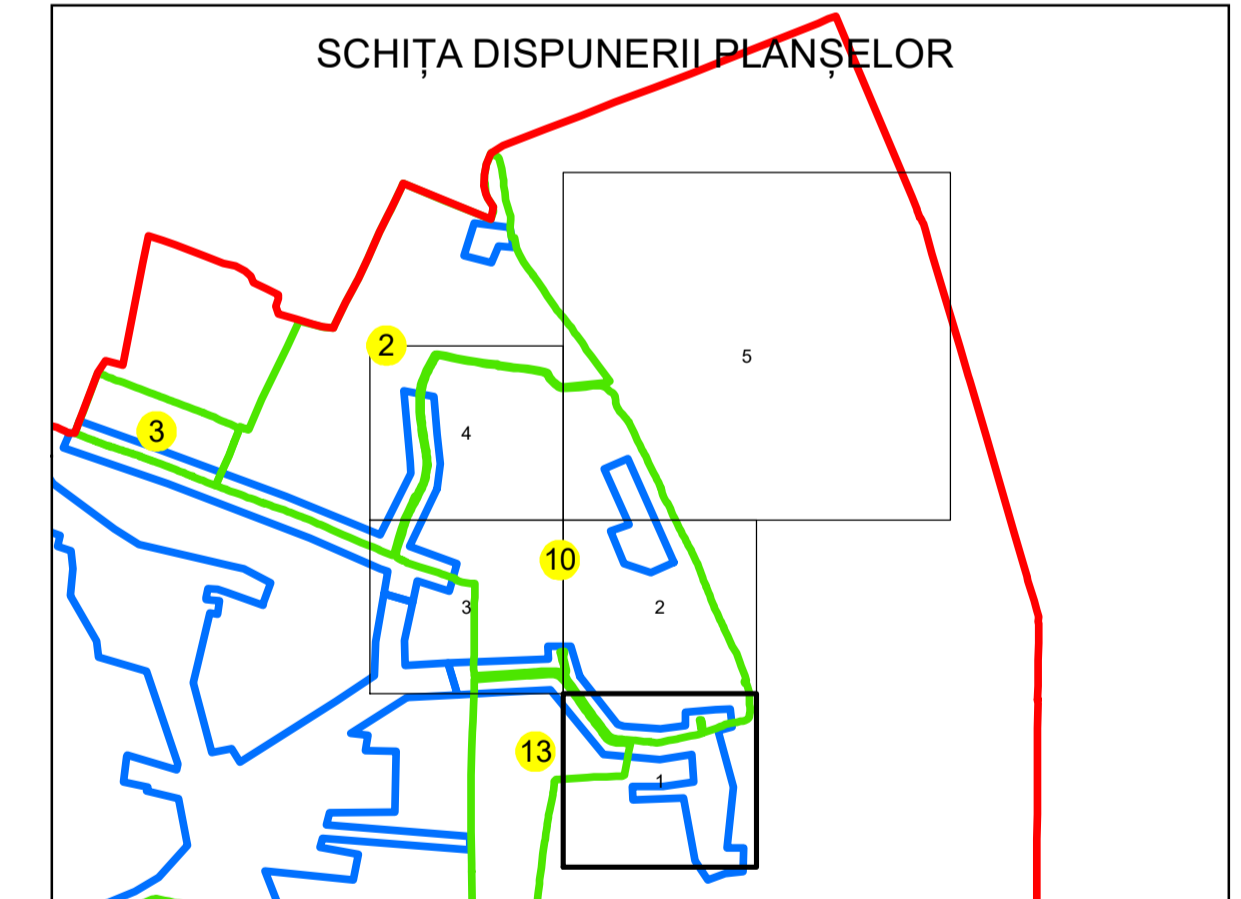

N
PLAN CADASTRAL
UAT: VOICEȘTI
JUDEȚUL VÂLCEA
Sector Cadastral:
10
Scara 1:1000
PLANȘA 1

LEGENDĂ

- Limită UAT —
- Limită intravilan —
- Limită sector cadastral —
- Limită imobil —
- Limită construcții —
- Număr sector cadastral **10**
- Număr identificator imobil 2728
- Număr poștal 15

Sistem de proiecție: STEREO 70

Spre publicare

 AGENTIA NATIONALA DE CADASTRU SI PUBLICITARE IMOBILIARA	
Scara 1:1000	"SERVICII DE ÎNREGISTRARE SISTEMATICĂ ÎN SISTEMUL INTEGRAT DE CADASTRU SI CARTE FUNCİARĂ A IMOBILELOR DIN UAT VOICEȘTI JUDEȚUL VÂLCEA"
Data 30.03.2023	