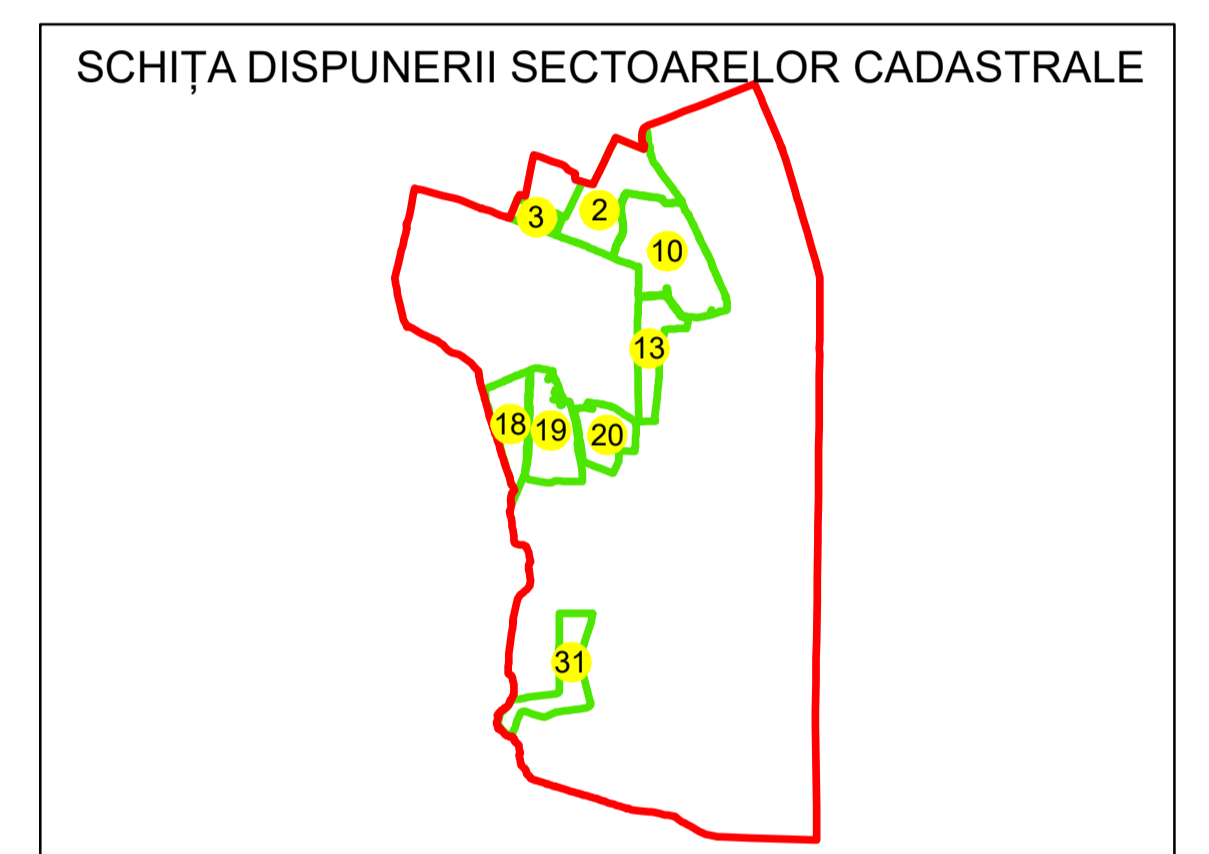

N
PLAN CADASTRAL
UAT: VOICEȘTI
JUDEȚUL VÂLCEA
Sector Cadastral:
10
Scara 1:1000
PLANȘA 1

LEGENDĂ

- Limită UAT —
- Limită intravilan —
- Limită sector cadastral —
- Limită imobil —
- Limită construcții —
- Număr sector cadastral **10**
- Număr identificator imobil 2728
- Număr poștal 15

Sistem de proiecție: STEREO 70

Spre publicare

 AGENTIA NATIONALA DE CADASTRU SI PUBLICITARE IMOBILIARA	
Scara 1:1000	"SERVICII DE ÎNREGISTRARE SISTEMATICĂ ÎN SISTEMUL INTEGRAT DE CADASTRU SI CARTE FUNCİARĂ A IMOBILELOR DIN UAT VOICEȘTI JUDEȚUL VÂLCEA"
Data 30.03.2023	