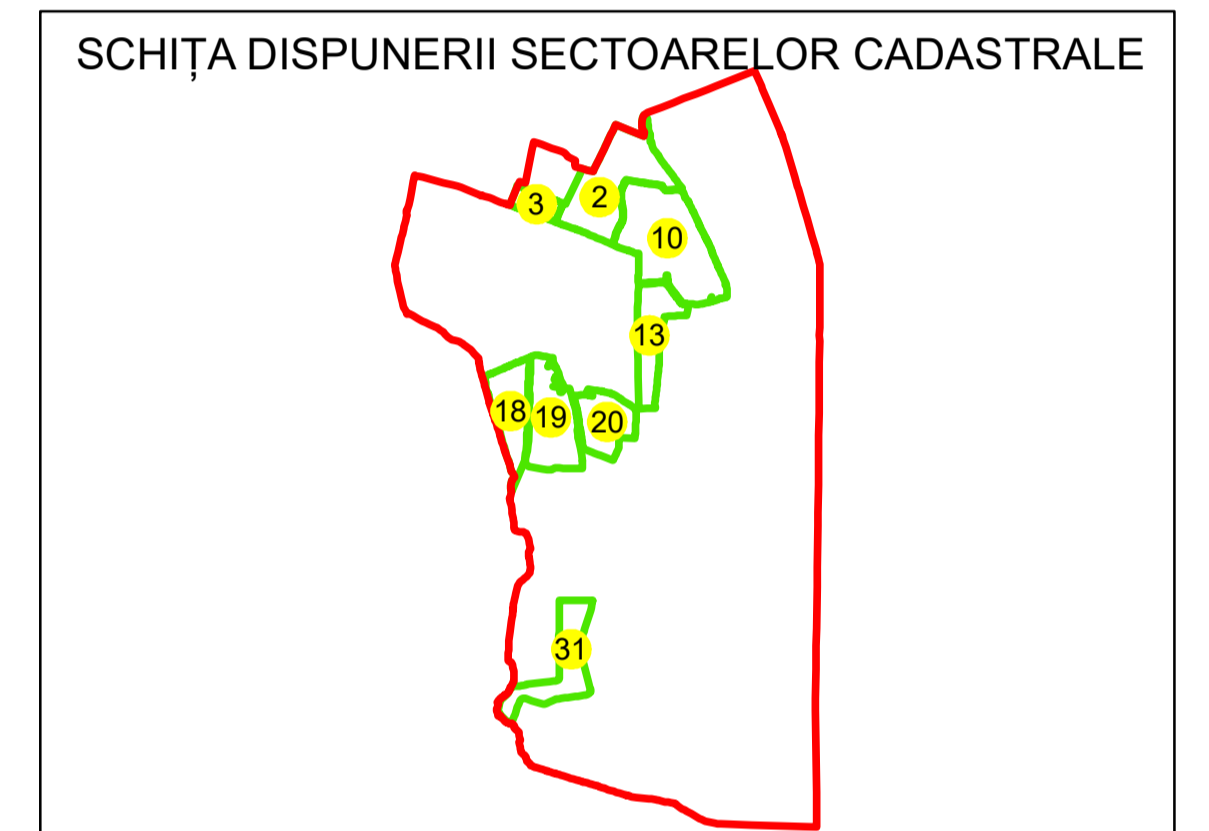

N
PLAN CADASTRAL
UAT: VOICEȘTI
JUDEȚUL VÂLCEA
Sector Cadastral:
10
Scara 1:1000
PLANȘA 2

LEGENDĂ

Limită UAT	
Limită intravilan	
Limită sector cadastral	
Limită imobil	
Limită construcții	
Număr sector cadastral	10
Număr identificator imobil	2413
Număr poștal	15

Sistem de proiecție: STEREO 70

Spre publicare

 AGENȚIA NAȚIONALĂ DE CADASTRU ȘI PUBLICITARE IMOBILIARĂ	
Scara 1:1000	"SERVICII DE ÎNREGISTRARE SISTEMATICĂ ÎN SISTEMUL INTEGRAT DE CADASTRU ȘI CARTE FUNCİARĂ A IMOBILELOR DIN UAT VOICEȘTI JUDEȚUL VÂLCEA"
Data 30.03.2023	