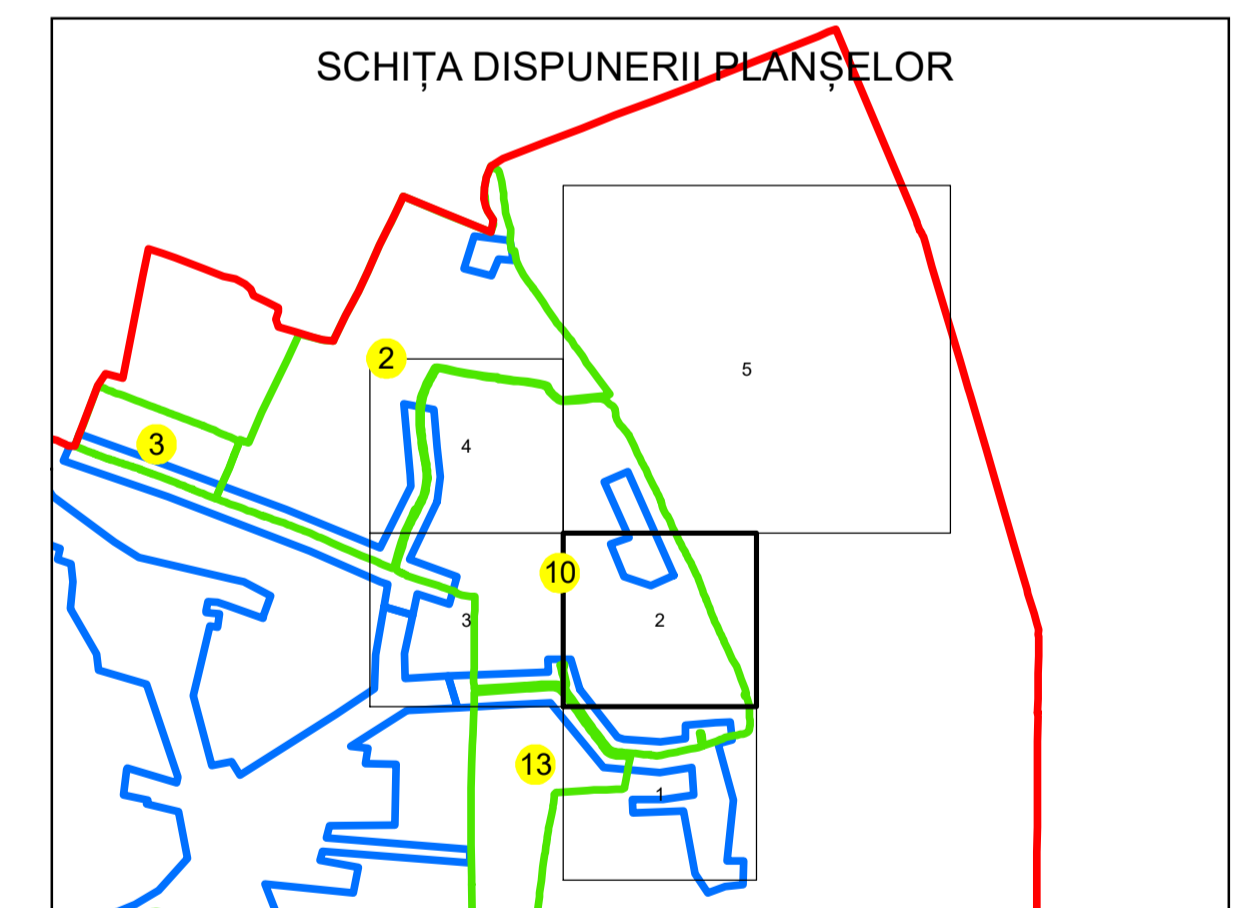

N
PLAN CADASTRAL
UAT: VOICEȘTI
JUDEȚUL VÂLCEA
Sector Cadastral:
10
Scara 1:1000
PLANȘA 2

LEGENDĂ

Limită UAT	
Limită intravilan	
Limită sector cadastral	
Limită imobil	
Limită construcții	
Număr sector cadastral	10
Număr identificator imobil	2413
Număr poștal	15

Sistem de proiecție: STEREO 70

Spre publicare

 AGENȚIA NAȚIONALĂ DE CADASTRU ȘI PUBLICITARE IMOBILIARĂ	
Scara 1:1000	"SERVICII DE ÎNREGISTRARE SISTEMATICĂ ÎN SISTEMUL INTEGRAT DE CADASTRU ȘI CARTE FUNCİARĂ A IMOBILELOR DIN UAT VOICEȘTI JUDEȚUL VÂLCEA"
Data 30.03.2023	