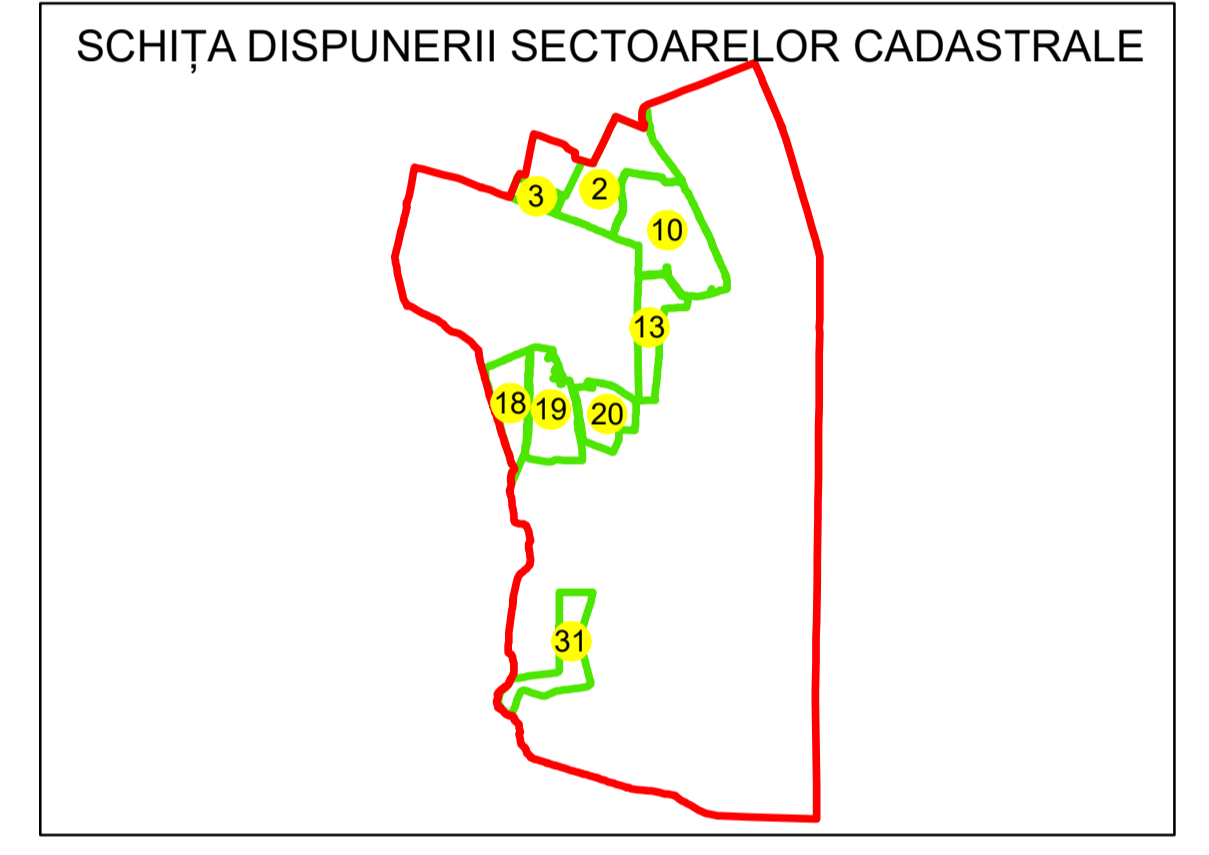

N
PLAN CADASTRAL
UAT: VOICEȘTI
JUDEȚUL VÂLCEA
Sector Cadastral:
10
Scara 1:1000
PLANȘA 3

LEGENDĂ

Limită UAT	
Limită intravilan	
Limită sector cadastral	
Limită imobil	
Limită construcții	
Număr sector cadastral	10
Număr identificator imobil	2413
Număr poștal	15

Sistem de proiecție: STEREO 70
Spre publicare

 AGENCIA NAȚIONALĂ DE CADASTRU ȘI PUBLICITARE IMOBILIARĂ	
Scara 1:1000	"SERVICII DE ÎNREGISTRARE SISTEMATICĂ ÎN SISTEMUL INTEGRAT DE CADASTRU ȘI CARTE FUNCİARĂ A IMOBILELOR DIN UAT VOICEȘTI JUDEȚUL VÂLCEA"
Data 30.03.2023	