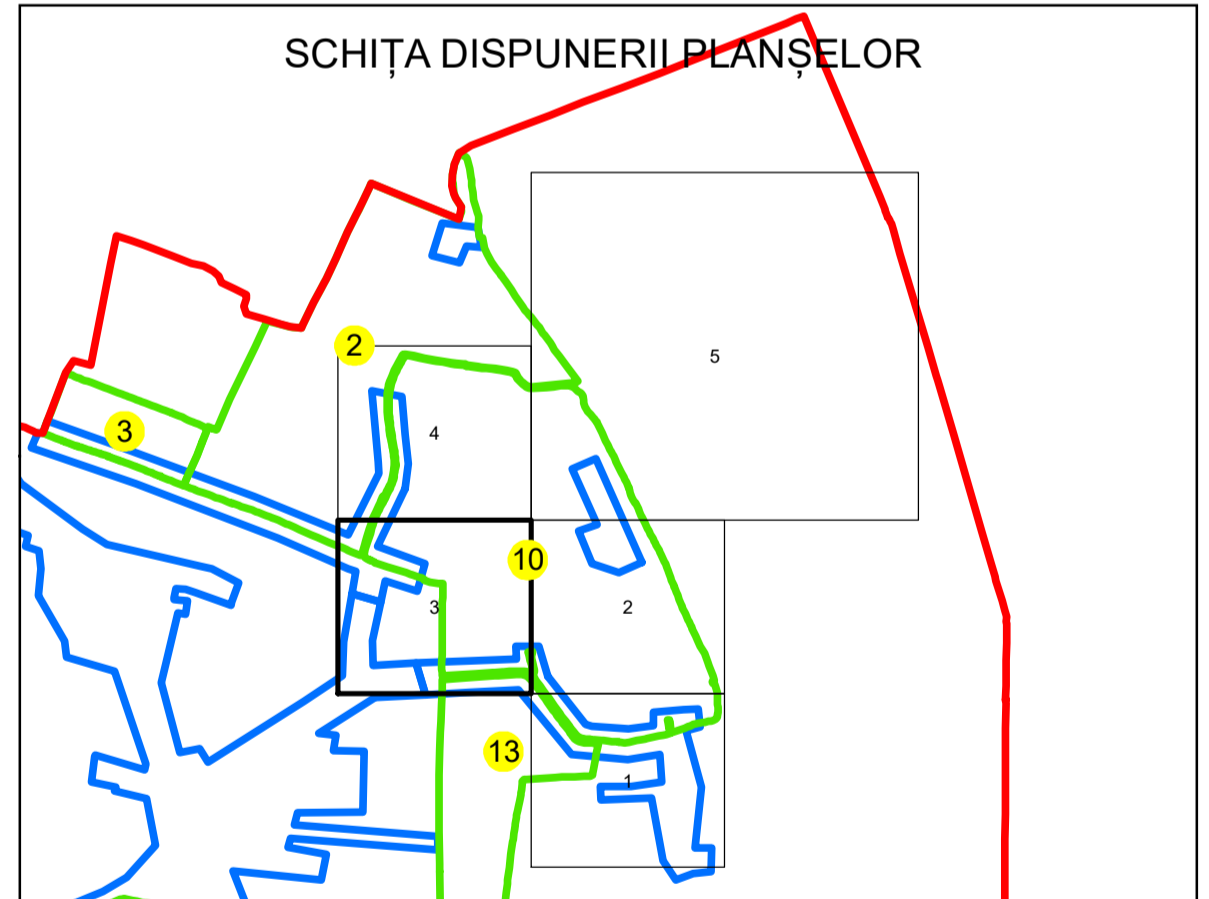

N
PLAN CADASTRAL
UAT: VOICEȘTI
JUDEȚUL VÂLCEA
Sector Cadastral:
10
Scara 1:1000
PLANȘA 3

LEGENDĂ

Limită UAT	
Limită intravilan	
Limită sector cadastral	
Limită imobil	
Limită construcții	
Număr sector cadastral	10
Număr identificator imobil	2413
Număr poștal	15

Sistem de proiecție: STEREO 70
Spre publicare

 AGENCIA NAȚIONALĂ DE CADASTRU ȘI PUBLICITARE IMOBILIARĂ	
Scara 1:1000	"SERVICII DE ÎNREGISTRARE SISTEMATICĂ ÎN SISTEMUL INTEGRAT DE CADASTRU ȘI CARTE FUNCİARĂ A IMOBILELOR DIN UAT VOICEȘTI JUDEȚUL VÂLCEA"
Data 30.03.2023	