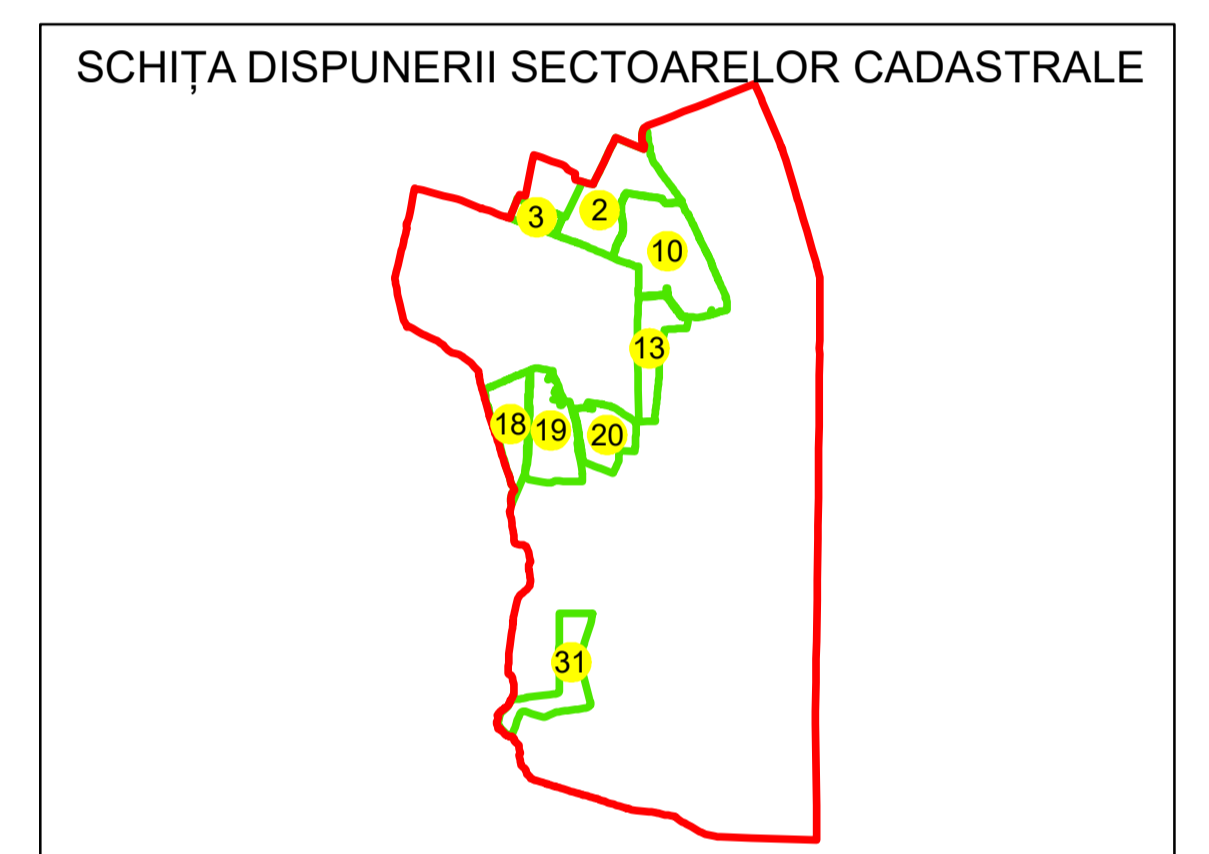

N
PLAN CADASTRAL
UAT: VOICEȘTI
JUDEȚUL VÂLCEA
 Sector Cadastral:
 10
 Scara 1:1000
PLANȘA 4

LEGENDĂ

- Limită UAT —
- Limită intravilan —
- Limită sector cadastral —
- Limită imobil
- Limită construcții
- Număr sector cadastral **10**
- Număr identificator imobil 2676
- Număr poștal 15

Sistem de proiecție: STEREO 70

Spre publicare

 AGENCIA NAȚIONALĂ DE CADASTRU ȘI PUBLICITARE IMOBILIARĂ	
Scara 1:1000	"SERVICII DE ÎNREGISTRARE SISTEMATICĂ ÎN SISTEMUL INTEGRAT DE CADASTRU ȘI CARTE FUNCİARĂ A IMOBILELOR DIN UAT VOICEȘTI JUDEȚUL VÂLCEA"
Data 30.03.2023	