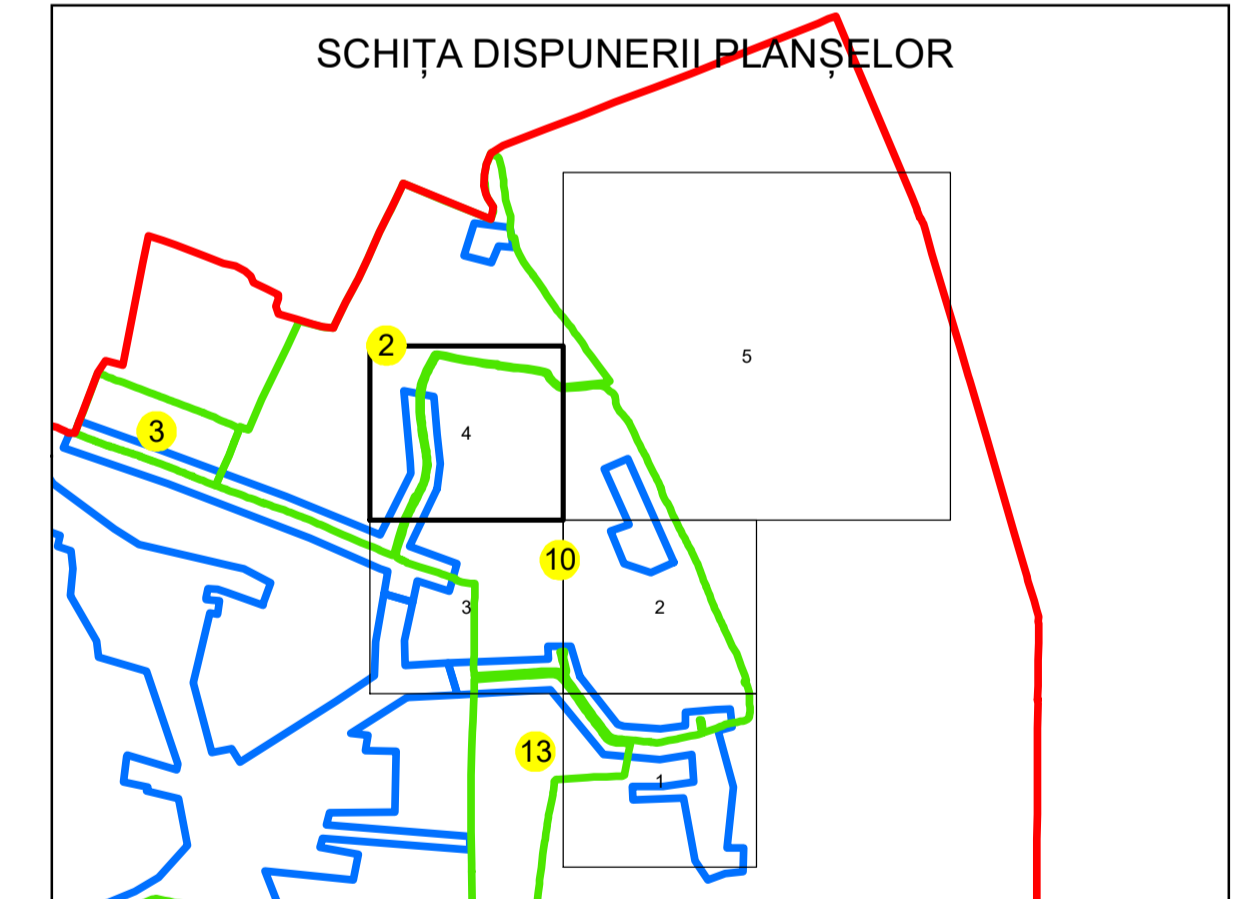

N
PLAN CADASTRAL
UAT: VOICEȘTI
JUDEȚUL VÂLCEA
 Sector Cadastral:
 10
 Scara 1:1000
PLANȘA 4

LEGENDĂ

- Limită UAT —
- Limită intravilan —
- Limită sector cadastral —
- Limită imobil
- Limită construcții
- Număr sector cadastral **10**
- Număr identificator imobil 2676
- Număr poștal 15

Sistem de proiecție: STEREO 70

Spre publicare

 AGENCIA NAȚIONALĂ DE CADASTRU ȘI PUBLICITARE IMOBILIARĂ	
Scara 1:1000	"SERVICII DE ÎNREGISTRARE SISTEMATICĂ ÎN SISTEMUL INTEGRAT DE CADASTRU ȘI CARTE FUNCİARĂ A IMOBILELOR DIN UAT VOICEȘTI JUDEȚUL VÂLCEA"
Data 30.03.2023	