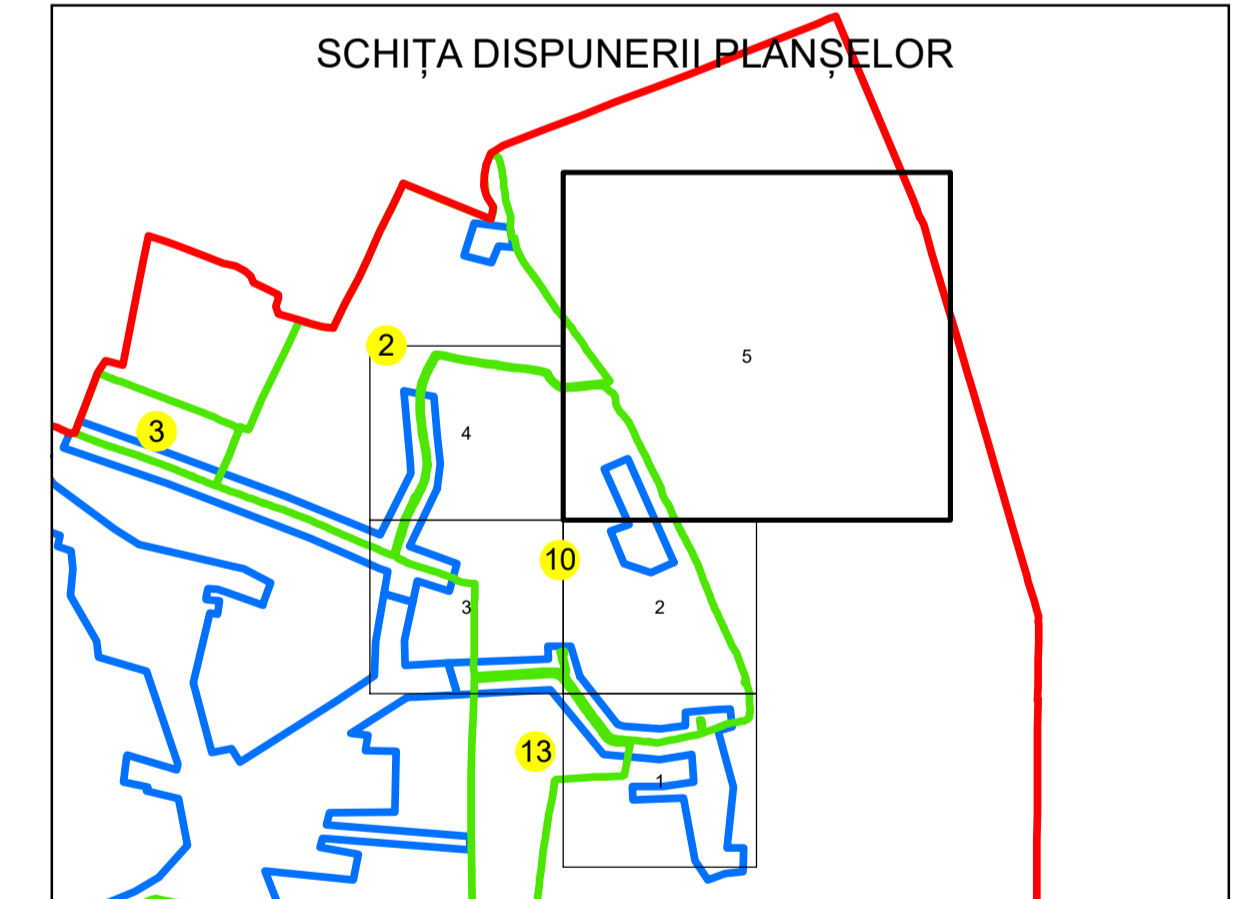

N

PLAN CADASTRAL
UAT: VOICEȘTI
JUDEȚUL VÂLCEA
Sector Cadastral:
10
Scara 1:2000
PLANȘA 5

LEGENDĂ

- Limită UAT —
- Limită intravilan —
- Limită sector cadastral —
- Limită imobil
- Limită construcții 
- Număr sector cadastral 10
- Număr identificator imobil 2676
- Număr poștal 15

Sistem de proiecție: STEREO 70

Spre publicare

	AGENȚIA NAȚIONALĂ DE CADASTRU ȘI PUBLICITARE IMOBILIARĂ
Scara 1:2000	"SERVICII DE ÎNREGISTRARE SISTEMATICĂ ÎN SISTEMUL INTEGRAT DE CADASTRU ȘI CARTE FUNCİARĂ A IMOBILELOR DIN UAT VOICEȘTI JUDEȚUL VÂLCEA"
Data 30.03.2023	