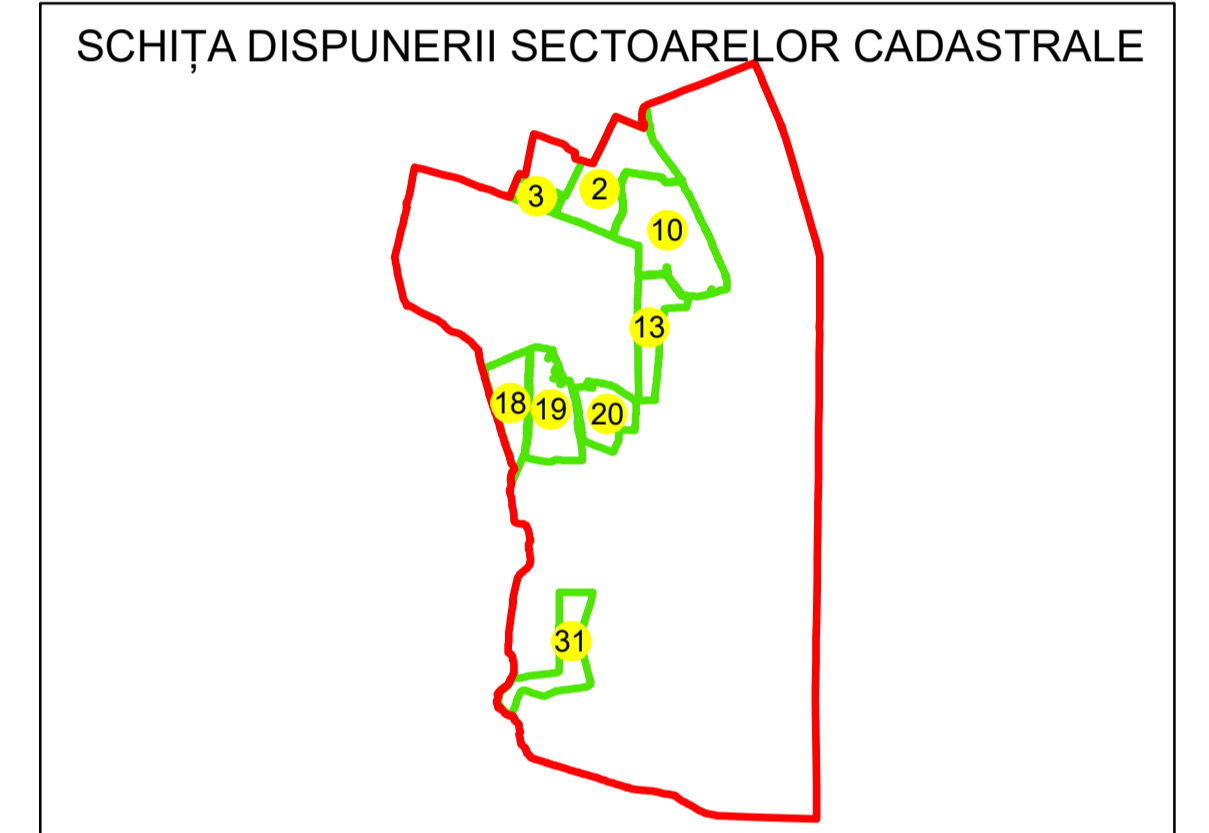

N

PLAN CADASTRAL
UAT: VOICEȘTI
JUDEȚUL VÂLCEA
Sector Cadastral:
10
Scara 1:2000
PLANȘA 5

LEGENDĂ

- Limită UAT —
- Limită intravilan —
- Limită sector cadastral —
- Limită imobil
- Limită construcții 
- Număr sector cadastral 10
- Număr identificator imobil 2676
- Număr poștal 15

Sistem de proiecție: STEREO 70

Spre publicare

	AGENȚIA NAȚIONALĂ DE CADASTRU ȘI PUBLICITARE IMOBILIARĂ
Scara 1:2000	"SERVICII DE ÎNREGISTRARE SISTEMATICĂ ÎN SISTEMUL INTEGRAT DE CADASTRU ȘI CARTE FUNCİARĂ A IMOBILELOR DIN UAT VOICEȘTI JUDEȚUL VÂLCEA"
Data 30.03.2023	