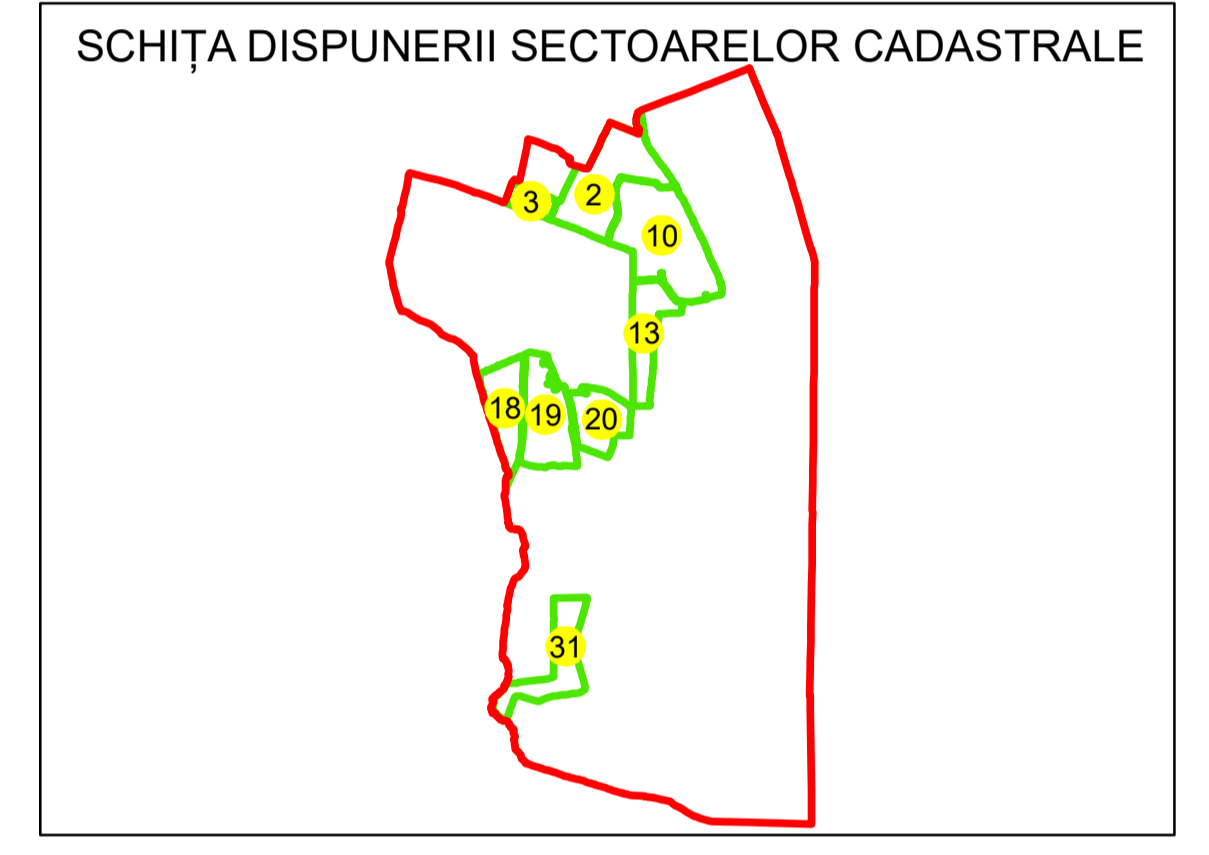

N PLAN CADASTRAL
 UAT: VOICEȘTI
 JUDEȚUL VÂLCEA
 Sector Cadastral:
 13
 Scara 1:1000
 PLANȘA 1

LEGENDĂ

Limită UAT	
Limită intravilan	
Limită sector cadastral	
Limită imobil	
Limită construcții	
Număr sector cadastral	13
Număr identificator imobil	3097
Număr poștal	15

Sistem de proiecție: STEREO 70

Spre publicare

AGENTIA NATIONALA DE CADASTRU SI PUBLICITARE IMOBILIARA

Scara 1:1000	" SERVICII DE ÎNREGISTRARE SISTEMATICĂ ÎN SISTEMUL INTEGRAT DE CADASTRU SI CARTE FUNCİARĂ A IMOBILELOR DIN UAT VOICEȘTI JUDEȚUL VÂLCEA"
Data 30.03.2023	