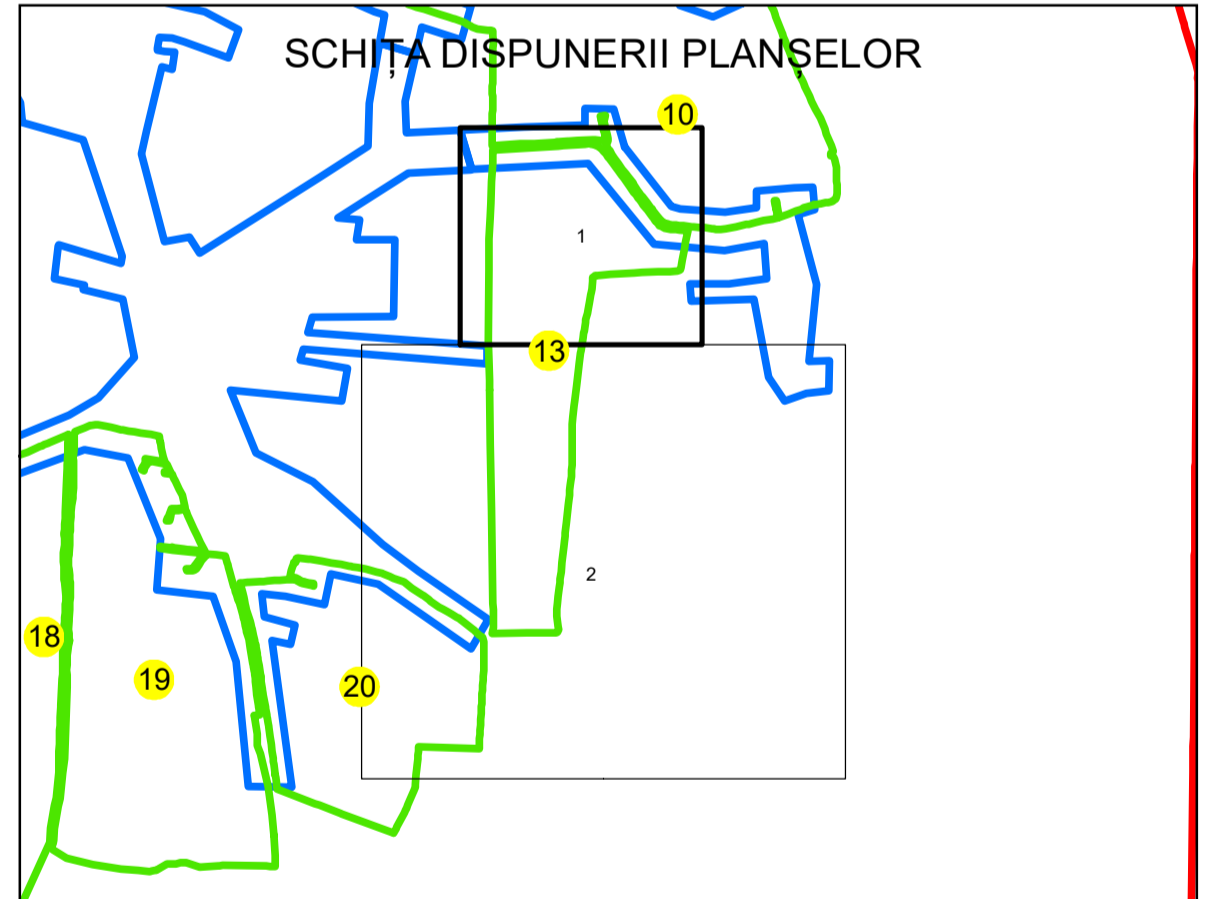

N PLAN CADASTRAL
 UAT: VOICEȘTI
 JUDEȚUL VÂLCEA
 Sector Cadastral:
 13
 Scara 1:1000
 PLANȘA 1

LEGENDĂ

Limită UAT	
Limită intravilan	
Limită sector cadastral	
Limită imobil	
Limită construcții	
Număr sector cadastral	13
Număr identificator imobil	3097
Număr poștal	15

Sistem de proiecție: STEREO 70

Spre publicare

AGENTIA NATIONALA DE CADASTRU SI PUBLICITARE IMOBILIARA

Scara 1:1000	" SERVICII DE ÎNREGISTRARE SISTEMATICĂ ÎN SISTEMUL INTEGRAT DE CADASTRU SI CARTE FUNCİARĂ A IMOBILELOR DIN UAT VOICEȘTI JUDEȚUL VÂLCEA"
Data 30.03.2023	