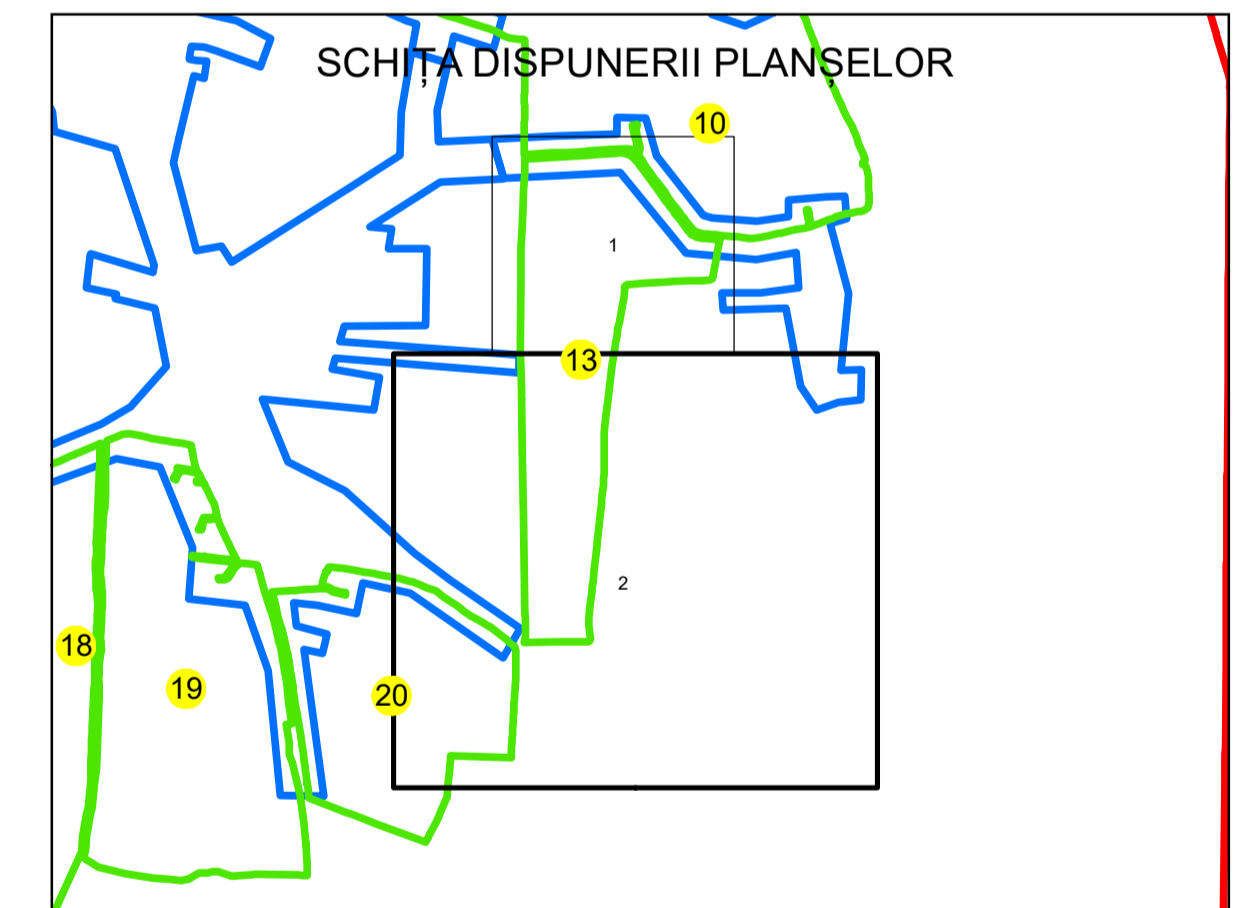

N  
**PLAN CADASTRAL**  
**UAT: VOICEȘTI**  
**JUDEȚUL VÂLCEA**  
Sector Cadastral:  
13  
Scara 1:2000  
**PLANȘA 2**

**LEGENDĂ**

- Limită UAT —
- Limită intravilan —
- Limită sector cadastral —
- Limită imobil
- Limită construcții
- Număr sector cadastral 13
- Număr identificator imobil 3065
- Număr poștal 15

Sistem de proiecție: STEREO 70

Spre publicare

	<b>AGENTIA NATIONALA DE CADASTRU SI PUBLICITARE IMOBILIARA</b>
Scara 1:2000	" SERVICII DE ÎNREGISTRARE SISTEMATICĂ ÎN SISTEMUL INTEGRAT DE CADASTRU SI CARTE FUNCİARĂ A IMOBILELOR DIN UAT VOICEȘTI JUDEȚUL VÂLCEA"
Data 30.03.2023	