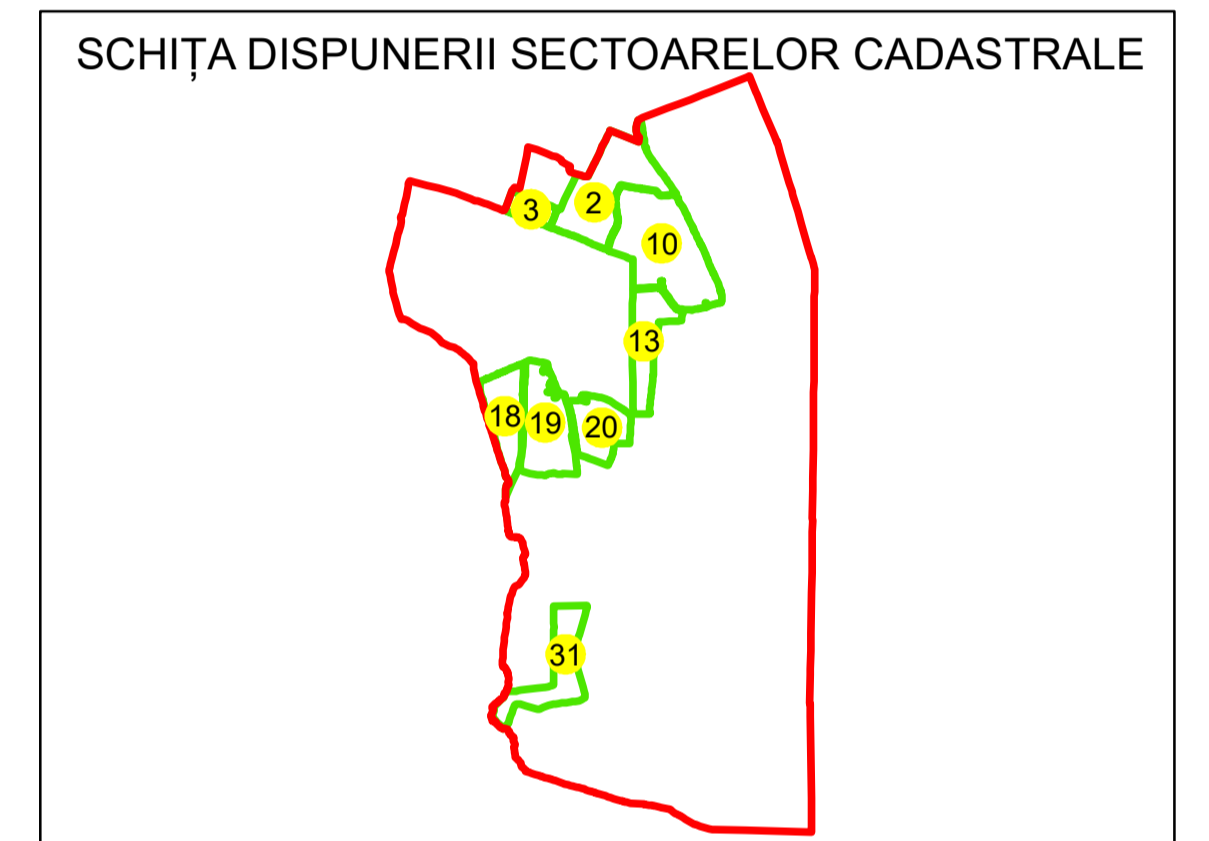

N  
**PLAN CADASTRAL**  
**UAT: VOICEȘTI**  
**JUDEȚUL VÂLCEA**  
Sector Cadastral:  
13  
Scara 1:2000  
**PLANȘA 2**

**LEGENDĂ**

- Limită UAT —
- Limită intravilan —
- Limită sector cadastral —
- Limită imobil
- Limită construcții
- Număr sector cadastral 13
- Număr identificator imobil 3065
- Număr poștal 15

Sistem de proiecție: STEREO 70

Spre publicare

	<b>AGENTIA NATIONALA DE CADASTRU SI PUBLICITARE IMOBILIARA</b>
Scara 1:2000	" SERVICII DE ÎNREGISTRARE SISTEMATICĂ ÎN SISTEMUL INTEGRAT DE CADASTRU SI CARTE FUNCİARĂ A IMOBILELOR DIN UAT VOICEȘTI JUDEȚUL VÂLCEA"
Data 30.03.2023	