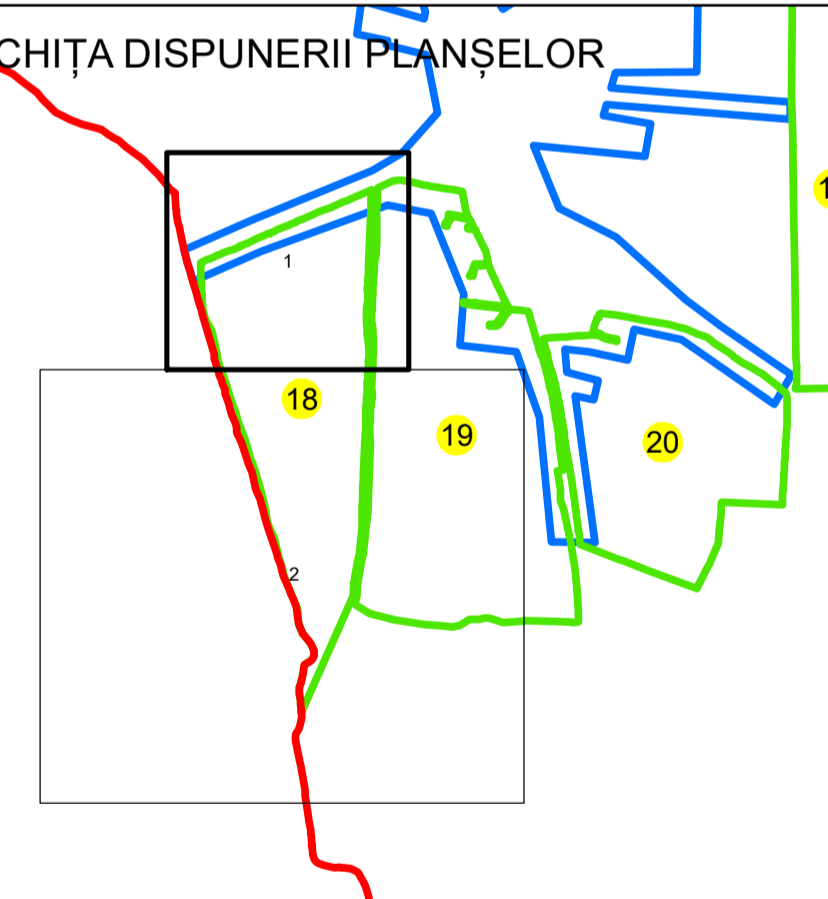

PLAN CADASTRAL

UAT: VOICEȘTI

JUDEȚUL VÂLCEA

Sector Cadastral:
18

Scara 1:1000
PLANȘA 1

LEGENDĂ

- Limită UAT —
- Limită intravilan —
- Limită sector cadastral —
- Limită imobil
- Limită construcții
- Număr sector cadastral 18
- Număr identificator imobil 2742
- Număr poștal 18

SCHIȚA DISPUNERII SECTOARELOR CADASTRALE

SCHIȚA DISPUNERII PLANȘELOR

Sistem de proiecție: STEREO 70

Spre publicare

AGENTIA NATIONALA DE CADASTRU SI PUBLICITARE IMOBILIARA	
Scara 1:1000	" SERVICII DE ÎNREGISTRARE SISTEMATICĂ ÎN SISTEMUL INTEGRAT DE CADASTRU SI CARTE FUNCİARĂ A IMOBILELOR DIN UAT VOICEȘTI JUDEȚUL VÂLCEA"
Data 30.03.2023	