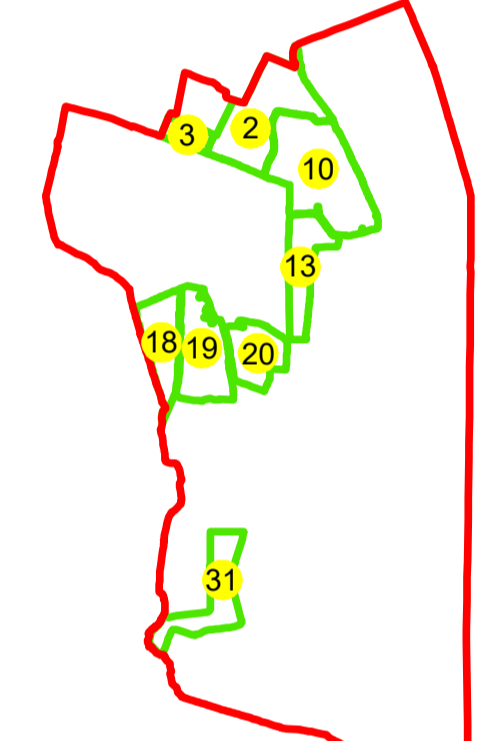

PLAN CADASTRAL

UAT: VOICEȘTI

JUDEȚUL VÂLCEA

Sector Cadastral:
18

Scara 1:1000
PLANȘA 1

LEGENDĂ

- Limită UAT —
- Limită intravilan —
- Limită sector cadastral —
- Limită imobil
- Limită construcții
- Număr sector cadastral 18
- Număr identificator imobil 2742
- Număr poștal 18

SCHIȚA DISPUNERII SECTOARELOR CADASTRALE

SCHIȚA DISPUNERII PLANȘELOR

Sistem de proiecție: STEREO 70

Spre publicare

AGENTIA NATIONALA DE CADASTRU SI PUBLICITARE IMOBILIARA	
Scara 1:1000	" SERVICII DE ÎNREGISTRARE SISTEMATICĂ ÎN SISTEMUL INTEGRAT DE CADASTRU SI CARTE FUNCİARĂ A IMOBILELOR DIN UAT VOICEȘTI JUDEȚUL VÂLCEA"
Data 30.03.2023	