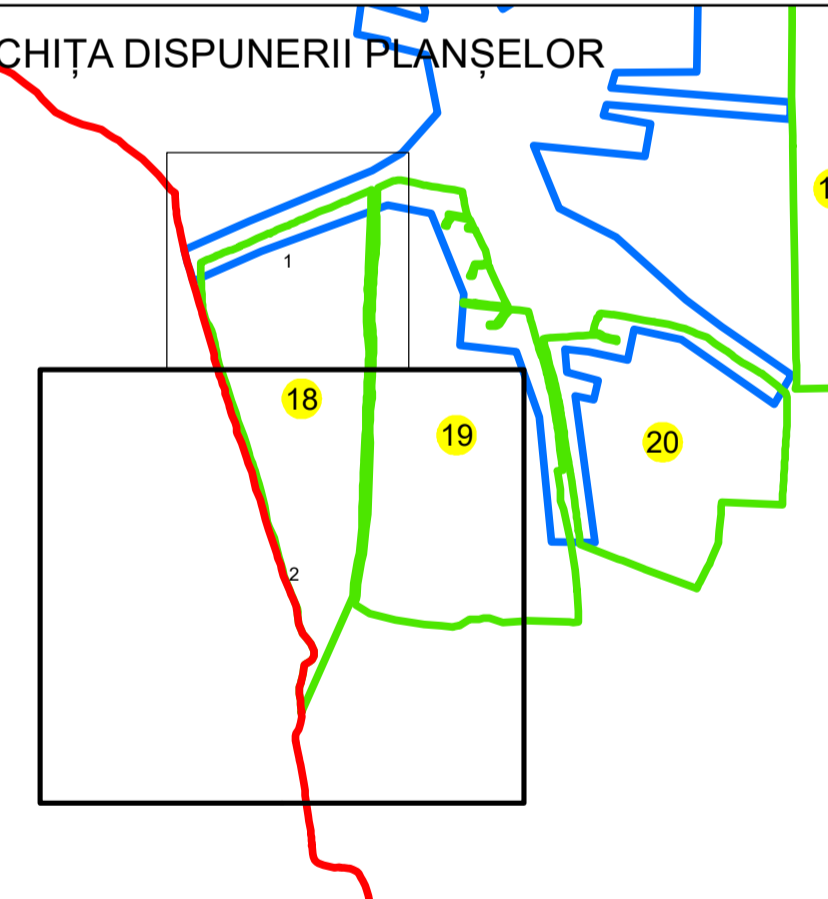

PLAN CADASTRAL

UAT: VOICEȘTI

JUDEȚUL VÂLCEA

Sector Cadastral:
18

Scara 1:2000
PLANȘA 2

LEGENDĂ

- Limită UAT —
- Limită intravilan —
- Limită sector cadastral —
- Limită imobil
- Limită construcții
- Număr sector cadastral 18
- Număr identificator imobil 2783
- Număr poștal 18

SCHIȚA DISPUNERII SECTOARELOR CADASTRALE

SCHIȚA DISPUNERII PLANȘELOR

Sistem de proiecție: STEREO 70

Spre publicare

AGENTIA NATIONALA DE CADASTRU SI PUBLICITARE IMOBILIARA	
Scara 1:2000	" SERVICII DE ÎNREGISTRARE SISTEMATICĂ ÎN SISTEMUL INTEGRAT DE CADASTRU SI CARTE FUNCİARĂ A IMOBILELOR DIN UAT VOICEȘTI JUDEȚUL VÂLCEA"
Data 30.03.2023	