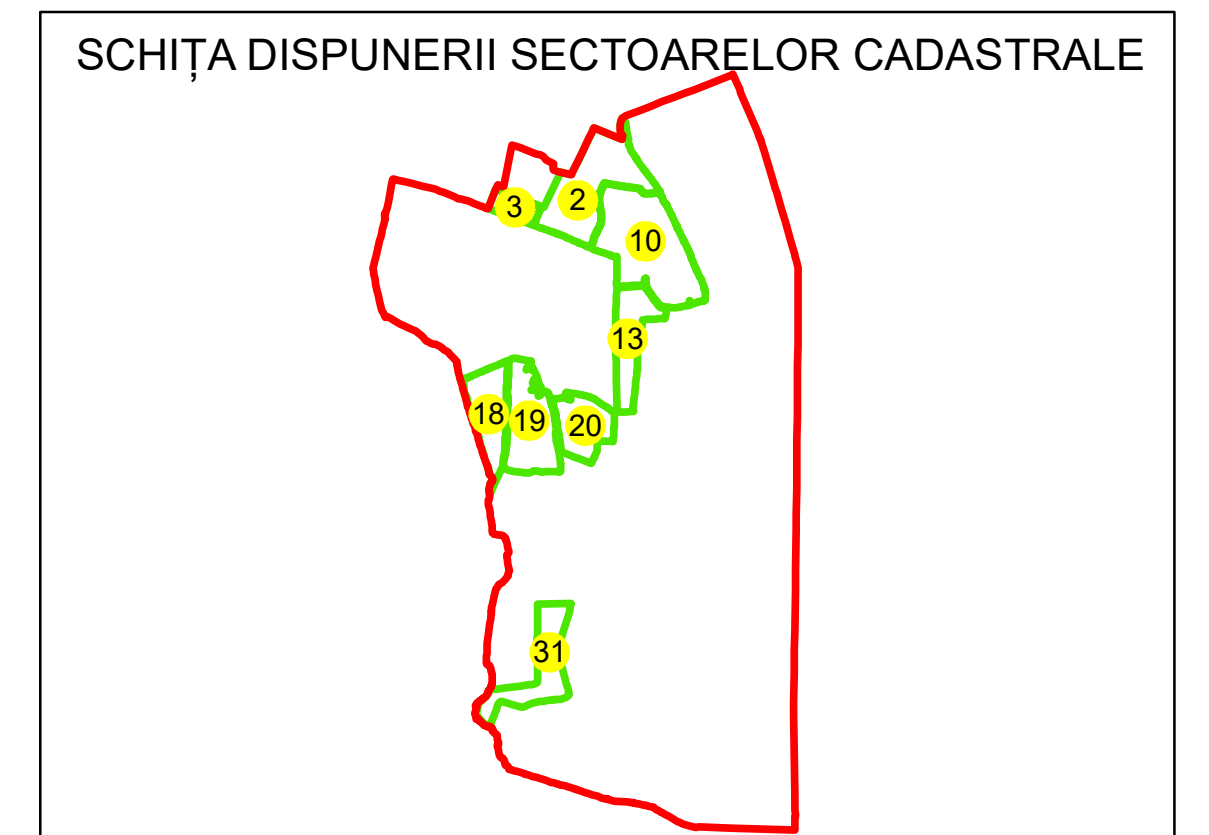

N
PLAN CADASTRAL
UAT: VOICEȘTI
JUDEȚUL VÂLCEA
Sector Cadastral:
19
Scara 1:1000
PLANȘA 1

LEGENDĂ

Limită UAT	
Limită intravilan	
Limită sector cadastral	
Limită imobil	
Limită construcții	
Număr sector cadastral	19
Număr identificator imobil	2983
Număr poștal	15

Sistem de proiecție: STEREO 70

Spre publicare

 AGENȚIA NAȚIONALĂ DE CADASTRU ȘI PUBLICITARE IMOBILIARĂ	
Scara 1:1000	"SERVICII DE ÎNREGISTRARE SISTEMATICĂ ÎN SISTEMUL INTEGRAT DE CADASTRU ȘI CARTE FUNCİARĂ A IMOBILELOR DIN UAT VOICEȘTI JUDEȚUL VÂLCEA"
Data 30.03.2023	