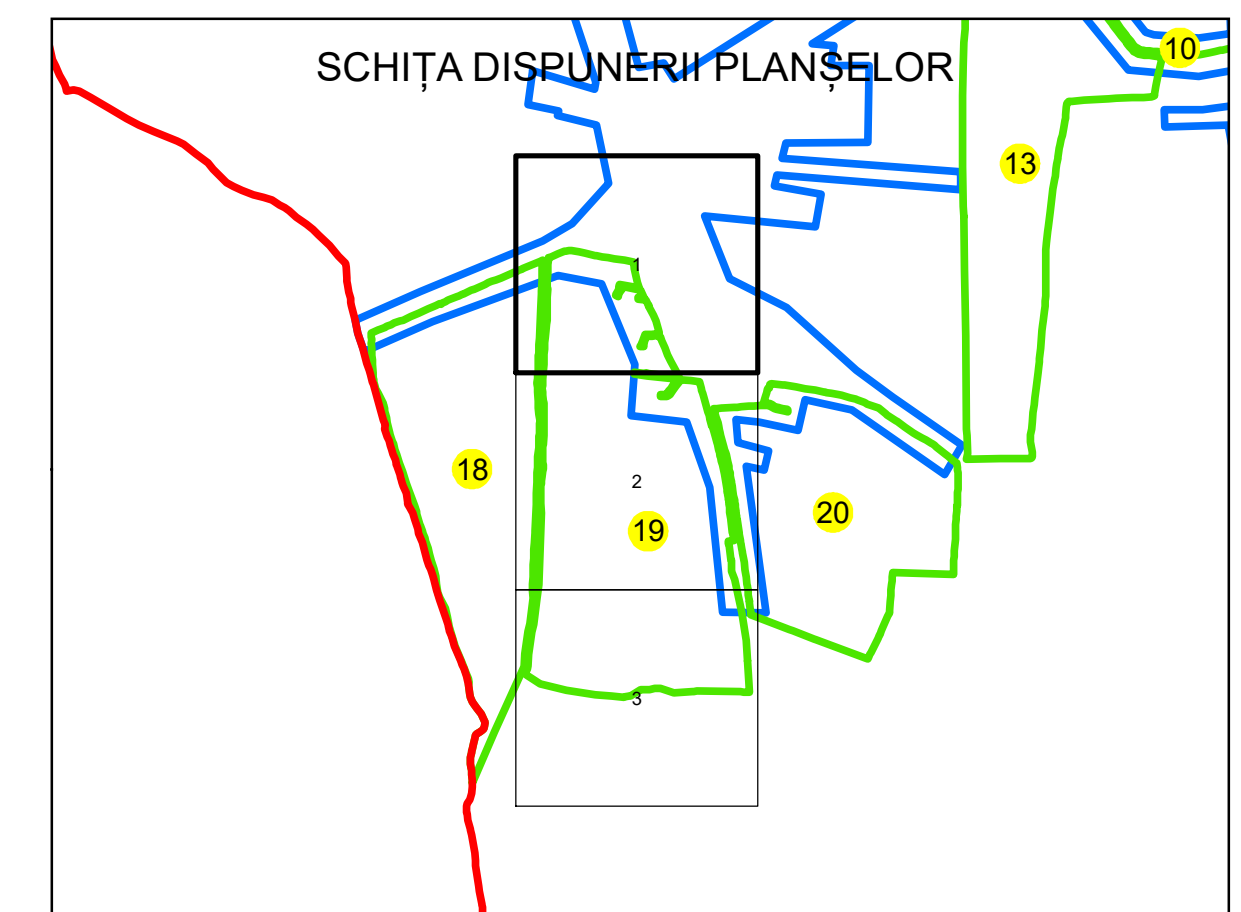

N
PLAN CADASTRAL
UAT: VOICEȘTI
JUDEȚUL VÂLCEA
Sector Cadastral:
19
Scara 1:1000
PLANȘA 1

LEGENDĂ

Limită UAT	
Limită intravilan	
Limită sector cadastral	
Limită imobil	
Limită construcții	
Număr sector cadastral	19
Număr identificator imobil	2983
Număr poștal	15

Sistem de proiecție: STEREO 70

Spre publicare

 AGENȚIA NAȚIONALĂ DE CADASTRU ȘI PUBLICITARE IMOBILIARĂ	
Scara 1:1000	"SERVICII DE ÎNREGISTRARE SISTEMATICĂ ÎN SISTEMUL INTEGRAT DE CADASTRU ȘI CARTE FUNCİARĂ A IMOBILELOR DIN UAT VOICEȘTI JUDEȚUL VÂLCEA"
Data 30.03.2023	