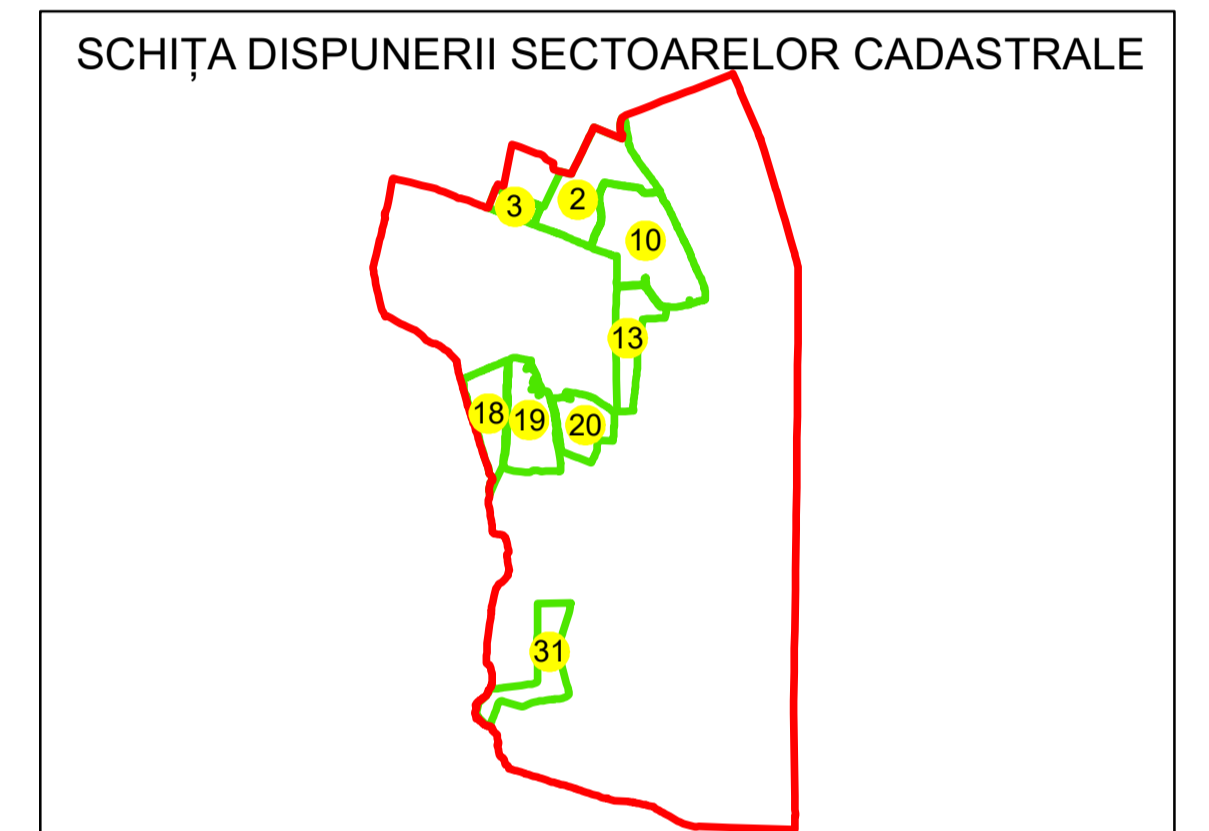

N
PLAN CADASTRAL
UAT: VOICEȘTI
JUDEȚUL VÂLCEA
Sector Cadastral:
19
Scara 1:1000
PLANȘA 3

LEGENDĂ

- Limită UAT —
- Limită intravilan —
- Limită sector cadastral —
- Limită imobil —
- Limită construcții —
- Număr sector cadastral 19
- Număr identificator imobil 3274
- Număr poștal 15

Sistem de proiecție: STEREO 70

Spre publicare

 AGENCIA NAȚIONALĂ DE CADASTRU ȘI PUBLICITARE IMOBILIARĂ	
Scara 1:1000	"SERVICII DE ÎNREGISTRARE SISTEMATICĂ ÎN SISTEMUL INTEGRAT DE CADASTRU ȘI CARTE FUNCİARĂ A IMOBILELOR DIN UAT VOICEȘTI JUDEȚUL VÂLCEA"
Data 30.03.2023	