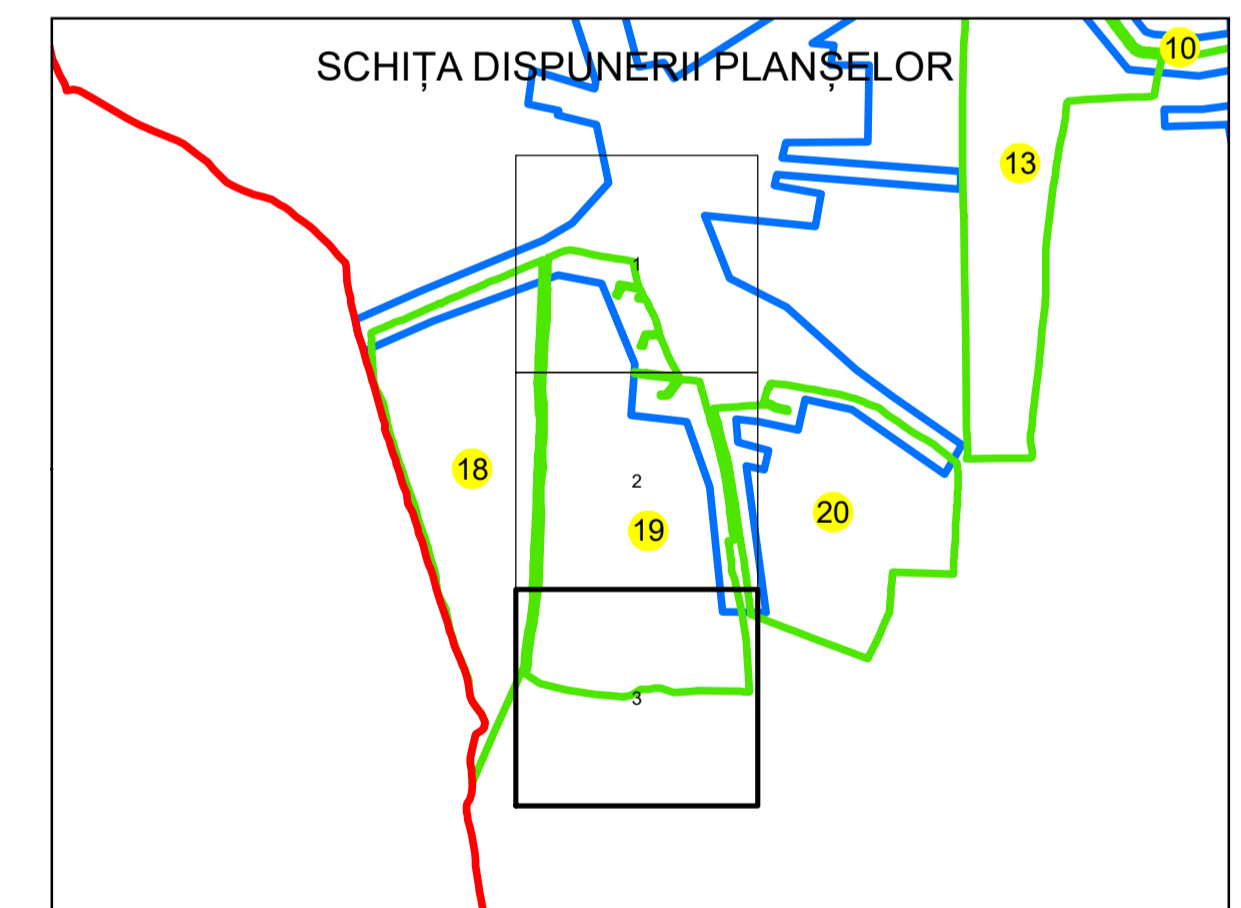

N
PLAN CADASTRAL
UAT: VOICEȘTI
JUDEȚUL VÂLCEA
Sector Cadastral:
19
Scara 1:1000
PLANȘA 3

LEGENDĂ

- Limită UAT —
- Limită intravilan —
- Limită sector cadastral —
- Limită imobil —
- Limită construcții —
- Număr sector cadastral 19
- Număr identificator imobil 3274
- Număr poștal 15

Sistem de proiecție: STEREO 70

Spre publicare

 AGENCIA NAȚIONALĂ DE CADASTRU ȘI PUBLICITARE IMOBILIARĂ	
Scara 1:1000	"SERVICII DE ÎNREGISTRARE SISTEMATICĂ ÎN SISTEMUL INTEGRAT DE CADASTRU ȘI CARTE FUNCİARĂ A IMOBILELOR DIN UAT VOICEȘTI JUDEȚUL VÂLCEA"
Data 30.03.2023	