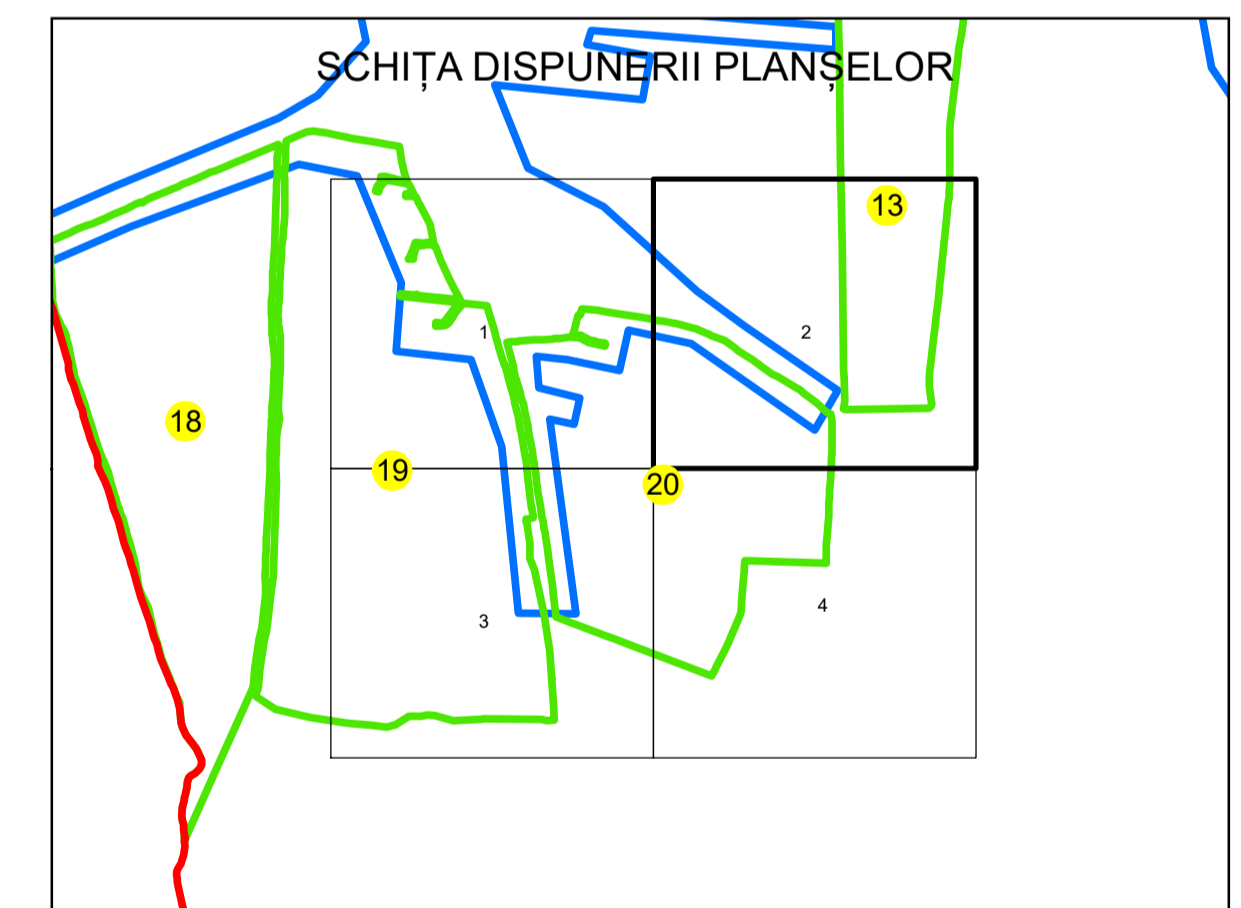

N

PLAN CADASTRAL
UAT: VOICEȘTI
JUDEȚUL VÂLCEA
Sector Cadastral:
20
Scara 1:1000
PLANȘA 2

LEGENDĂ

- Limită UAT —
- Limită intravilan —
- Limită sector cadastral —
- Limită imobil
- Limită construcții
- Număr sector cadastral 20
- Număr identificator imobil 2887
- Număr poștal 15

Sistem de proiecție: STEREO 70

Spre publicare

 **AGENTIA NATIONALA DE CADASTRU SI PUBLICITARE IMOBILIARA**

Scara 1:1000	"SERVICII DE ÎNREGISTRARE SISTEMATICĂ ÎN SISTEMUL INTEGRAT DE CADASTRU SI CARTE FUNCİARĂ A IMOBILELOR DIN UAT VOICEȘTI JUDEȚUL VÂLCEA"
Data 30.03.2023	