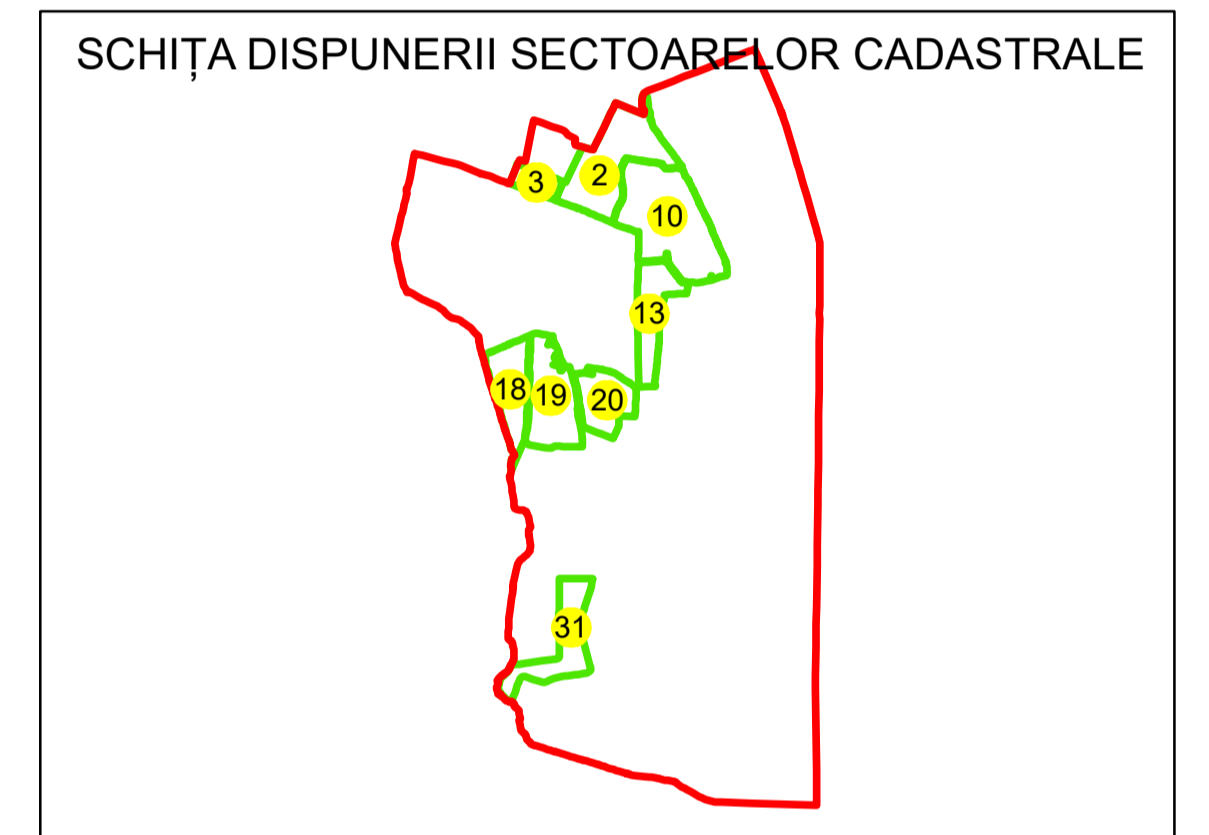

N

PLAN CADASTRAL
UAT: VOICEȘTI
JUDEȚUL VÂLCEA
Sector Cadastral:
20
Scara 1:1000
PLANȘA 2

LEGENDĂ

- Limită UAT —
- Limită intravilan —
- Limită sector cadastral —
- Limită imobil
- Limită construcții
- Număr sector cadastral 20
- Număr identificator imobil 2887
- Număr poștal 15

Sistem de proiecție: STEREO 70

Spre publicare

 **AGENTIA NATIONALA DE CADASTRU SI PUBLICITARE IMOBILIARA**

Scara 1:1000	"SERVICII DE ÎNREGISTRARE SISTEMATICĂ ÎN SISTEMUL INTEGRAT DE CADASTRU SI CARTE FUNCİARĂ A IMOBILELOR DIN UAT VOICEȘTI JUDEȚUL VÂLCEA"
Data 30.03.2023	