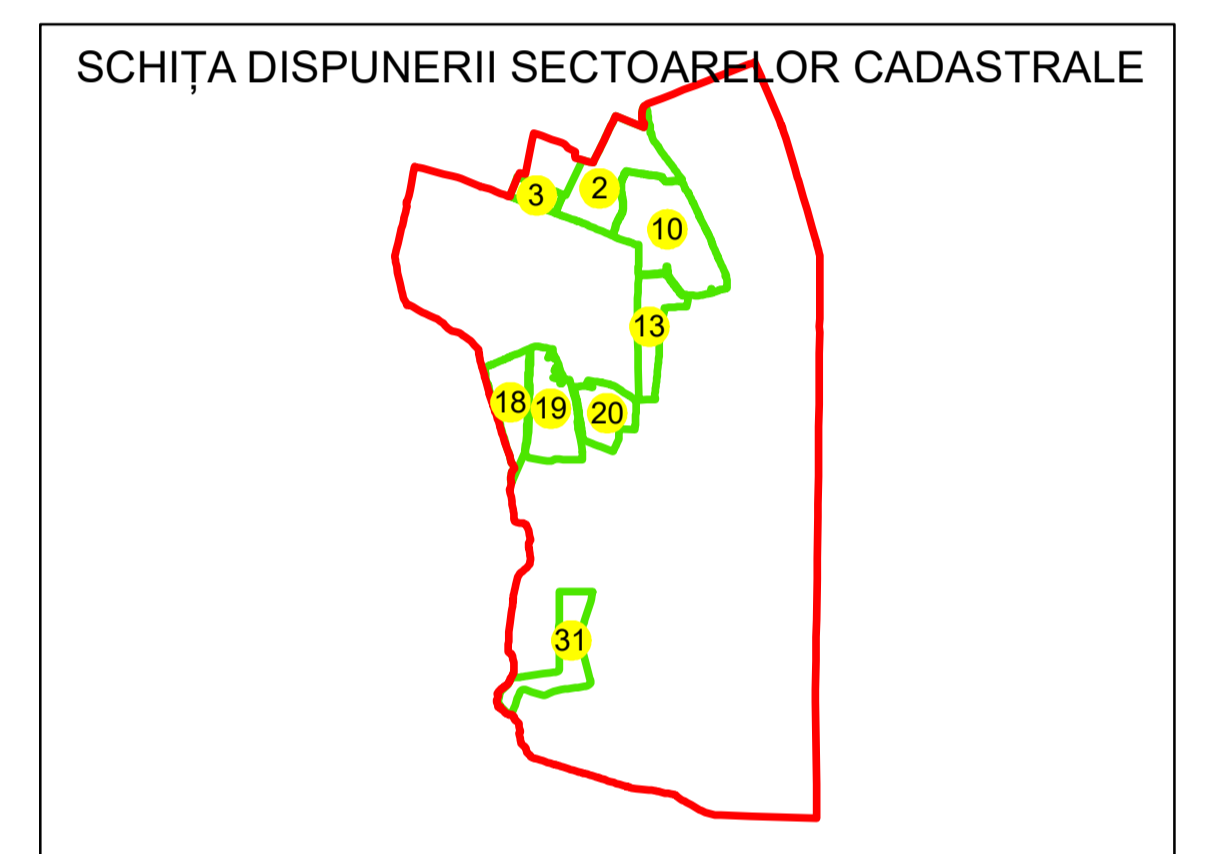

N

PLAN CADASTRAL

UAT: VOICEȘTI

JUDEȚUL VÂLCEA

Sector Cadastral:
20

Scara 1:1000
PLANȘA 3

LEGENDĂ

- Limită UAT —
- Limită intravilan —
- Limită sector cadastral —
- Limită imobil
- Limită construcții
- Număr sector cadastral 20
- Număr identificator imobil 2843
- Număr poștal 15

Sistem de proiecție: STEREO 70

Spre publicare

 AGENZIA NAȚIONALĂ DE CADASTRU ȘI PUBLICITARE IMOBILIARĂ	
Scara 1:1000	"SERVICII DE ÎNREGISTRARE SISTEMATICĂ ÎN SISTEMUL INTEGRAT DE CADASTRU ȘI CARTE FUNCİARĂ A IMOBILELOR DIN UAT VOICEȘTI JUDEȚUL VÂLCEA"
Data 30.03.2023	