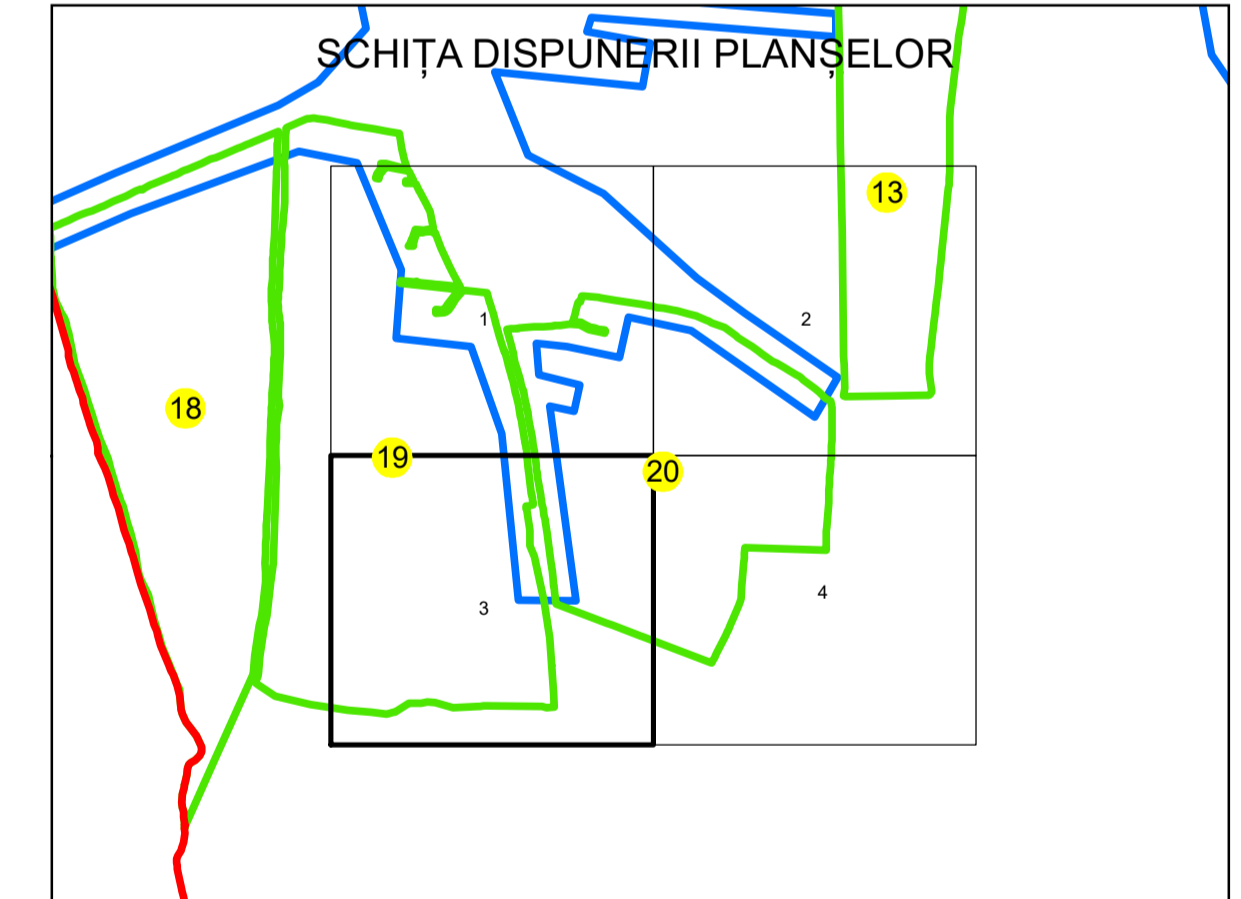

N

PLAN CADASTRAL

UAT: VOICEȘTI

JUDEȚUL VÂLCEA

Sector Cadastral:
20

Scara 1:1000
PLANȘA 3

LEGENDĂ

- Limită UAT —
- Limită intravilan —
- Limită sector cadastral —
- Limită imobil
- Limită construcții
- Număr sector cadastral 20
- Număr identificator imobil 2843
- Număr poștal 15

Sistem de proiecție: STEREO 70

Spre publicare

 AGENZIA NAȚIONALĂ DE CADASTRU ȘI PUBLICITARE IMOBILIARĂ	
Scara 1:1000	"SERVICII DE ÎNREGISTRARE SISTEMATICĂ ÎN SISTEMUL INTEGRAT DE CADASTRU ȘI CARTE FUNCİARĂ A IMOBILELOR DIN UAT VOICEȘTI JUDEȚUL VÂLCEA"
Data 30.03.2023	