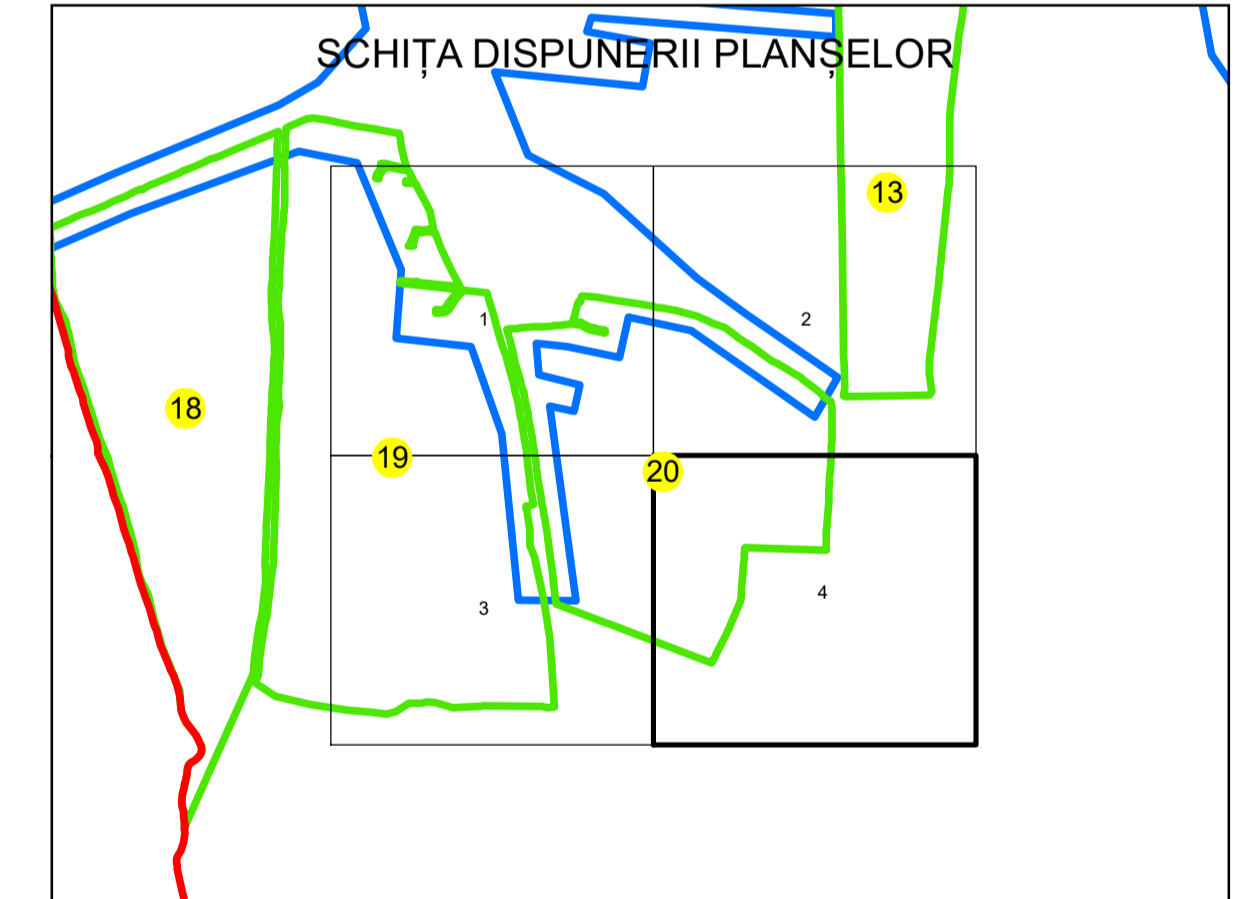

N
PLAN CADASTRAL
UAT: VOICEȘTI
JUDEȚUL VÂLCEA
Sector Cadastral:
20
Scara 1:1000
PLANȘA 4

LEGENDĂ

- Limită UAT —
- Limită intravilan —
- Limită sector cadastral —
- Limită imobil
- Limită construcții
- Număr sector cadastral 20
- Număr identificator imobil 2756
- Număr poștal 15

Sistem de proiecție: STEREO 70

Spre publicare

	AGENTIA NATIONALA DE CADASTRU SI PUBLICITARE IMOBILIARA
Scara 1:1000	" SERVICII DE ÎNREGISTRARE SISTEMATICĂ ÎN SISTEMUL INTEGRAT DE CADASTRU SI CARTE FUNCİARĂ A IMOBILELOR DIN UAT VOICEȘTI JUDEȚUL VÂLCEA"
Data 30.03.2023	