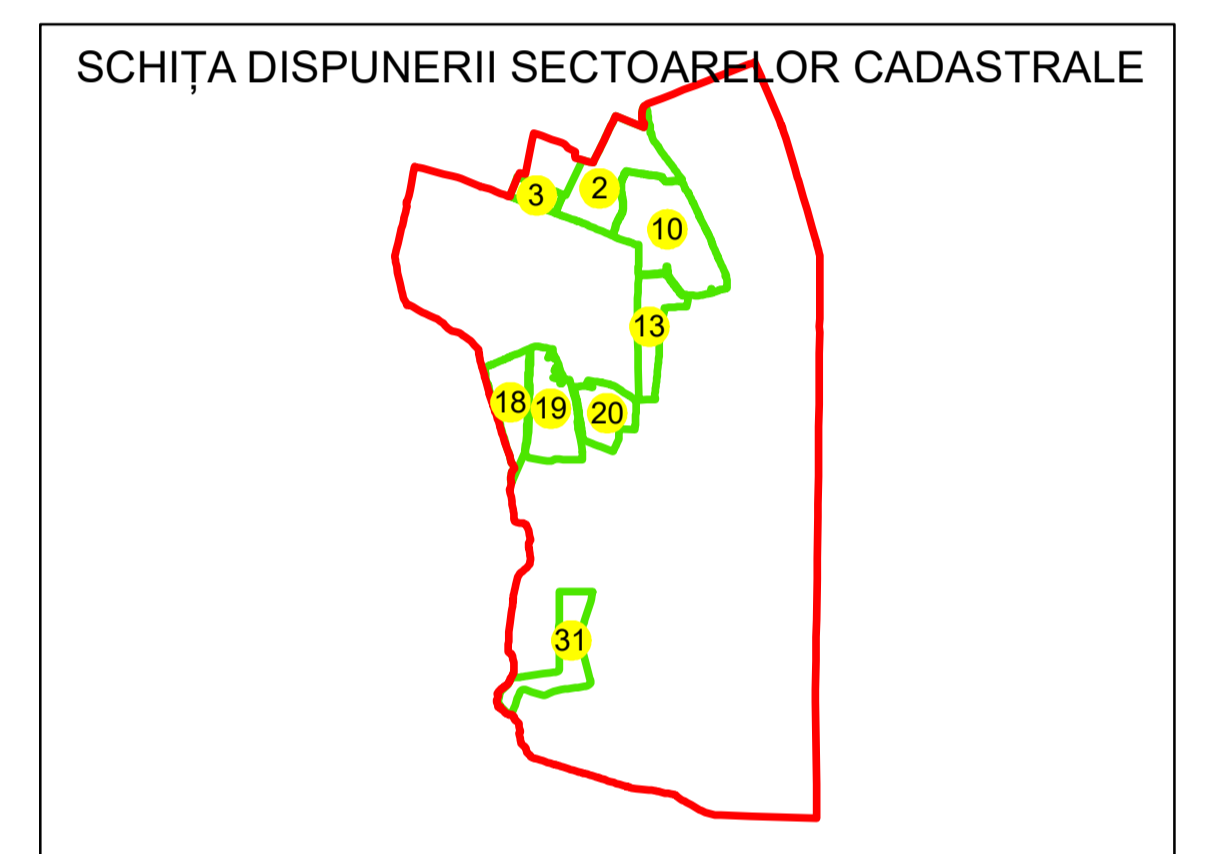

N
PLAN CADASTRAL
UAT: VOICEȘTI
JUDEȚUL VÂLCEA
Sector Cadastral:
20
Scara 1:1000
PLANȘA 4

LEGENDĂ

- Limită UAT —
- Limită intravilan —
- Limită sector cadastral —
- Limită imobil
- Limită construcții
- Număr sector cadastral 20
- Număr identificator imobil 2756
- Număr poștal 15

Sistem de proiecție: STEREO 70

Spre publicare

	AGENTIA NATIONALA DE CADASTRU SI PUBLICITARE IMOBILIARA
Scara 1:1000	" SERVICII DE ÎNREGISTRARE SISTEMATICĂ ÎN SISTEMUL INTEGRAT DE CADASTRU SI CARTE FUNCİARĂ A IMOBILELOR DIN UAT VOICEȘTI JUDEȚUL VÂLCEA"
Data 30.03.2023	