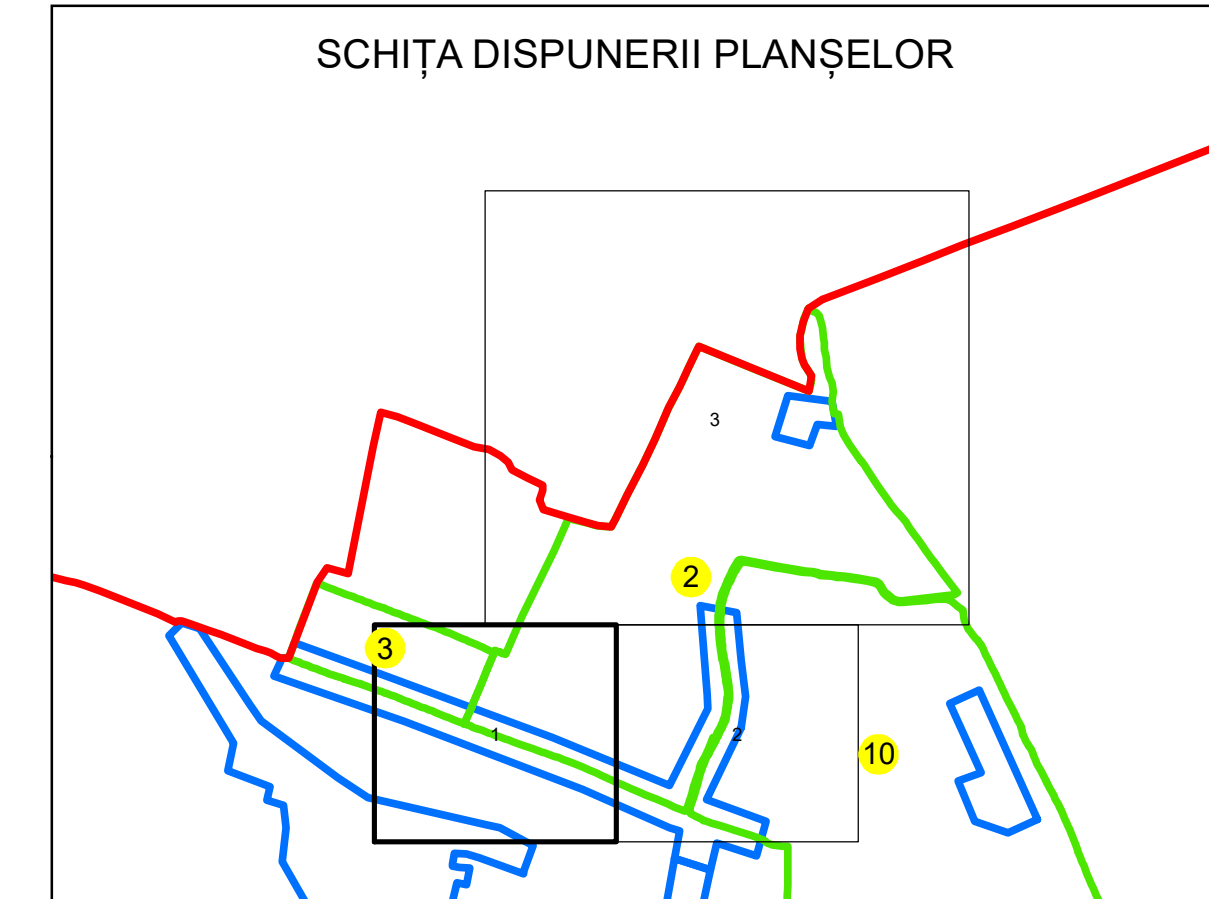

PLAN CADASTRAL

UAT: VOICEȘTI

JUDEȚUL VÂLCEA

Sector Cadastral:

2

Scara 1:1000
PLANȘA 1

LEGENDĂ

- Limită UAT —
- Limită intravilan —
- Limită sector cadastral —
- Limită imobil
- Limită construcții
- Număr sector cadastral 2
- Număr identificator imobil 3184
- Număr poștal 15

SCHIȚA DISPUNERII SECTOARELOR CADASTRALE

SCHIȚA DISPUNERII PLANȘELOR

Sistem de proiecție: STEREO 70

Spre publicare

 AGENZIA NAȚIONALĂ DE CADASTRU ȘI PUBLICITARE IMOBILIARĂ	
Scara 1:1000	"SERVICII DE ÎNREGISTRARE SISTEMATICĂ ÎN SISTEMUL INTEGRAT DE CADASTRU ȘI CARTE FUNCİARĂ A IMOBILELOR DIN UAT VOICEȘTI JUDEȚUL VÂLCEA"
Data 14.03.2023	