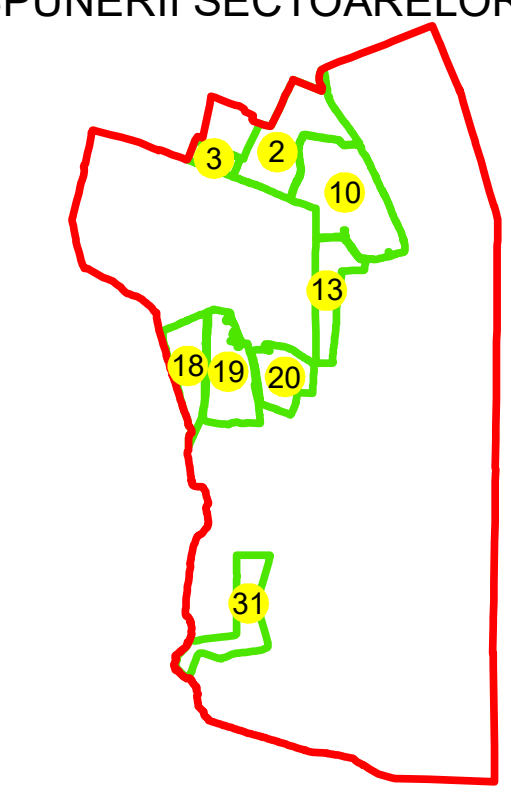

PLAN CADASTRAL

UAT: VOICEȘTI

JUDEȚUL VÂLCEA

Sector Cadastral:

2

Scara 1:1000
PLANȘA 1

LEGENDĂ

- Limită UAT —
- Limită intravilan —
- Limită sector cadastral —
- Limită imobil
- Limită construcții
- Număr sector cadastral 2
- Număr identificator imobil 3184
- Număr poștal 15

SCHIȚA DISPUNERII SECTOARELOR CADASTRALE

SCHIȚA DISPUNERII PLANȘELOR

Sistem de proiecție: STEREO 70

Spre publicare

 AGENZIA NAȚIONALĂ DE CADASTRU ȘI PUBLICITARE IMOBILIARĂ	
Scara 1:1000	"SERVICII DE ÎNREGISTRARE SISTEMATICĂ ÎN SISTEMUL INTEGRAT DE CADASTRU ȘI CARTE FUNCİARĂ A IMOBILELOR DIN UAT VOICEȘTI JUDEȚUL VÂLCEA"
Data 14.03.2023	