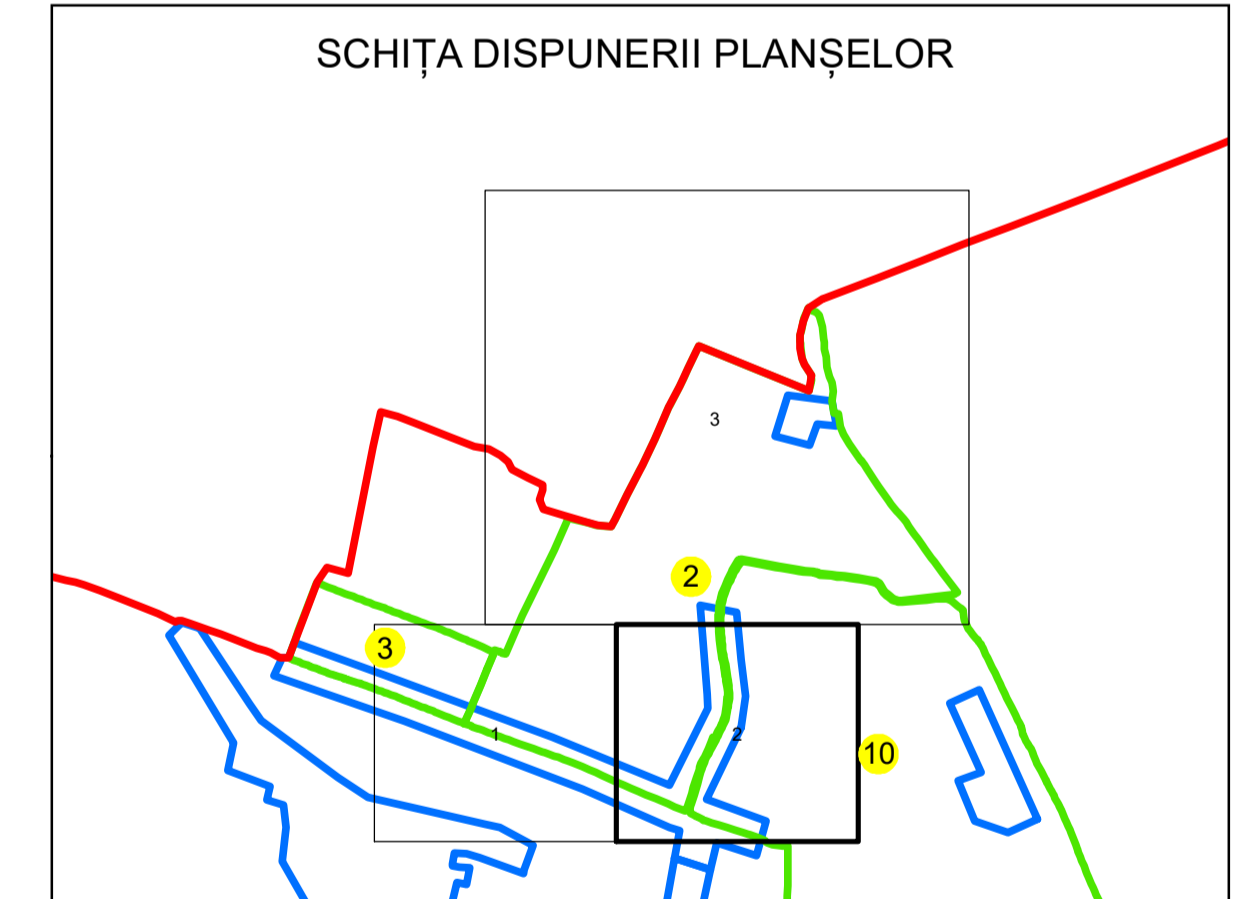

N
PLAN CADASTRAL
UAT: VOICEȘTI
JUDEȚUL VÂLCEA
Sector Cadastral:
2
Scara 1:1000
PLANȘA 2

LEGENDĂ

- Limită UAT —
- Limită intravilan —
- Limită sector cadastral —
- Limită imobil
- Limită construcții
- Număr sector cadastral 2
- Număr identificator imobil 3218
- Număr poștal 15

Sistem de proiecție: STEREO 70

Spre publicare

	AGENȚIA NAȚIONALĂ DE CADASTRU ȘI PUBLICITARE IMOBILIARĂ
Scara 1:1000	"SERVICII DE ÎNREGISTRARE SISTEMATICĂ ÎN SISTEMUL INTEGRAT DE CADASTRU ȘI CARTE FUNCİARĂ A IMOBILELOR DIN UAT VOICEȘTI JUDEȚUL VÂLCEA"
Data 14.03.2023	