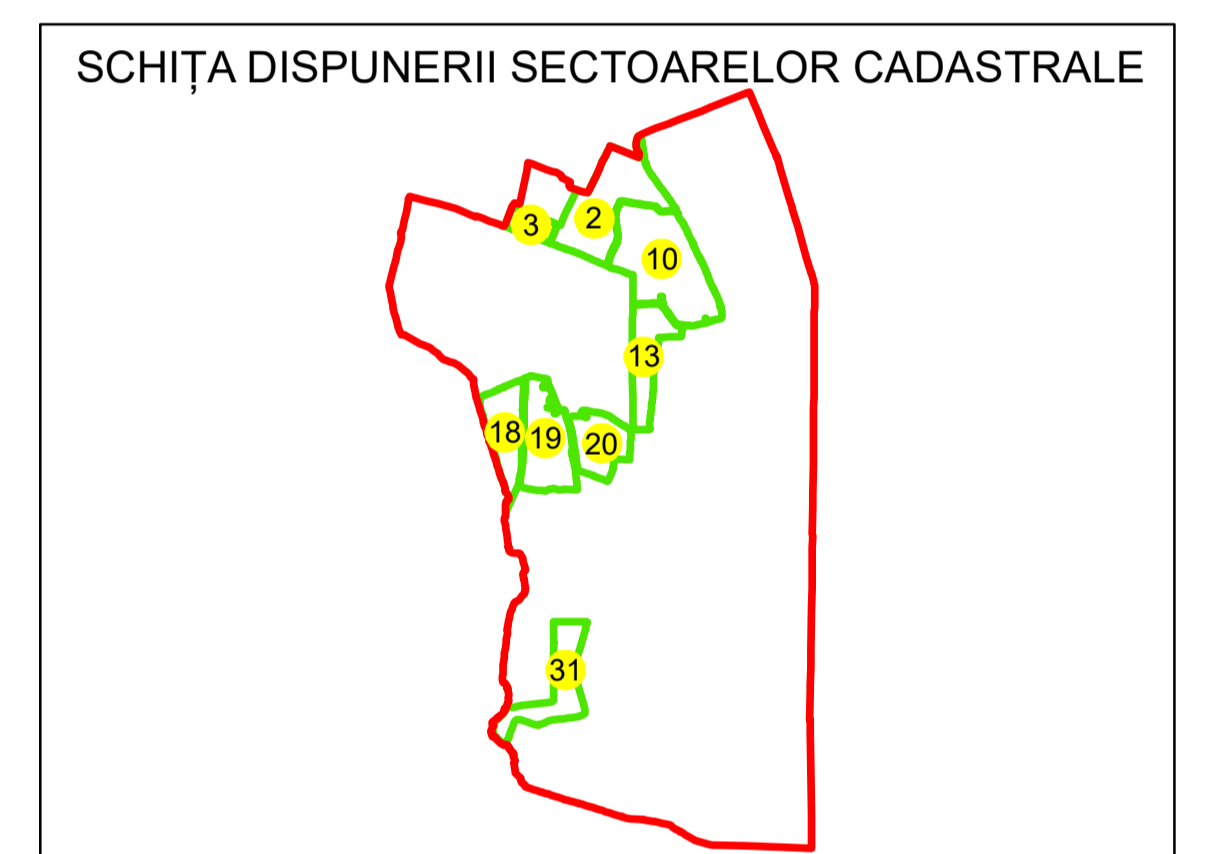

N
PLAN CADASTRAL
UAT: VOICEȘTI
JUDEȚUL VÂLCEA
Sector Cadastral:
2
Scara 1:1000
PLANȘA 2

LEGENDĂ

- Limită UAT —
- Limită intravilan —
- Limită sector cadastral —
- Limită imobil
- Limită construcții
- Număr sector cadastral 2
- Număr identificator imobil 3218
- Număr poștal 15

Sistem de proiecție: STEREO 70

Spre publicare

	AGENȚIA NAȚIONALĂ DE CADASTRU ȘI PUBLICITARE IMOBILIARĂ
Scara 1:1000	"SERVICII DE ÎNREGISTRARE SISTEMATICĂ ÎN SISTEMUL INTEGRAT DE CADASTRU ȘI CARTE FUNCİARĂ A IMOBILELOR DIN UAT VOICEȘTI JUDEȚUL VÂLCEA"
Data 14.03.2023	