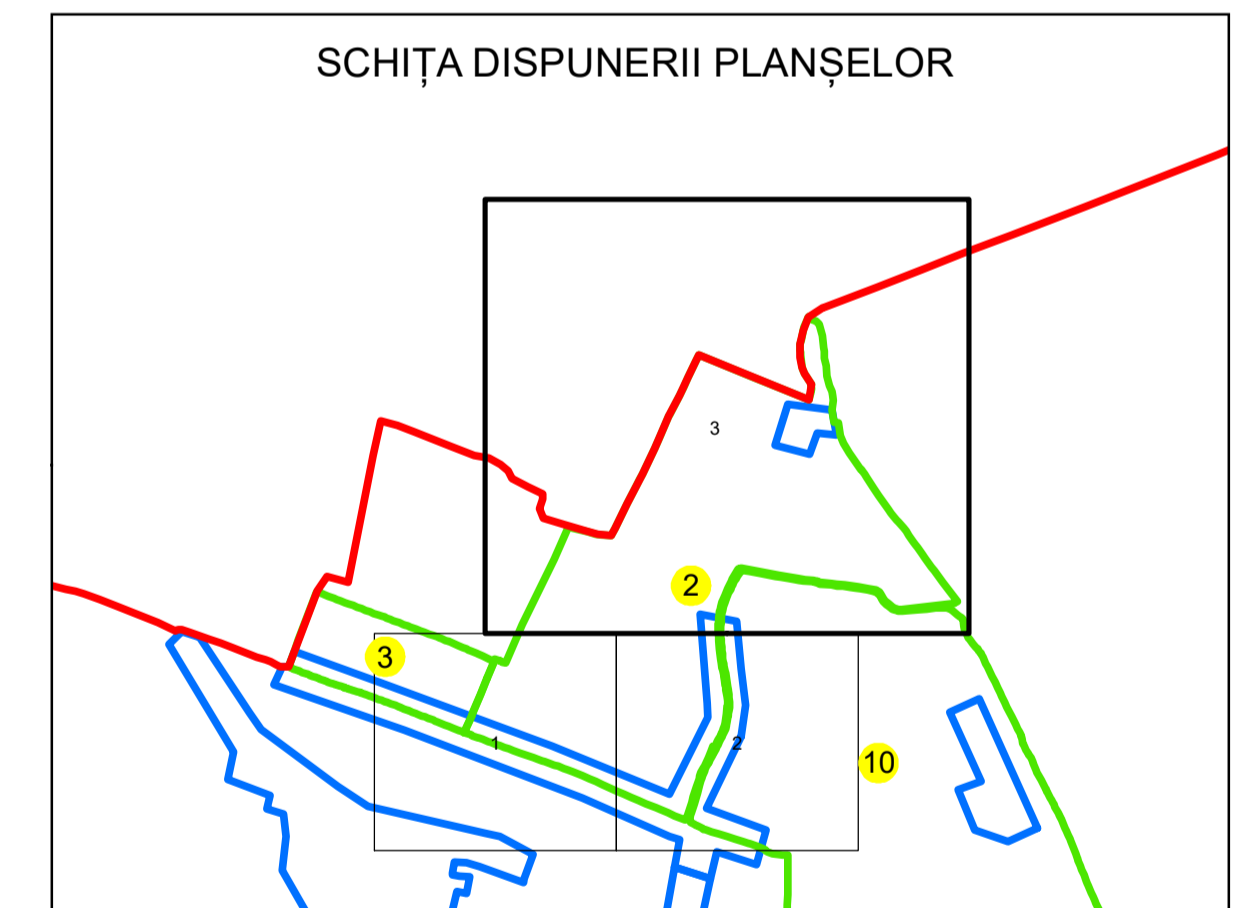

N
PLAN CADASTRAL
UAT: VOICEȘTI
JUDEȚUL VÂLCEA
 Sector Cadastral:
 2
 Scara 1:2000
PLANȘA 3

LEGENDĂ

Limită UAT	
Limită intravilan	
Limită sector cadastral	
Limită imobil	
Limită construcții	
Număr sector cadastral	
Număr identificator imobil	3317
Număr poștal	15

Sistem de proiecție: STEREO 70

Spre publicare

 AGENCIA NAȚIONALĂ DE CADASTRU ȘI PUBLICITARE IMOBILIARĂ	
Scara 1:2000	"SERVICII DE ÎNREGISTRARE SISTEMATICĂ ÎN SISTEMUL INTEGRAT DE CADASTRU ȘI CARTE FUNCİARĂ A IMOBILELOR DIN UAT VOICEȘTI JUDEȚUL VÂLCEA"
Data 14.03.2023	