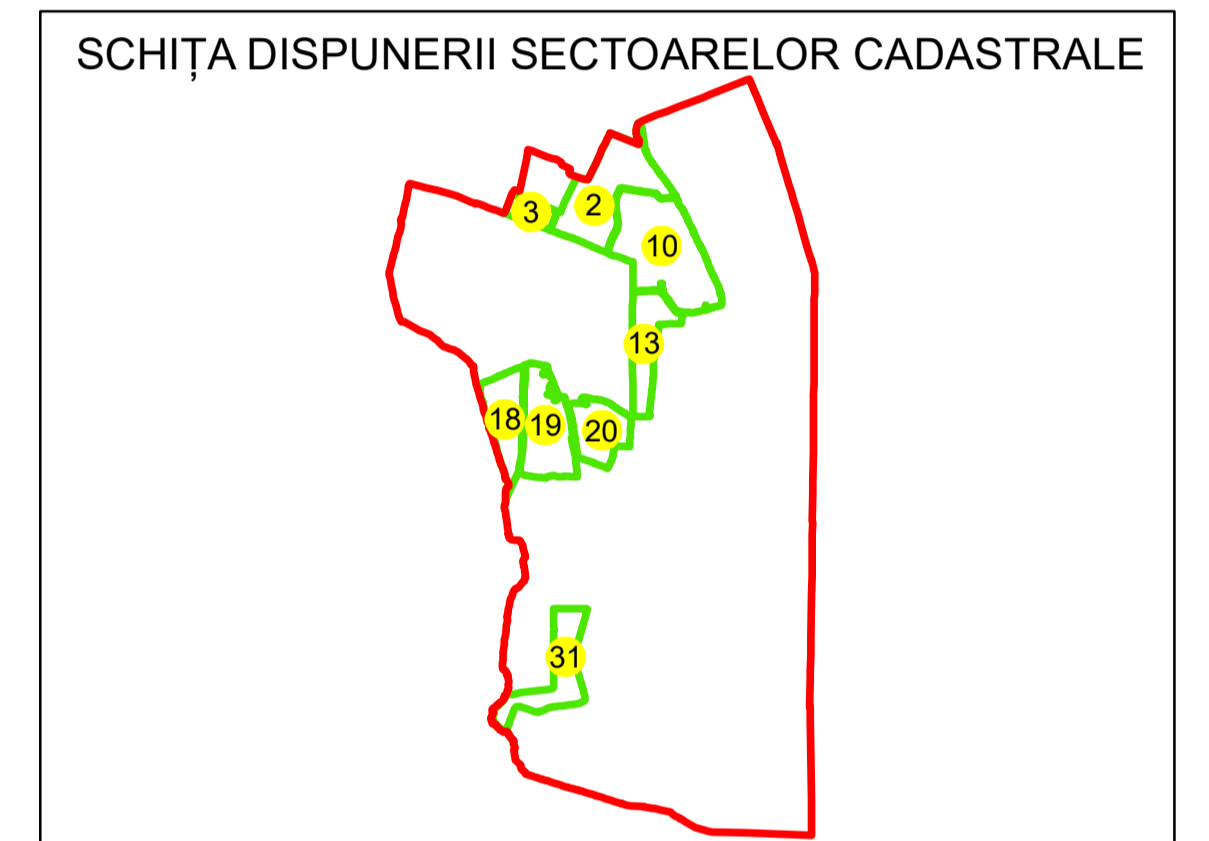

N
PLAN CADASTRAL
UAT: VOICEȘTI
JUDEȚUL VÂLCEA
 Sector Cadastral:
 2
 Scara 1:2000
PLANȘA 3

LEGENDĂ

Limită UAT	
Limită intravilan	
Limită sector cadastral	
Limită imobil	
Limită construcții	
Număr sector cadastral	
Număr identificator imobil	3317
Număr poștal	15

Sistem de proiecție: STEREO 70

Spre publicare

 AGENCIA NAȚIONALĂ DE CADASTRU ȘI PUBLICITARE IMOBILIARĂ	
Scara 1:2000	"SERVICII DE ÎNREGISTRARE SISTEMATICĂ ÎN SISTEMUL INTEGRAT DE CADASTRU ȘI CARTE FUNCİARĂ A IMOBILELOR DIN UAT VOICEȘTI JUDEȚUL VÂLCEA"
Data 14.03.2023	