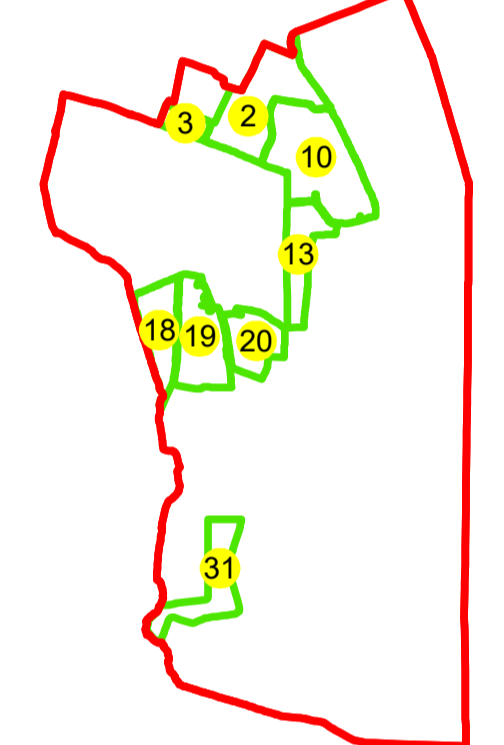

U.A.T.
GRĂDINARI

PLAN CADASTRAL

UAT: VOICEȘTI
JUDEȚUL VÂLCEA

Sector Cadastral:
31

Scara 1:1000
PLANȘA 1

LEGENDĂ

Limită UAT	
Limită intravilan	
Limită sector cadastral	
Limită imobil	
Limită construcții	
Număr sector cadastral	31
Număr identificator imobil	2535
Număr poștal	15

SCHIȚA DISPUNERII SECTOARELOR CADASTRALE

SCHIȚA DISPUNERII PLANȘELOR

Sistem de proiecție: STEREO 70

Spre publicare

AGENȚIA NAȚIONALĂ DE
CADASTRU ȘI PUBLICITARE IMOBILIARĂ

Scara
1:1000

"SERVICII DE ÎNREGISTRARE
SISTEMATICĂ ÎN SISTEMUL
INTEGRAT DE CADASTRU
ȘI CARTE FUNCİARĂ A
IMOBILELOR DIN UAT
VOICEȘTI JUDEȚUL VÂLCEA"