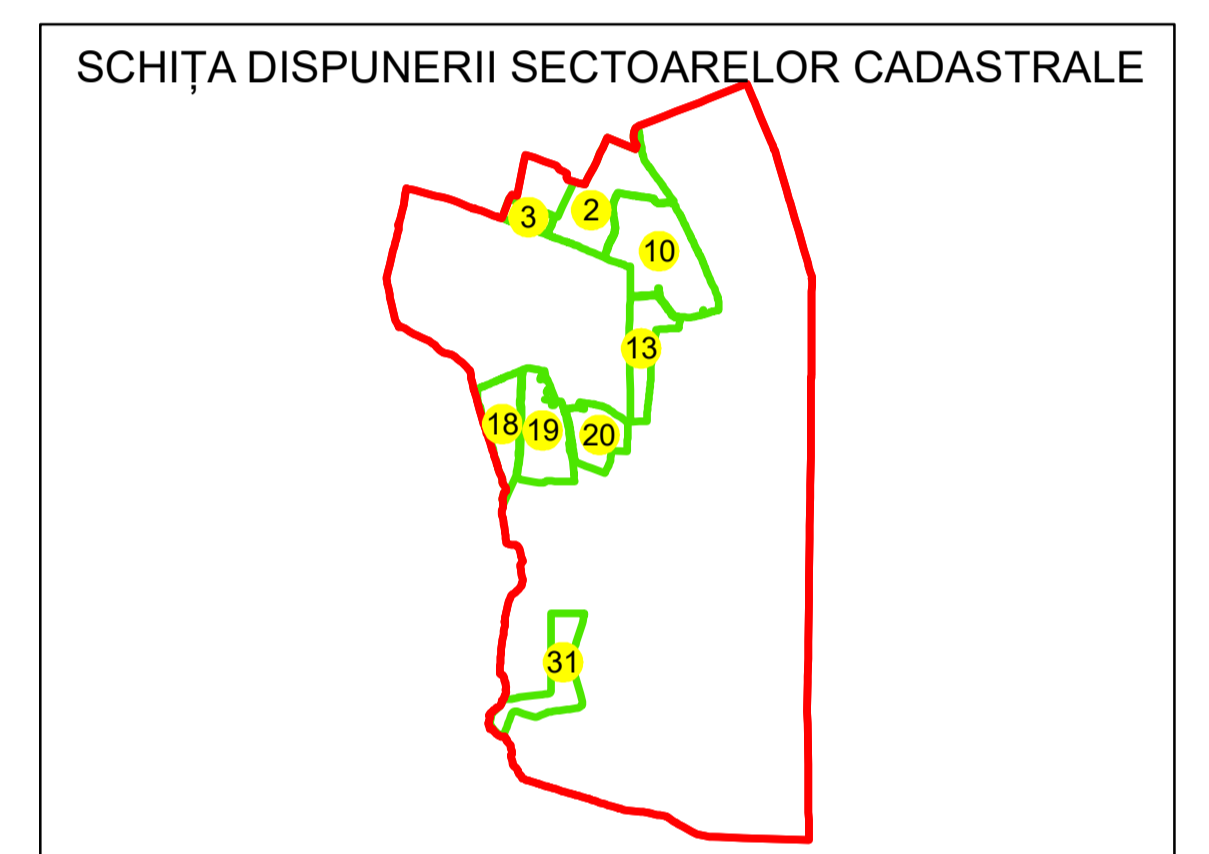

N
PLAN CADASTRAL
UAT: VOICEȘTI
JUDEȚUL VÂLCEA
 Sector Cadastral:
 31
 Scara 1:1000
PLANȘA 3

LEGENDĂ

- Limită UAT —
- Limită intravilan —
- Limită sector cadastral —
- Limită imobil
- Limită construcții
- Număr sector cadastral **31**
- Număr identificator imobil 2649
- Număr poștal 15

Sistem de proiecție: STEREO 70

Spre publicare

AGENTIA NATIONALA DE CADASTRU SI PUBLICITARE IMOBILIARA	
Scara 1:1000	"SERVICII DE ÎNREGISTRARE SISTEMATICĂ ÎN SISTEMUL INTEGRAT DE CADASTRU SI CARTE FUNCİARĂ A IMOBILELOR DIN UAT VOICEȘTI JUDEȚUL VÂLCEA"
Data 30.03.2023	