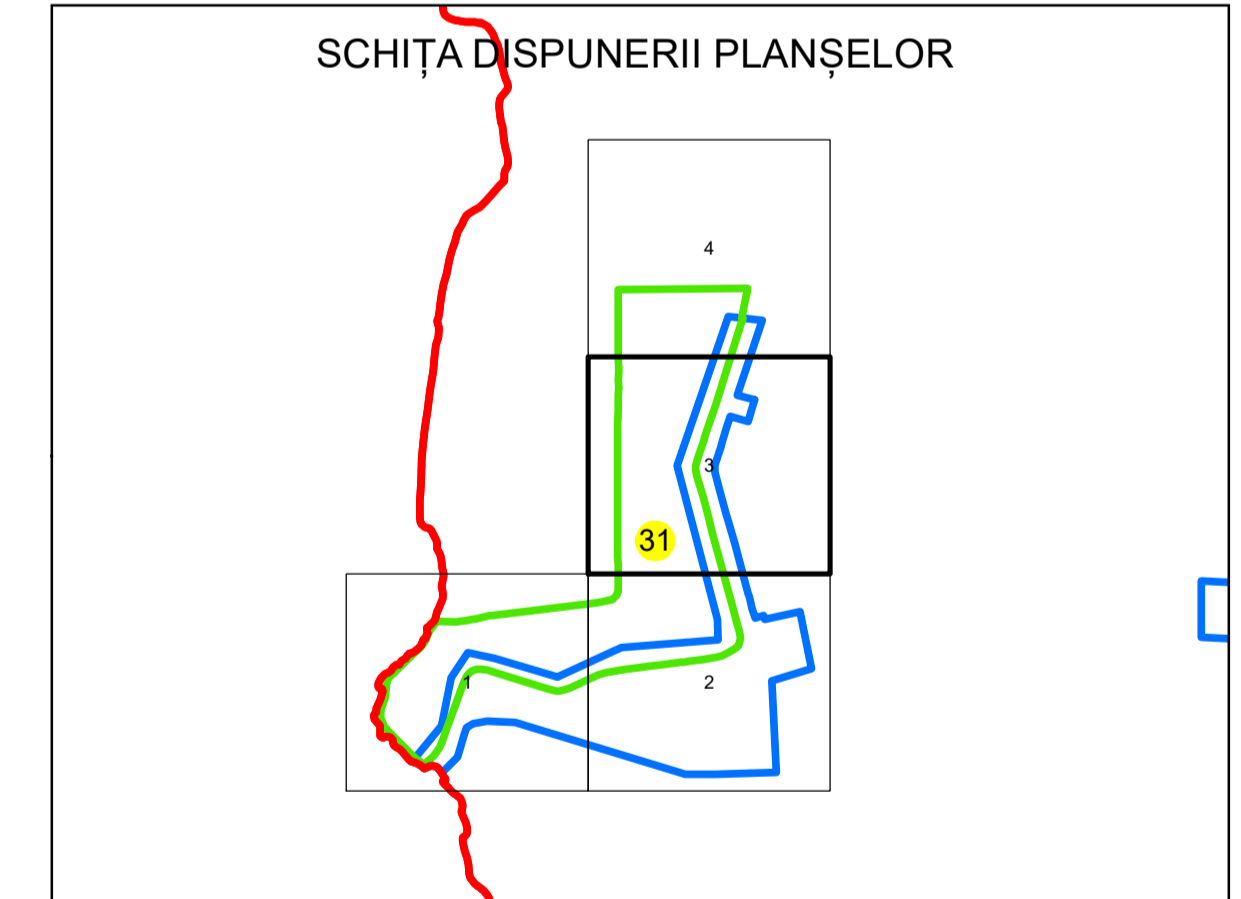

N
PLAN CADASTRAL
UAT: VOICEȘTI
JUDEȚUL VÂLCEA
 Sector Cadastral:
 31
 Scara 1:1000
PLANȘA 3

LEGENDĂ

- Limită UAT —
- Limită intravilan —
- Limită sector cadastral —
- Limită imobil
- Limită construcții
- Număr sector cadastral **31**
- Număr identificator imobil 2649
- Număr poștal 15

Sistem de proiecție: STEREO 70

Spre publicare

AGENTIA NATIONALA DE CADASTRU SI PUBLICITARE IMOBILIARA	
Scara 1:1000	"SERVICII DE ÎNREGISTRARE SISTEMATICĂ ÎN SISTEMUL INTEGRAT DE CADASTRU SI CARTE FUNCİARĂ A IMOBILELOR DIN UAT VOICEȘTI JUDEȚUL VÂLCEA"
Data 30.03.2023	