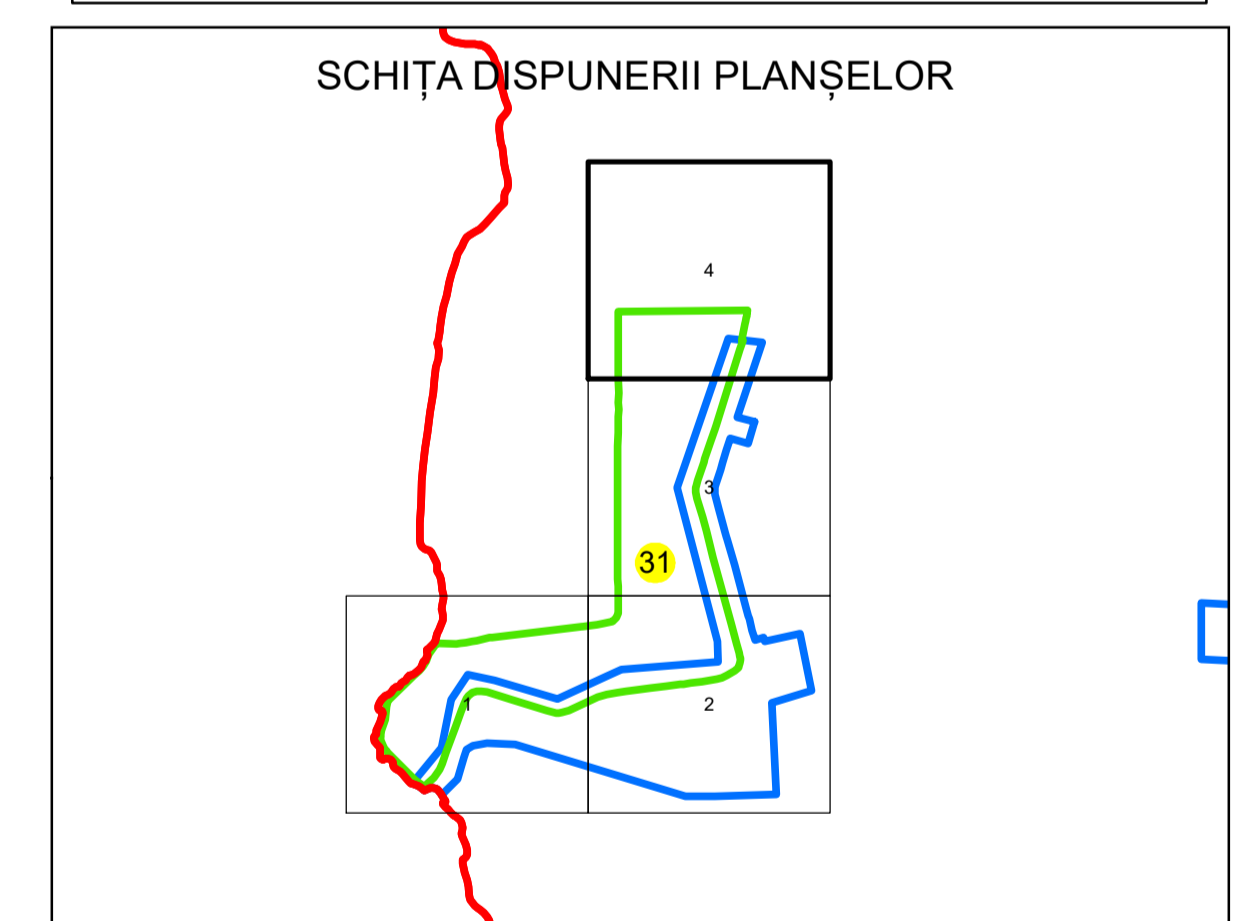

443800 444000 444200 444400

PLAN CADASTRAL
UAT: VOICEȘTI
JUDEȚUL VÂLCEA
 Sector Cadastral:
 31
 Scara 1:1000
 PLANȘA 4

LEGENDĂ

- Limită UAT —
- Limită intravilan —
- Limită sector cadastral —
- Limită imobil
- Limită construcții
- Număr sector cadastral 31
- Număr identificator imobil 2647
- Număr poștal 15

Sistem de proiecție: STEREO 70

Spre publicare

AGENTIA NATIONALA DE CADASTRU SI PUBLICITARE IMOBILIARA	
Scara 1:1000	"SERVICII DE ÎNREGISTRARE SISTEMATICĂ ÎN SISTEMUL INTEGRAT DE CADASTRU SI CARTE FUNCİARĂ A IMOBILELOR DIN UAT VOICEȘTI JUDEȚUL VÂLCEA"
Data 30.03.2023	