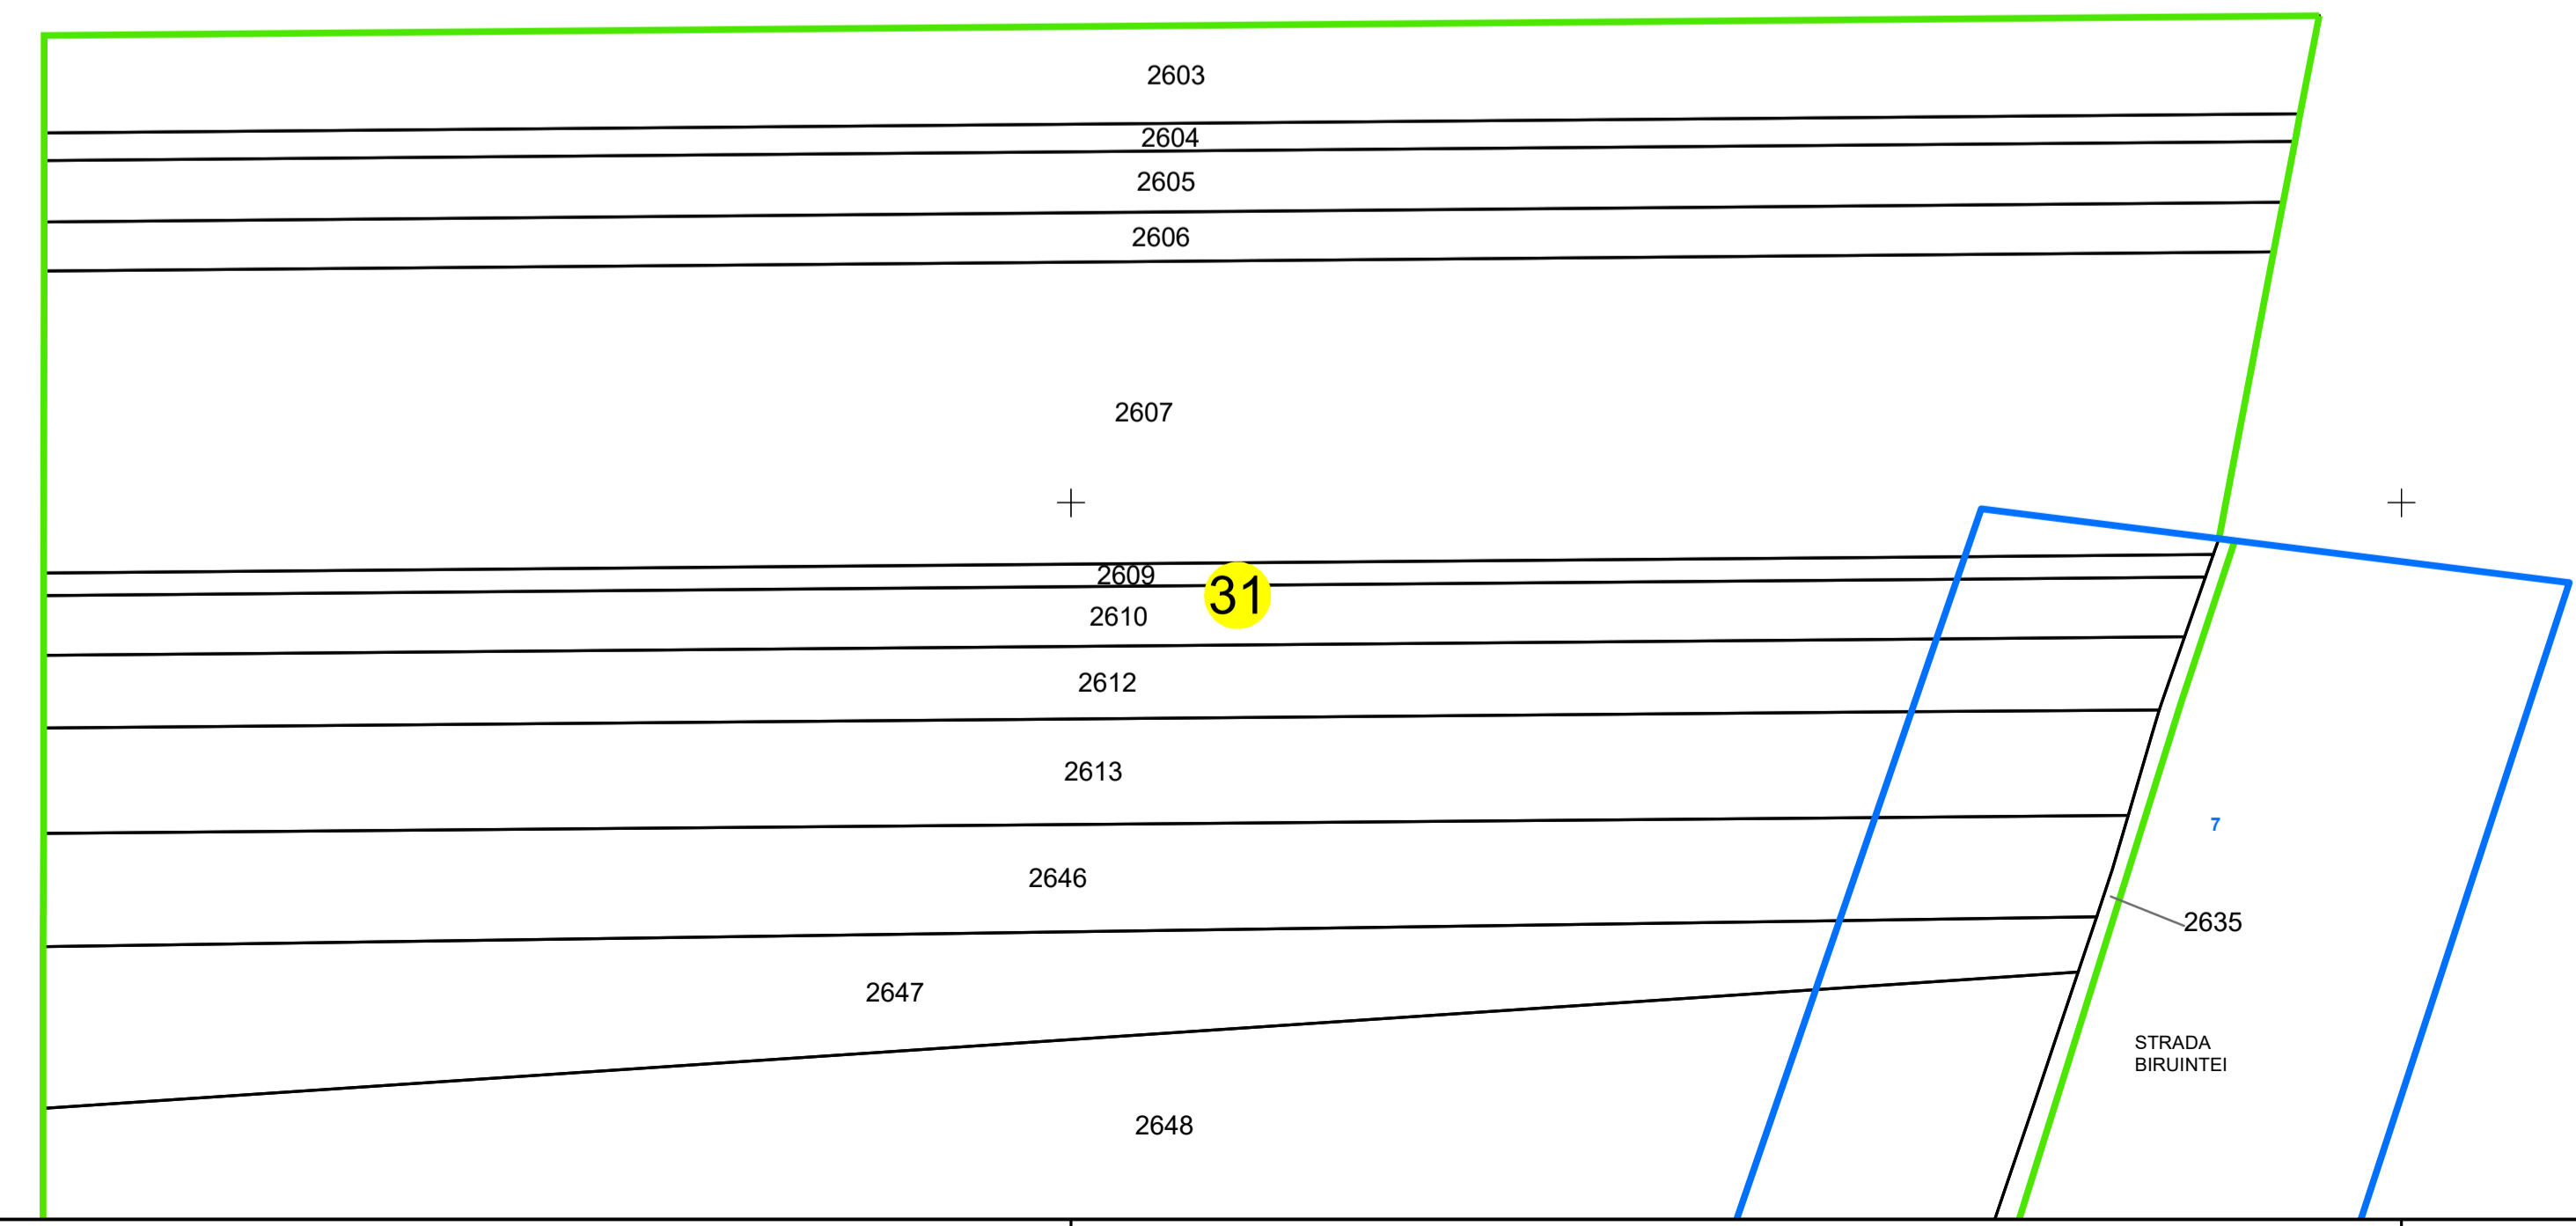

443800 444000 444200 444400

343000

343000

342800

342800

342600

342600

342600

342600