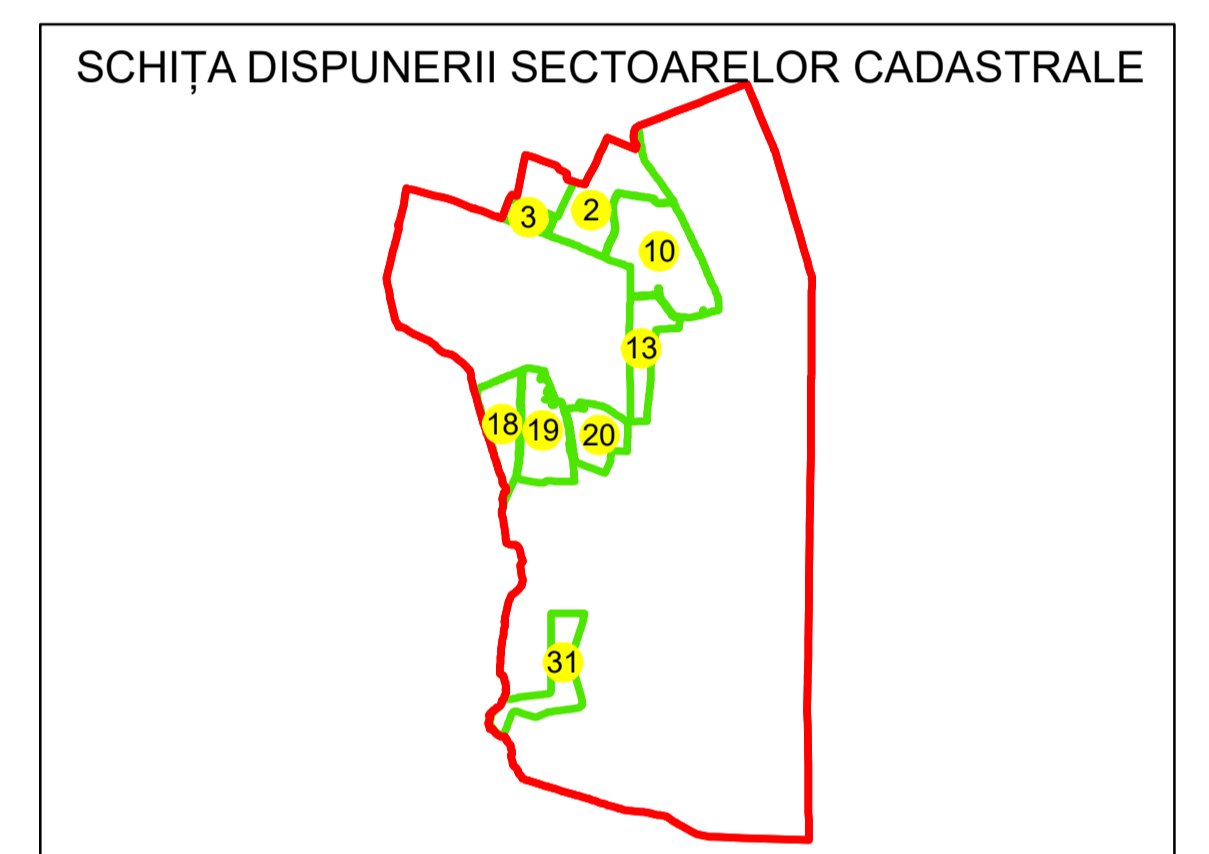

443800 444000 444200 444400

PLAN CADASTRAL
UAT: VOICEȘTI
JUDEȚUL VÂLCEA
 Sector Cadastral:
 31
 Scara 1:1000
 PLANȘA 4

LEGENDĂ

- Limită UAT —
- Limită intravilan —
- Limită sector cadastral —
- Limită imobil
- Limită construcții
- Număr sector cadastral 31
- Număr identificator imobil 2647
- Număr poștal 15

Sistem de proiecție: STEREO 70

Spre publicare

AGENTIA NATIONALA DE CADASTRU SI PUBLICITARE IMOBILIARA	
Scara 1:1000	"SERVICII DE ÎNREGISTRARE SISTEMATICĂ ÎN SISTEMUL INTEGRAT DE CADASTRU SI CARTE FUNCİARĂ A IMOBILELOR DIN UAT VOICEȘTI JUDEȚUL VÂLCEA"
Data 30.03.2023	