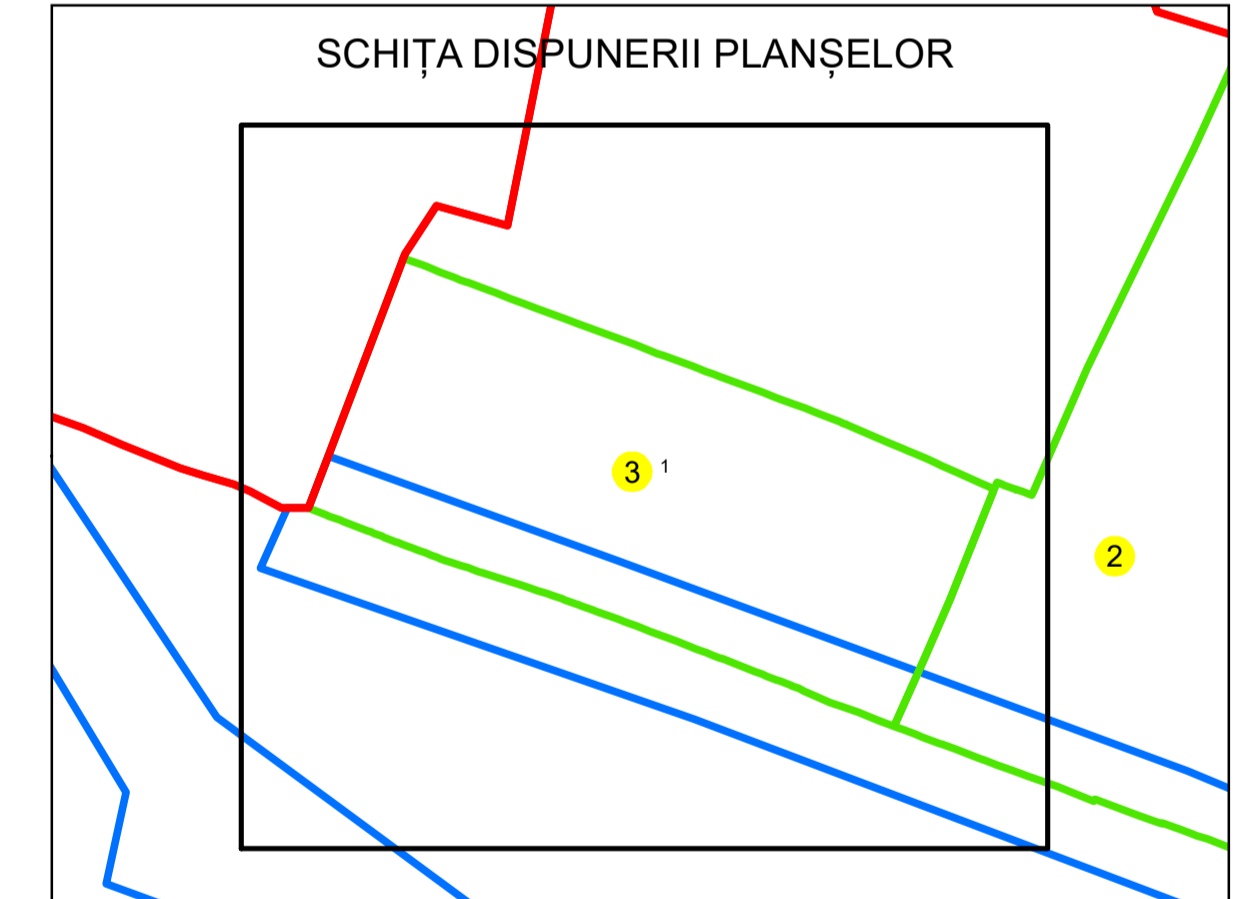

N
PLAN CADASTRAL
UAT: VOICEȘTI
JUDEȚUL VÂLCEA
Sector Cadastral:
3
Scara 1:1000
PLANȘA 1

LEGENDĂ

- Limită UAT —
- Limită intravilan —
- Limită sector cadastral —
- Limită imobil
- Limită construcții
- Număr sector cadastral 3
- Număr identificator imobil 2244
- Număr poștal 15

Sistem de proiecție: STEREO 70

Spre publicare

	AGENȚIA NAȚIONALĂ DE CADASTRU ȘI PUBLICITARE IMOBILIARĂ
Scara 1:1000	"SERVICII DE ÎNREGISTRARE SISTEMATICĂ ÎN SISTEMUL INTEGRAT DE CADASTRU ȘI CARTE FUNCİARĂ A IMOBILELOR DIN UAT VOICEȘTI JUDEȚUL VÂLCEA"
Data 30.03.2023	