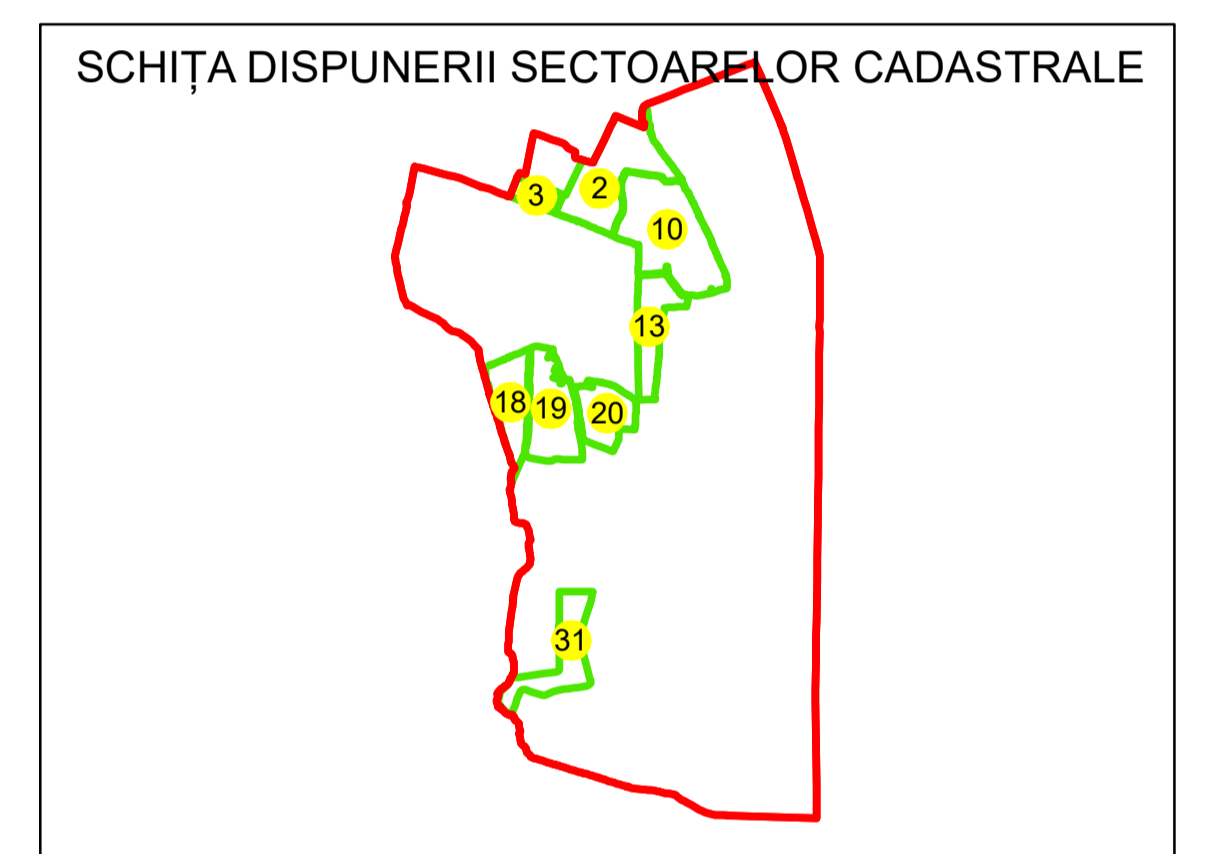

N
PLAN CADASTRAL
UAT: VOICEȘTI
JUDEȚUL VÂLCEA
Sector Cadastral:
3
Scara 1:1000
PLANȘA 1

LEGENDĂ

- Limită UAT —
- Limită intravilan —
- Limită sector cadastral —
- Limită imobil
- Limită construcții
- Număr sector cadastral 3
- Număr identificator imobil 2244
- Număr poștal 15

Sistem de proiecție: STEREO 70

Spre publicare

	AGENȚIA NAȚIONALĂ DE CADASTRU ȘI PUBLICITARE IMOBILIARĂ
Scara 1:1000	"SERVICII DE ÎNREGISTRARE SISTEMATICĂ ÎN SISTEMUL INTEGRAT DE CADASTRU ȘI CARTE FUNCİARĂ A IMOBILELOR DIN UAT VOICEȘTI JUDEȚUL VÂLCEA"
Data 30.03.2023	