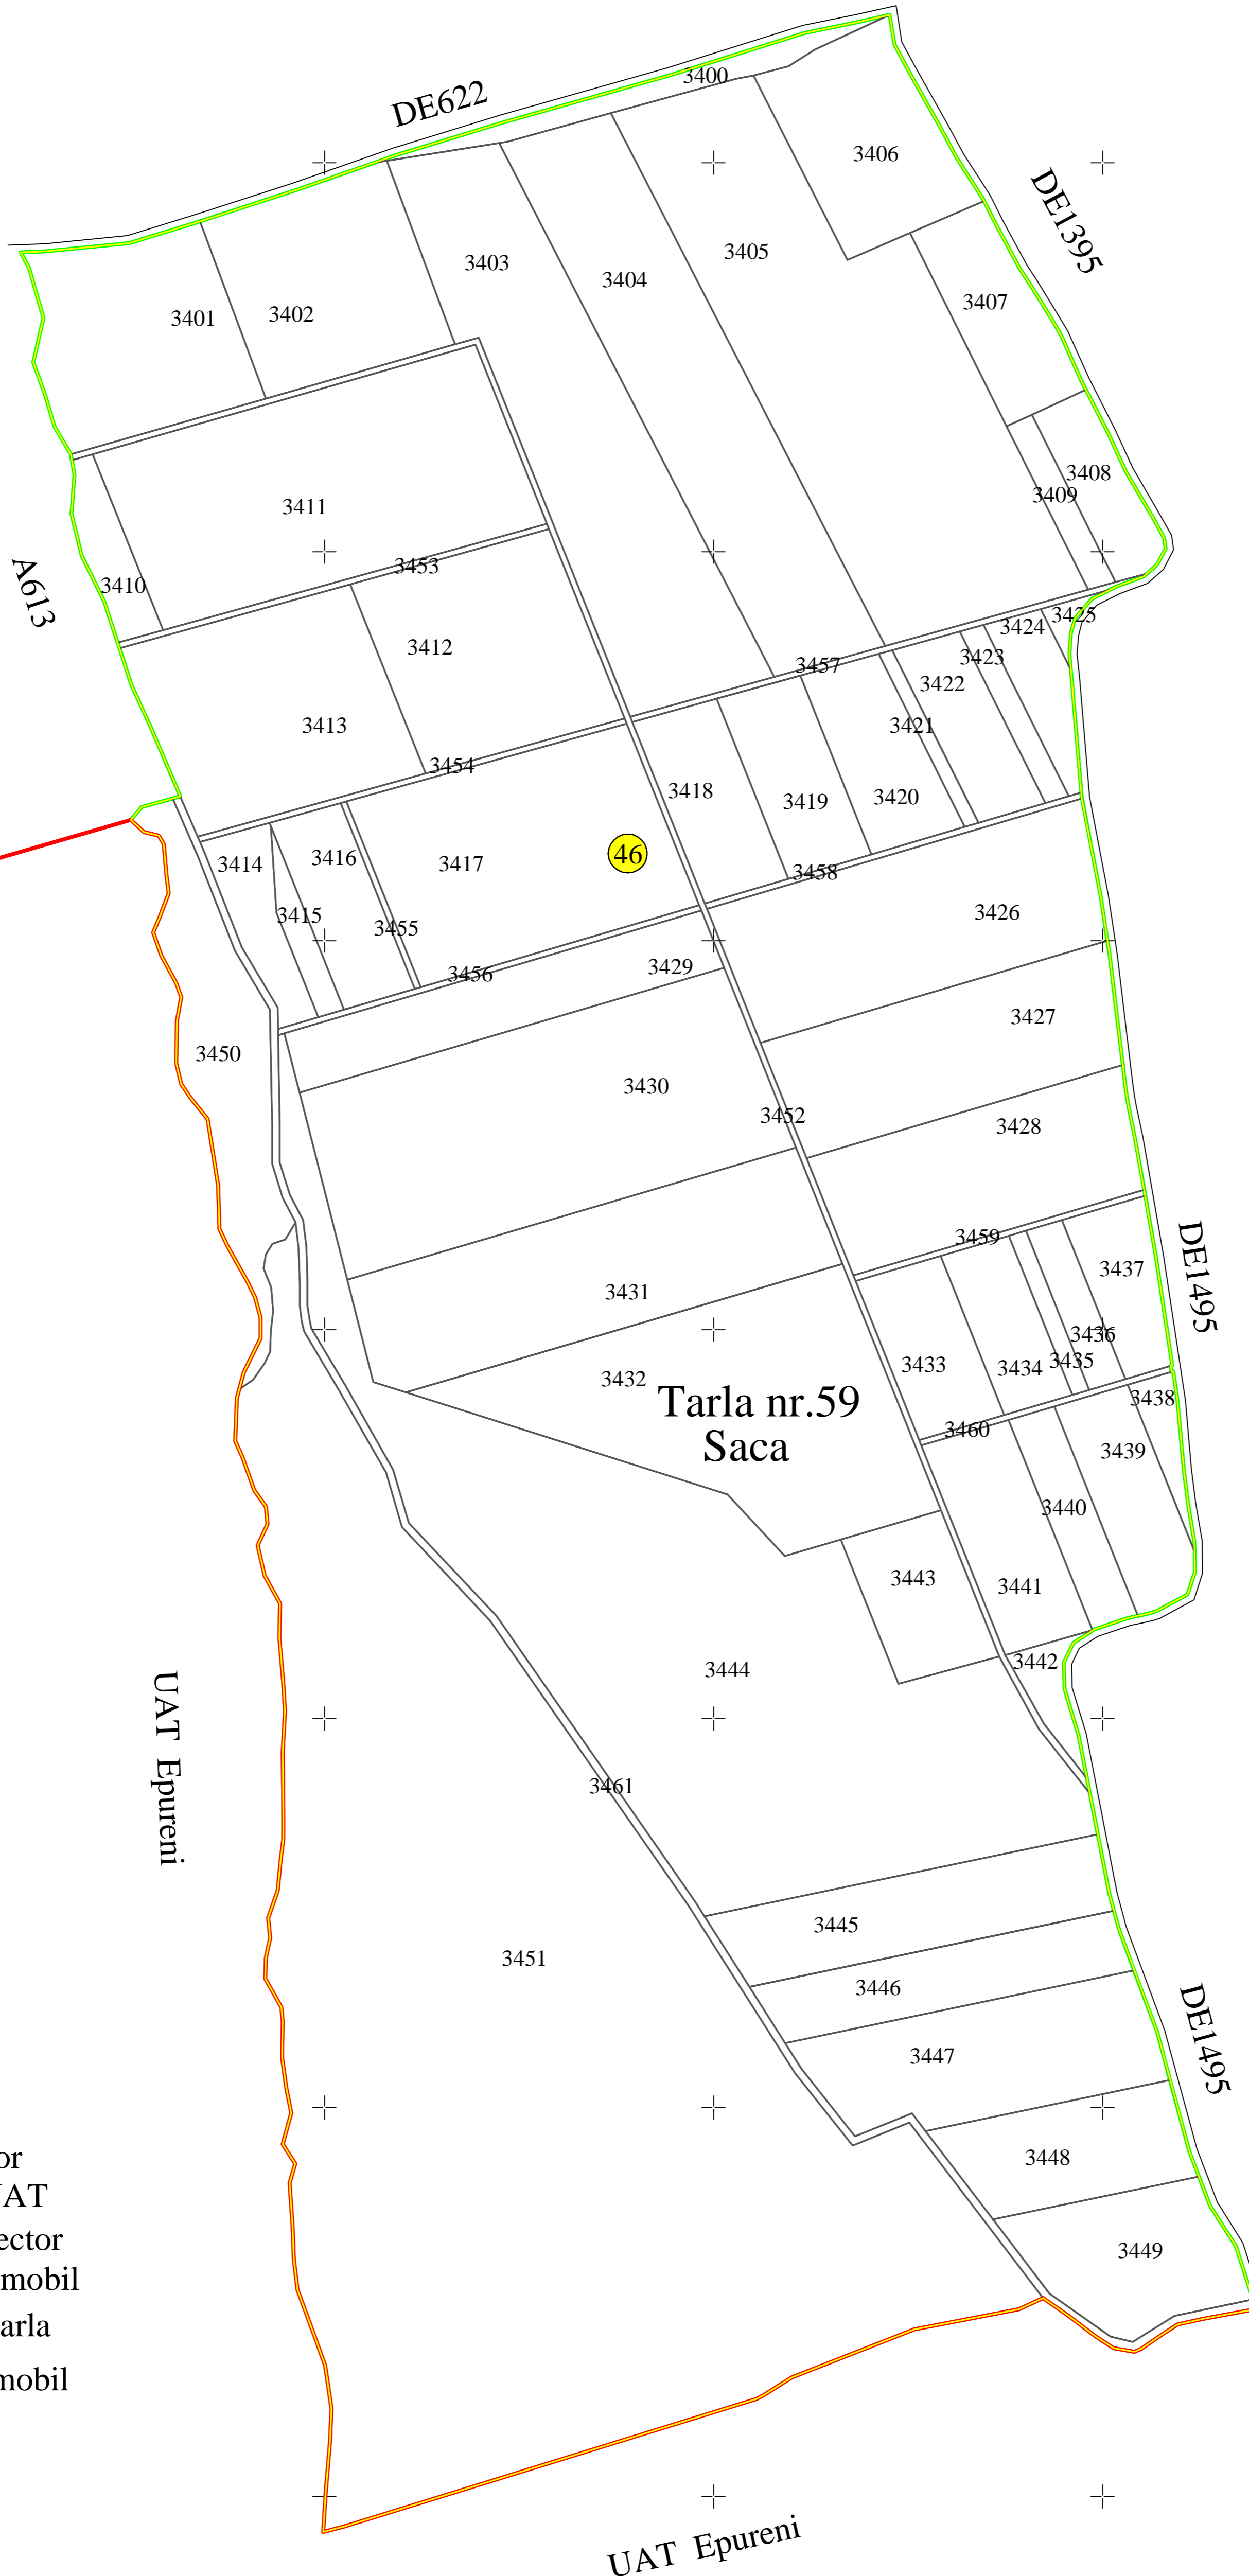

PLAN CADASTRAL
UAT SULETEA, JUDEȚUL VASLUI, SECTOR 46
scara 1:2000
sistem de proiecție STEREO 70

Legendă

-  Nr. sector
-  Limită UAT
-  Limită sector
-  Limită imobil
-  Limită tarla
- 3404 Nr. ID imobil