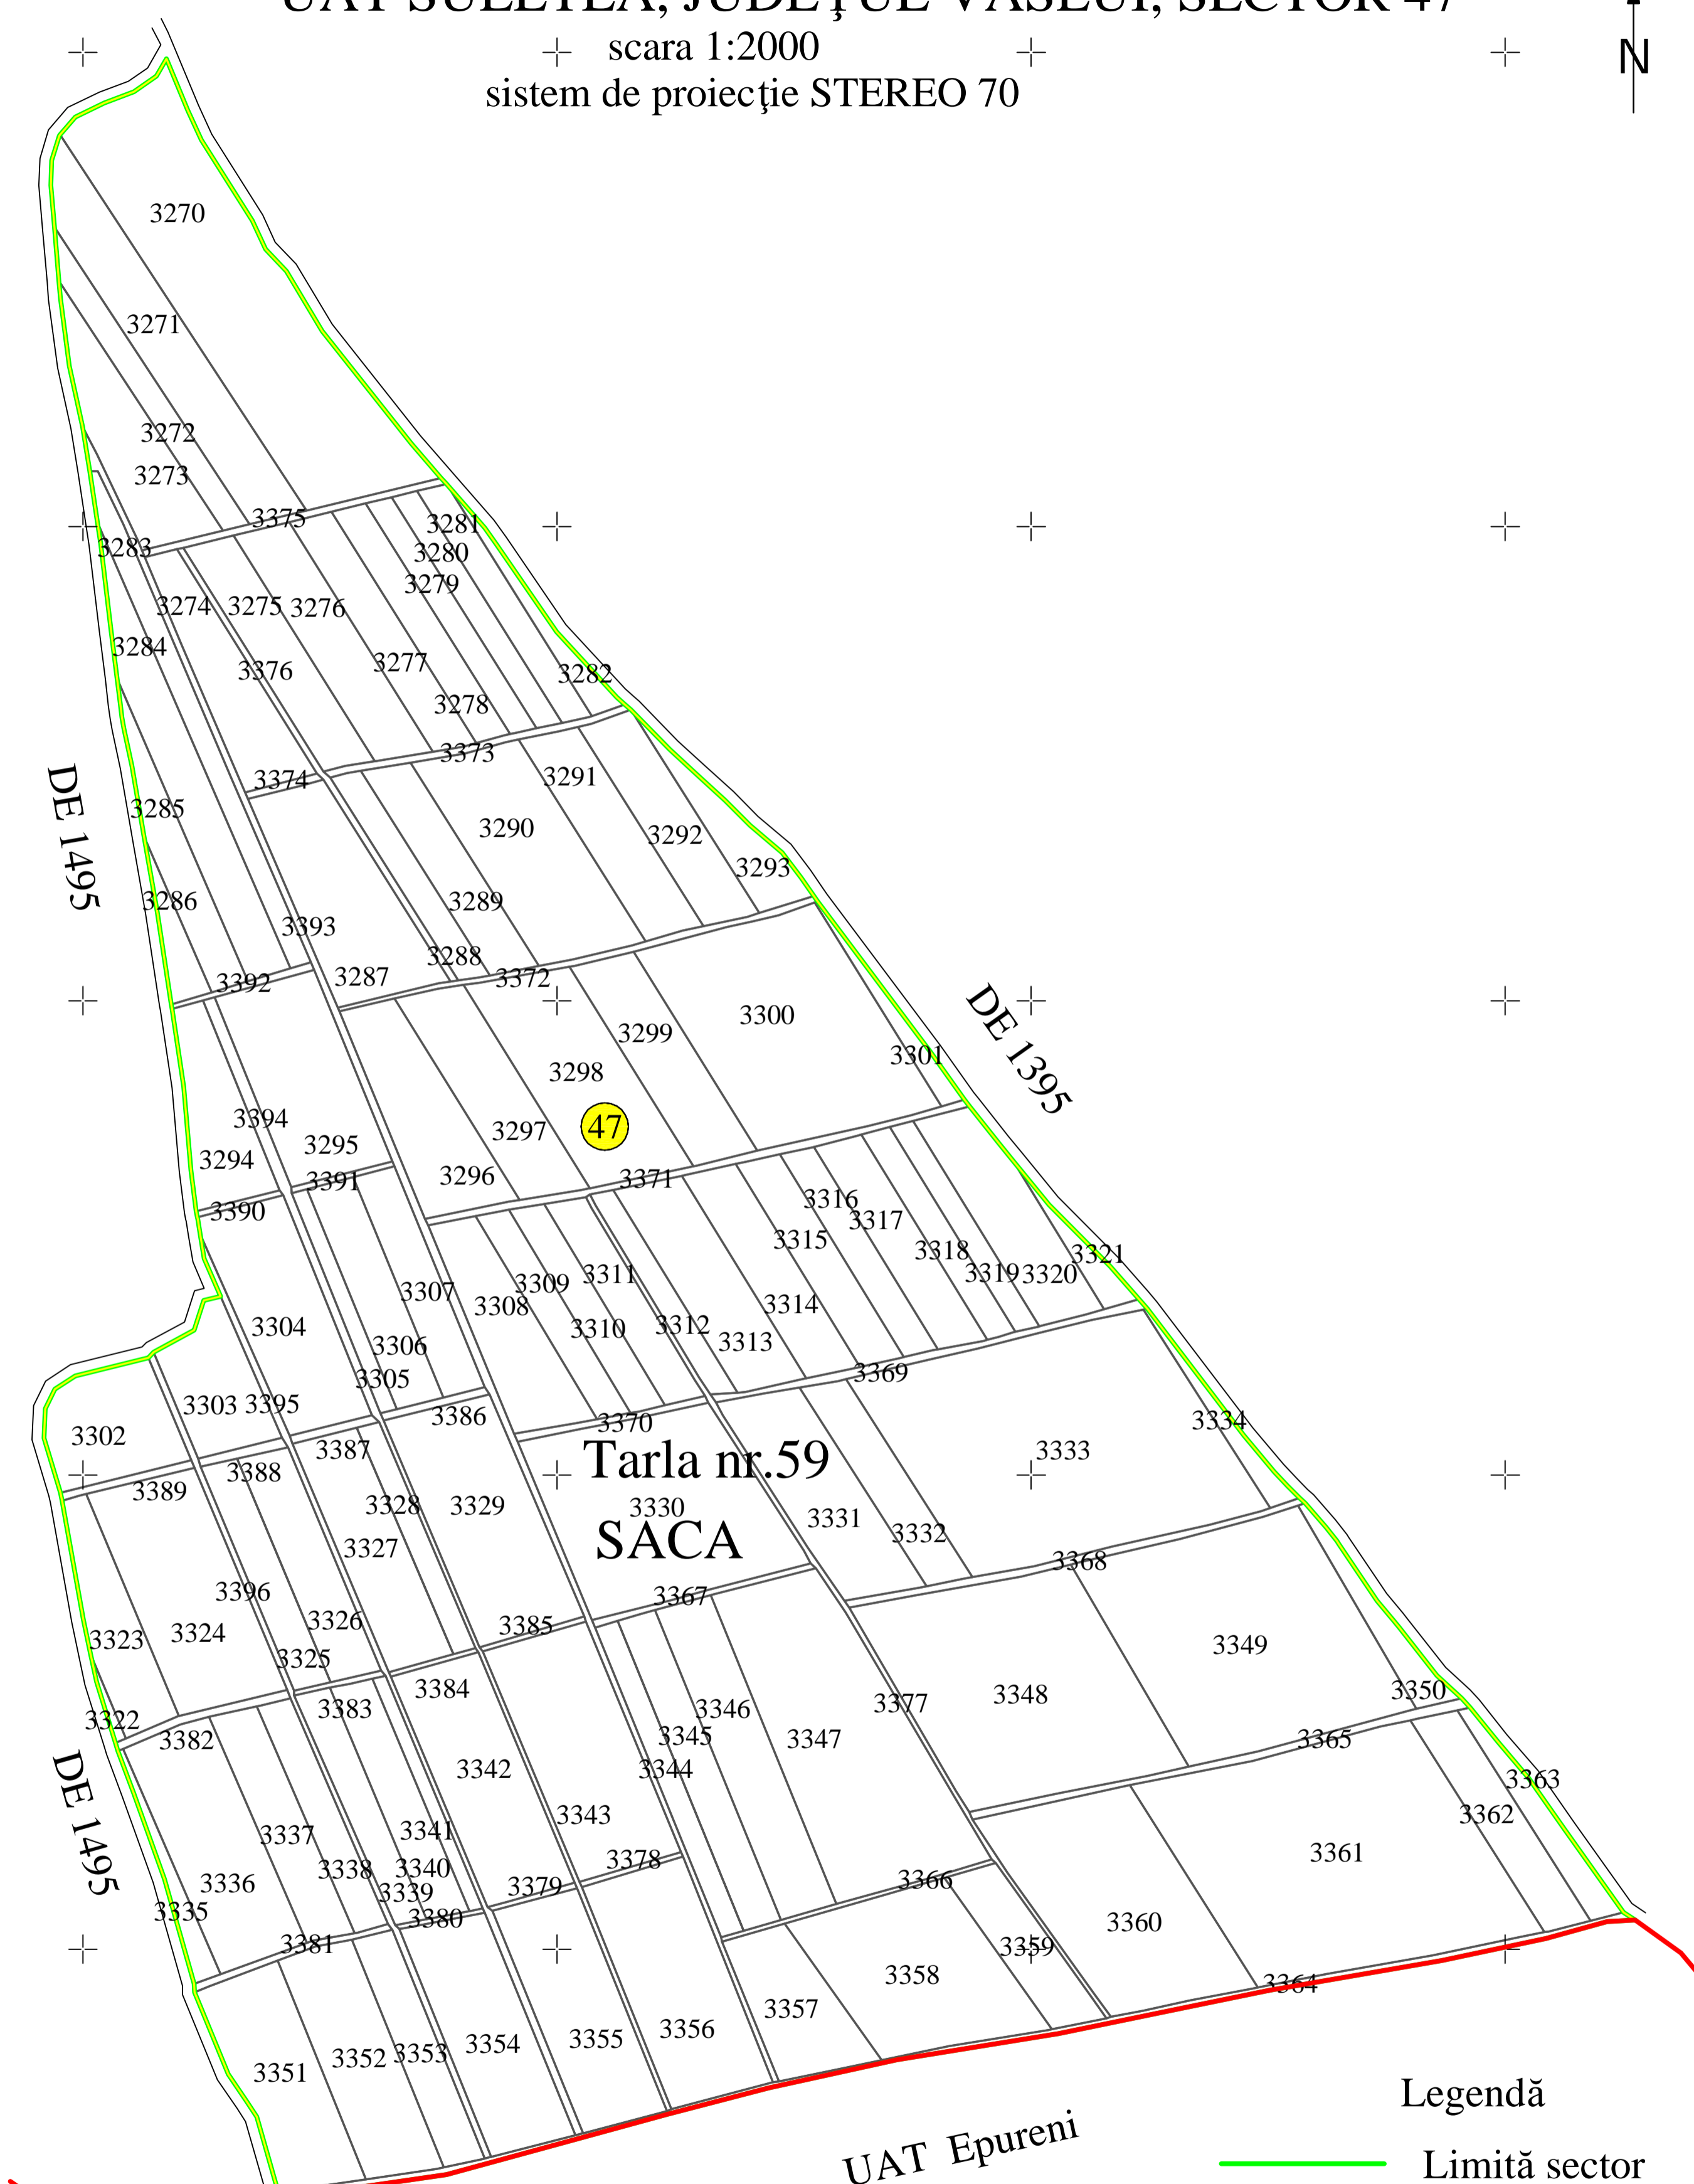

PLAN CADASTRAL

UAT SULETEA, JUDEȚUL VASLUI, SECTOR 47

+ scara 1:2000
sistem de proiecție STEREO 70

Legendă

-  Limită sector
-  Limită UAT
-  Limită imobil
-  Limită tarla
-  Nr. ID imobil
-  Nr. sector

Spre publicare